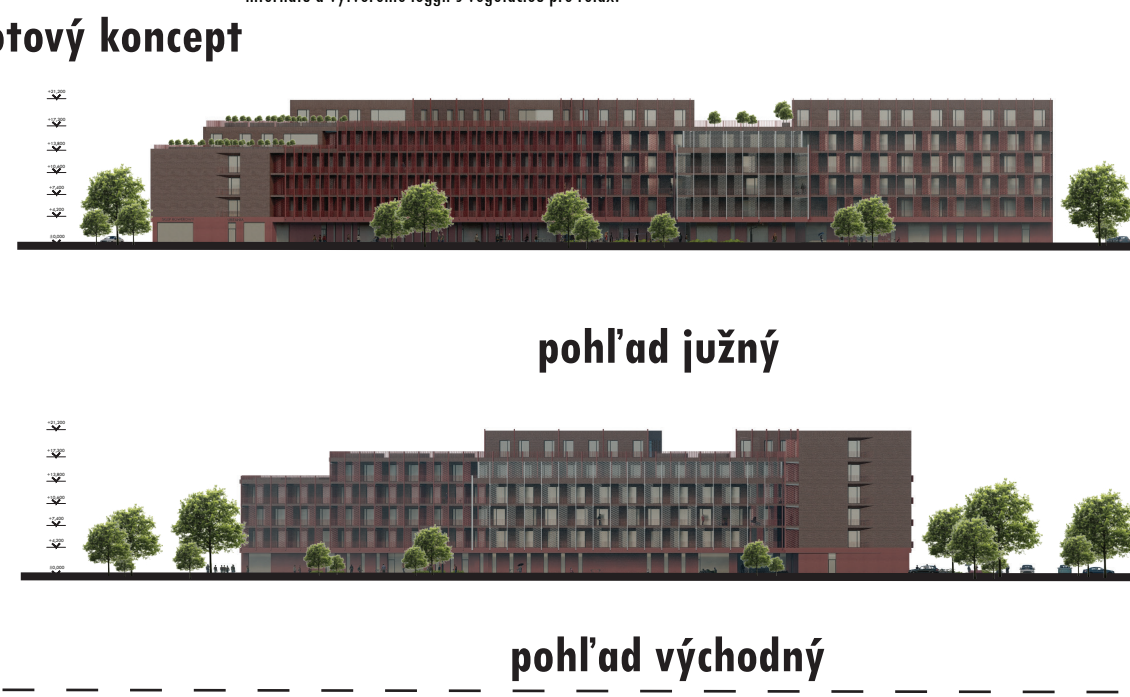

ŠTUDENTSKÉ BÝVANIE VO VARŠAVE_POĽSKO

pôdorys 1.NP_situácia

axonometria

typické podlažie_funkčná schéma

urbanistický koncept

funkčno - prevádzková schéma

hmotový koncept

rez A-A'

rez B-B'

pohľad severný

pohľad južný

pohľad západný

pohľad východný

ŠTUDENTSKÉ BÝVANIE VO VARŠAVE_POĽSKO

predmet_Atelier navrhovania VII
 VA_Barová /Vráblová /Puškár /Czafík
 vedúci práce_doc. Ing. arch. Branislav Puškár, PhD.
 študent_Jozef Červenák
 ročník_IV_školský rok_2021/2022