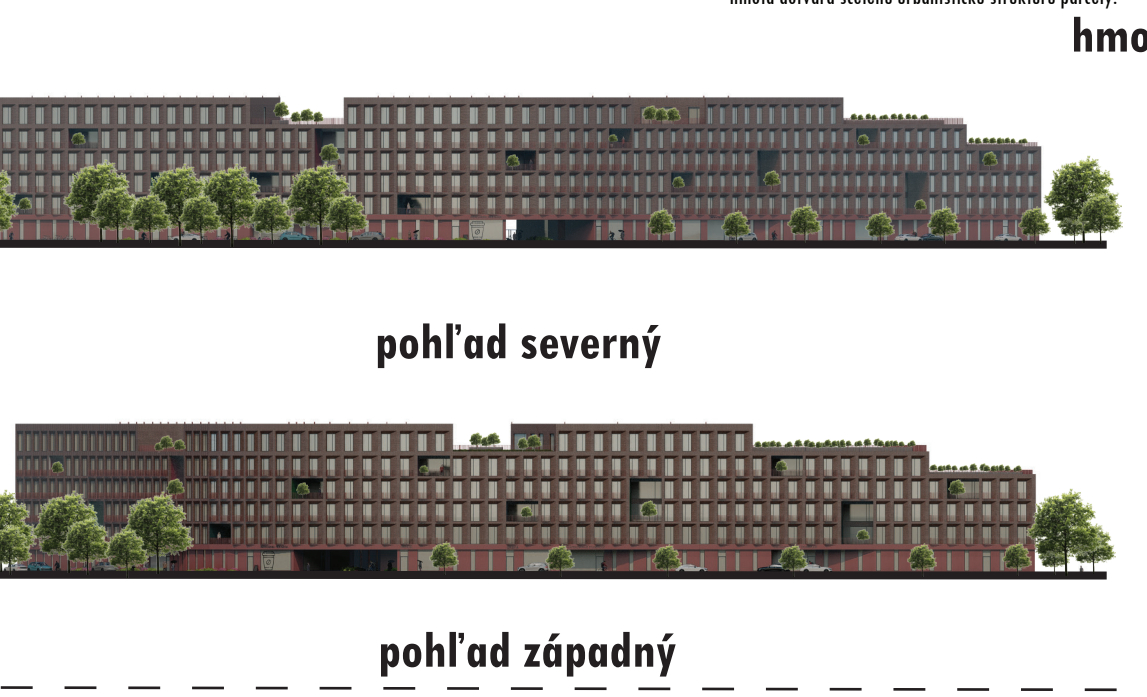

ŠTUDENTSKÉ BÝVANIE VO VARŠAVE_POĽSKO

pôdorys 1.NP_situácia

axonometria

typické podlažie_funkčná schéma

urbanistický koncept

funkčno - prevádzková schéma

hmotový koncept

rez A-A'

rez B-B'

pohľad severný

pohľad južný

pohľad západný

pohľad východný

ŠTUDENTSKÉ BÝVANIE VO VARŠAVE_POĽSKO

predmet_Atelier navrhovania VII
 VA_Barová /Vráblová /Puškár /Czafík
 vedúci práce_doc. Ing. arch. Branislav Puškár, PhD.
 študent_Jozef Červenák
 ročník_IV_školský rok_2021/2022