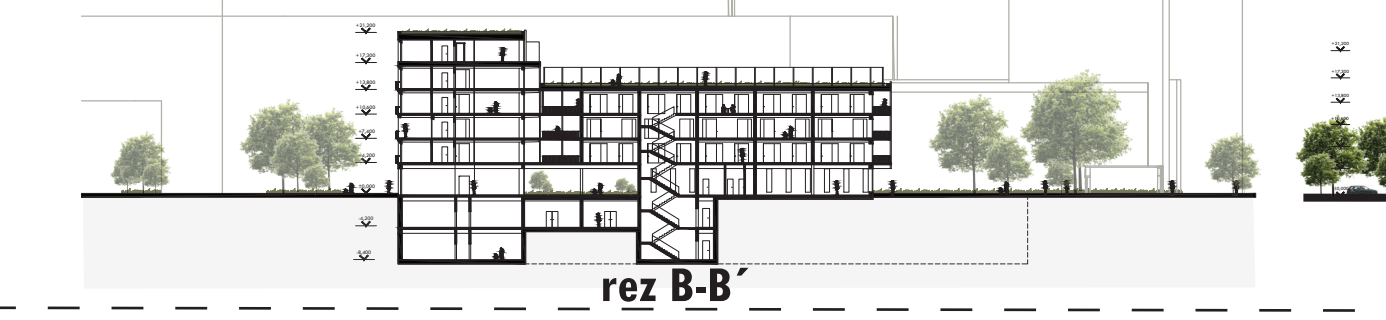

ŠTUDENTSKÉ BÝVANIE VO VARŠAVE_POĽSKO

pôdorys 1.NP_situácia

axonometria

typické podlažie_funkčná schéma

urbanistický koncept

funkčno - prevádzková schéma

hmotový koncept

rez A-A'

rez B-B'

pohľad severný

pohľad južný

pohľad západný

pohľad východný

ŠTUDENTSKÉ BÝVANIE VO VARŠAVE_POĽSKO

predmet_Atelier navrhovania VII
 VA_Barová /Vráblová /Puškár /Czafík
 vedúci práce_doc. Ing. arch. Branislav Puškár, PhD.
 študent_Jozef Červenák
 ročník_IV_školský rok_2021/2022