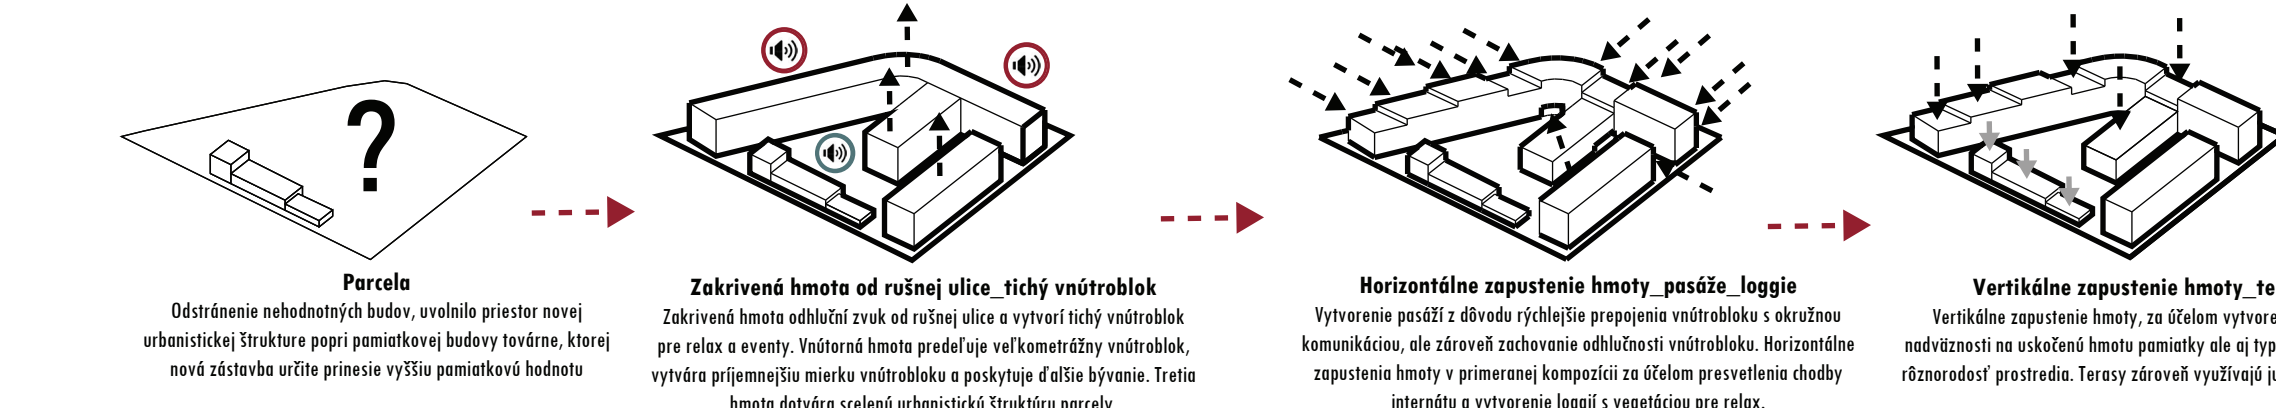

ŠTUDENTSKÉ BÝVANIE VO VARŠAVE_POĽSKO

pôdorys 1.NP_situácia

axonometria

typické podlažie_funkčná schéma

urbanistický koncept

funkčno - prevádzková schéma

hmotový koncept

rez A-A'

rez B-B'

pohľad severný

pohľad južný

pohľad západný

pohľad východný

ŠTUDENTSKÉ BÝVANIE VO VARŠAVE_POĽSKO

predmet_Atelier navrhovania VII
 VA_Barová /Vráblová /Puškár /Czafík
 vedúci práce_doc. Ing. arch. Branislav Puškár, PhD.
 študent_Jozef Červenák
 ročník_IV_školský rok_2021/2022