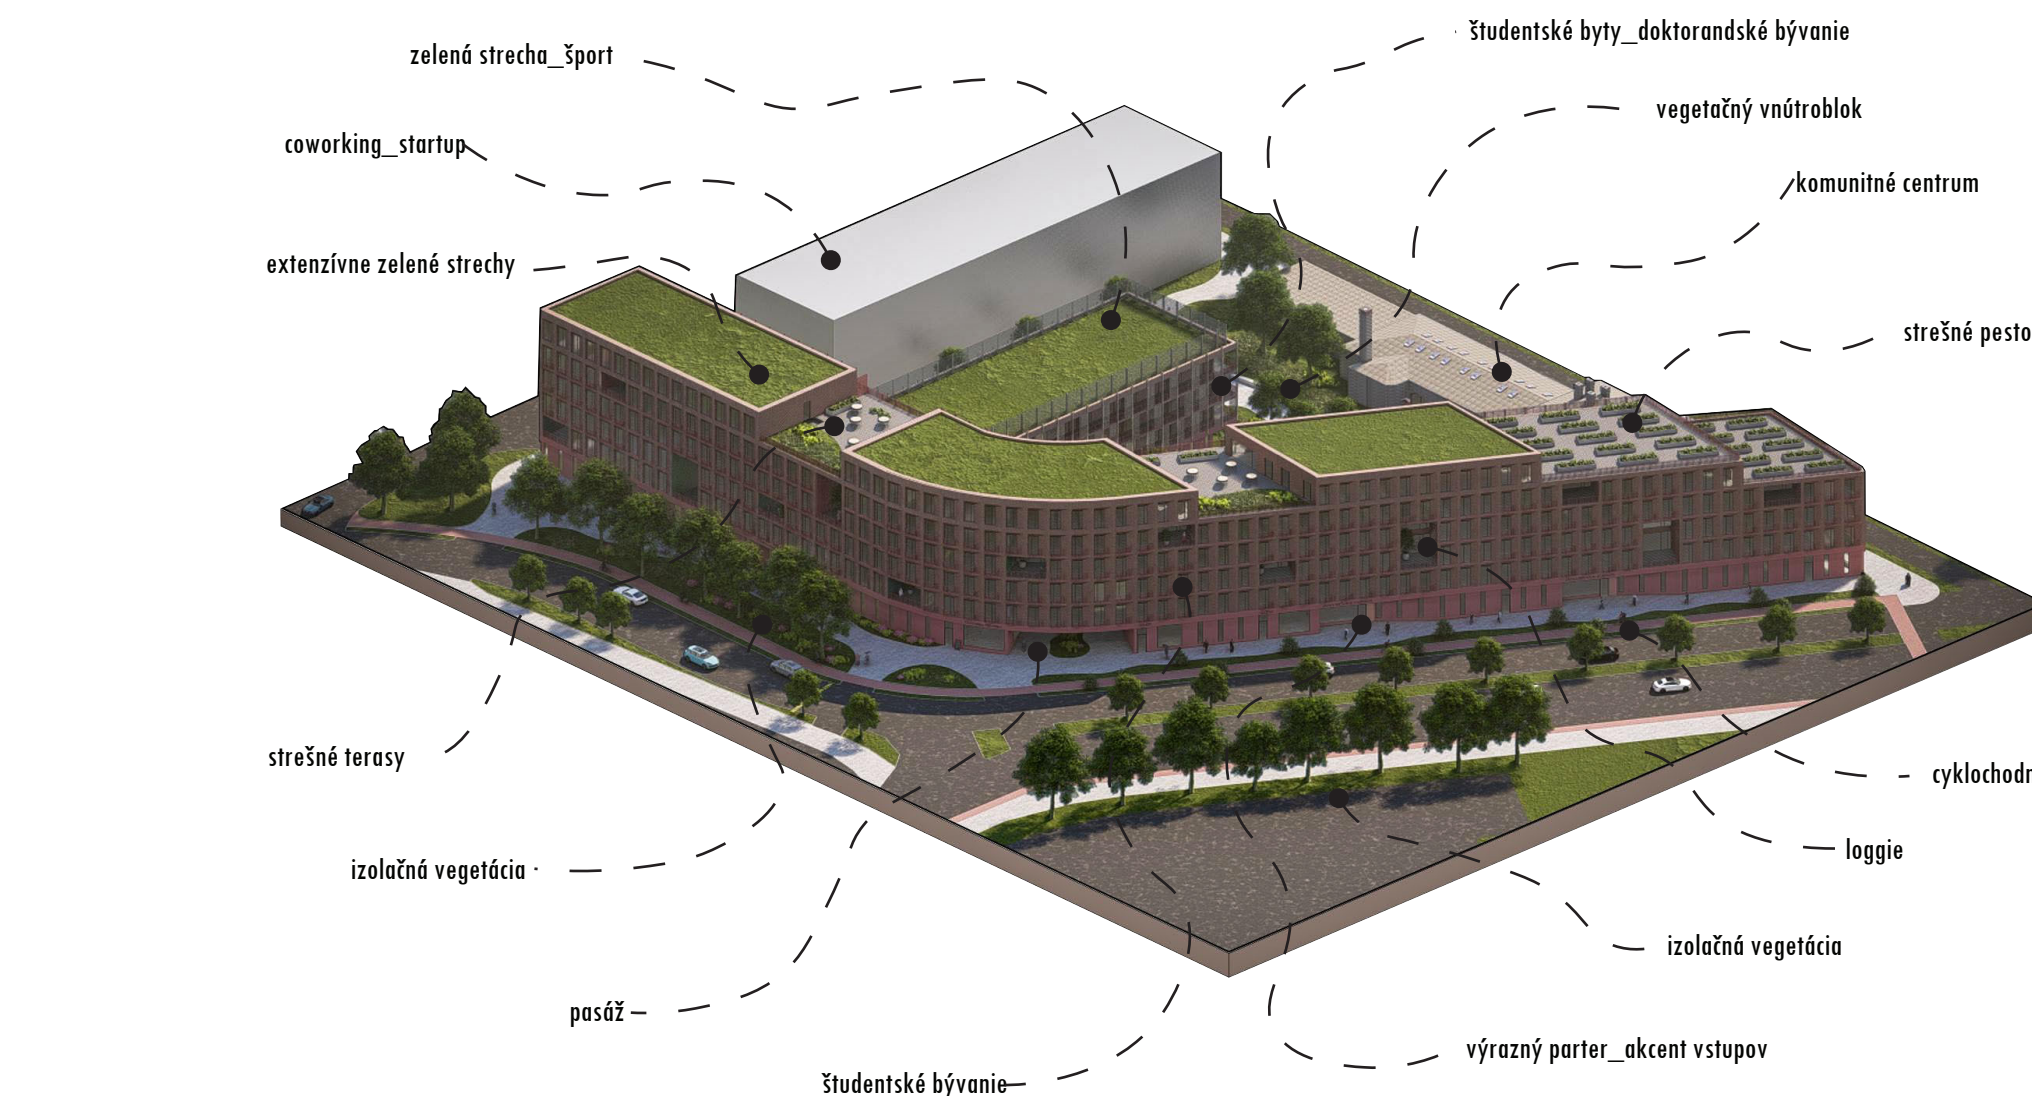

ŠTUDENTSKÉ BÝVANIE VO VARŠAVE_POĽSKO

pôdorys 1.NP_situácia

axonometria

typické podlažie_funkčná schéma

urbanistický koncept

funkčno - prevádzková schéma

hmotový koncept

rez A-A'

rez B-B'

pohľad severný

pohľad južný

pohľad západný

pohľad východný

ŠTUDENTSKÉ BÝVANIE VO VARŠAVE_POĽSKO

predmet_Atelier navrhovania VII
 VA_Barová /Vráblová /Puškár /Czafík
 vedúci práce_doc. Ing. arch. Branislav Puškár, PhD.
 študent_Jozef Červenák
 ročník_IV_školský rok_2021/2022