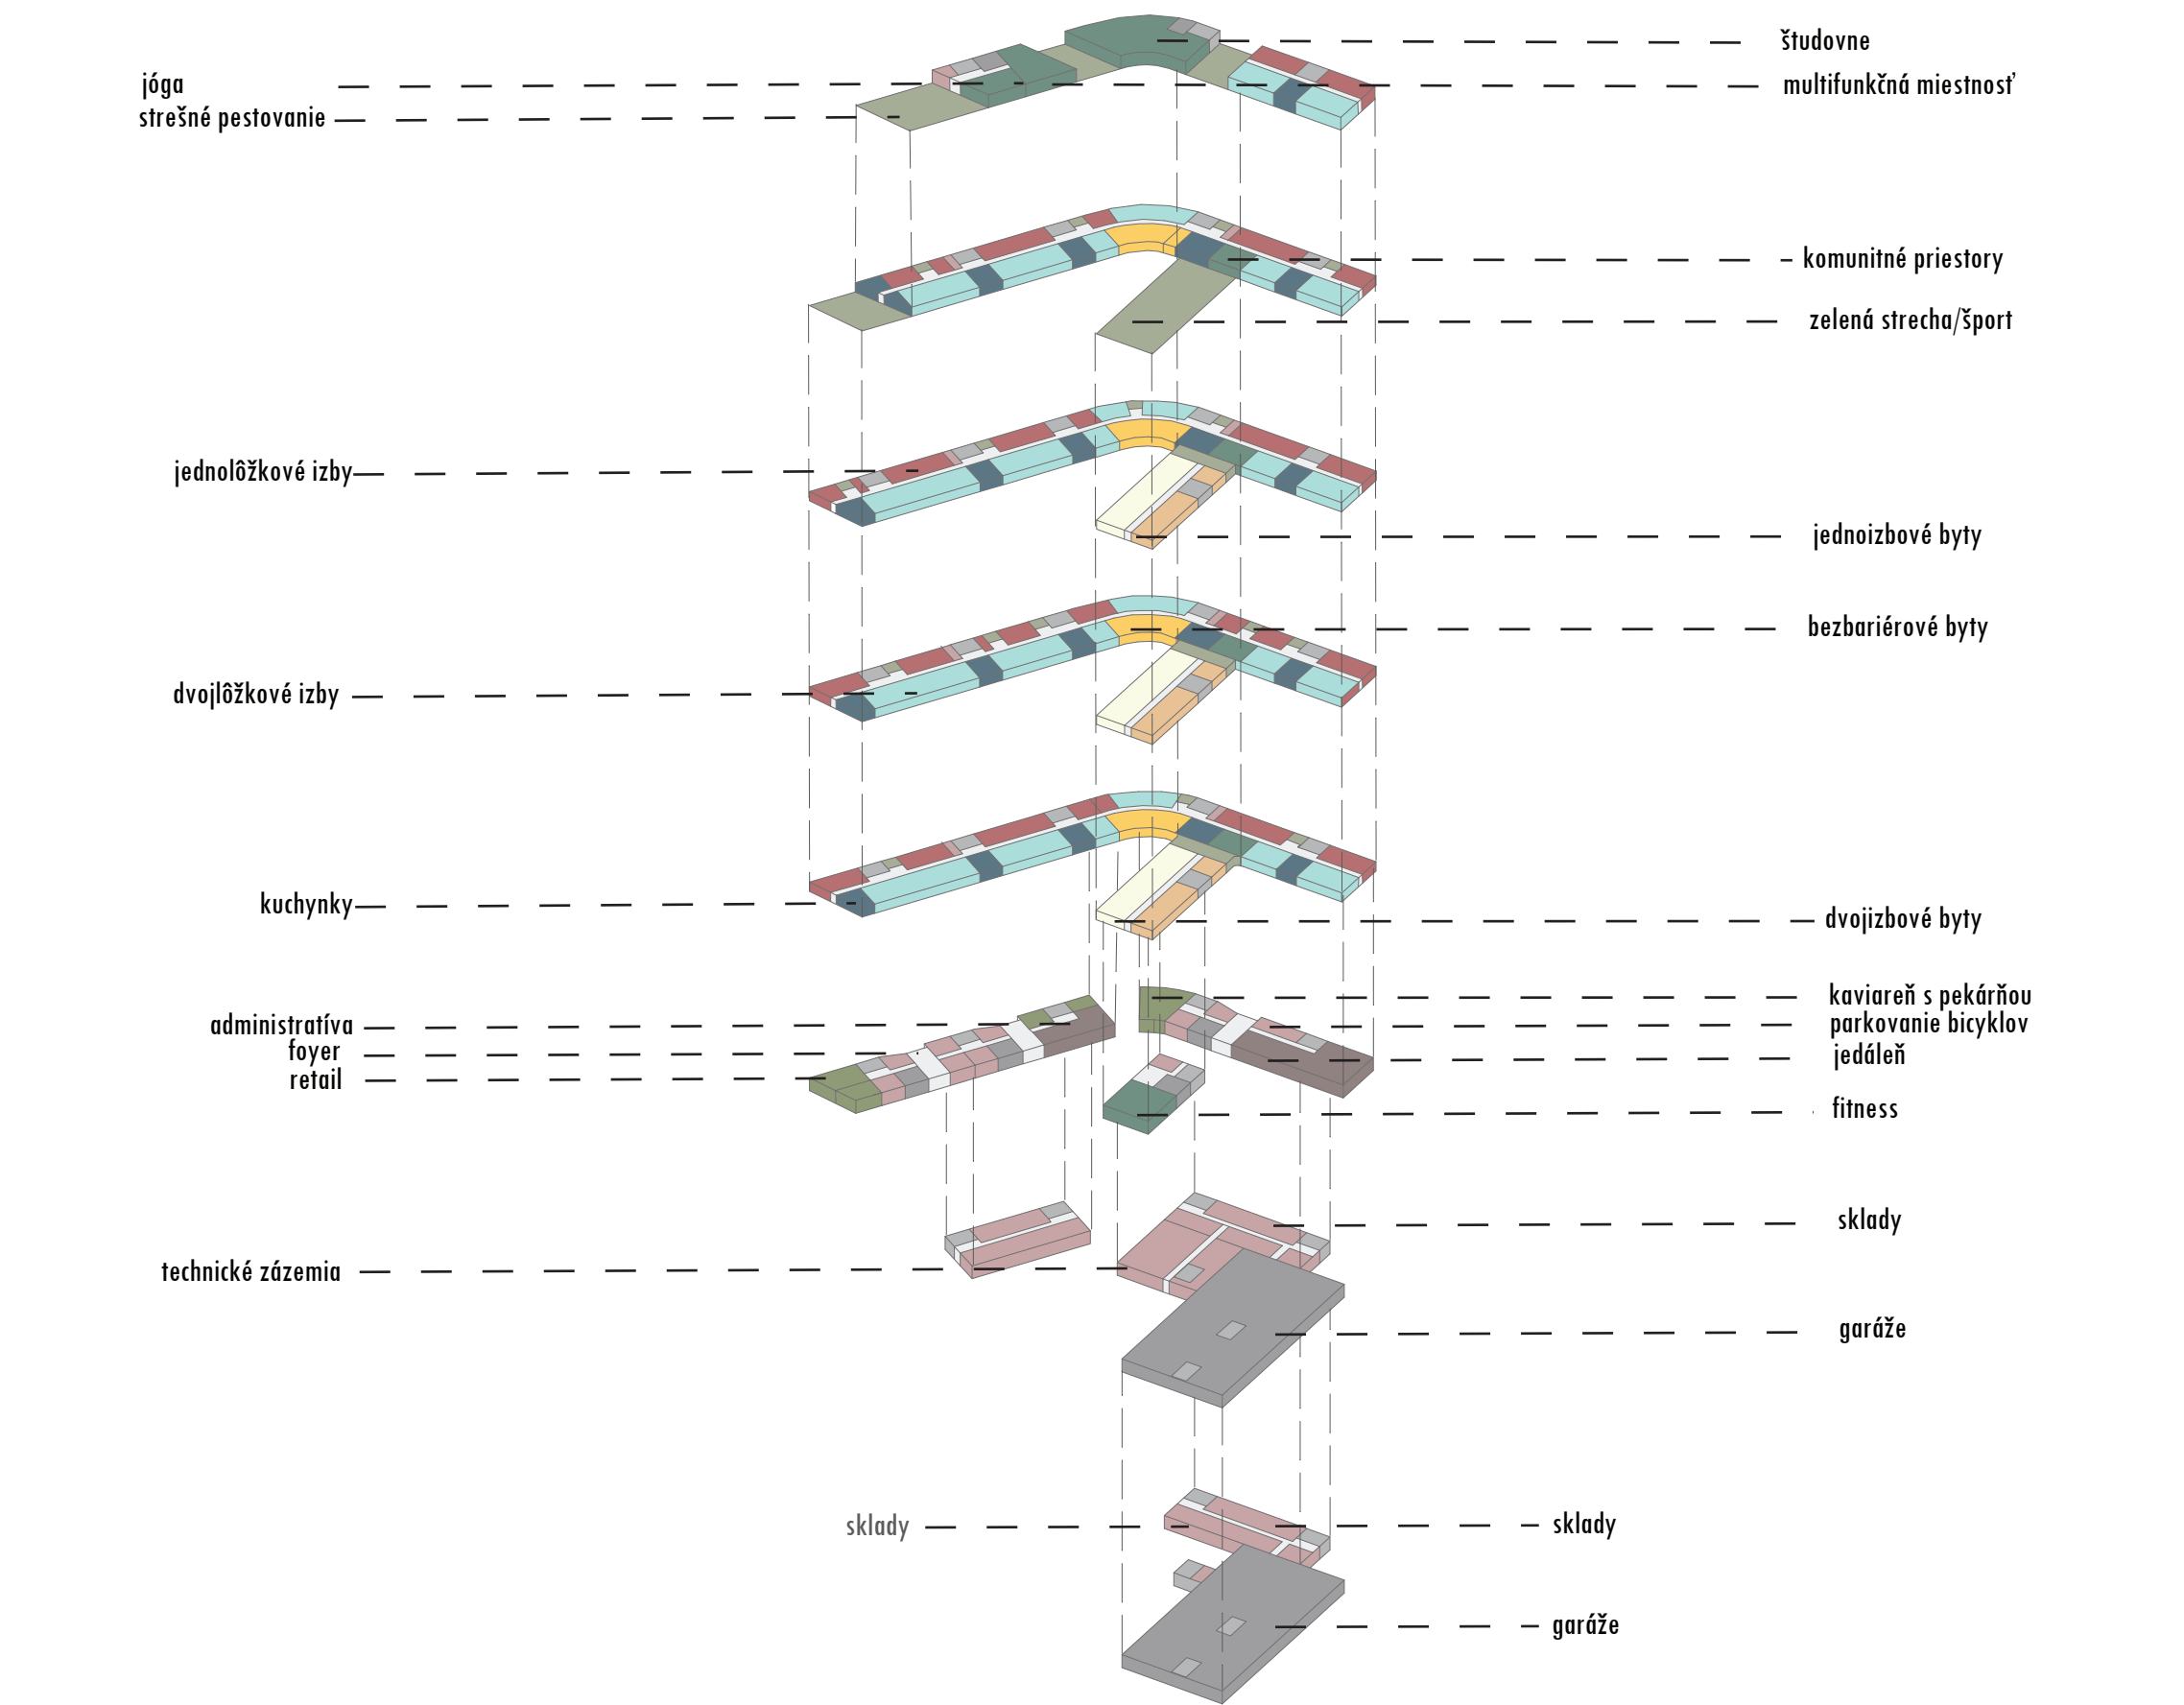

ŠTUDENTSKÉ BÝVANIE VO VARŠAVE_POĽSKO

pôdorys 1.NP_situácia

axonometria

typické podlažie_funkčná schéma

urbanistický koncept

funkčno - prevádzková schéma

hmotový koncept

rez A-A'

rez B-B'

pohľad severný

pohľad južný

pohľad západný

pohľad východný

ŠTUDENTSKÉ BÝVANIE VO VARŠAVE_POĽSKO

predmet_Atelier navrhovania VII
 VA_Barová /Vráblová /Puškár /Czafík
 vedúci práce_doc. Ing. arch. Branislav Puškár, PhD.
 študent_Jozef Červenák
 ročník_IV_školský rok_2021/2022