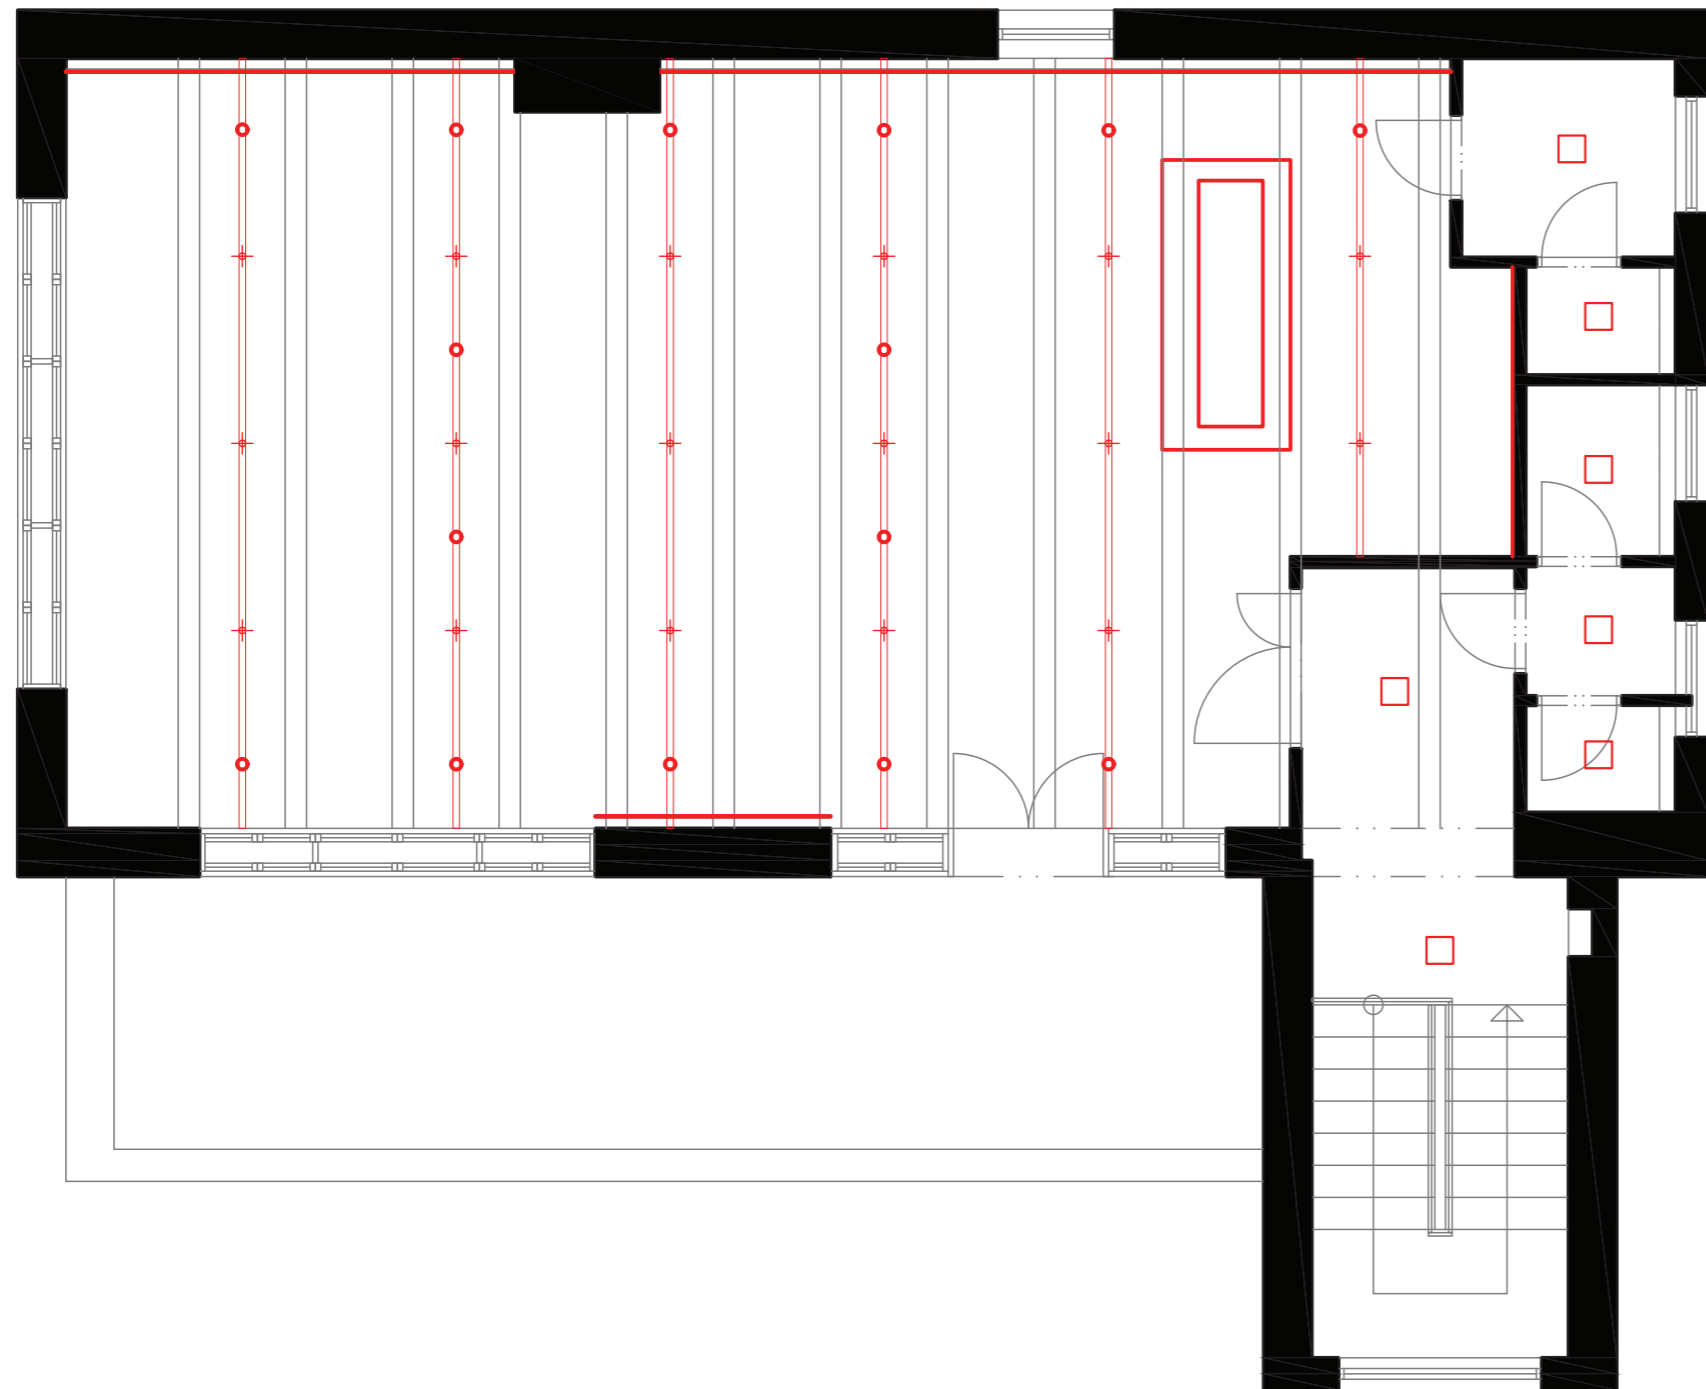

Klub umelcov

- E27 PENDANT Lamp
  MUUTO
  red
- koľajnicové LED svetlo
  CRI > 90
  ARCCHIO
  hliník, plast
- LED svetidlo Henni
  LUCANTE
  hliník, polykarbonát
  tmavosivá, biela
- koľajnicový systém uchytenia lámp
- led pás Performance
  4000K

Koncept osvetlenia