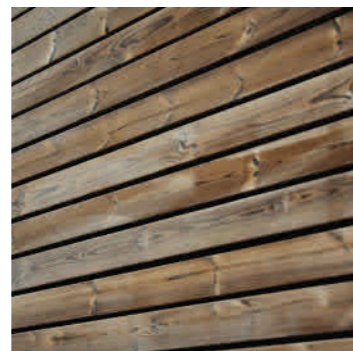

# Street food stánok

Drevená fasáda  
termoborovica  
lamely:  
100x40;  
60x40

ALUCOBOND  
Dark gray  
metallic

Pohľad