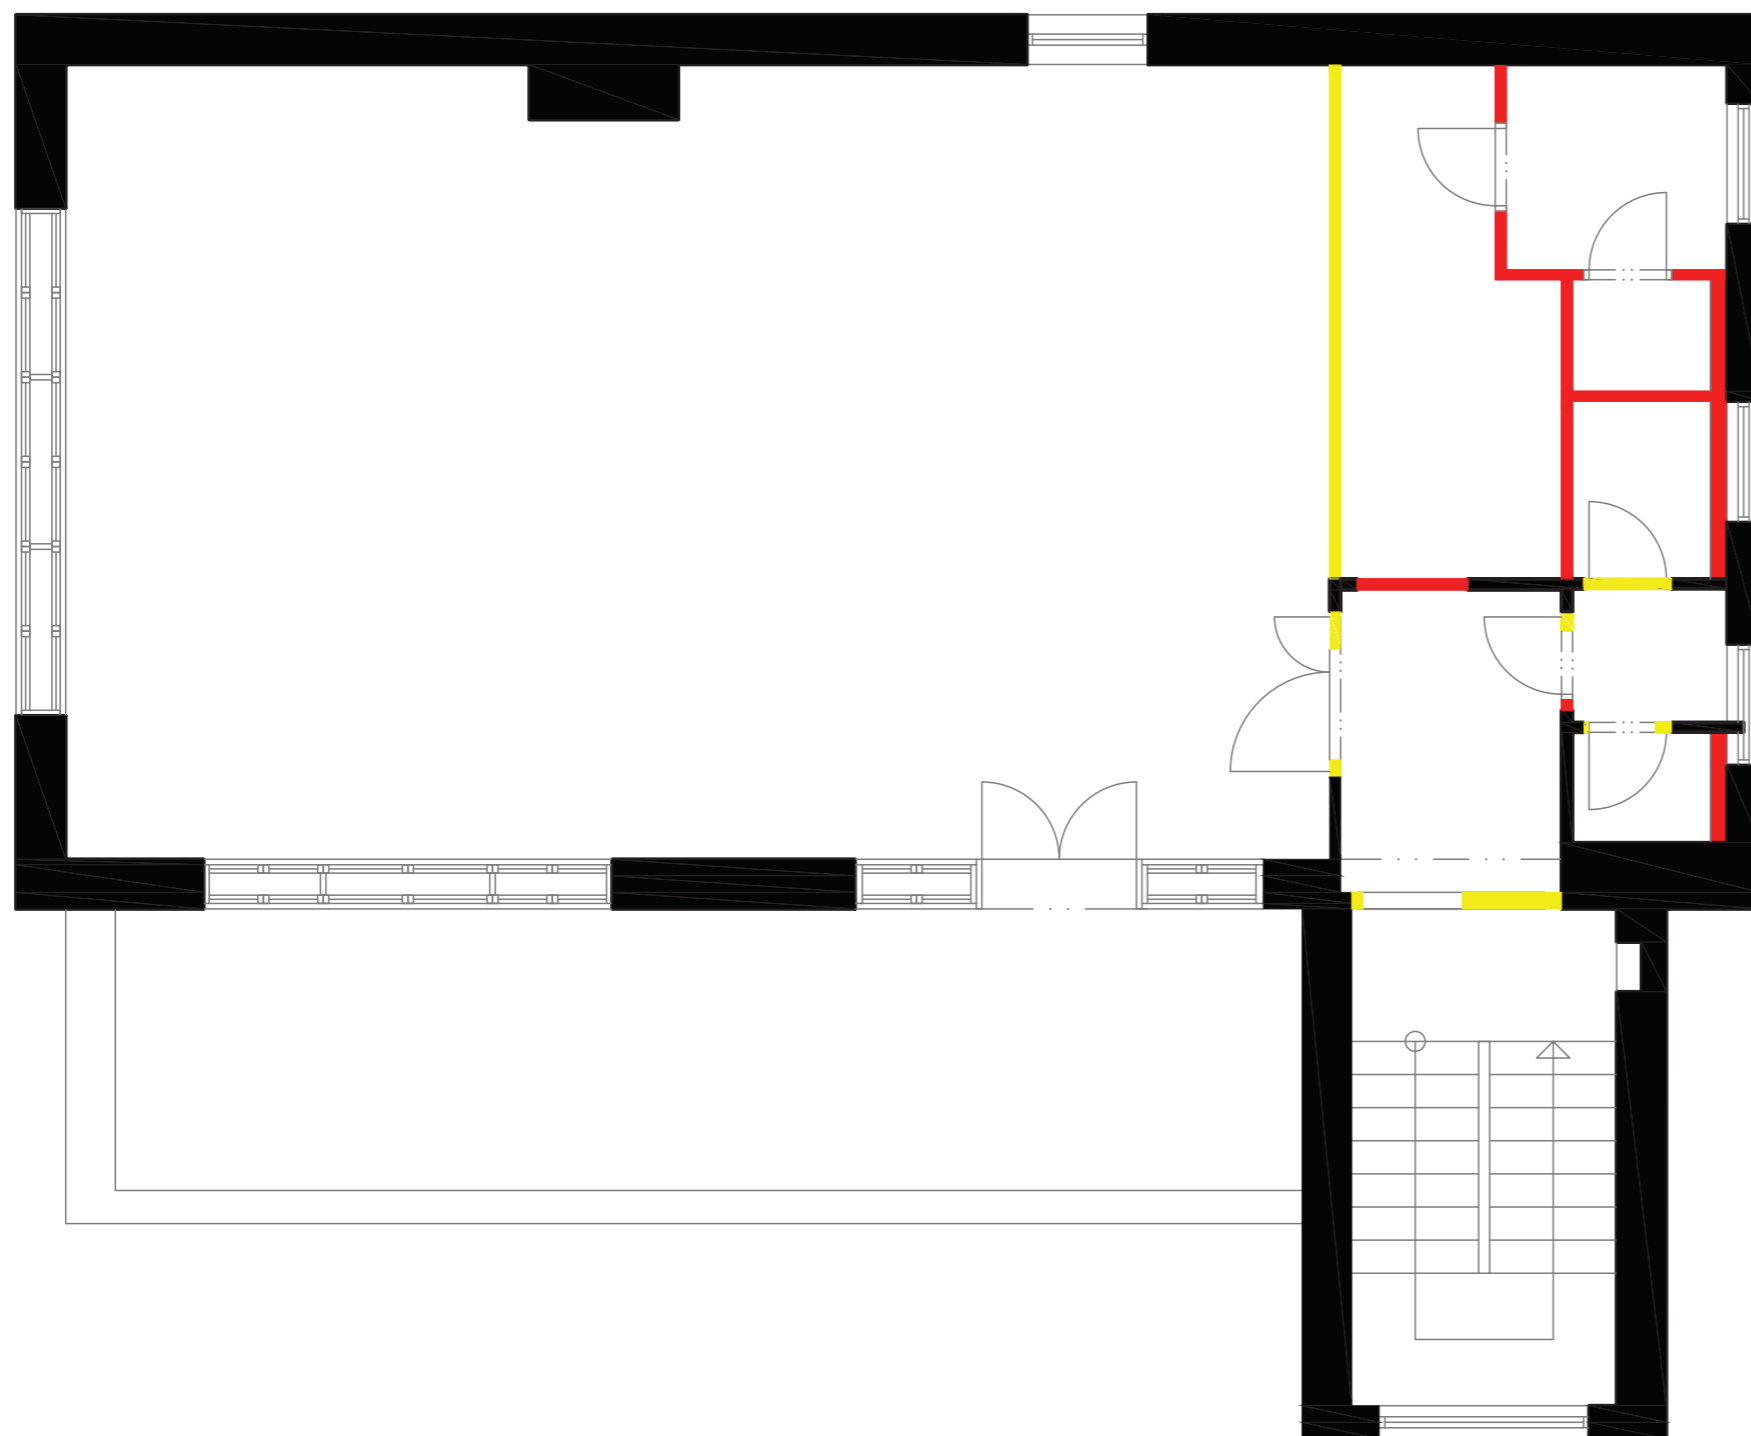

Klub umelcov

búrané konštrukcie
 nové konštrukcie

Stavebné úpravy