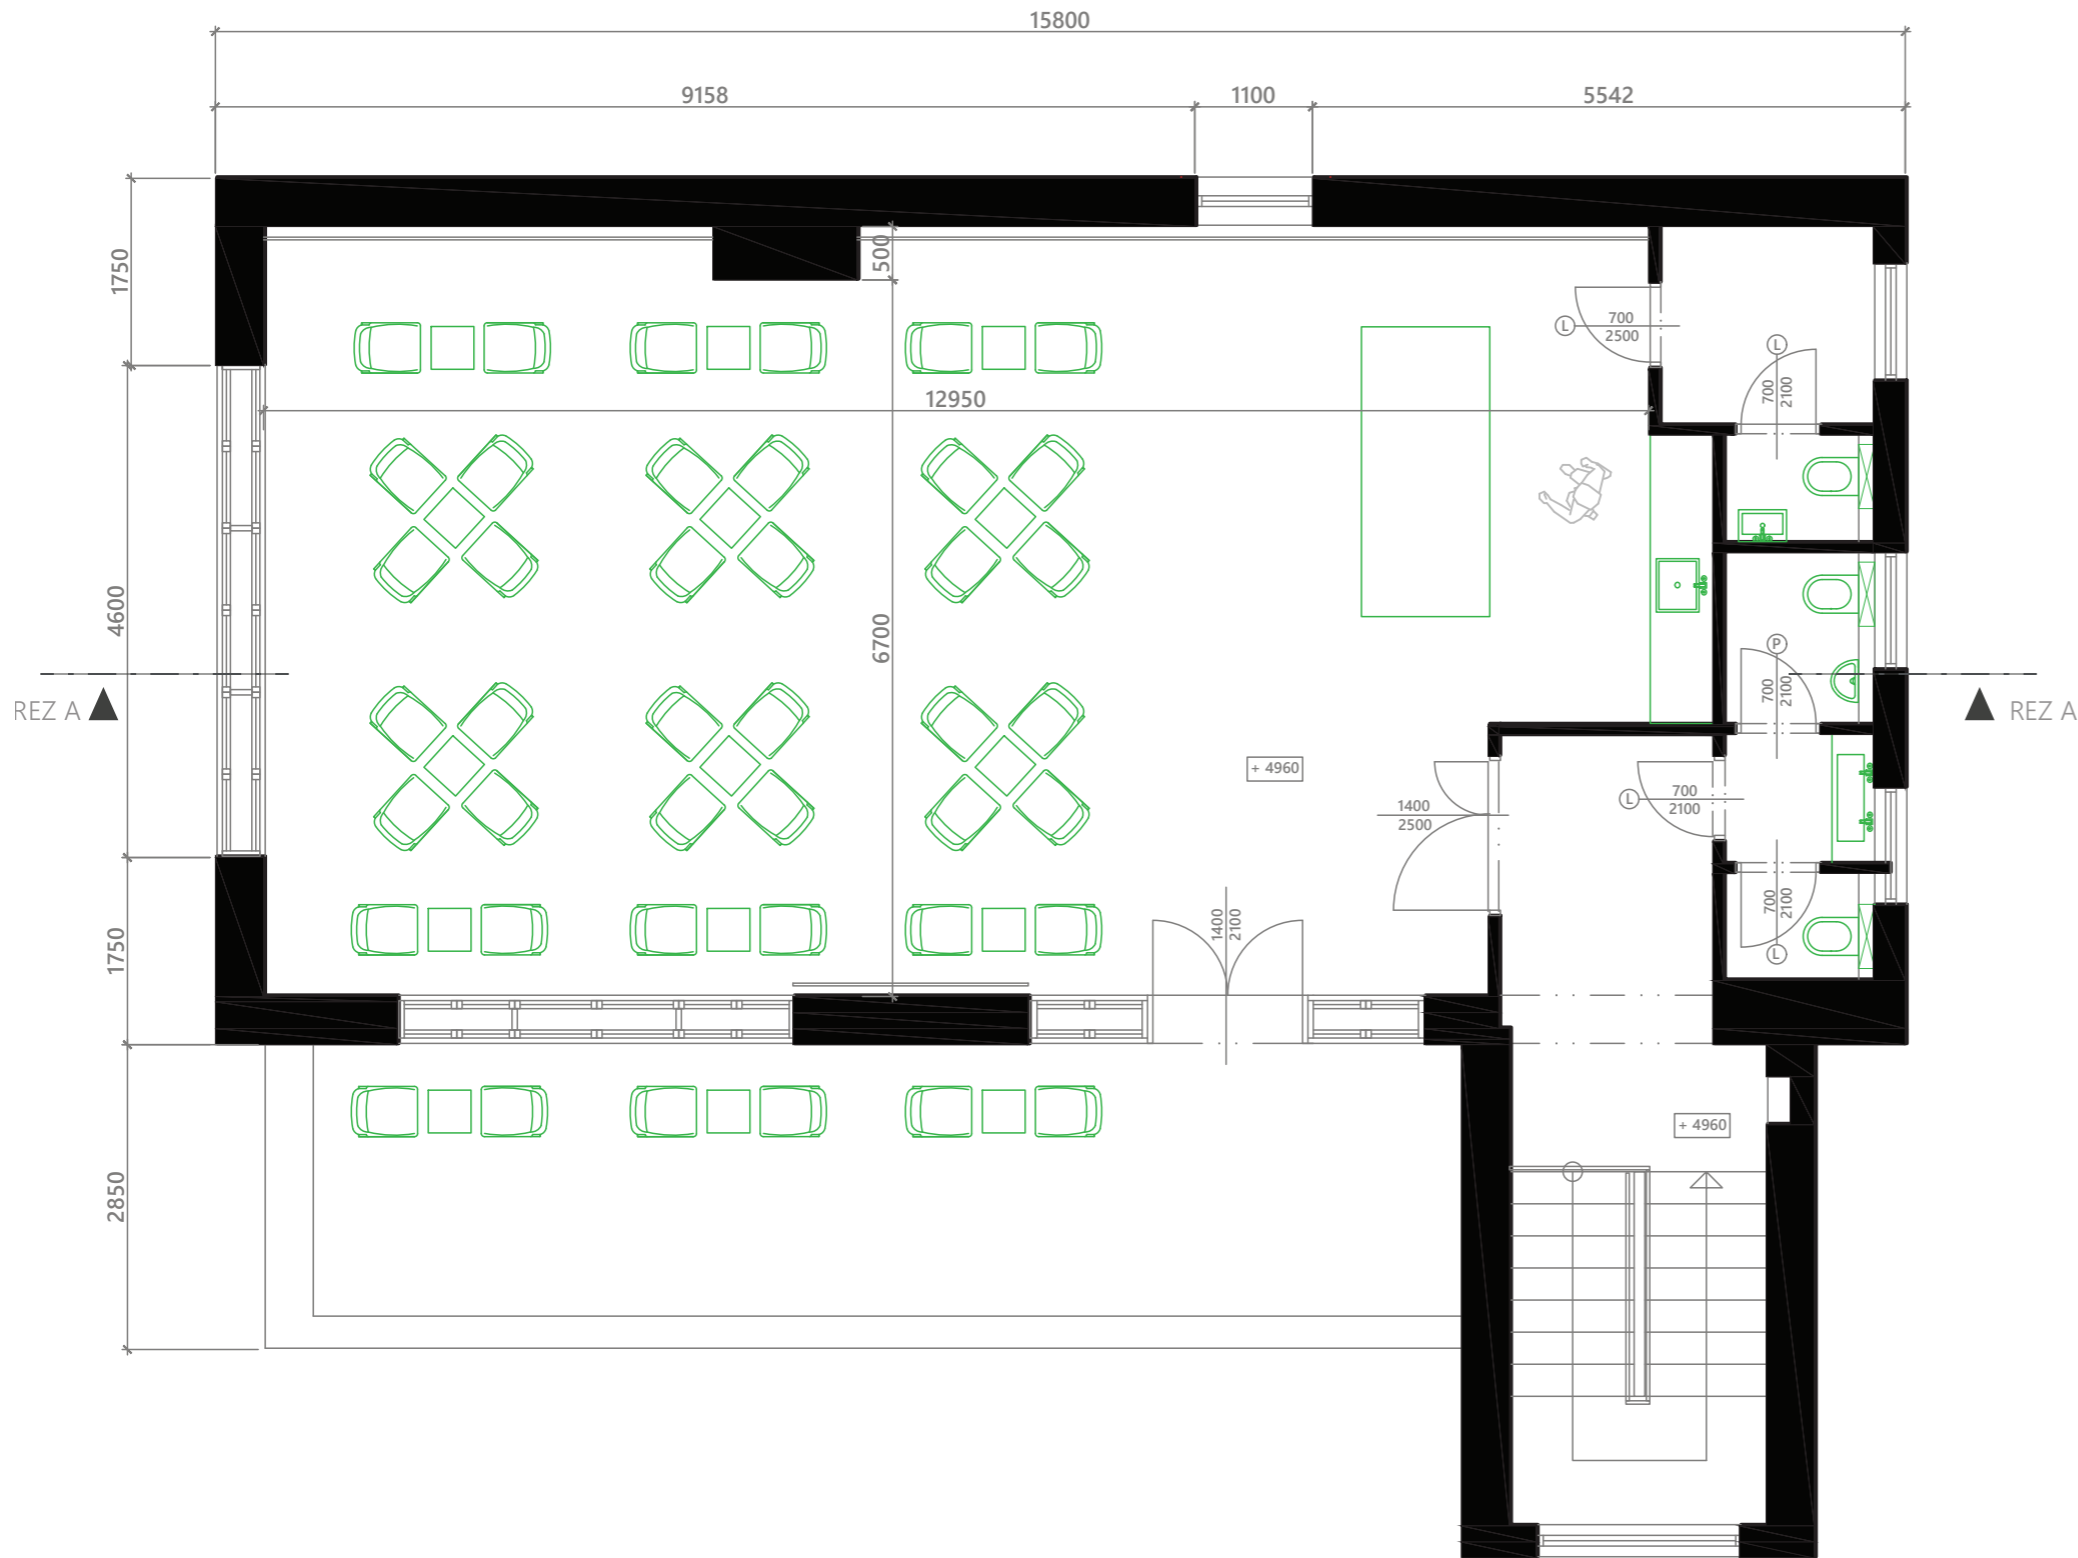

Klub umelcov

Stohovateľný nábytok