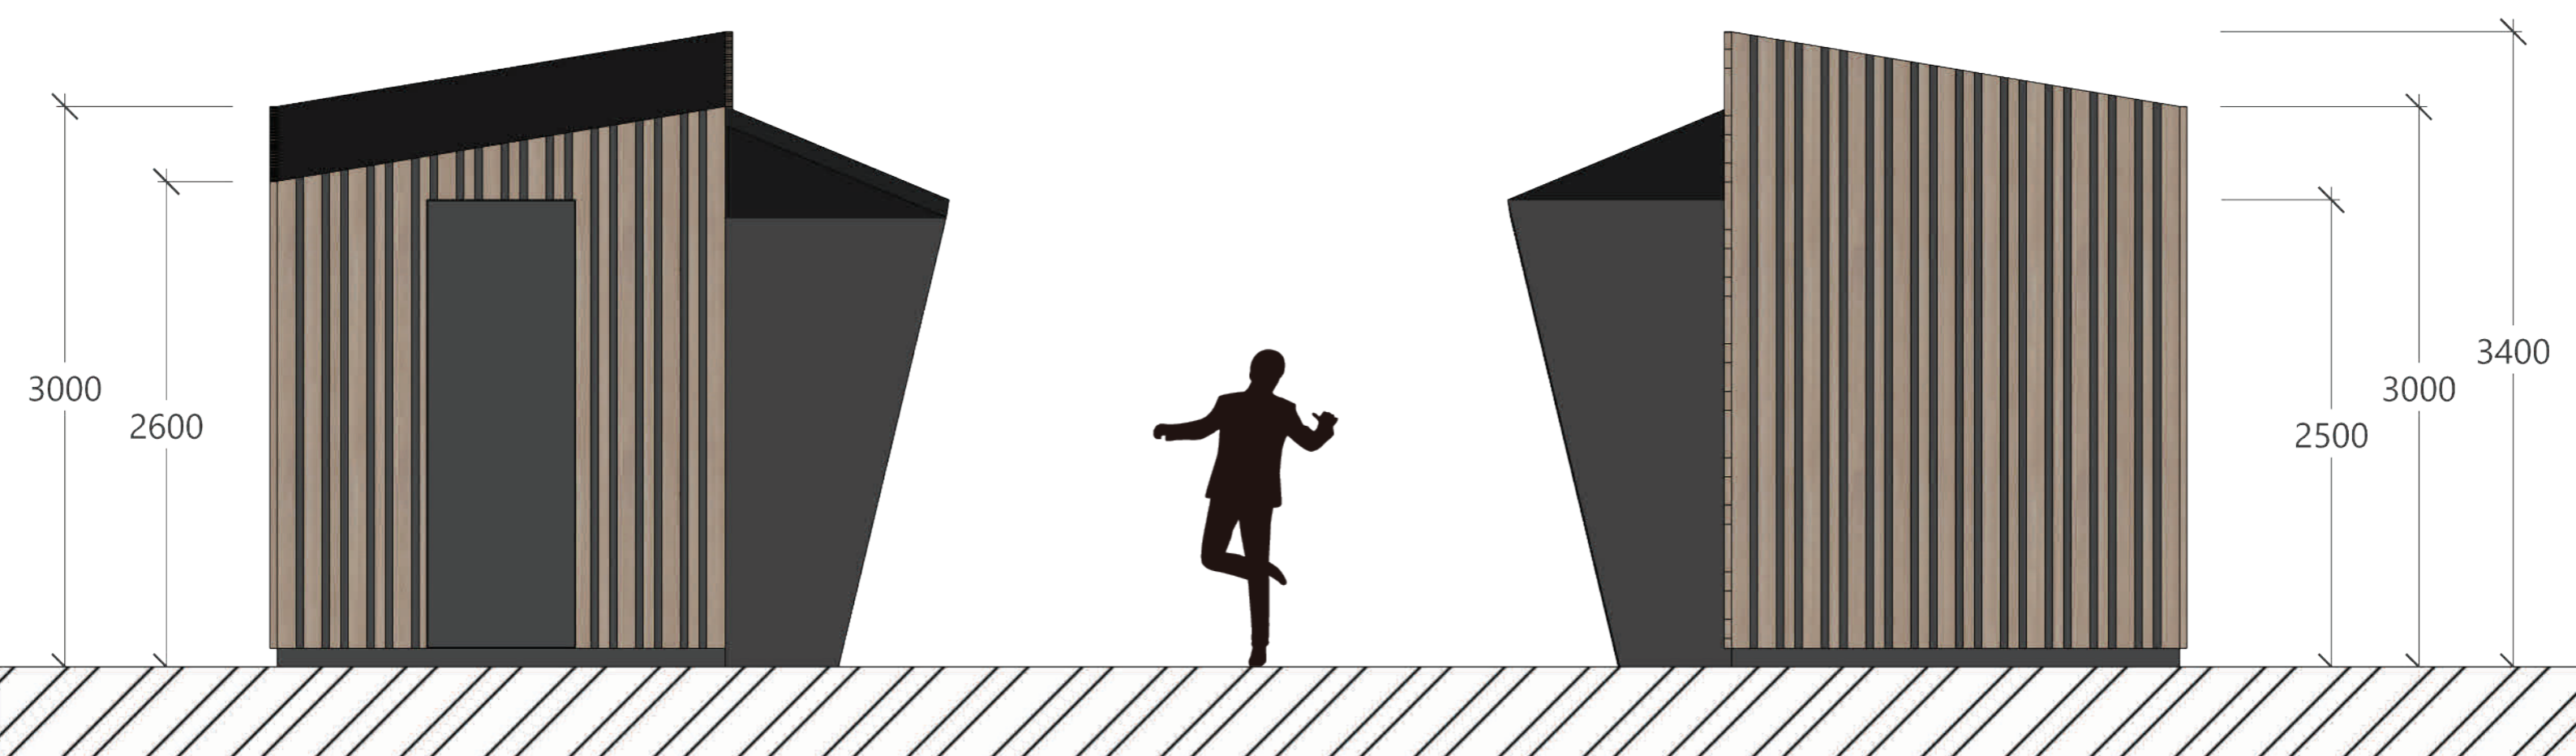

Street food stánok

Pohľady