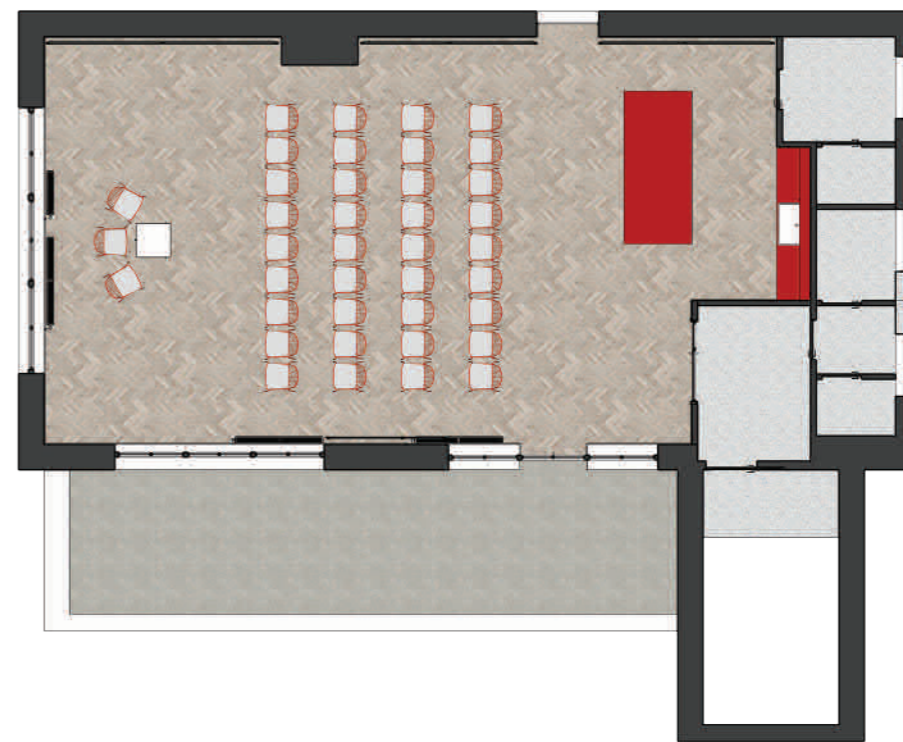

Klub umelcov

Verzie dispozície