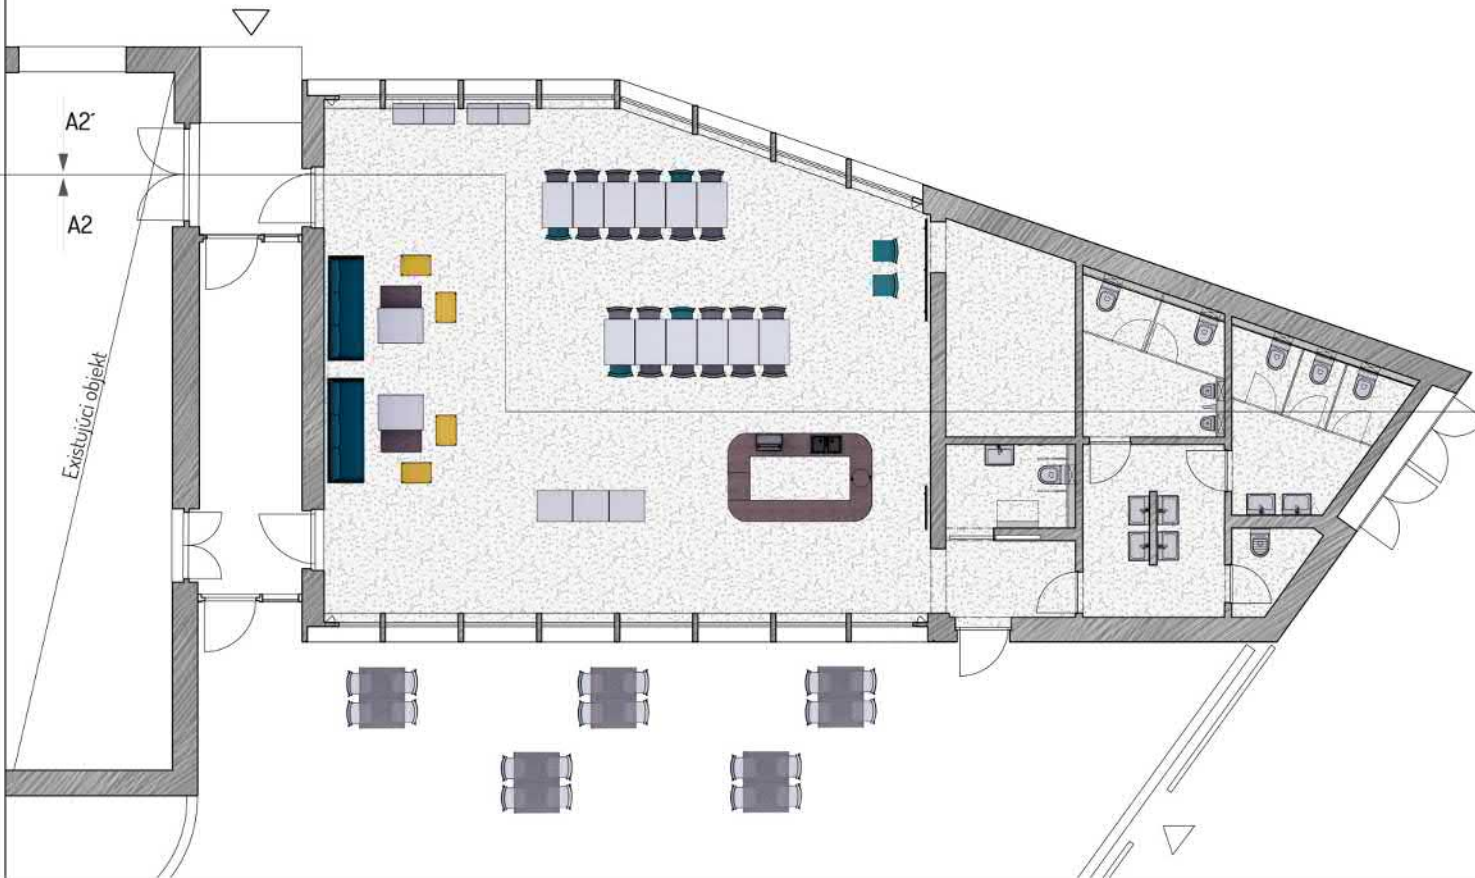

Dispozícia - variant workshop

FAKULTA ARCHITEKTÚRY A DIZAJNU STU V BRATISLAVE	STU FAD
Predmet: Ateliér III.	
Garant predmetu: prof. Ing. Veronika Kotradyová, PhD.	
Téma: Priestor interiéru v areáli UMELKA	
Vypracovanie: Karin Kittner	Mierka: 1:25
Konzultácie: VA FUZO	
Dátum 9.12.2021	Č. výkresu: 1.7