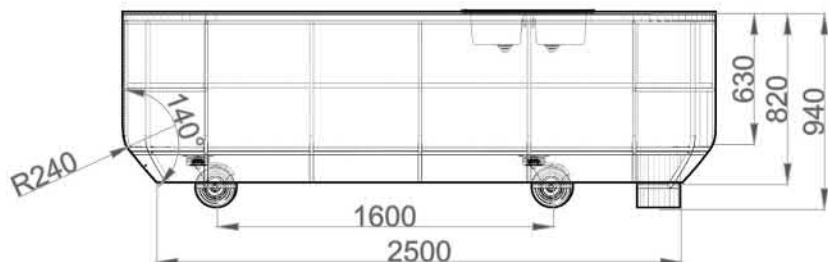

Stavebný prvok - otočný barový pult

- b1 Granitový drez Lavello Performa 0.0 ST (2ks)
- b2 Priemyselne koleso s nosnosťou 205 kg - Ø200mm

FAKULTA ARCHITEKTÚRY A DIZAJNU STU V BRATISLAVE	STU
Predmet: Ateliér III.	FAD
Garant predmetu: prof. Ing. Veronika Kotradyová, PhD.	
Téma: Priestor interiéru v areáli UMELKA	
Vypracovanie: Karin Kittner	Mierka: 1:20
Konzultácie: VA FUZO	
Dátum: 9.12.2021	Č. výkresu: 2.1
Stavebný prvok - barový pult