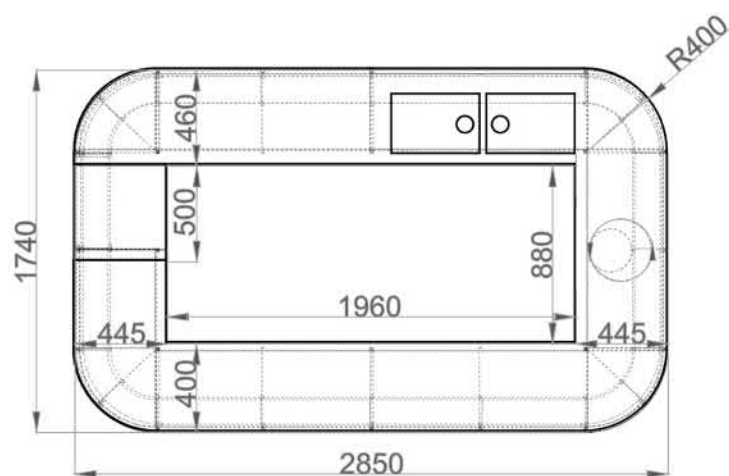

Stavebný prvok - otočný barový pult

- b1 Granitový drez Lavello Performa 0.0 ST (2ks)
- b2 Priemyselne koleso s nosnosťou 205 kg - Ø200mm

FAKULTA ARCHITEKTÚRY A DIZAJNU STU V BRATISLAVE	STU
Predmet: Ateliér III.	FAD
Garant predmetu: prof. Ing. Veronika Kotradyová, PhD.	
Téma: Priestor interiéru v areáli UMELKA	
Vypracovanie: Karin Kittner	Mierka: 1:20
Konzultácie: VA FUZO	
Dátum: 9.12.2021	Č. výkresu: 2.1
Stavebný prvok - barový pult