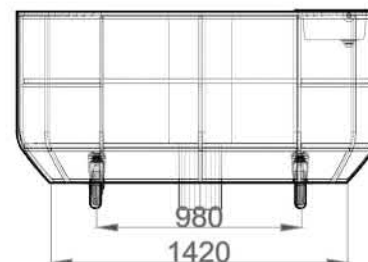

Stavebný prvok - otočný barový pult

- b1 Granitový drez Lavello Performa 0.0 ST (2ks)
- b2 Priemyselne koleso s nosnosťou 205 kg - Ø200mm

FAKULTA ARCHITEKTÚRY A DIZAJNU STU V BRATISLAVE	STU
Predmet: Ateliér III.	FAD
Garant predmetu: prof. Ing. Veronika Kotradyová, PhD.	
Téma: Priestor interiéru v areáli UMELKA	
Vypracovanie: Karin Kittner	Mierka: 1:20
Konzultácie: VA FUZO	
Dátum: 9.12.2021	Č. výkresu: 2.1
Stavebný prvok - barový pult