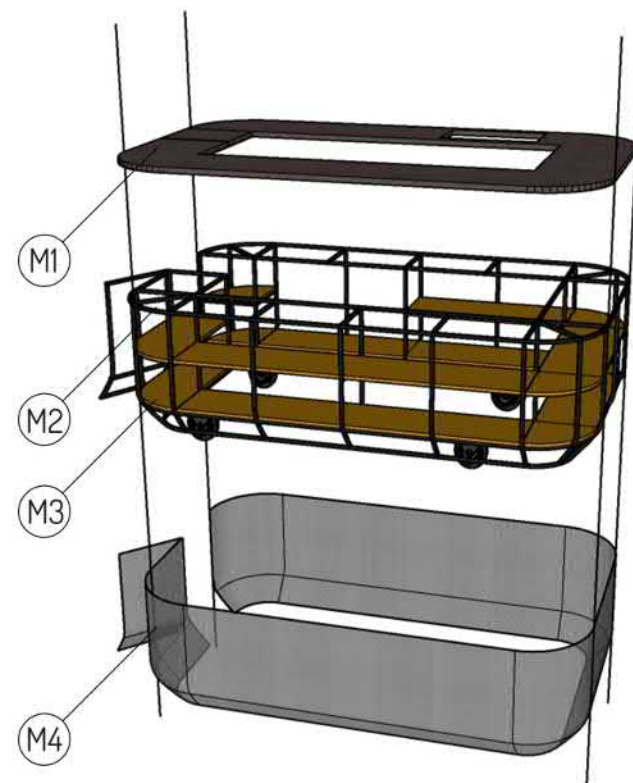

Stavebný prvok - otočný barový pult

- M1 Lamino MDF 40mm - Chromix bronzový
- M2 Ohýbaný uzavretý profil, štvorcový, čierny S235, hladký 20x20x2
- M3 Striekané MDF mat 20mm - RAL 1004
- M4 Dierovaný plech kruhový presadený Fe, otvor: $\varnothing$ 10mm

FAKULTA ARCHITEKTÚRY A DIZAJNU STU V BRATISLAVE		STU
Predmet: Ateliér III.		FAD
Garant predmetu: prof. Ing. Veronika Kotradyová, PhD.		
Téma: Priestor interiéru v areáli UMELKA		
Vypracovanie: Karin Kittner		Mierka: 1:20
Konzultácie: VA FUZO		
Dátum 9.12.2021	Stavebný prvok - barový pult	Č. výkresu: 2.2