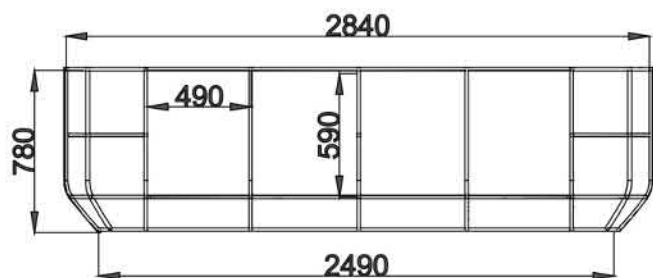

Stavebný prvok - otočný barový pult

- M1 Lamino MDF 40mm - Chromix bronzový
- M2 Ohýbaný uzavretý profil, štvorcový, čierny S235, hladký 20x20x2
- M3 Striekané MDF mat 20mm - RAL 1004
- M4 Dierovaný plech kruhový presadený Fe, otvor: $\varnothing$ 10mm

FAKULTA ARCHITEKTÚRY A DIZAJNU STU V BRATISLAVE		STU
Predmet: Ateliér III.		FAD
Garant predmetu: prof. Ing. Veronika Kotradyová, PhD.		
Téma: Priestor interiéru v areáli UMELKA		
Vypracovanie: Karin Kittner		Mierka: 1:20
Konzultácie: VA FUZO		
Dátum 9.12.2021	Stavebný prvok - barový pult	Č. výkresu: 2.2