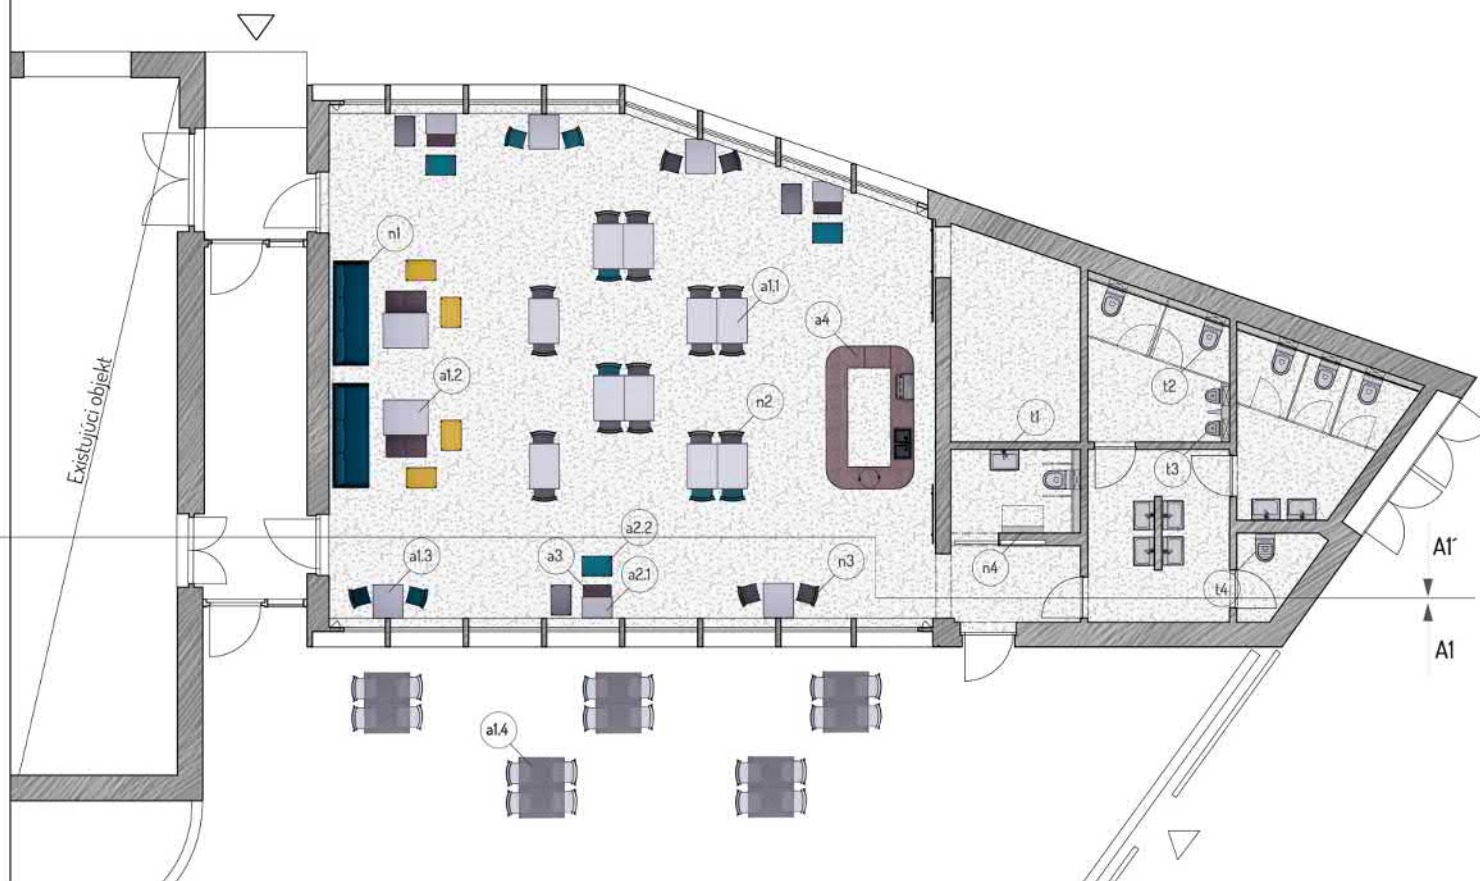

Dispozícia - variant kaviareň

- n1 Trojmiestna sedačka Le Bonom - žienka petrolejová
- n2 Jedáľenská stolička CUKT - šedá/modrá
- n3 Barová stolička CULT - šedá/modrá
- n4 Prebalovací pult sklopný
- a1.1 Stôl atyp - variant jedáľenský
- a1.2 Stôl atyp - variant konferenčný
- a1.3 Stôl atyp - variant barový
- a2.1 Konštrukcia atyp - variant stolík
- a2.2 Konštrukcia atyp - variant taburet
- a3 Mutifunkčný box atyp
- a4 Otočný barový pult atyp
- t1 Umývadlo
- t2 Toaleta
- t3 Pisoár
- t4 Výlevka

FAKULTA ARCHITEKTÚRY A DIZAJNU STU V BRATISLAVE	STU FAD
Predmet: Ateliér III.	
Garant predmetu: prof. Ing. Veronika Kotradyová, PhD.	
Téma: Priestor interiéru v areáli UMELKA	
Vypracovanie: Karin Kittner	Mierka: 1:25
Konzultácie: VA FUZO	
Dátum 9.12.2021	Č. výkresu: 1.5
Dispozícia - variant kaviareň