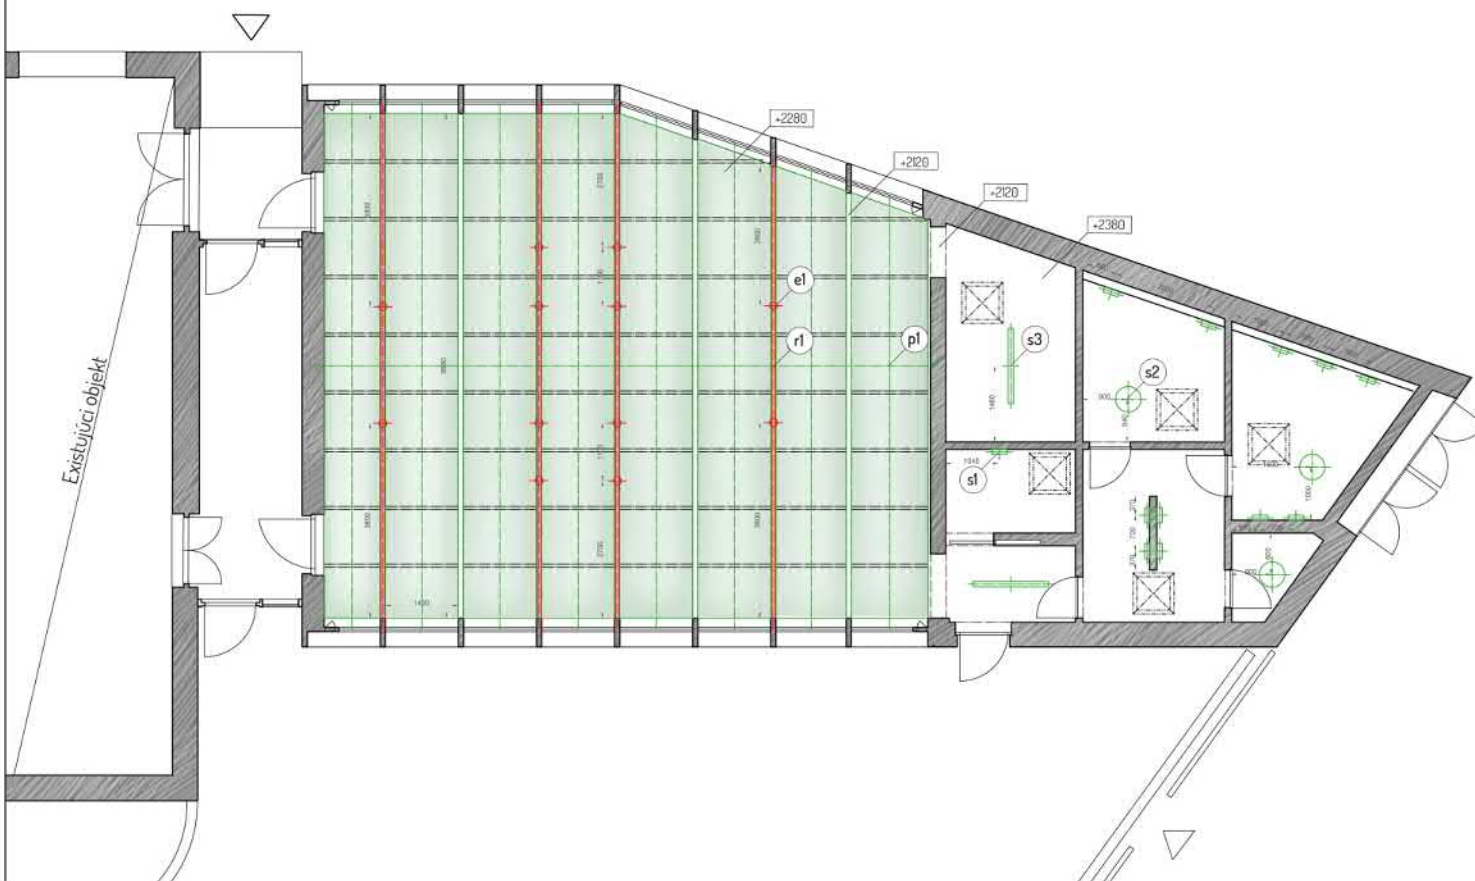

Podhľad a koncepcia osvetlenia

- e1 Jednookruhový líštový systém - čierny - 40bm
- r1 Valcový LED reflektor MAVRO DIMM - 12ks
- p1 LED svetelná plocha atyp - 8ks
- s1 Nástenné LED svetidlo LORIAN - 300mm - 12ks
- s2 Stropné svetidlo CLEO Ø500mm - čierne - 3ks
- s3 Prísadené LED svetidlo VISION A2 1480mm - 2ks

FAKULTA ARCHITEKTÚRY A DIZAJNU STU V BRATISLAVE	STU FAD
Predmet: Ateliér III.	
Garant predmetu: prof. Ing. Veronika Kotradyová, PhD.	
Téma: Priestor interiéru v areáli UMELKA	
Vypracovanie: Karin Kittner	Mierka: 1:50
Konzultácie: VA FUZO	
Dátum 9.12.2021	Č. výkresu: 14
Obsah výkresu: Podhľad a koncepcia osvetlenia