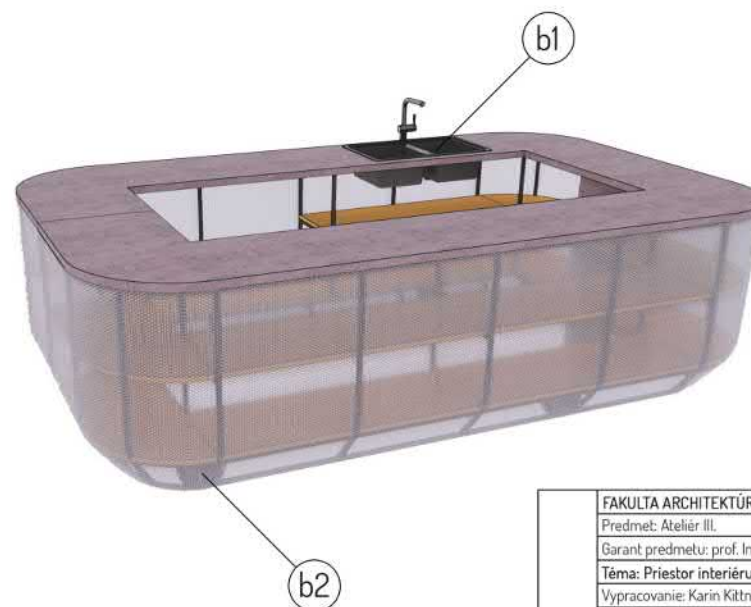

Stavebný prvok - otočný barový pult

- b1 Granitový drez Lavello Performa 0.0 ST (2ks)
- b2 Priemyselne koleso s nosnosťou 205 kg - Ø200mm

FAKULTA ARCHITEKTÚRY A DIZAJNU STU V BRATISLAVE	STU
Predmet: Ateliér III.	FAD
Garant predmetu: prof. Ing. Veronika Kotradyová, PhD.	
Téma: Priestor interiéru v areáli UMELKA	
Vypracovanie: Karin Kittner	Mierka: 1:20
Konzultácie: VA FUZO	
Dátum: 9.12.2021	Č. výkresu: 2.1
Stavebný prvok - barový pult