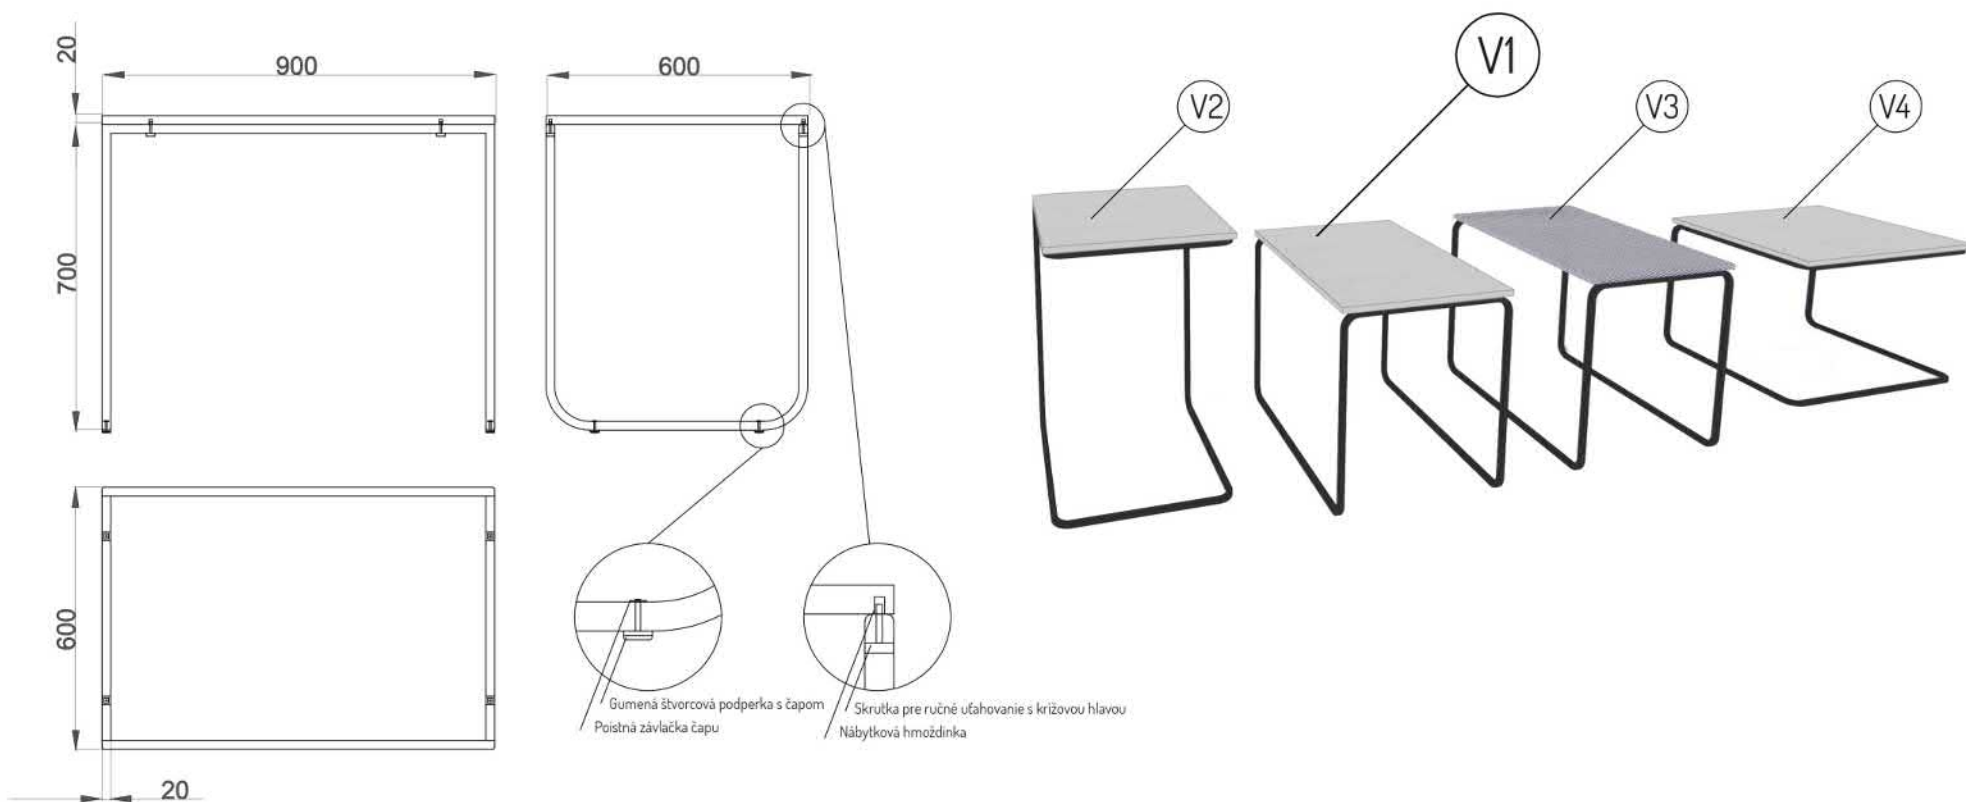

Nábytkový prvok - multifunkčný stôl

- V1 Variant jedáleňský stôl - v 700 (ocelový profil čierny, lamino MDF - chromix biely)
- V2 Variant barový stôl - v 900 (ocelový profil čierny, lamino MDF - chromix biely)
- V3 Variant jedáleňský stôl exteriérový - v 700 (ocelový profil čierny, perforovaný plech)
- V4 Variant konferenčný stôl - v 600 (ocelový profil čierny, lamino MDF - chromix biely)

	FAKULTA ARCHITEKTÚRY A DIZAJNU STU V BRATISLAVE	STU FAD
	Predmet: Ateliér III.	
	Garant predmetu: prof. Ing. Veronika Kotradyová, PhD.	
	Téma: Priestor interiéru v areáli UMELKA	
	Vypracovanie: Karin Kittner	Mierka: 1:20
	Konzultácie: VA FUZO	
Dátum 9.12.2021	Nábytkový prvok - multifunkčný stôl	Č. výkresu: 3.1