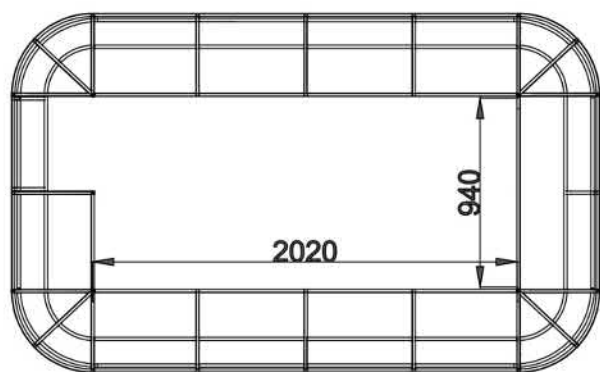

Stavebný prvok - otočný barový pult

- M1 Lamino MDF 40mm - Chromix bronzový
- M2 Ohýbaný uzavretý profil, štvorcový, čierny S235, hladký 20x20x2
- M3 Striekané MDF mat 20mm - RAL 1004
- M4 Dierovaný plech kruhový presadený Fe, otvor: $\varnothing$ 10mm

FAKULTA ARCHITEKTÚRY A DIZAJNU STU V BRATISLAVE		STU
Predmet: Ateliér III.		FAD
Garant predmetu: prof. Ing. Veronika Kotradyová, PhD.		
Téma: Priestor interiéru v areáli UMELKA		
Vypracovanie: Karin Kittner		Mierka: 1:20
Konzultácie: VA FUZO		
Dátum 9.12.2021	Stavebný prvok - barový pult	Č. výkresu: 2.2