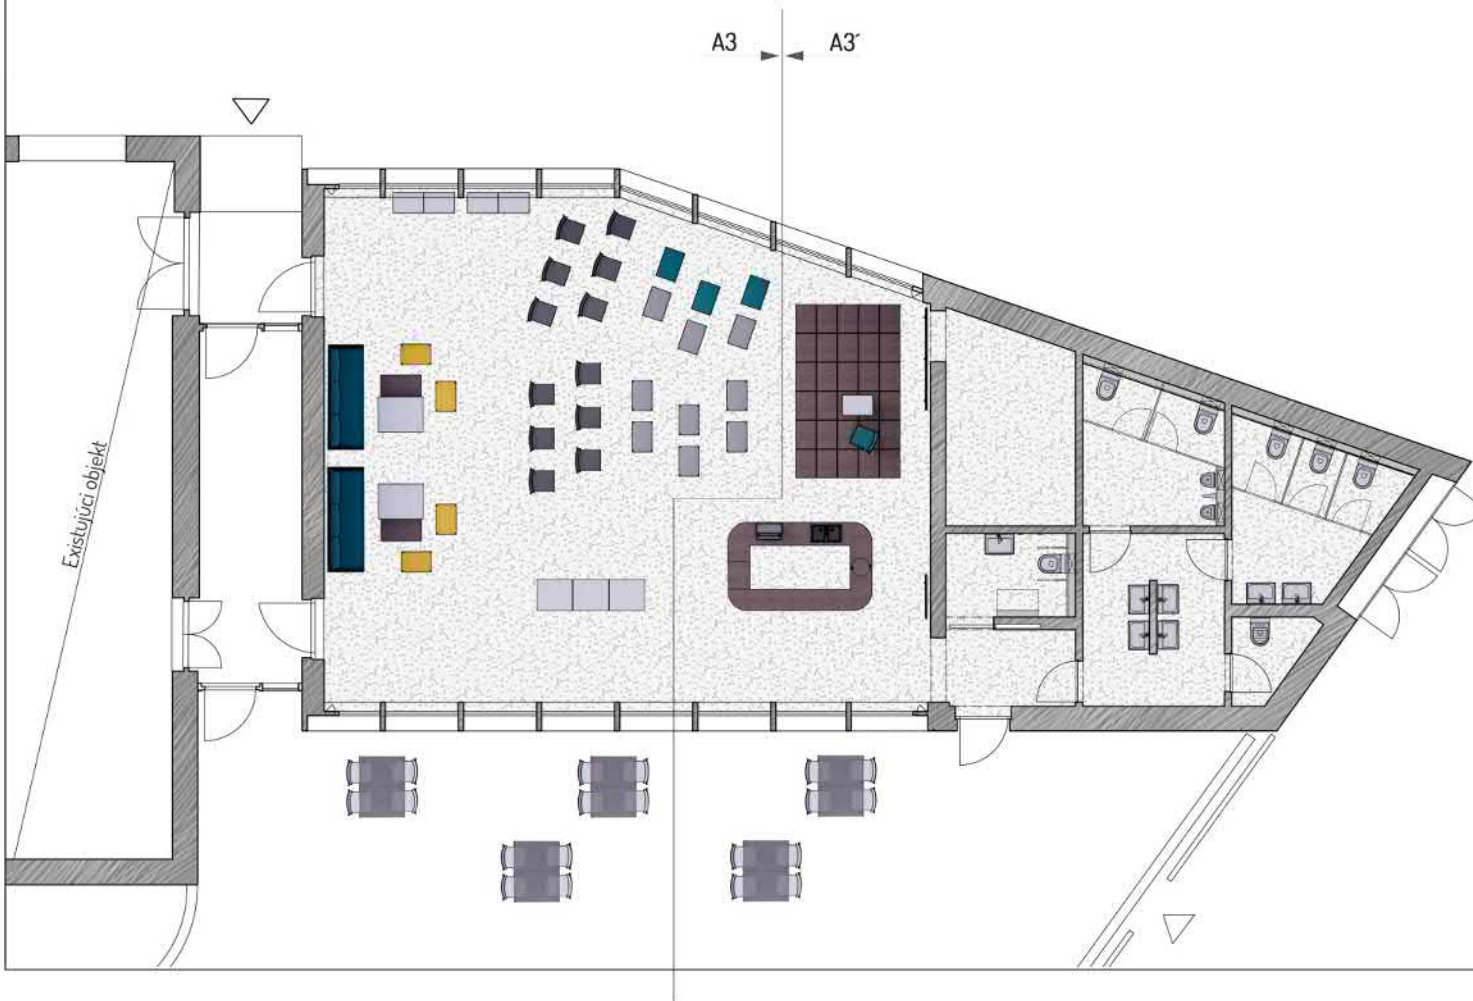

Dispozícia - variant diskusia

FAKULTA ARCHITEKTÚRY A DIZAJNU STU V BRATISLAVE	STU
Predmet: Ateliér III.	FAD
Garant predmetu: prof. Ing. Veronika Kotradyová, PhD.	
Téma: Priestor interiéru v areáli UMELKA	
Vypracovanie: Karin Kittner	Mierka: 1:25
Konzultácie: VA FÚZO	
Dátum: 9.12.2021	Č. výkresu: 1.9
Dispozícia - variant diskusia