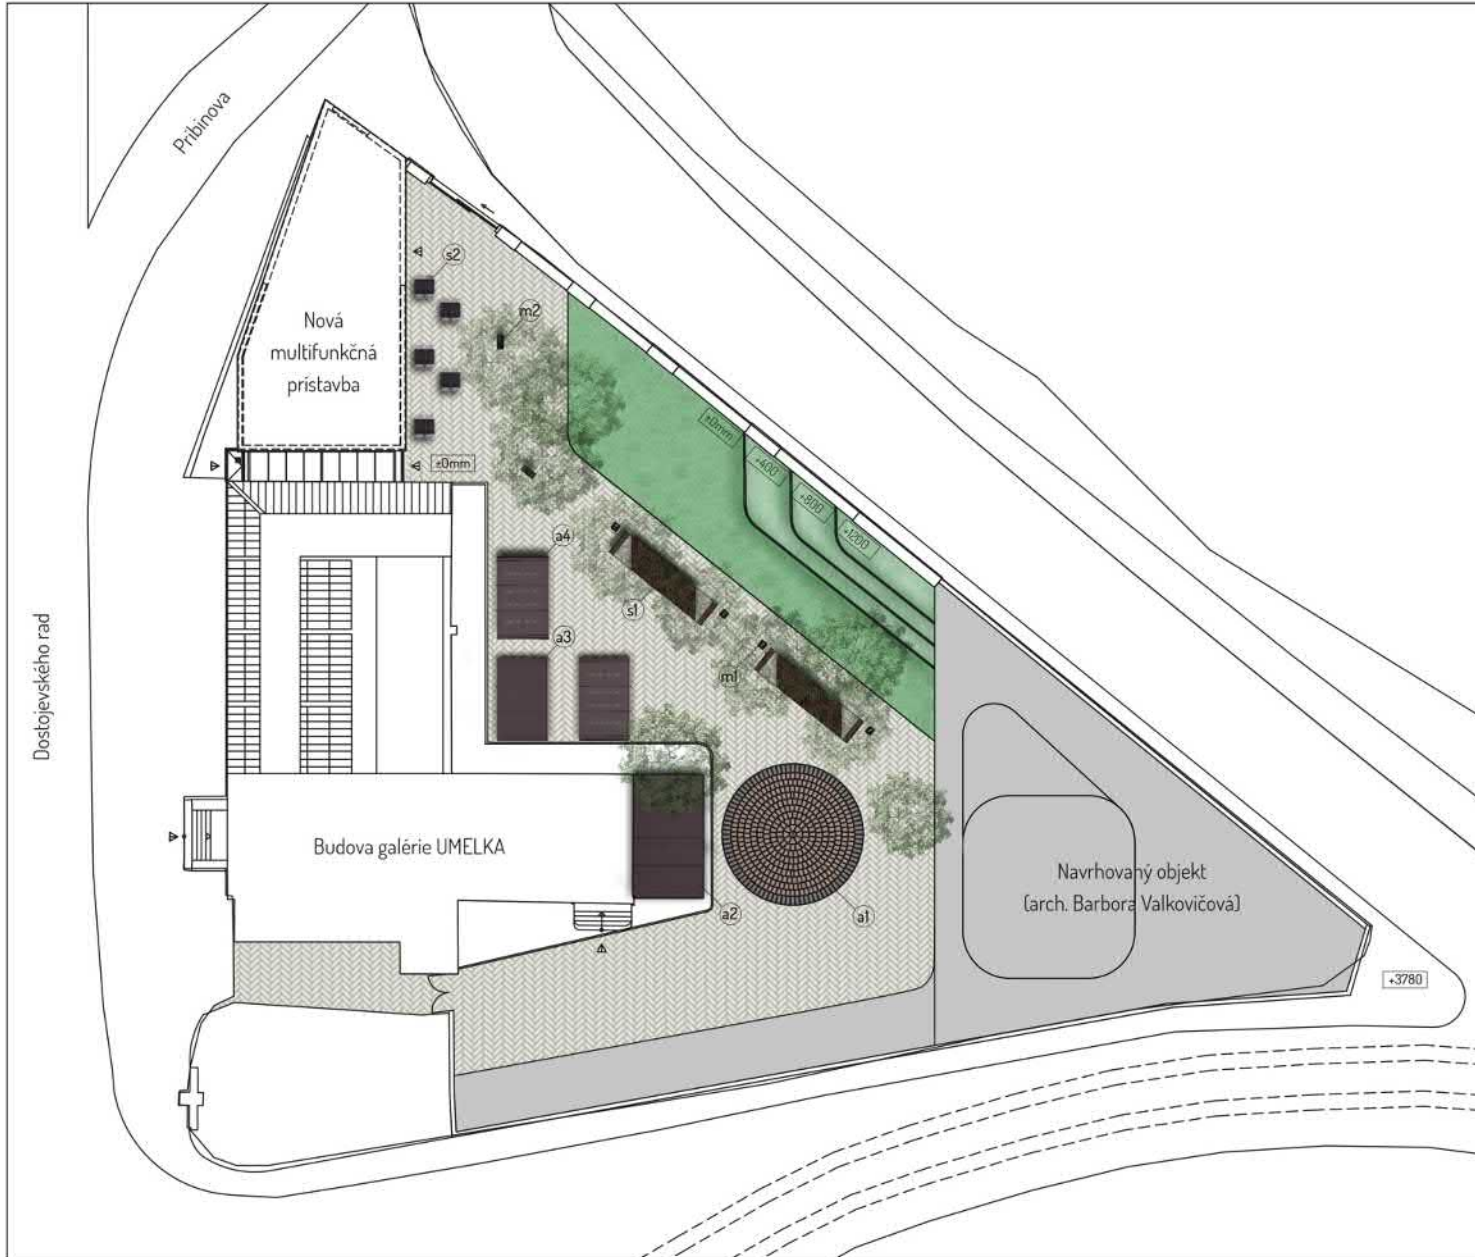

ZÁHRADA A NOVÁ PRÍSTAVBA

ZÁHRADA A NOVÁ PRÍSTAVBA

- verejné voľnočasové spoločenské priestory
- variabilita - plnohodnotné prispôsobenie aktuálnym funkciám

- funkcionalistický štýl

materiálové schémy:

- Trávnatá plocha s pobytovými schodmi
- Zámková dlažba rybinový vzor

- a1 Pôvodný tanečný parket
- a2 Zastrešené pódium
- a3 Exteriérový krytý bar
- a4 Kryté sedenie
- m1 Nádobna na odpad
- m2 Informačná tabuľa
- s1 Exteriérový multifunkčný prvok sedacieho mobiliáru
- s2 Mobilné sedenie