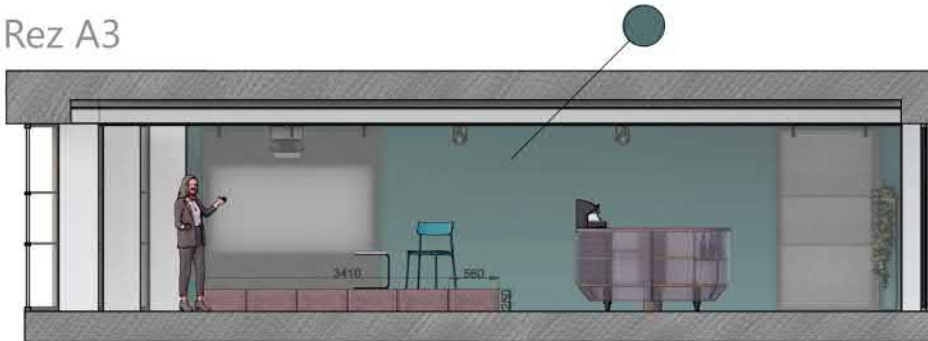

Pohľady - variant pre dispozíciu diskusia

Rez A3