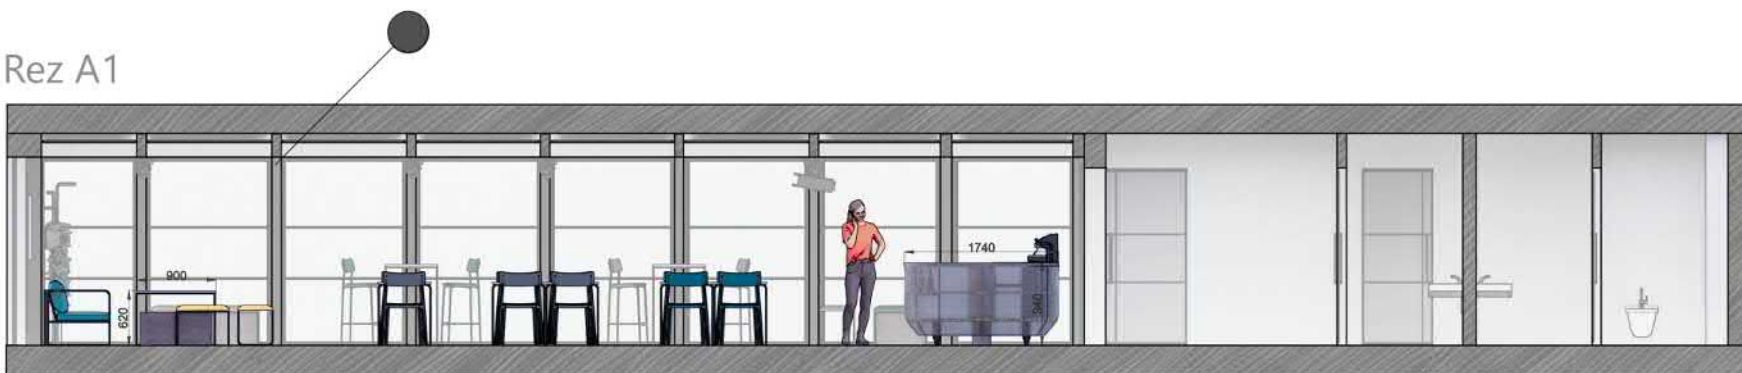

Pohľady - variant pre dispozíciu kaviareň

Rez A1