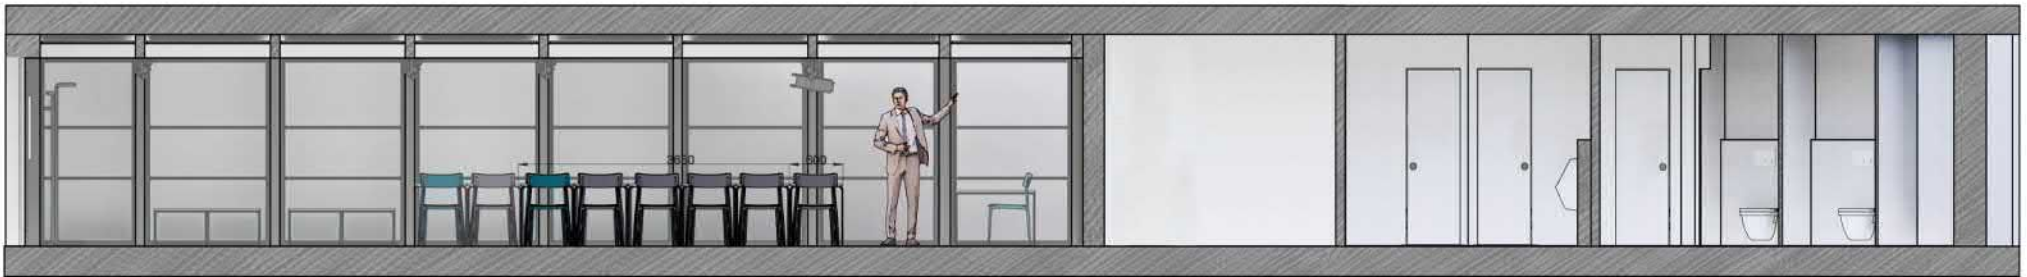

Pohľady - variant pre dispozíciu workshop

Rez A2