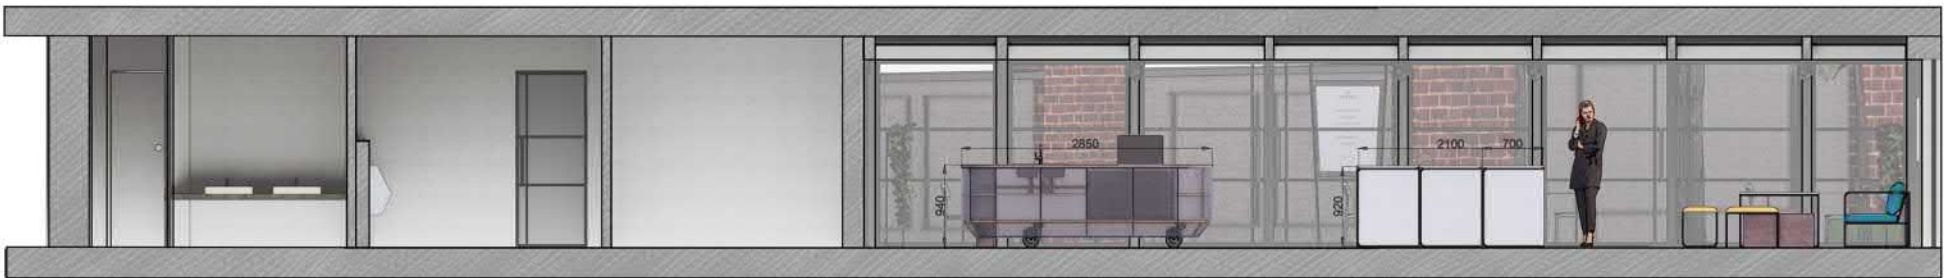

Rez A2'

FAKULTA ARCHITEKTÚRY A DIZAJNU STU V BRATISLAVE	STU
Predmet: Ateliér III.	FAD
Garant predmetu: prof. Ing. Veronika Kotradyová, PhD.	
Téma: Priestor interiéru v areáli UMELKA	
Vypracovanie: Karin Kittner	Mierka: 1:25
Konzultácie: VA FUZO	
Dátum: 9.12.2021	Č. výkresu: 1.8
Pohľady - variant workshop