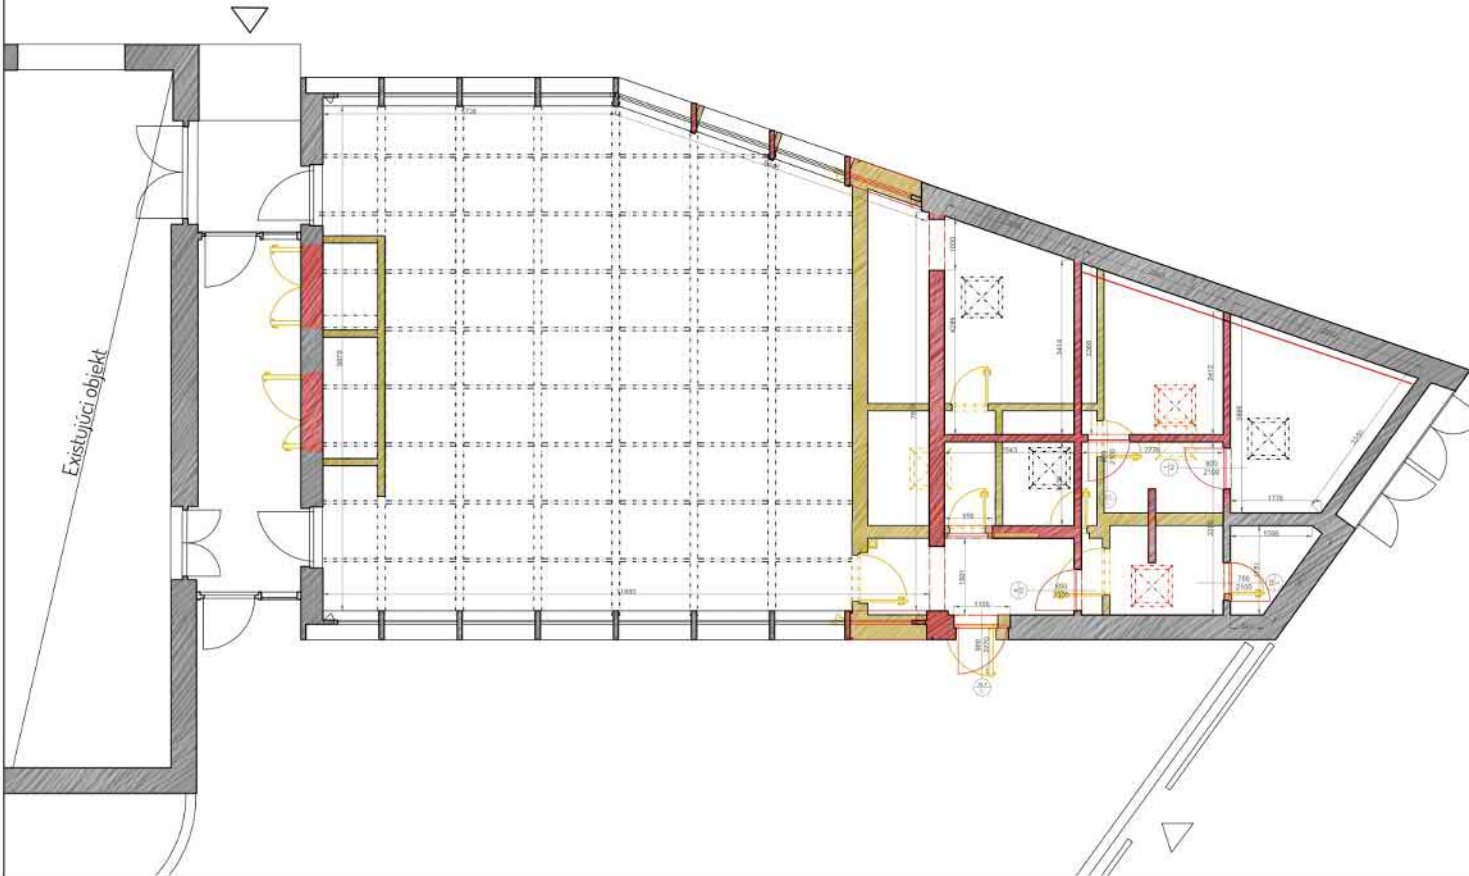

Stavebné úpravy

- Búracie práce
- Stavebné práce

FAKULTA ARCHITEKTÚRY A DIZAJNU STU V BRATISLAVE		STU
Predmet: Ateliér III.		FAD
Garant predmetu: prof. Ing. Veronika Kotradyová, PhD.		
Téma: Priestor interiéru v areáli UMELKA		
Vypracovanie: Karin Kittner		Mierka: 1:50
Konzultácie: VA FÚZO		
Dátum 9.12.2021	Stavebné úpravy	Č. výkresu: 1.2