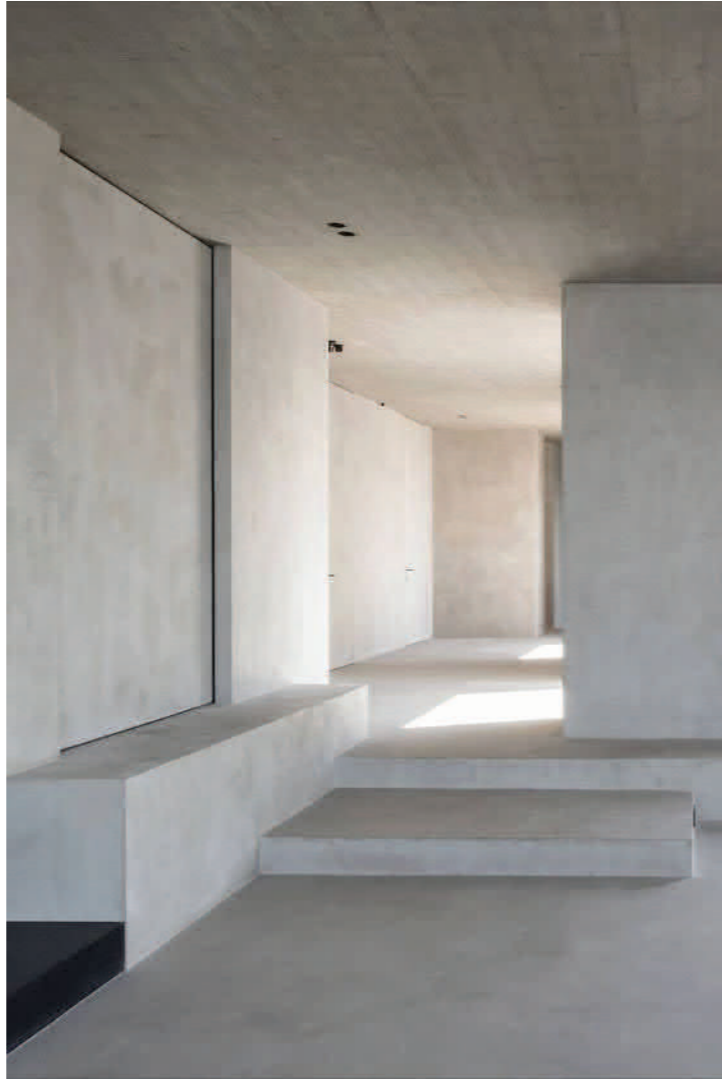

_moodboard