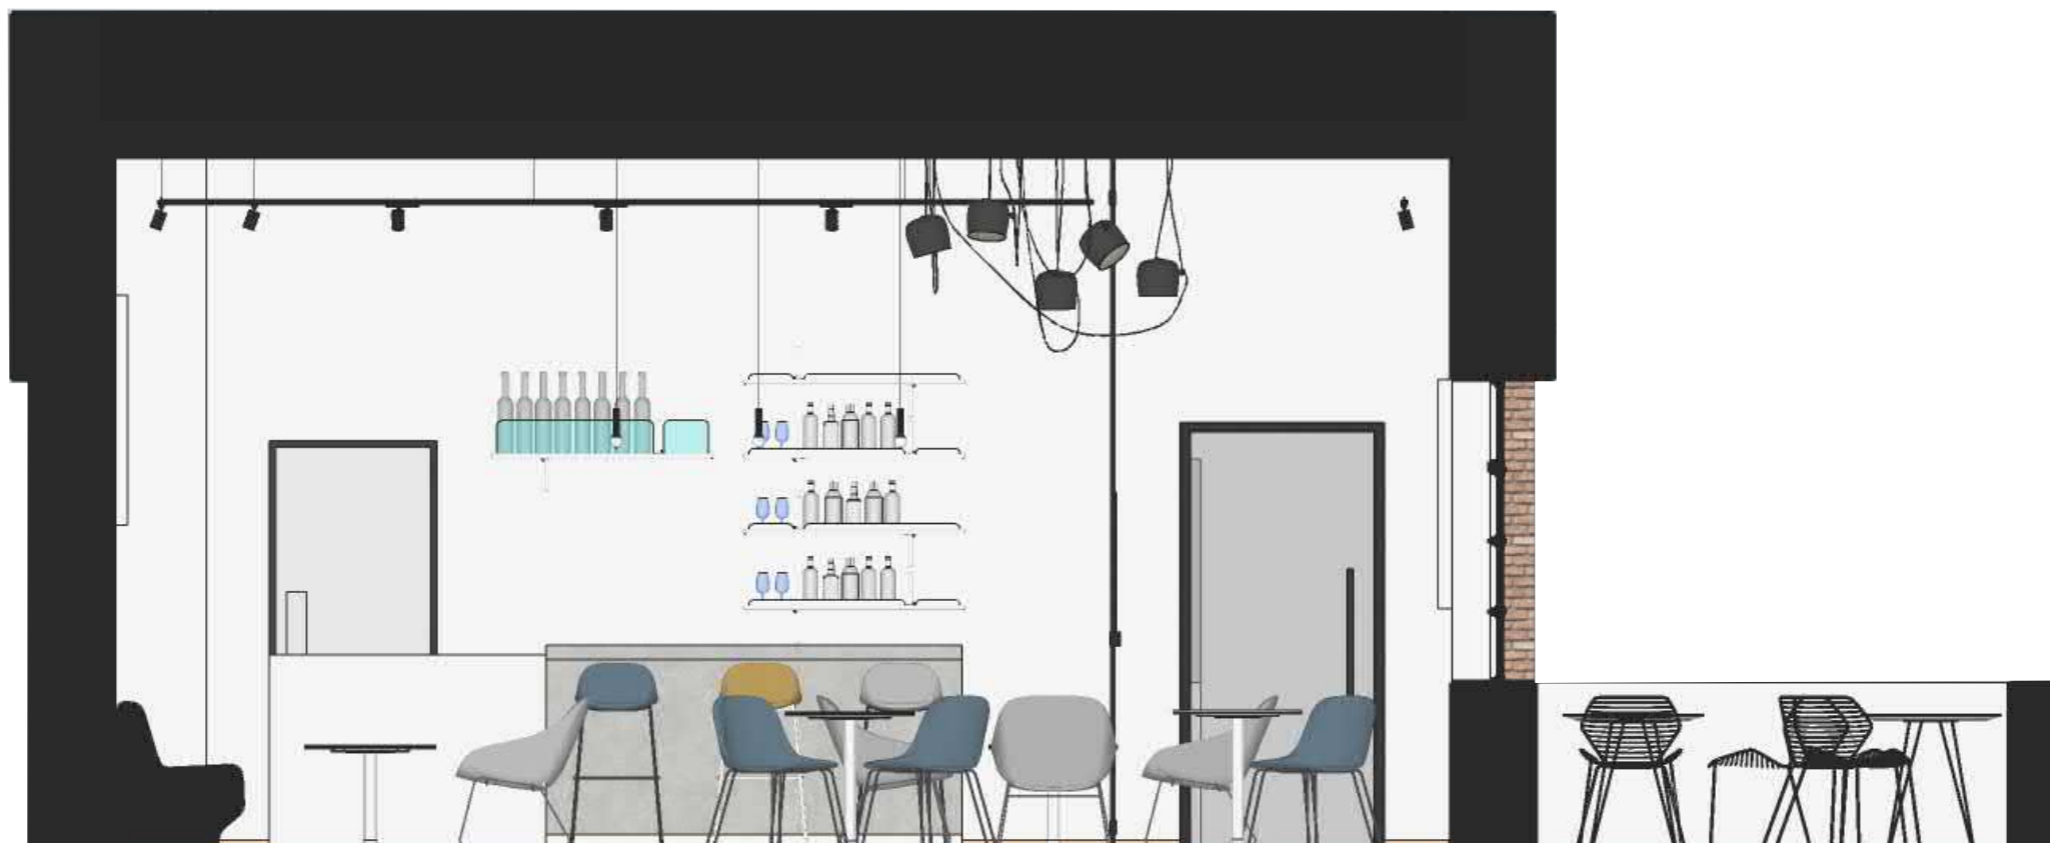

_rezy

STU BRATISLAVA, FAKULTA ARCHITEKTÚRY A DIZAJNI		Akad. rok 2021/2022	
Predmet: Ateliér I - interiérový dizajn 52276_5I Štúdiálny odbor: Dizajn 2.2.6			
Garant predmetu: Doc. Ing. Arch. Peter Daniel, PhD.			
Téma: NÁVRH INTERIÉRU KLUBU HMELCOV V OBJEKTE HMEĽKA			
Študent: Bc. Sabina Rosenbergová		Mierka: 1:50	
Vedúci práce: Ing. Dušan Kožlík, ArtD., Ing. arch. Igor Salcer, ArtD.		Ateliér	
Konzultanti: Mgr. art. Ing. arch. Peter Mazalán, PhD. prof. Ing. arch. akad. arch. Ivan Petelen, PhD.			
Druh dokumentácie: PROJEKT INTERIÉRU			
Dátum: 21.12.	Obsah výkresu: REZ C	Č. výkresu: 10