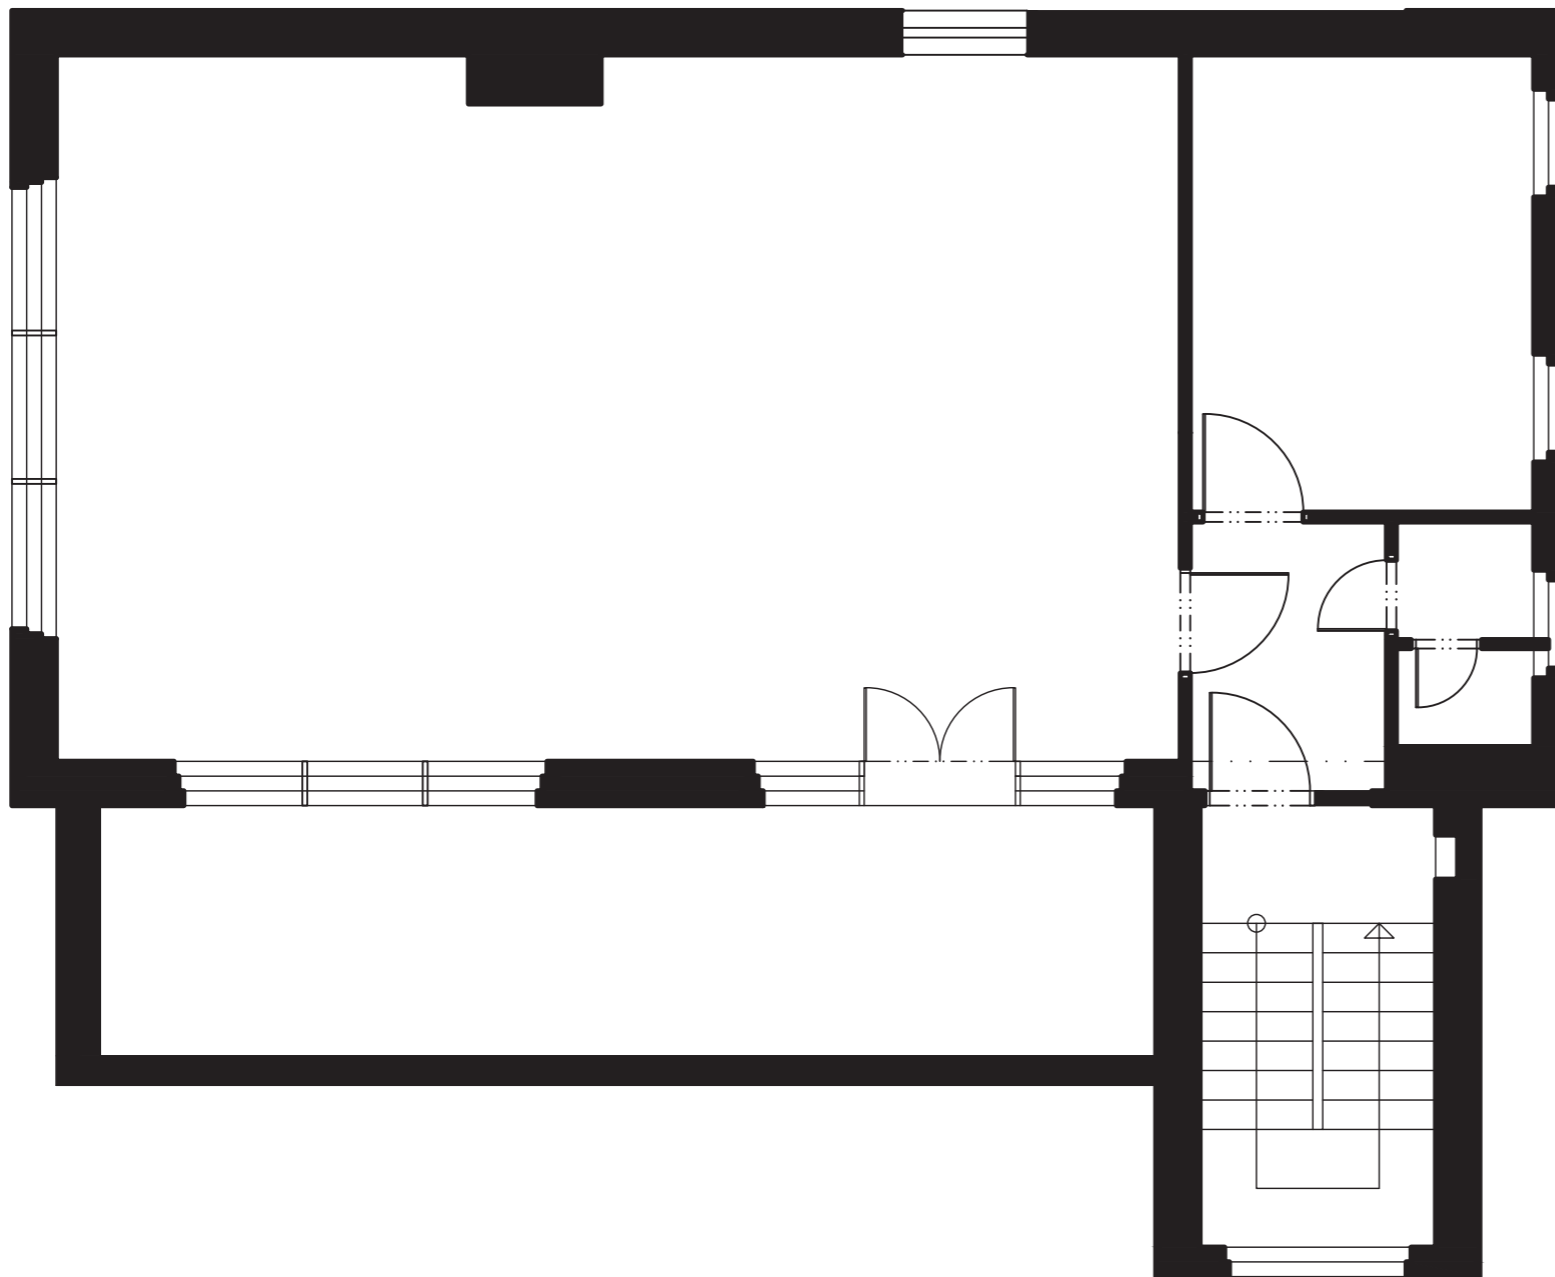

**\_Klub umelcov**

Bratislava 1967  
Ing. arch. Cimmermannová Gabriela

**\_Klub umelcov**

Posledná využívaná podoba klubu  
Ing.arch. Dušan Sadloň

**\_pôvodný stav**

STU BRATISLAVA, FAKULTA ARCHITEKTÚRY A DIZAJNI		STU FAD
Predmet: Ateliér I - interiérový dizajn 52276_51 Štúdiálny odbor: Dizajn 2.2.6	Akad. rok 2021/2022	
Garant predmetu: Doc. Ing. Arch. Peter Daniel, PhD.		
Téma: NÁVRH INTERIÉRU KLUBU IMELCOV V OBJEKTE IMELKA		
Študent: Bc. Sabina Rosenbergová		Mierka 1:50
Vedúci práce: Ing. Dušan Kožlík, ArtD., Ing. arch. Igor Salcer, ArtD.		Ateliér
Konzultanti: Mgr. art. Ing. arch. Peter Mazalán, PhD. prof. Ing. arch. akad. arch. Ivan Petelen, PhD.		
Druh dokumentácie: PROJEKT INTERIÉRU		
Dátum: 21.12.	Obsah výkresu: Pôvodný stav klubu	Č. výkresu: 2