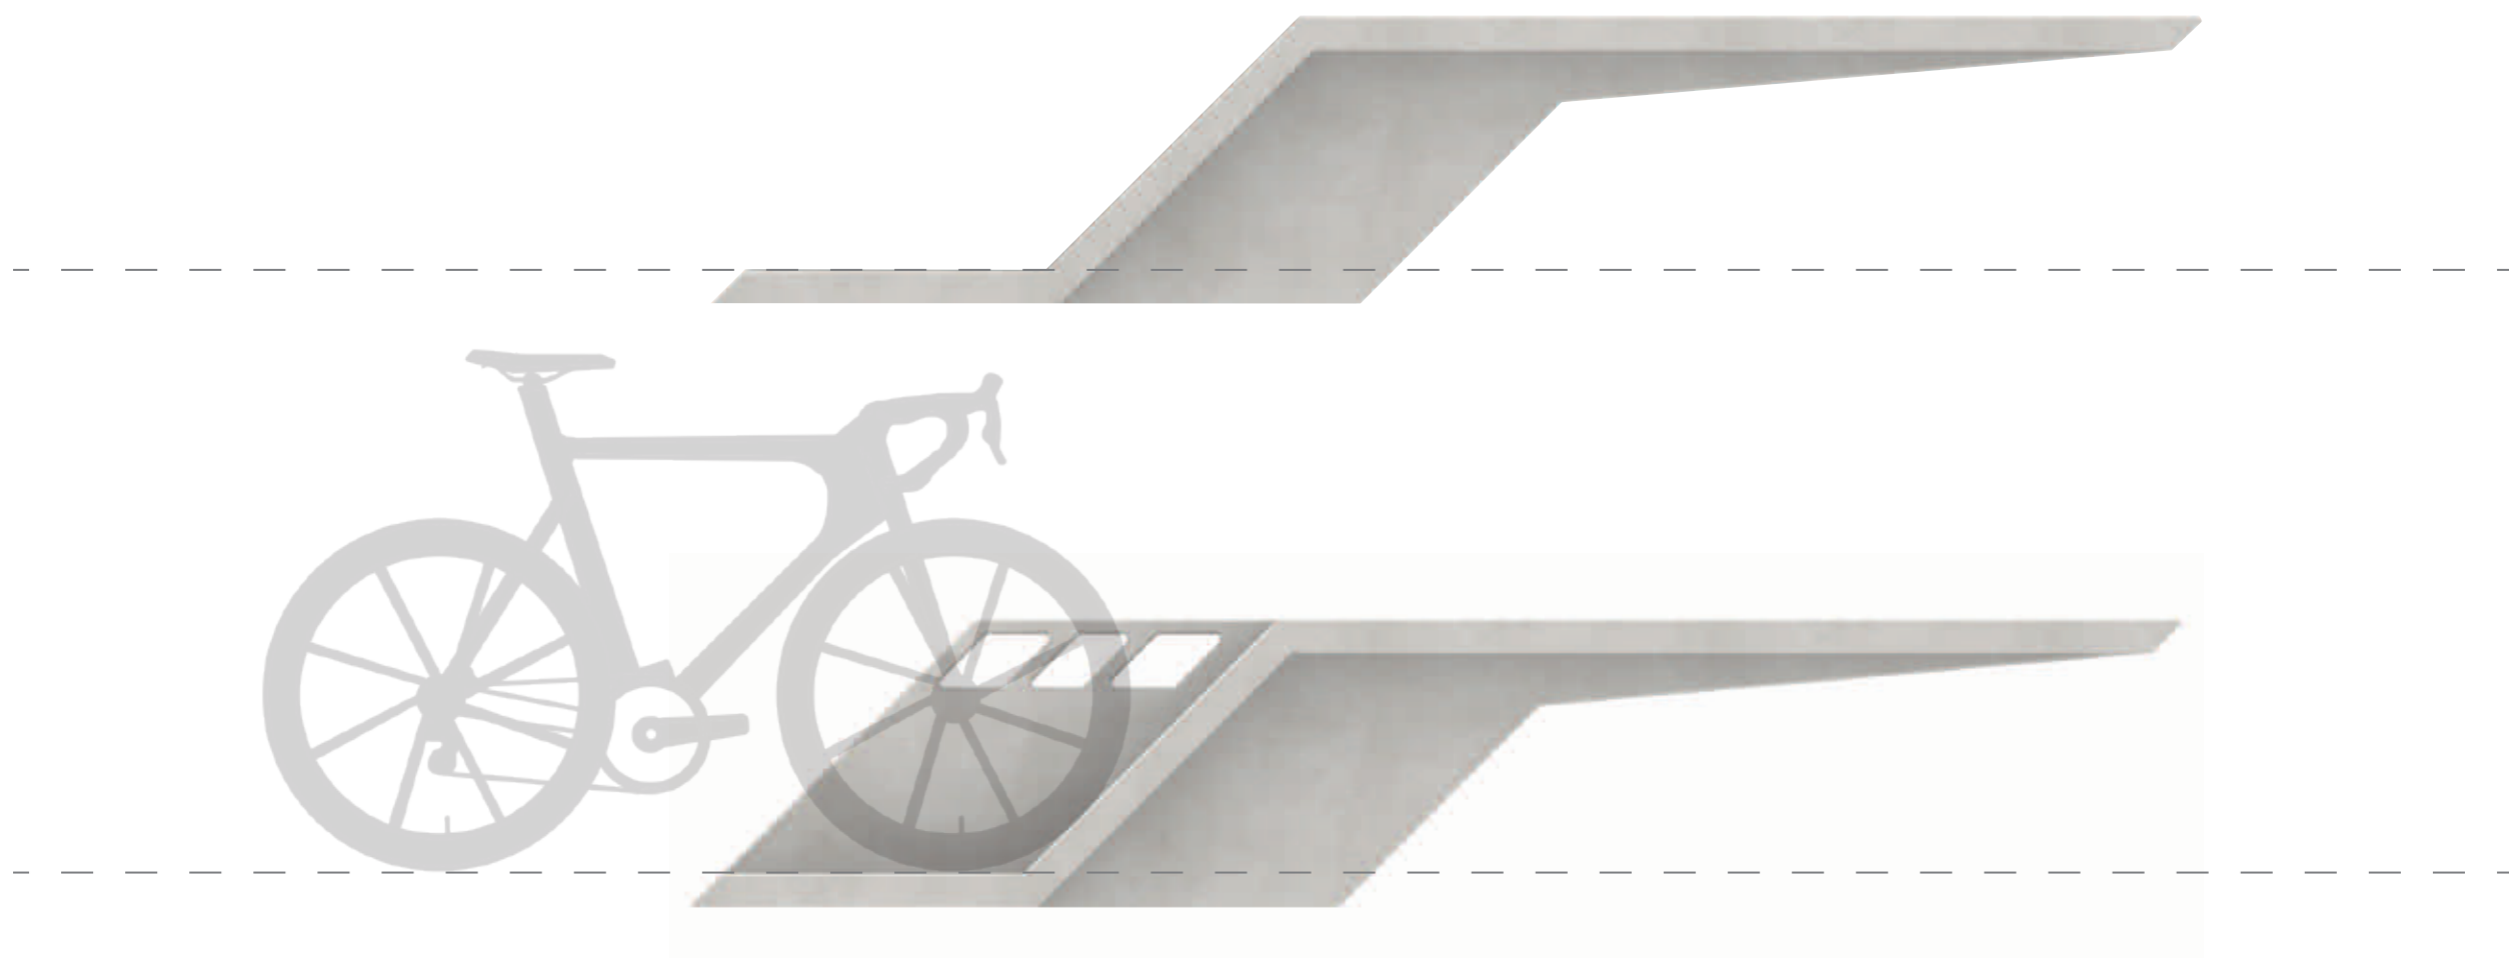

_výsledný návrh