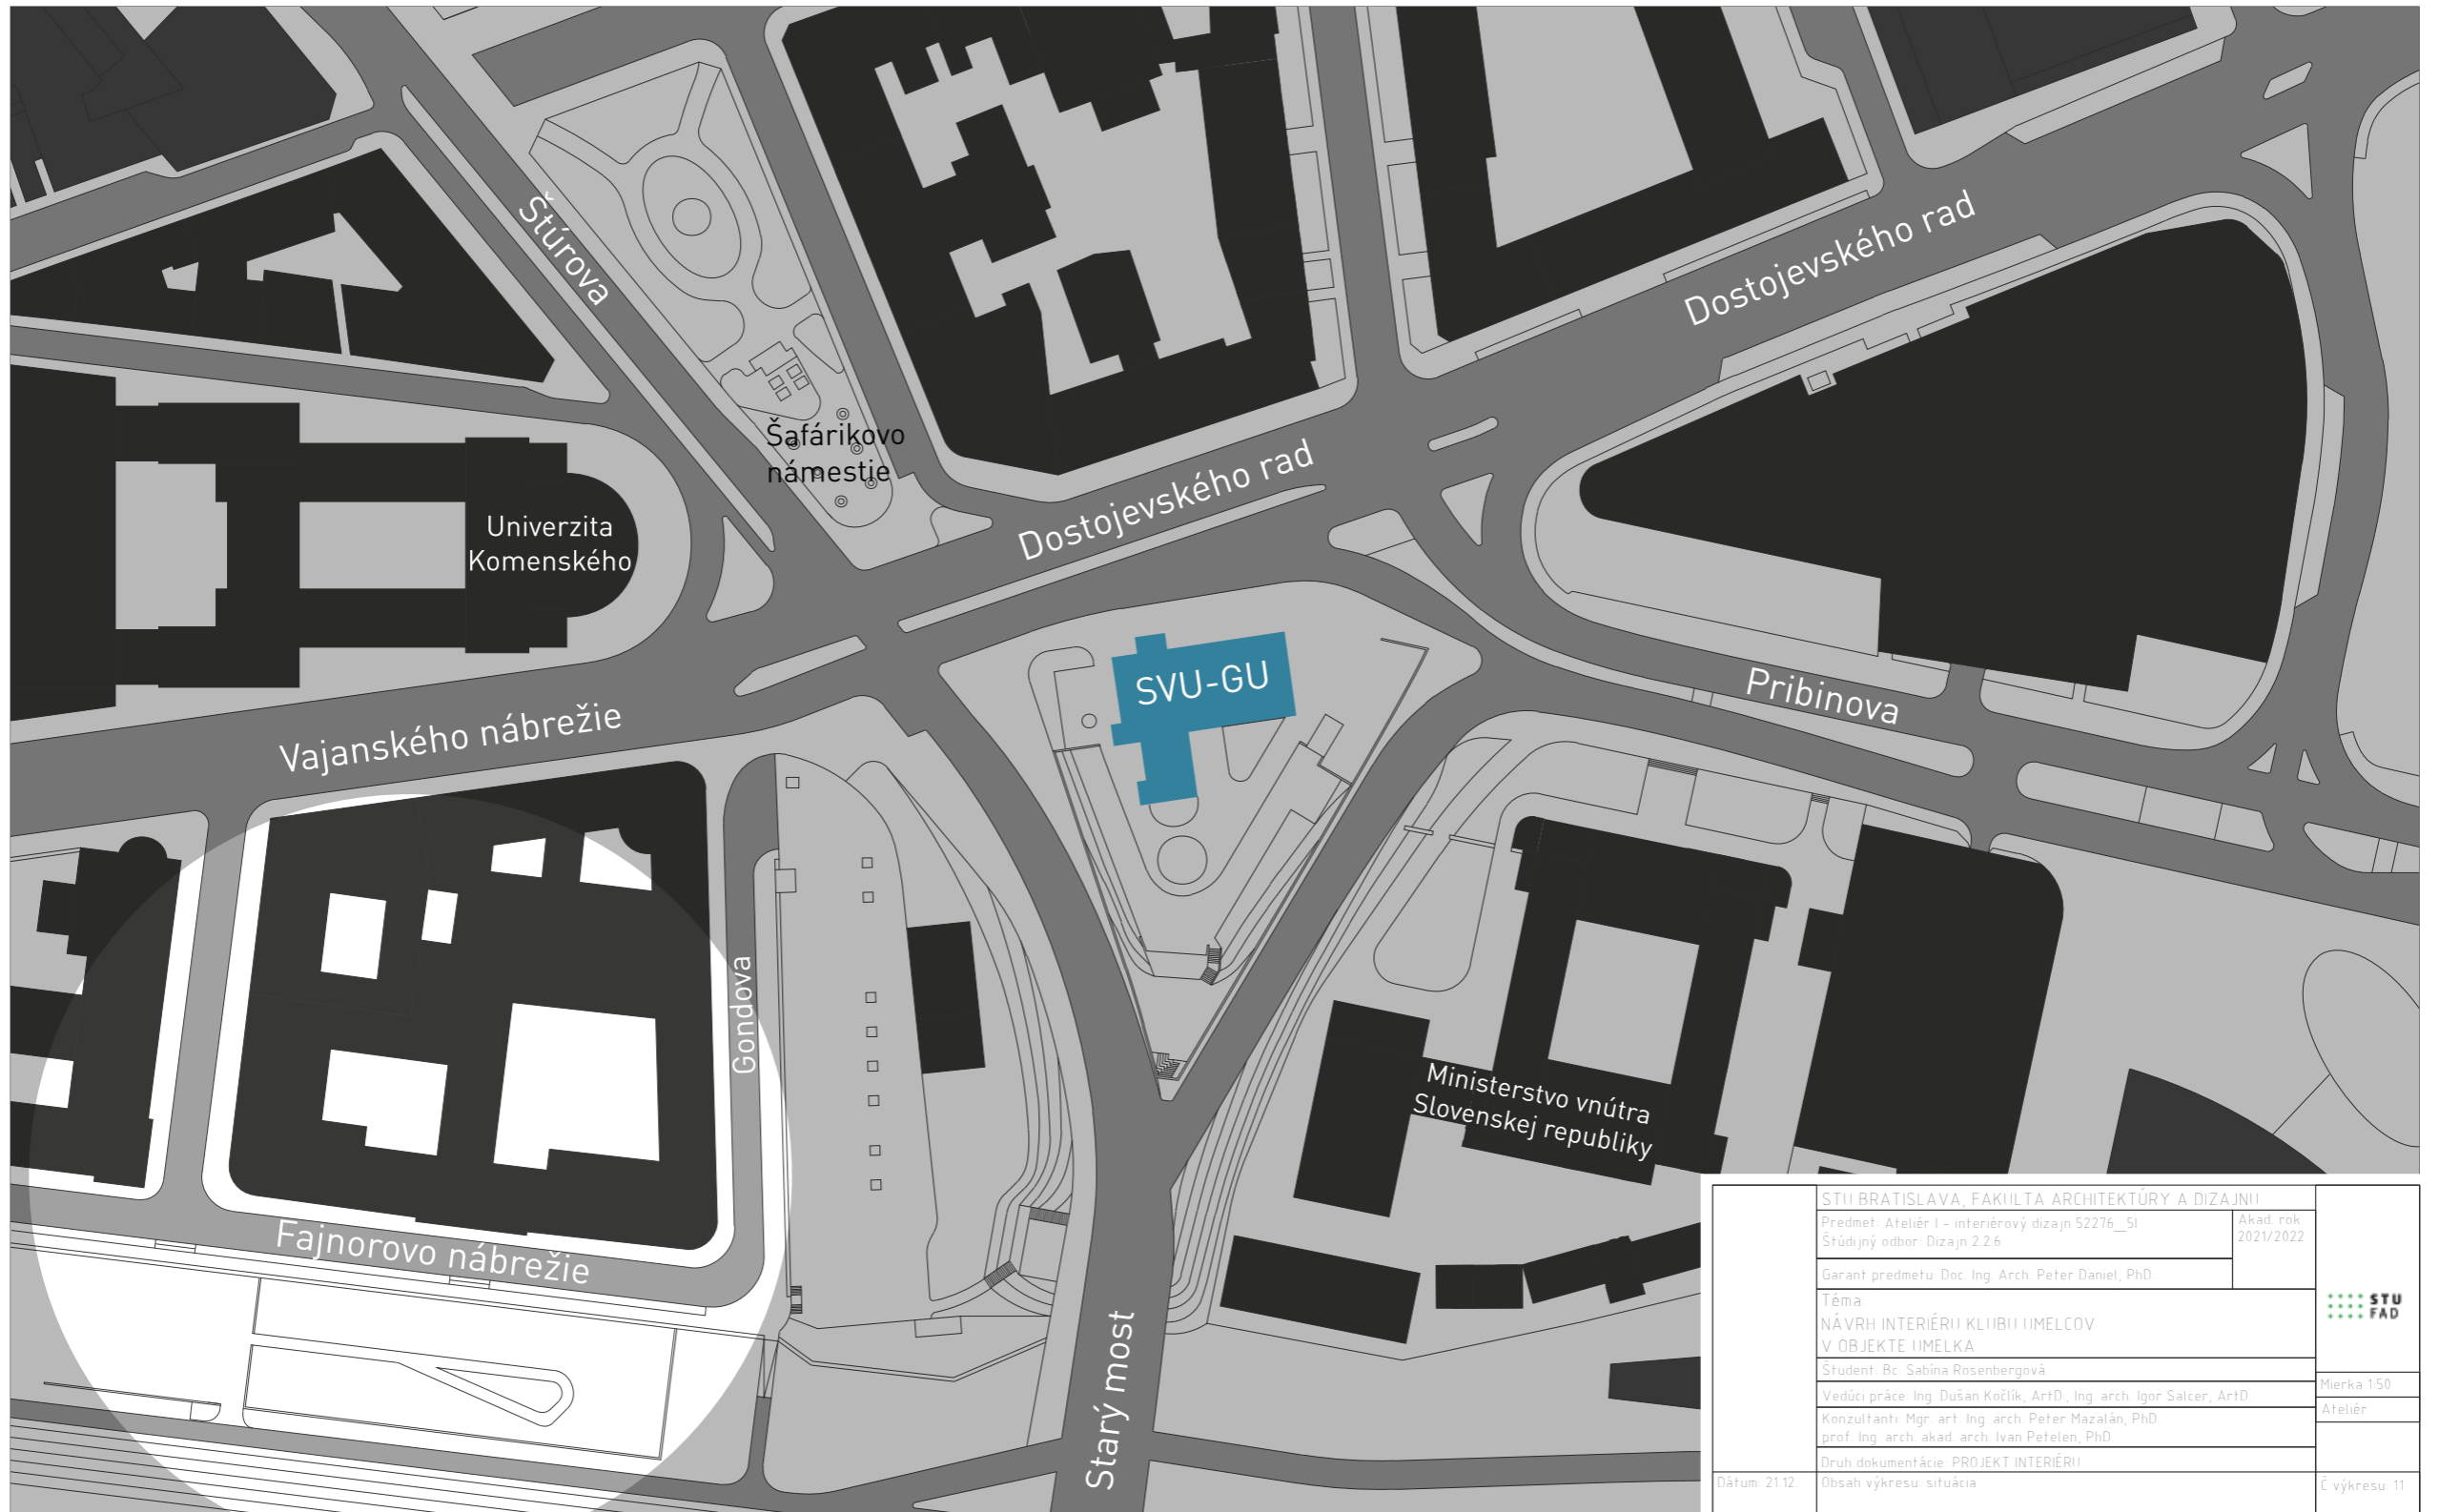

## **\_Návrh drobnej architektúry**

---

\_Lavička - Fajnorovo nábrežie

---

\_Bc. Sabína Rosenbergová

\_situácia

STU BRATISLAVA, FAKULTA ARCHITEKTÚRY A DIZAJNI		 STU FAD
Predmet: Ateliér I - interiérový dizajn 52276_5I	Štúdiálny odbor: Dizajn 2.2.6	
Garant predmetu: Doc. Ing. Arch. Peter Daniel, PhD.		
Téma: NÁVRH INTERIÉRU KLUBU IMELCOV V OBJEKTE IMELKA		
Študent: Bc. Sabina Rosenbergová		
Vedúci práce: Ing. Dušan Kožlík, ArtD., Ing. arch. Igor Salcer, ArtD.		
Konzultanti: Mgr. art. Ing. arch. Peter Mazalán, PhD., prof. Ing. arch. akad. arch. Ivan Petelen, PhD.		
Druh dokumentácie: PROJEKT INTERIÉRU		
Dátum: 21.12.	Obsah výkresu: situácia	Mierka: 1:50 Ateliér Č. výkresu: 11