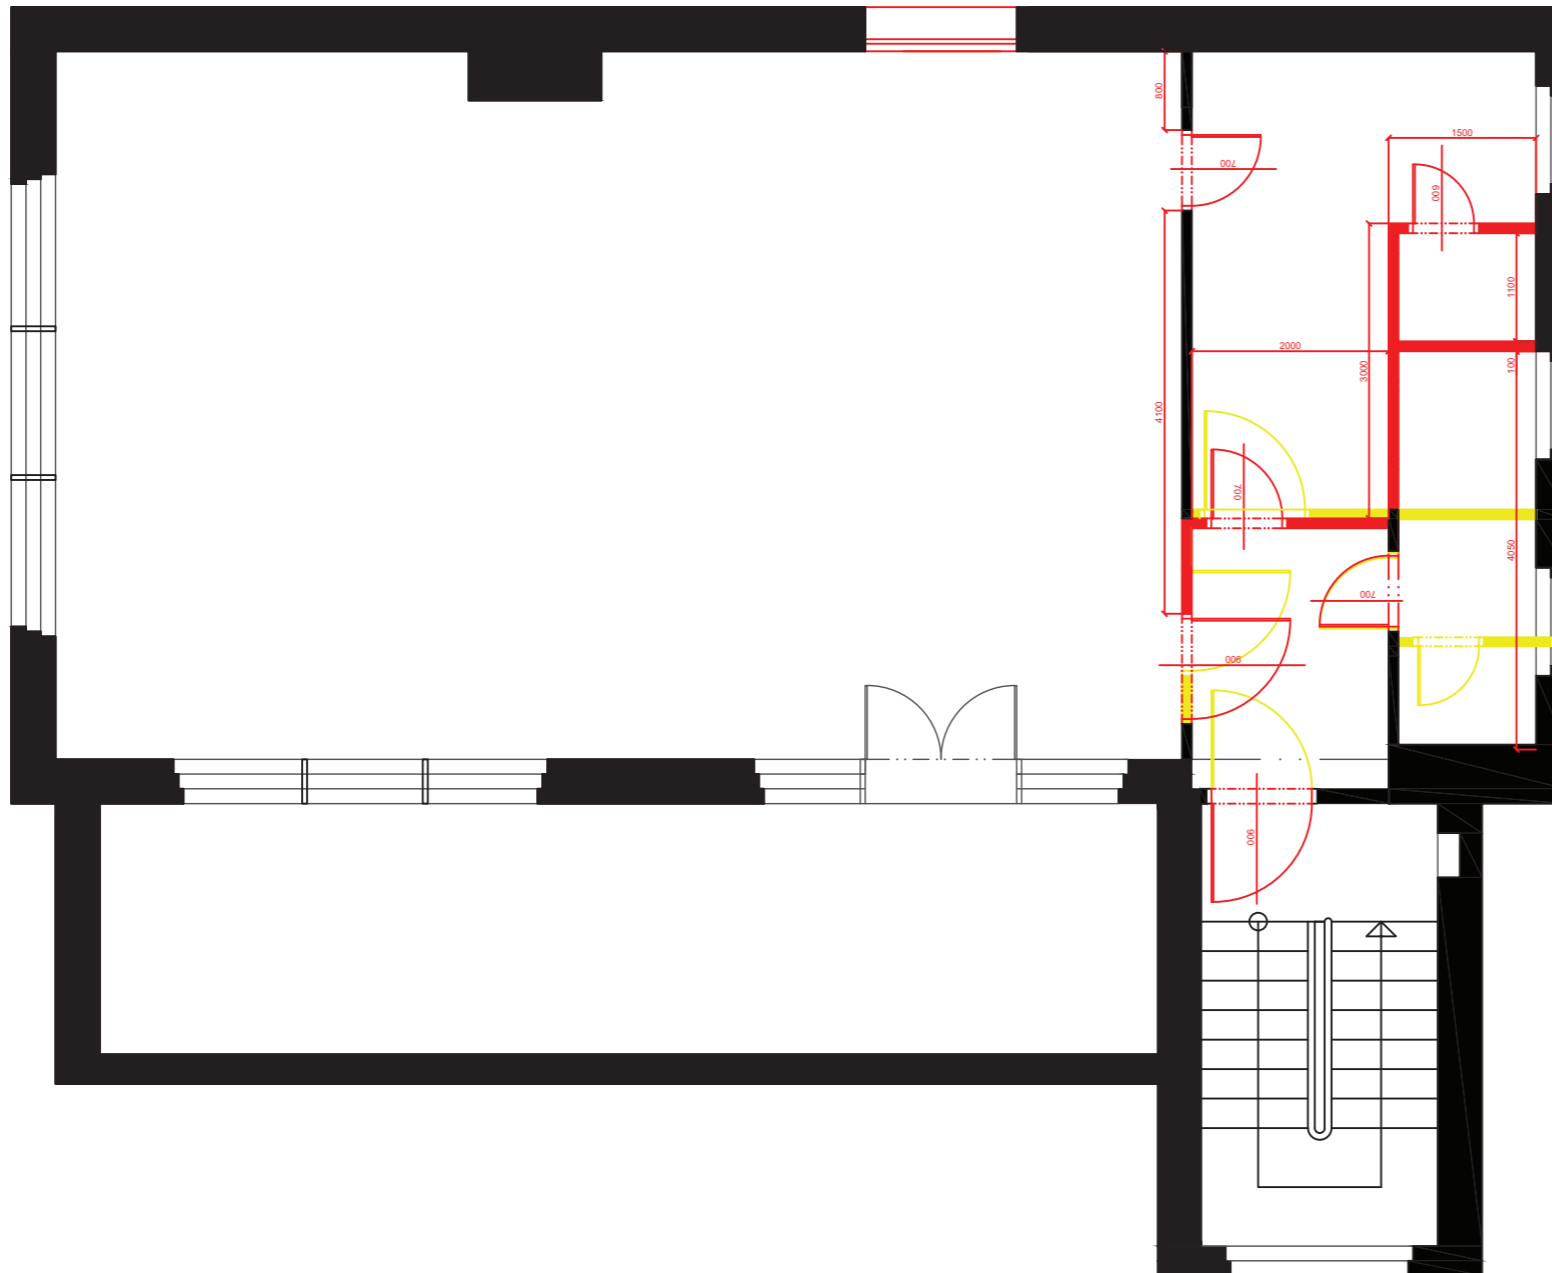

_búracie práce

BÚRACIE PRÁCE

STAVEBNÉ PRÁCE

STU BRATISLAVA, FAKULTA ARCHITEKTÚRY A DIZAJNI		
Predmet: Ateliér I - interiérový dizajn 52276_51 Štúdiálny odbor: Dizajn 2.2.6	Akad. rok 2021/2022	
Garant predmetu: Doc. Ing. Arch. Peter Daniel, PhD.		
Téma: NÁVRH INTERIÉRU KLUBU IMELCOV V OBJEKTE IMELKA		
Študent: Bc. Sabina Rosenbergová		Mierka 1:50
Vedúci práce: Ing. Dušan Kočík, ArtD., Ing. arch. Igor Salcer, ArtD.		Ateliér
Konzultanti: Mgr. art. Ing. arch. Peter Mazalán, PhD. prof. Ing. arch. akad. arch. Ivan Petelen, PhD.		
Druh dokumentácie: PROJEKT INTERIÉRU		
Dátum: 21.12.	Obsah výkresu: Búracie práce	Č. výkresu: 4