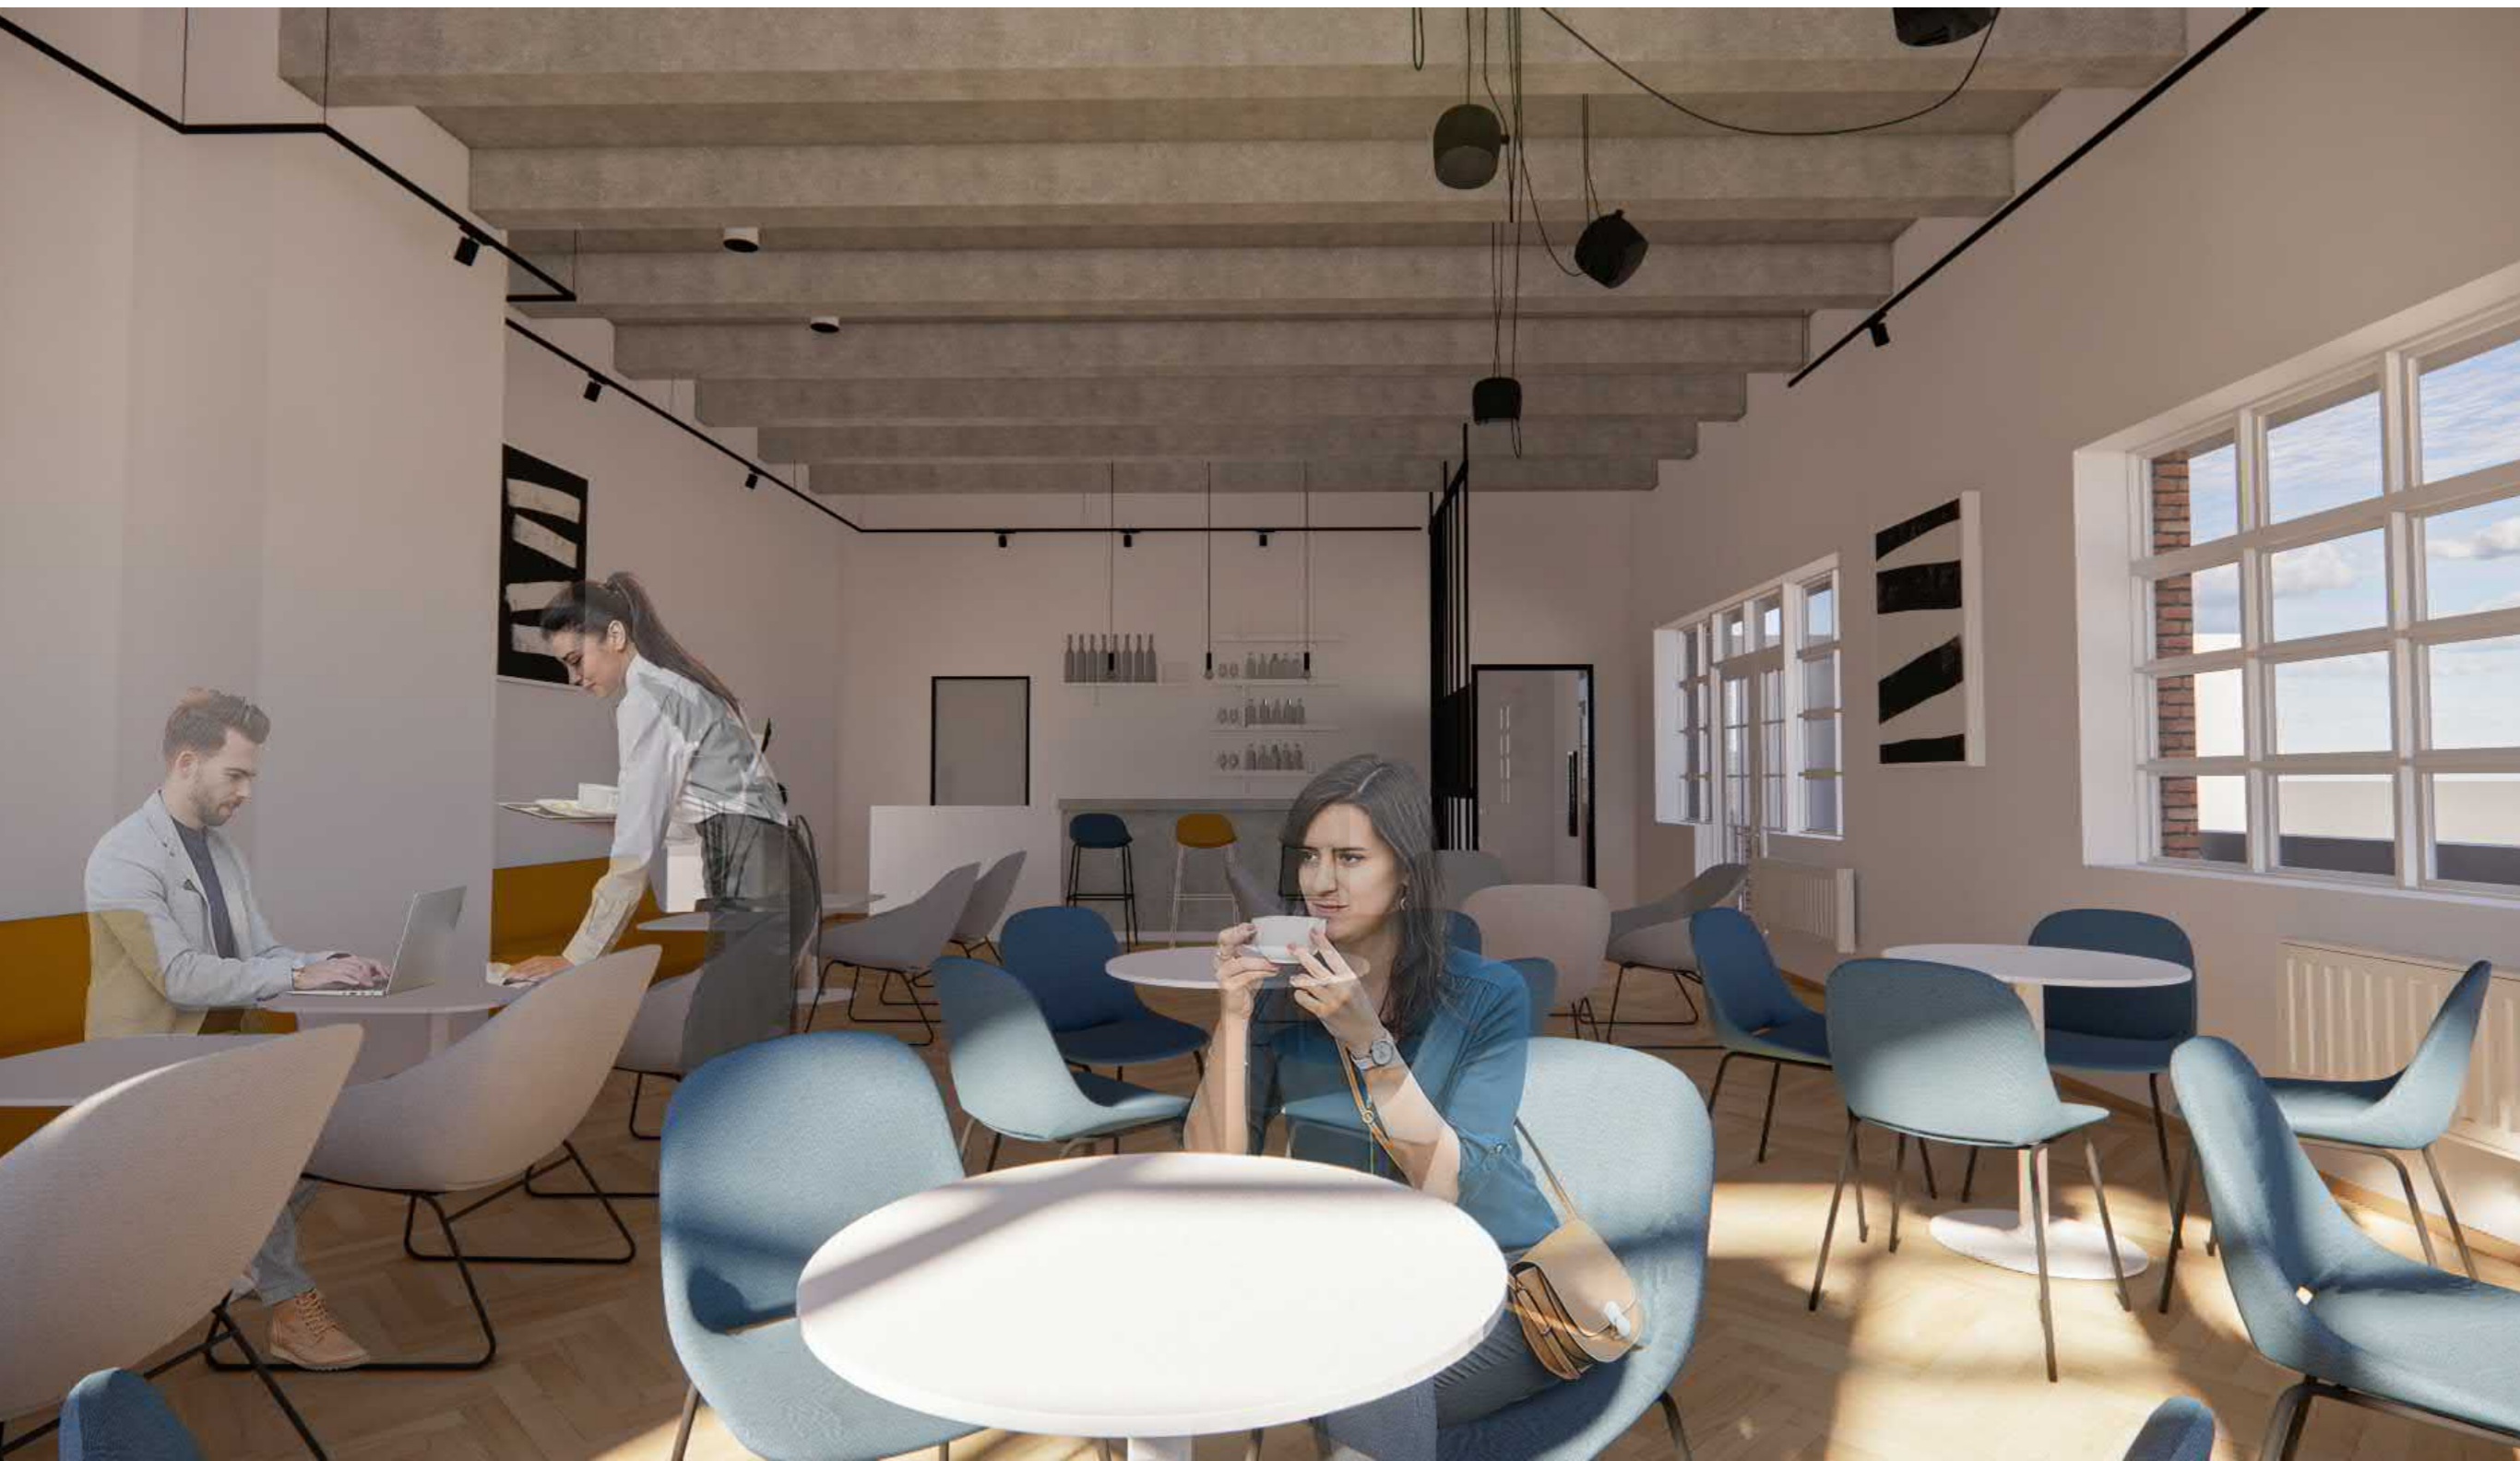

_vizualizácie