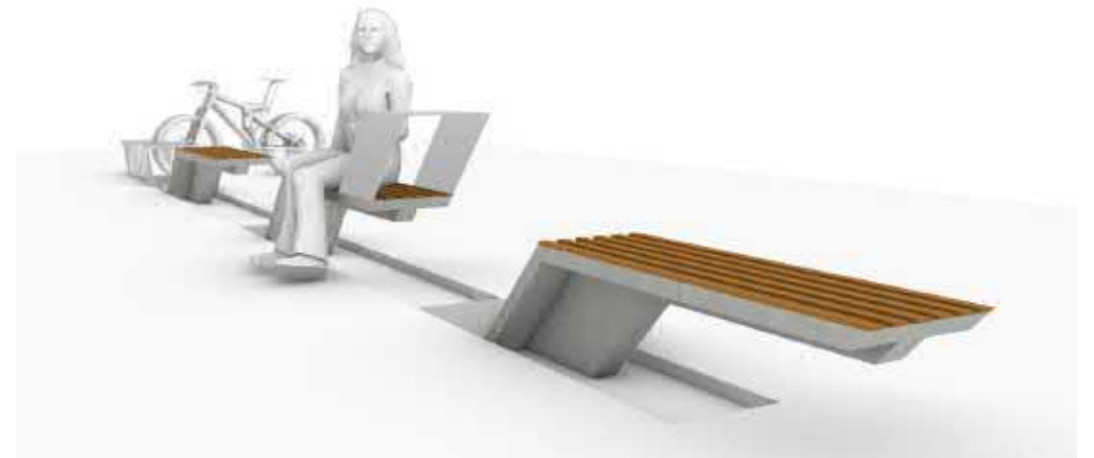

_proces navrhovania