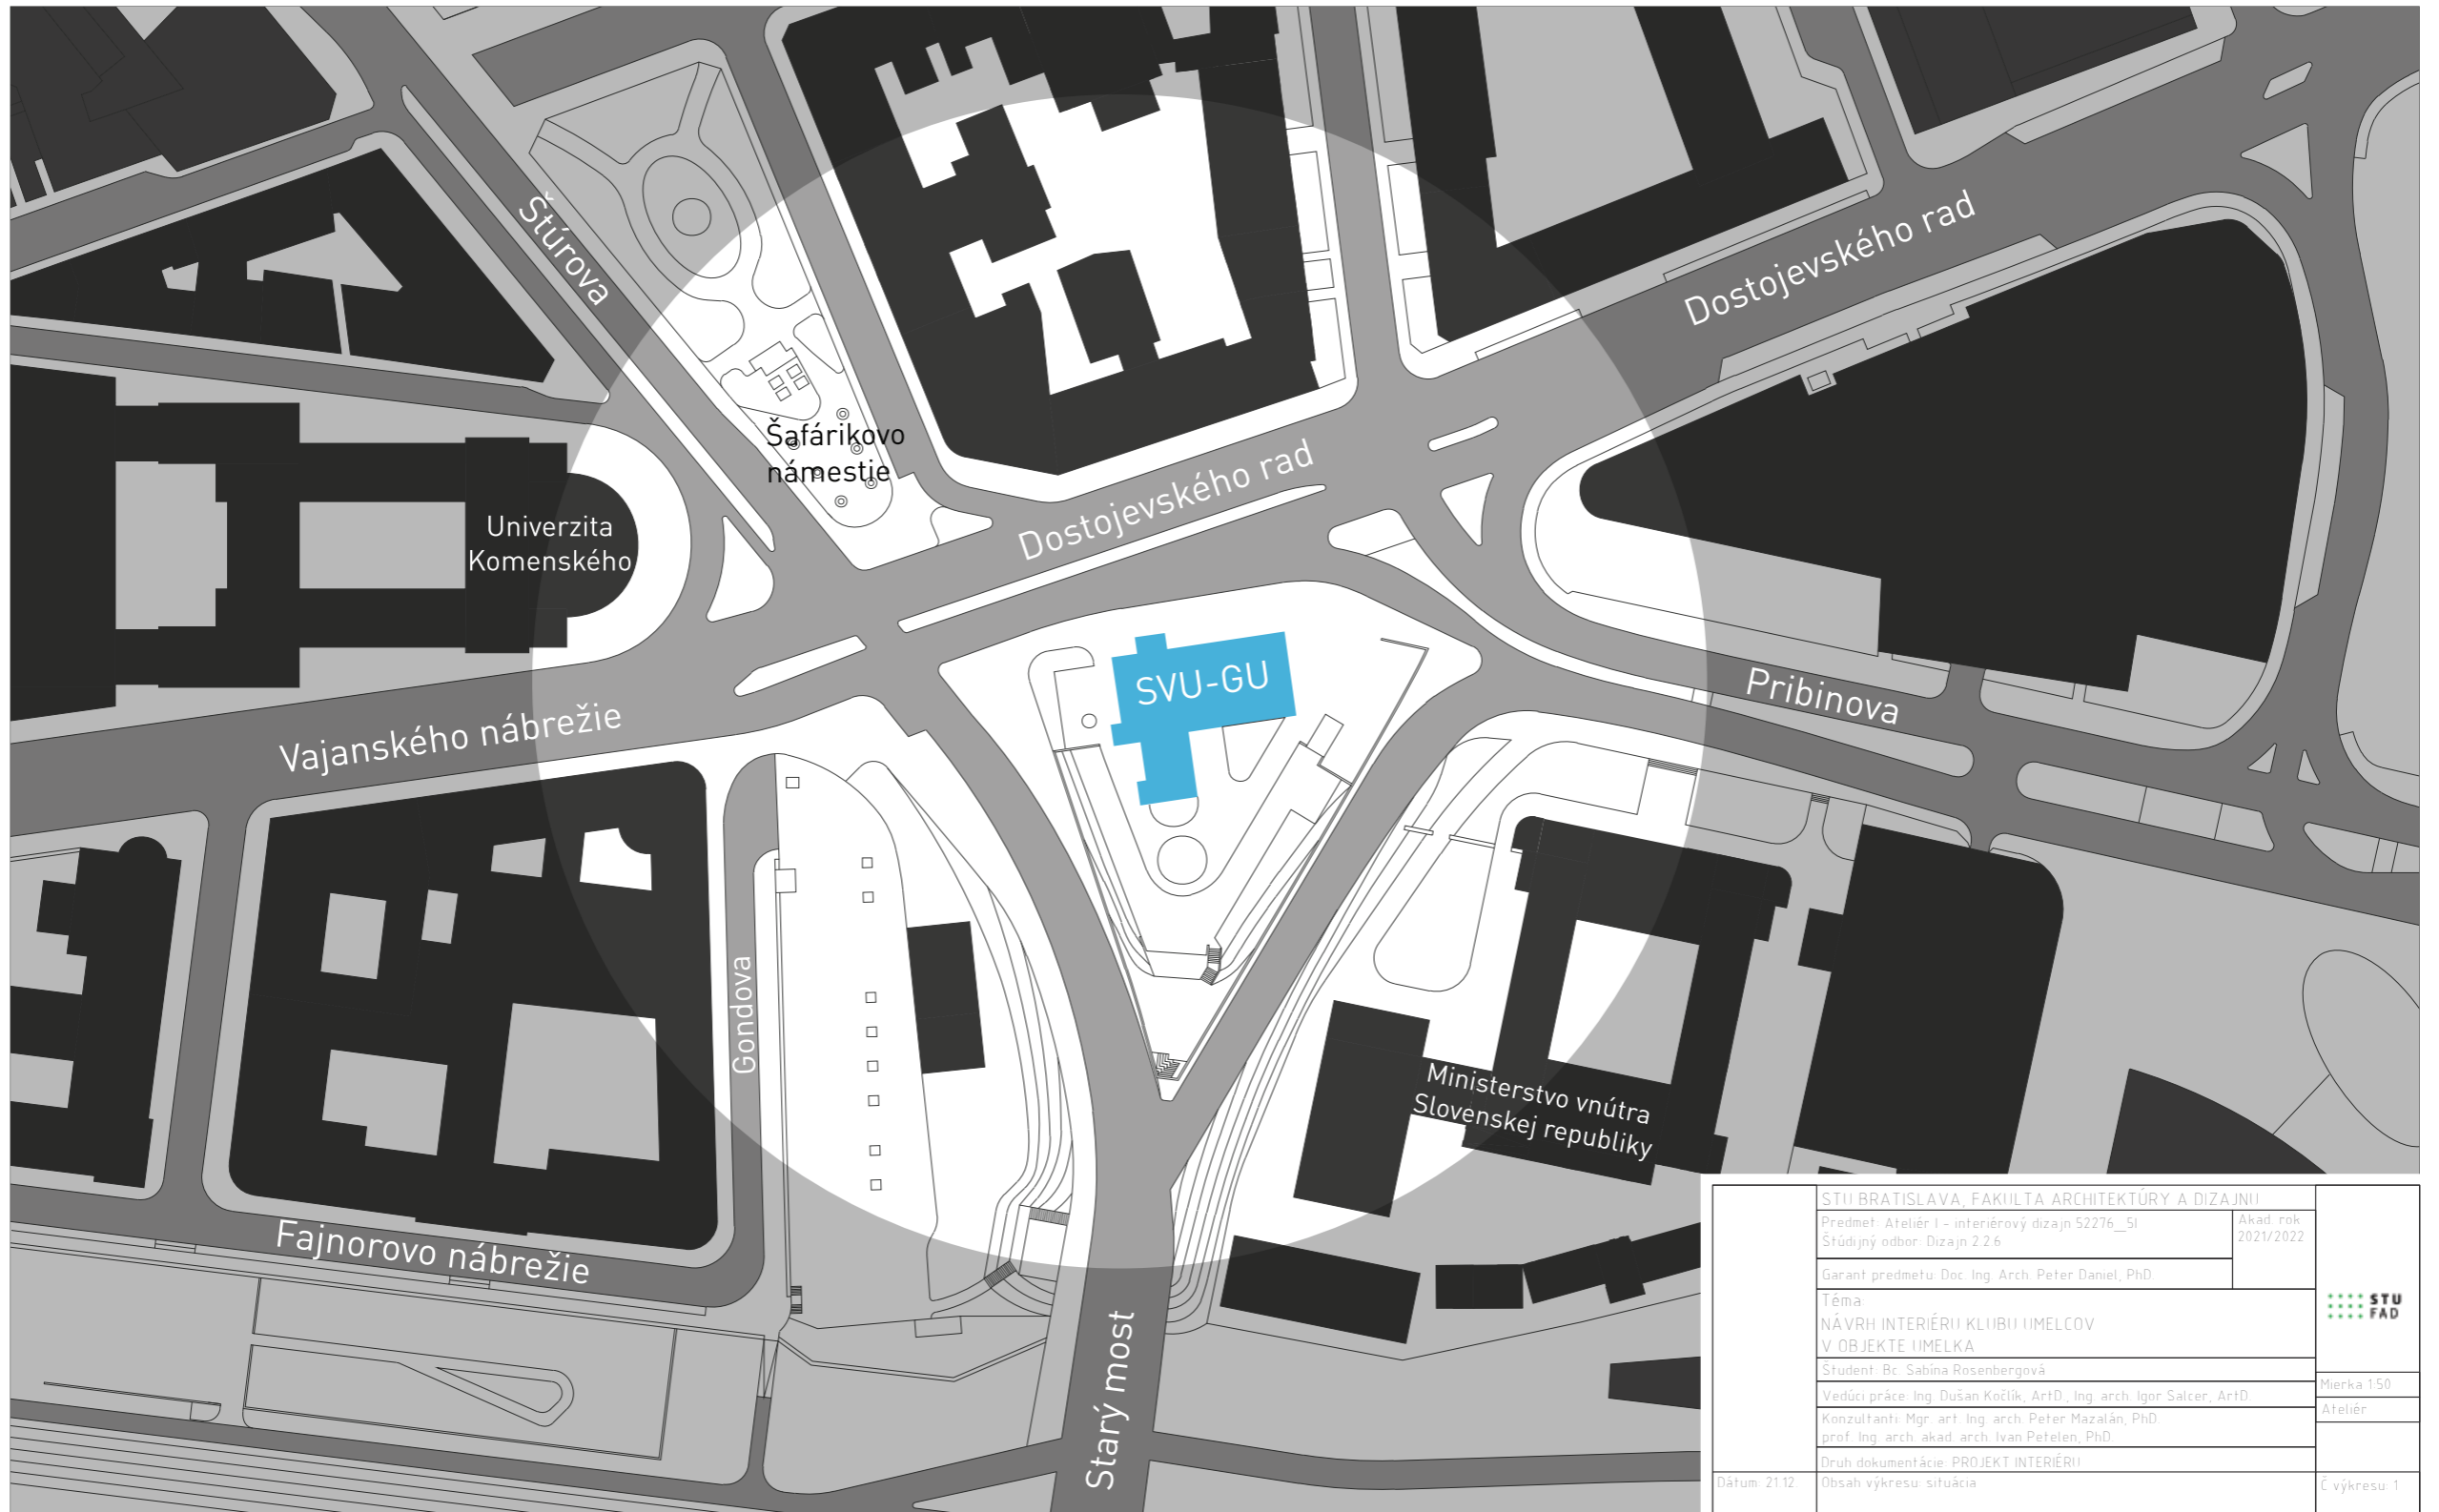

# \_situácia

STU BRATISLAVA, FAKULTA ARCHITEKTÚRY A DIZAJNI		Akad. rok 2021/2022
Predmet: Ateliér I - interiérový dizajn 52276_5I		
Štúdiálny odbor: Dizajn 2.2.6		STU FAD
Garant predmetu: Doc. Ing. Arch. Peter Daniel, PhD.		
Téma: NÁVRH INTERIÉRU KLUBU IMELCOV V OBJEKTE IMELKA		
Študent: Bc. Sabina Rosenbergová		
Vedúci práce: Ing. Dušan Kožlík, ArtD., Ing. arch. Igor Salcer, ArtD.		
Konzultanti: Mgr. art. Ing. arch. Peter Mazalán, PhD., prof. Ing. arch. akad. arch. Ivan Petelen, PhD.		
Druh dokumentácie: PROJEKT INTERIÉRU		
Dátum: 21.12.	Obsah výkresu: situácia	Mierka: 1:50 Ateliér Č. výkresu: 1