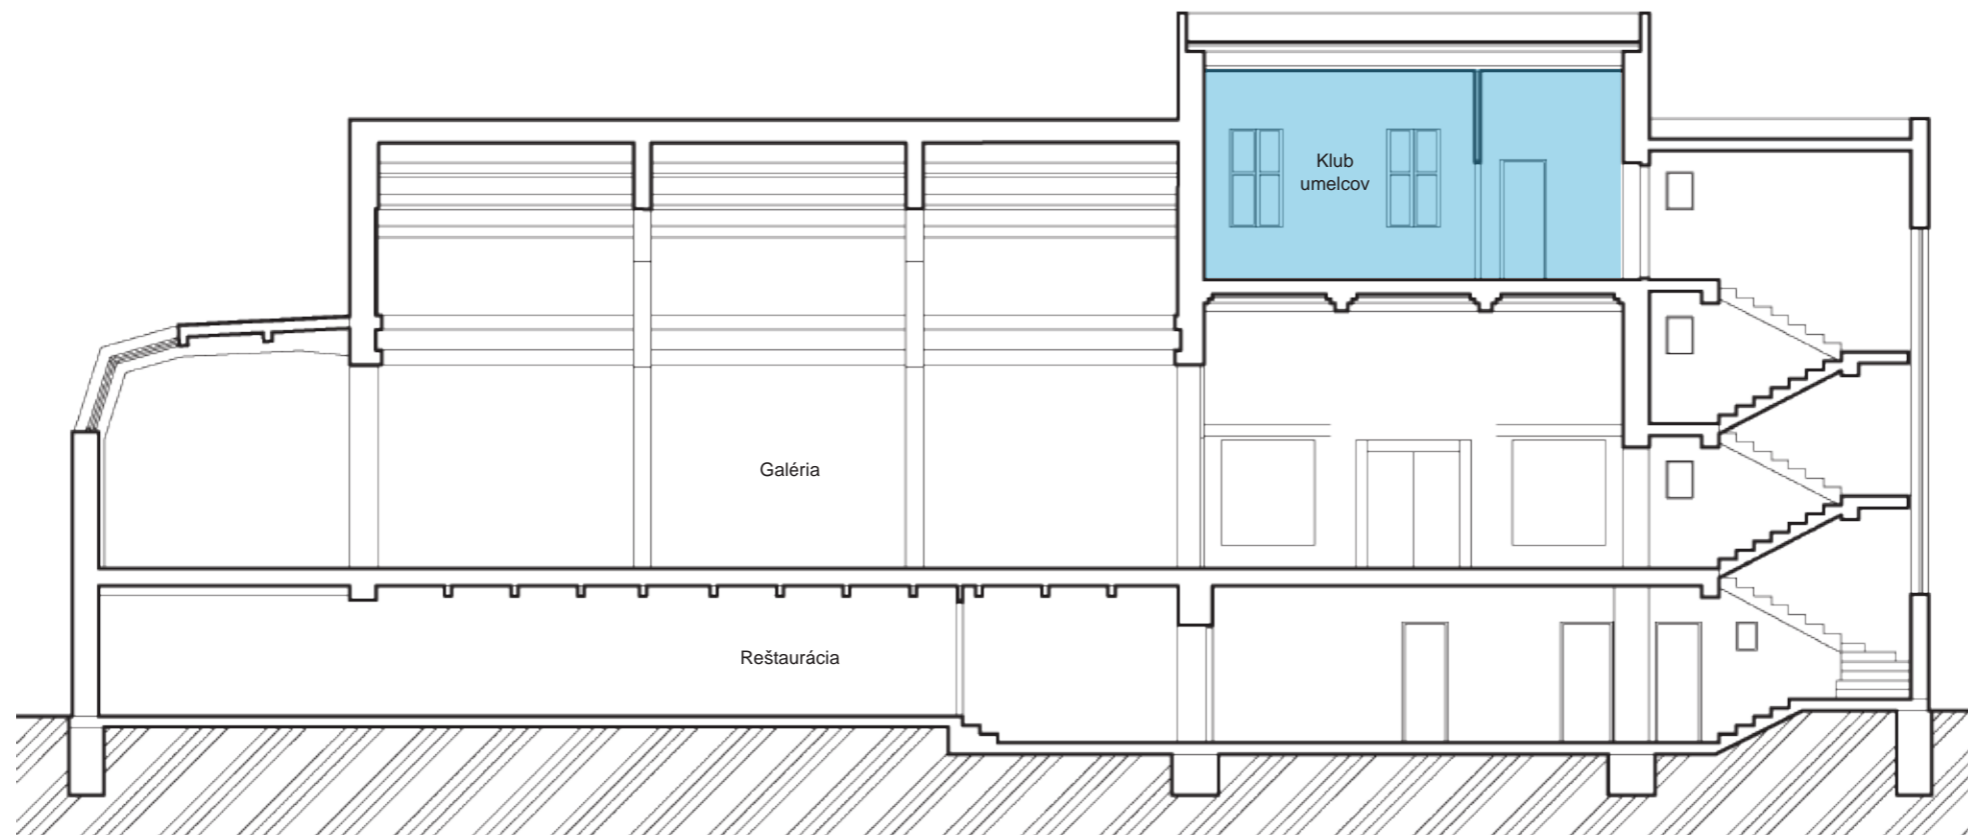

_situácia

STU BRATISLAVA, FAKULTA ARCHITEKTÚRY A DIZAJNU		 Akad. rok 2021/2022
Predmet: Ateliér I - interiérový dizajn 52276_5I Štúdiálny odbor: Dizajn 2.2.6		
Garant predmetu: Doc. Ing. Arch. Peter Daniel, PhD.		
Téma: NÁVRH INTERIÉRU KLUBU UMELCOV V OBJEKTE UMELKA		
Študent: Bc. Sabína Rosenbergová		
Vedúci práce: Ing. Dušan Kočík, ArtD., Ing. arch. Igor Salcer, ArtD.		
Konzultanti: Mgr. art. Ing. arch. Peter Mazalán, PhD. prof. Ing. arch. akad. arch. Ivan Petelen, PhD.		
Druh dokumentácie: Architektonická štúdia		
Dátum: 21.12.	Obsah výkresu: REZ objektom Umelka	Č. výkresu: 1