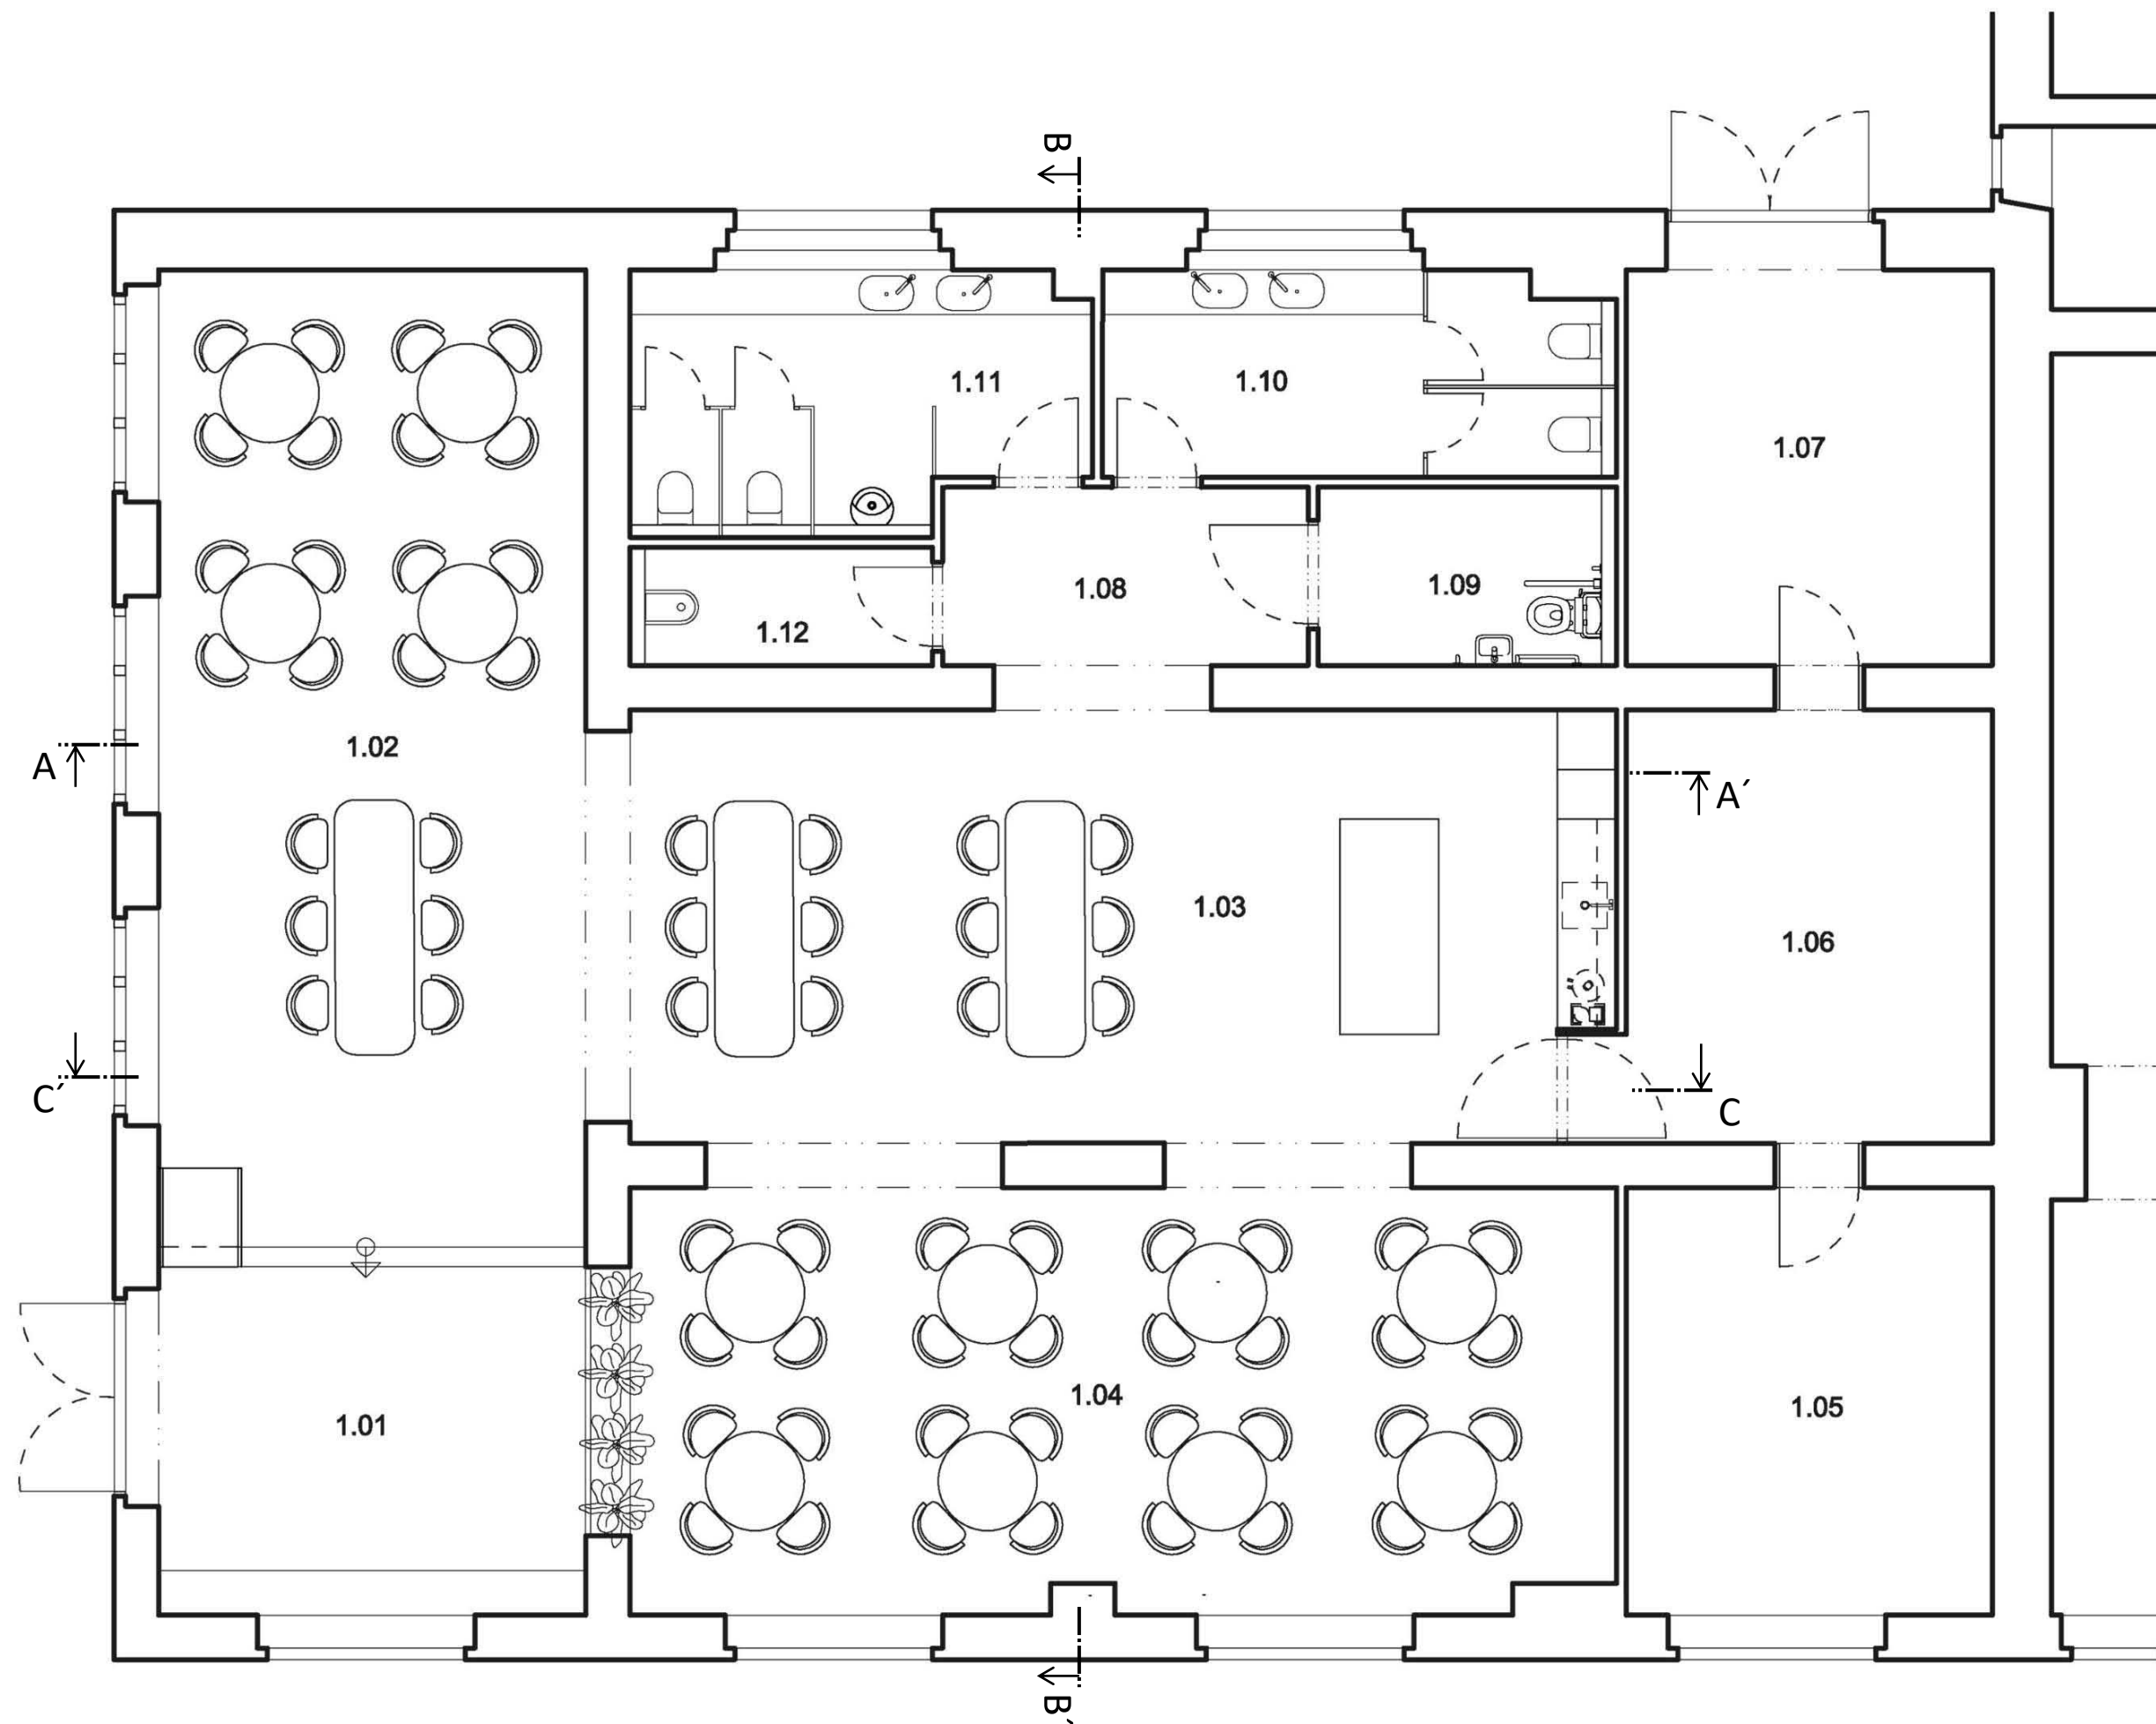

VA_FUZO
„PRIESTOR INTERIÉRU V AREÁLI UMEĽKA“
Bc. Laura Šebeňová

REŠTAURÁCIA

LEGENDA MIESTNOSTÍ

1.01	Vstupná hala	15,9 m ²
1.02	Jedáleň	42,6 m ²
1.03	Jedáleň + bar	44,7 m ²
1.04	Jedáleň	45,1 m ²
1.05	Hygienické zázemie	15,9 m ²
1.06	Kuchyňa	16,9 m ²
1.07	Sklad	15,8 m ²
1.08	Chodba	7,6 m ²
1.09	WC imobilní	5,1 m ²
1.10	WC ženy	10,3 m ²
1.11	WC muži	11,1 m ²
1.12	Miestnosť pre upratovačku	3,4 m ²

Celková plocha **234,4 m²**

LEGENDA MIESTNOSTÍ

1.01	Vstupná hala	15,9 m ²
1.02	Jedáleň	42,6 m ²
1.03	Jedáleň + bar	44,7 m ²
1.04	Jedáleň	45,1 m ²
1.05	Hygienické zázemie	15,9 m ²
1.06	Kuchyňa	16,9 m ²
1.07	Sklad	15,8 m ²
1.08	Chodba	7,6 m ²
1.09	WC imobilní	5,1 m ²
1.10	WC ženy	10,3 m ²
1.11	WC muži	11,1 m ²
1.12	Miestnosť pre upratovačku	3,4 m ²

Celková plocha **234,4 m²**

LEGENDA

Betónová podlaha
Dlažba Mirage Nor Hav RR 06

LEGENDA MIESTNOSTÍ

1.01	Vstupná hala	15,9 m ²
1.02	Jedáleň	42,6 m ²
1.03	Jedáleň + bar	44,7 m ²
1.04	Jedáleň	45,1 m ²
1.05	Hygienické zázemie	15,9 m ²
1.06	Kuchyňa	16,9 m ²
1.07	Sklad	15,8 m ²
1.08	Chodba	7,6 m ²
1.09	WC imobilní	5,1 m ²
1.10	WC ženy	10,3 m ²
1.11	WC muži	11,1 m ²
1.12	Miestnosť pre upratovačku	3,4 m ²

Celková plocha **234,4 m²**

LEGENDA

- Prisadené bodové svetidlo
- Závesné svetidlo
- Líniové zapustené svetidlo
- Jedno-pólový spínač
- Dvoj-pólový spínač
- Striedavý spínač

LEGENDA MIESTNOSTÍ

1.01	Vstupná hala	15,9 m ²
1.02	Jedáleň	42,6 m ²
1.03	Jedáleň + bar	44,7 m ²
1.04	Jedáleň	45,1 m ²
1.05	Hygienické zázemie	15,9 m ²
1.06	Kuchyňa	16,9 m ²
1.07	Sklad	15,8 m ²
1.08	Chodba	7,6 m ²
1.09	WC imobilní	5,1 m ²
1.10	WC ženy	10,3 m ²
1.11	WC muži	11,1 m ²
1.12	Miestnosť pre upratovačku	3,4 m ²