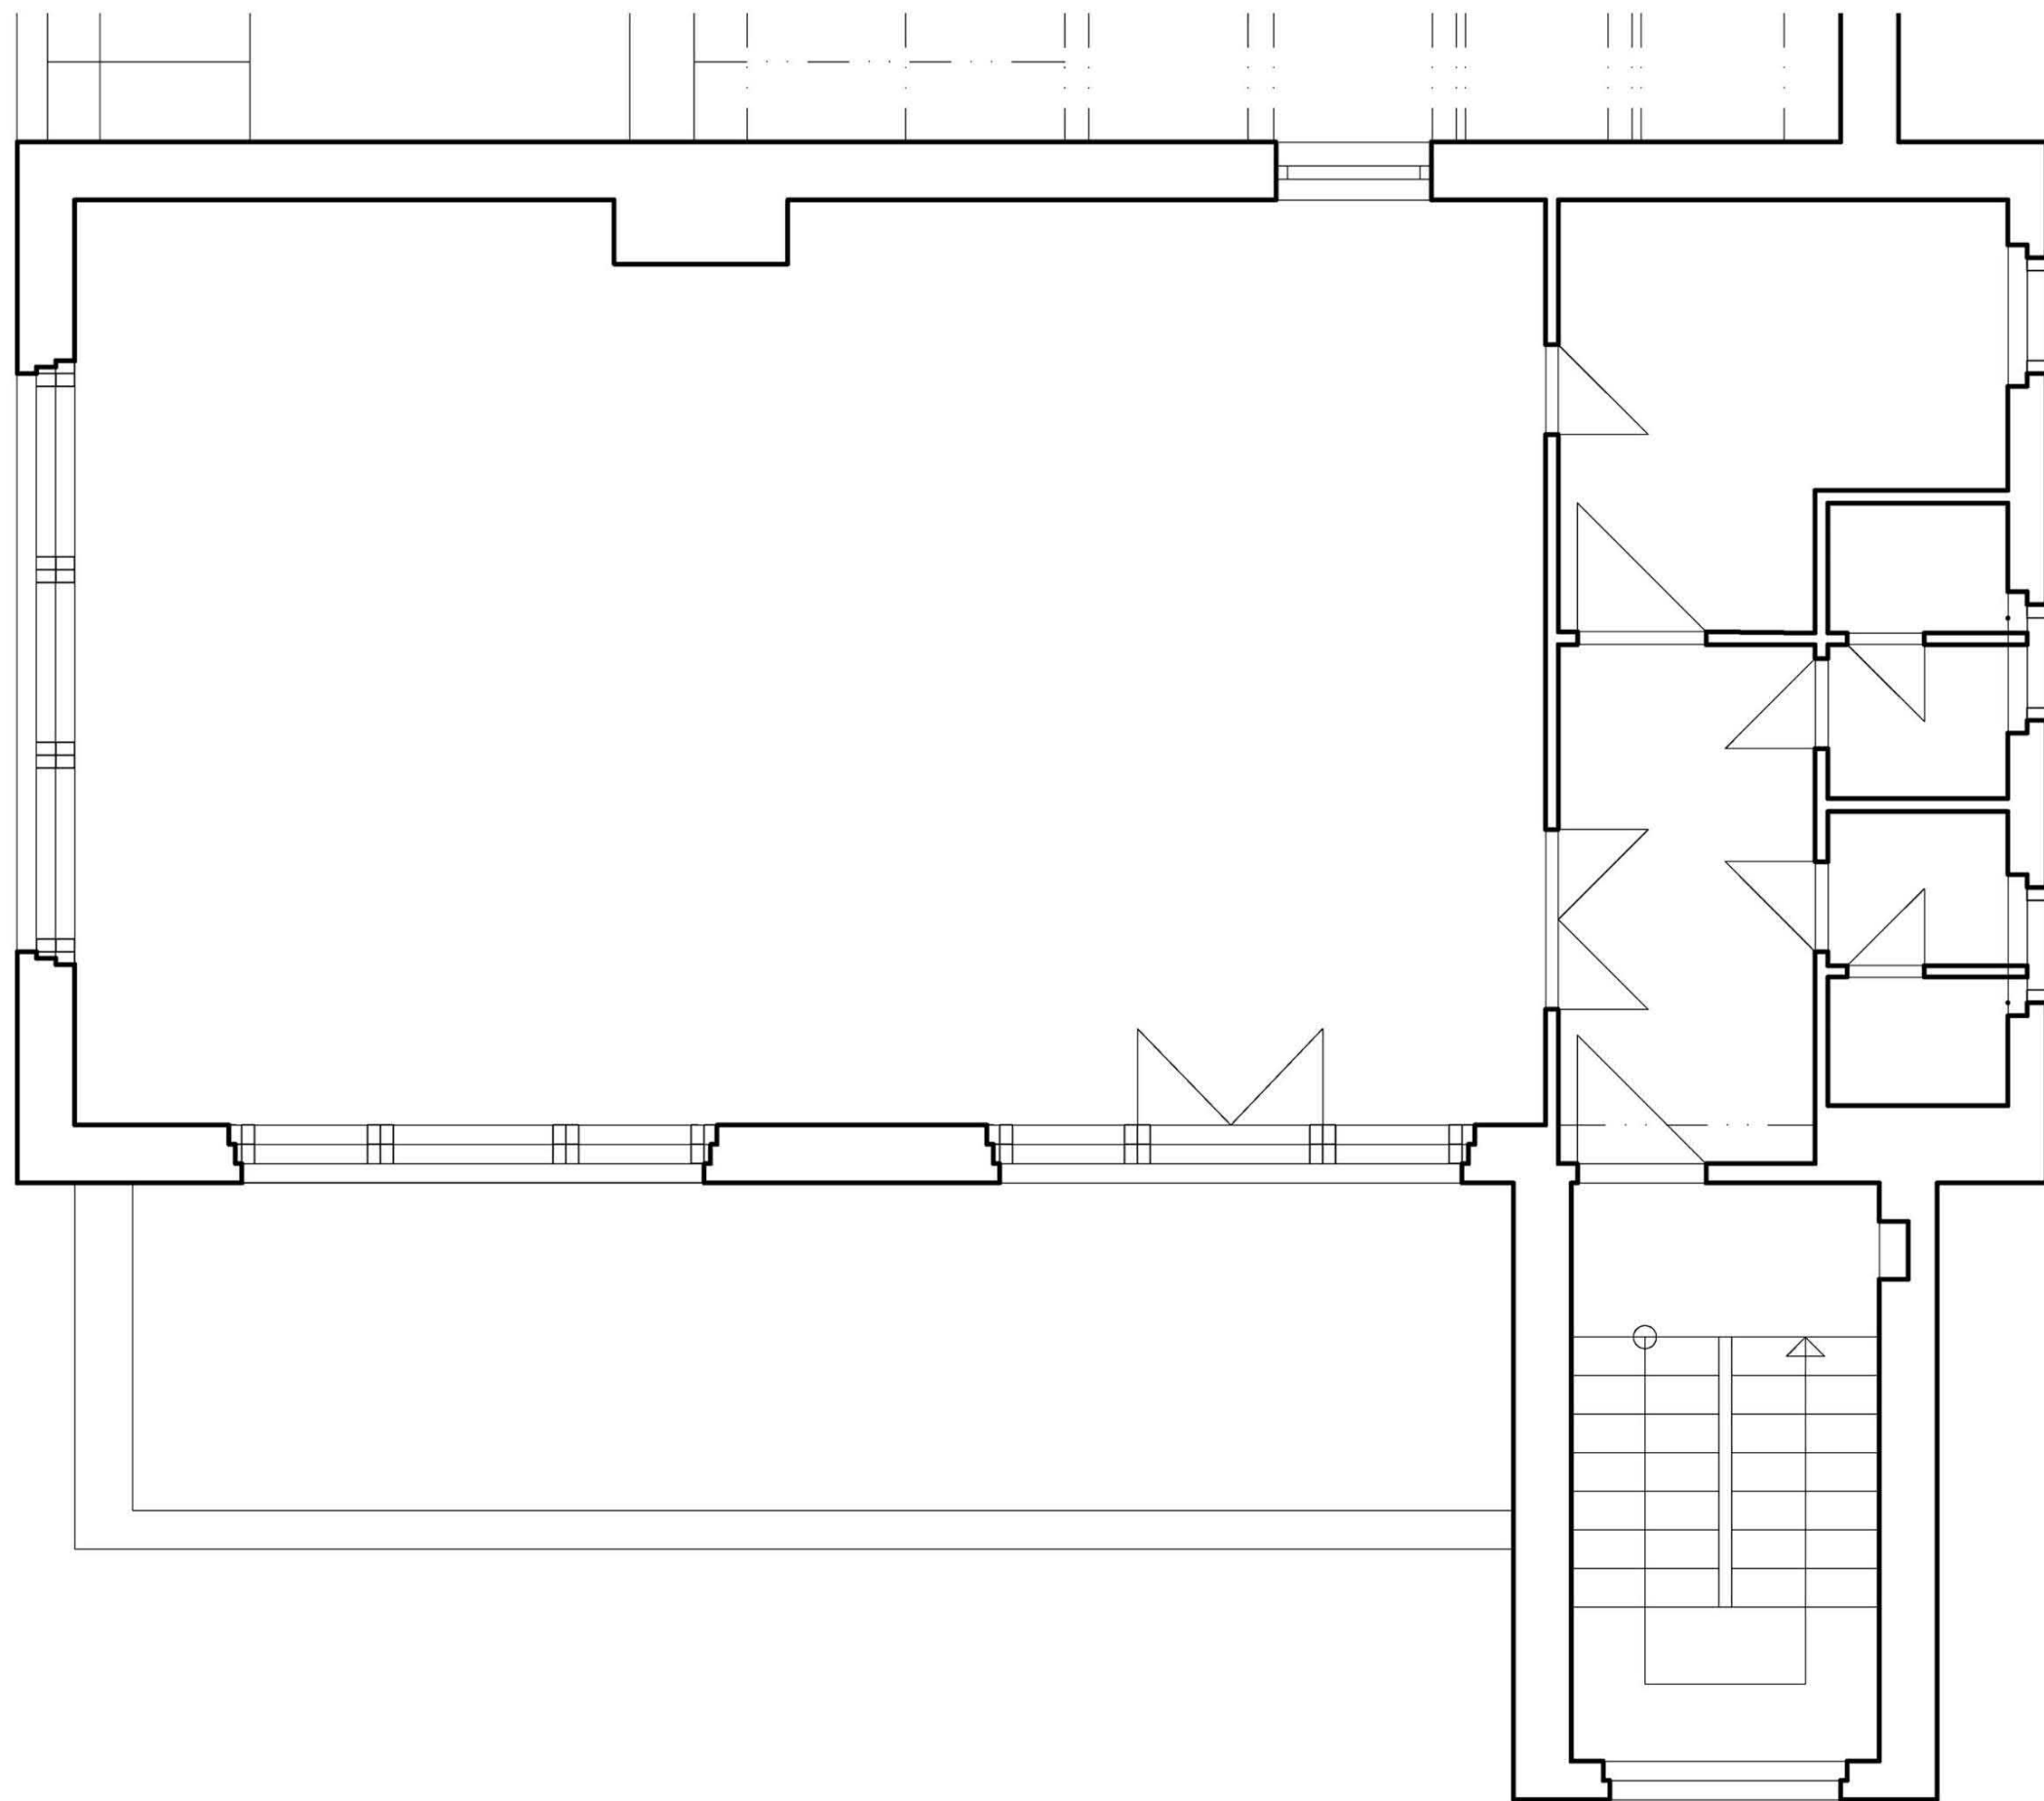

Celková plocha **234,4 m²**

LEGENDA

- Prisadené bodové svetidlo
- Závesné svetidlo
- Líniové zapustené svetidlo
- Jedno-pólový spínač
- Dvoj-pólový spínač
- Striedavý spínač

LEGENDA MIESTNOSTÍ

1.01	Vstupná hala	15,9 m ²
1.02	Jedáleň	42,6 m ²
1.03	Jedáleň + bar	44,7 m ²
1.04	Jedáleň	45,1 m ²
1.05	Hygienické zázemie	15,9 m ²
1.06	Kuchyňa	16,9 m ²
1.07	Sklad	15,8 m ²
1.08	Chodba	7,6 m ²
1.09	WC imobilní	5,1 m ²
1.10	WC ženy	10,3 m ²
1.11	WC muži	11,1 m ²
1.12	Miestnosť pre upratovačku	3,4 m ²

Celková plocha **234,4 m²**

A-A'

B-B'

C-C'

Bc. Laura Šebeňová
„PRIESTOR INTERIÉRU V AREÁLI UMEĽKA“

Bc. Laura Šebeňová
„PRIESTOR INTERIÉRU V AREÁLI UMEĽKA“

KLUB UMELCOV

LEGENDA MIESTNOSTÍ

1.01	Schodisko	10,7 m ²
1.02	Chodba	8,4 m ²
1.03	Klub	81,7 m ²
1.04	Terasa	27,4 m ²
1.05	Sklad	8,5 m ²
1.06	WC zamestanci	1 m ²
1.07	WC ženy	2,9 m ²
1.08	WC muži	3,1 m ²
Celková plocha		143,7 m²

LEGENDA MIESTNOSTÍ