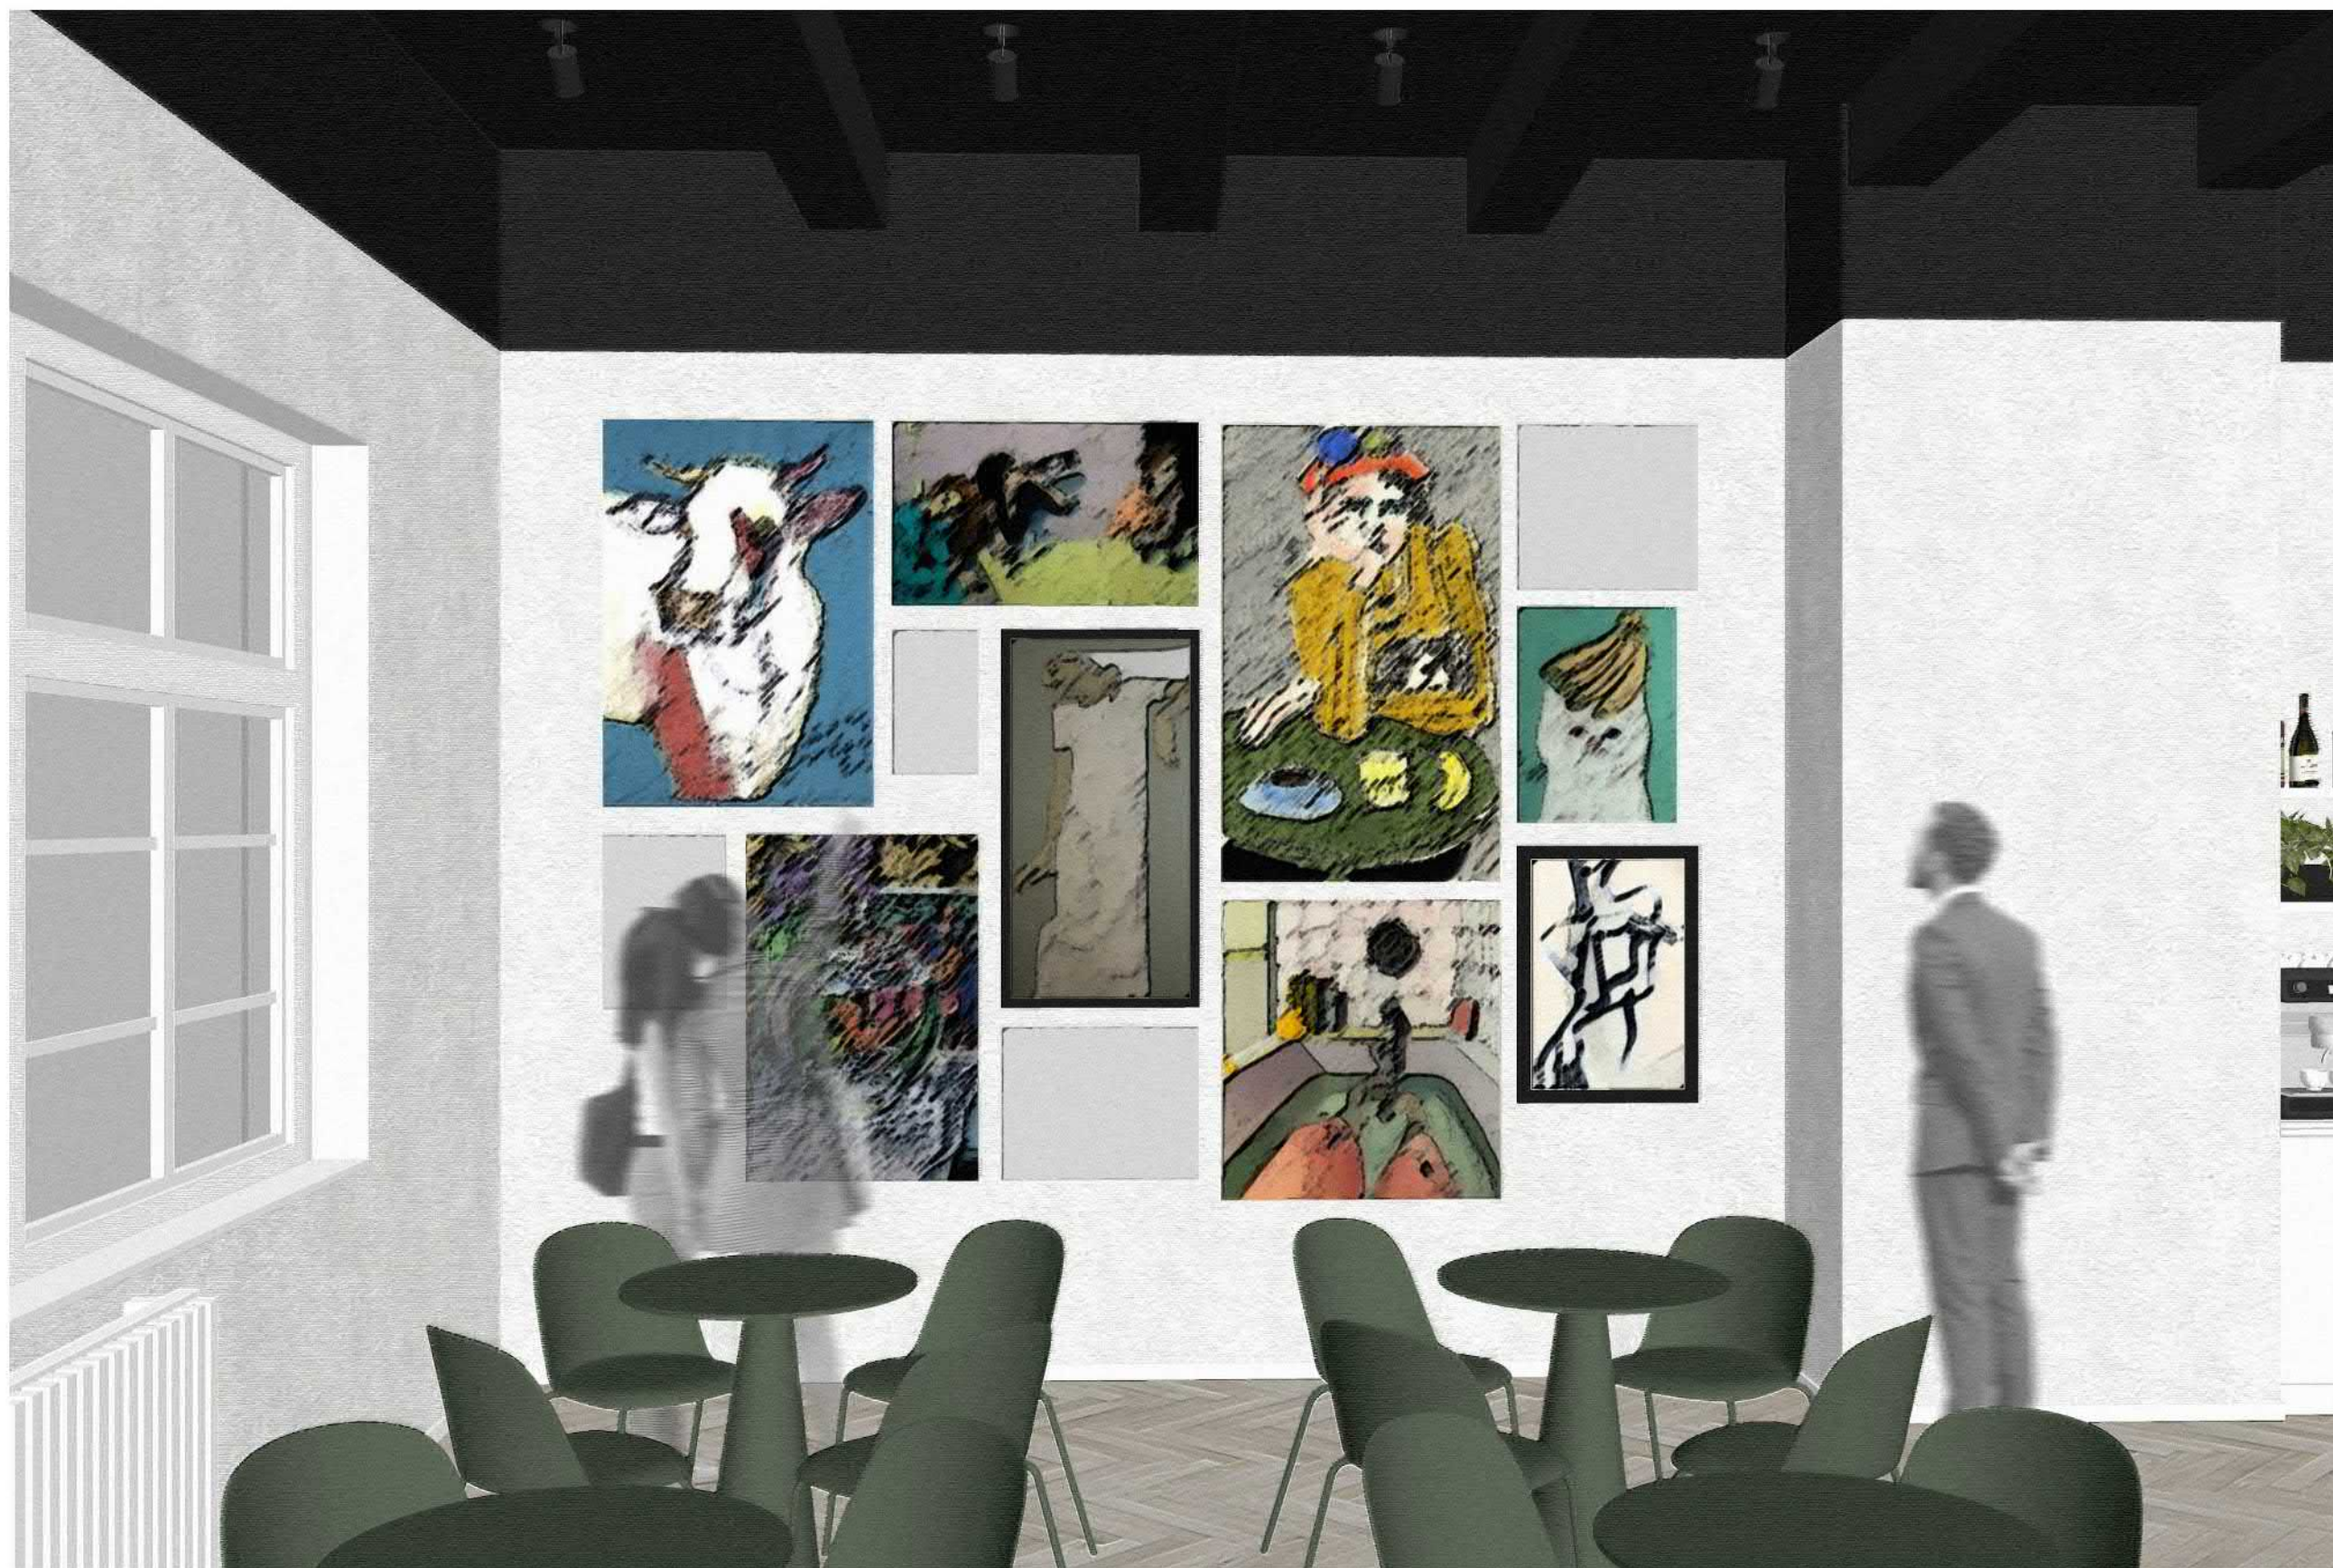

Bc. Laura Šebeňová
„PRIESTOR INTERIÉRU V AREÁLI UMEĽKA“