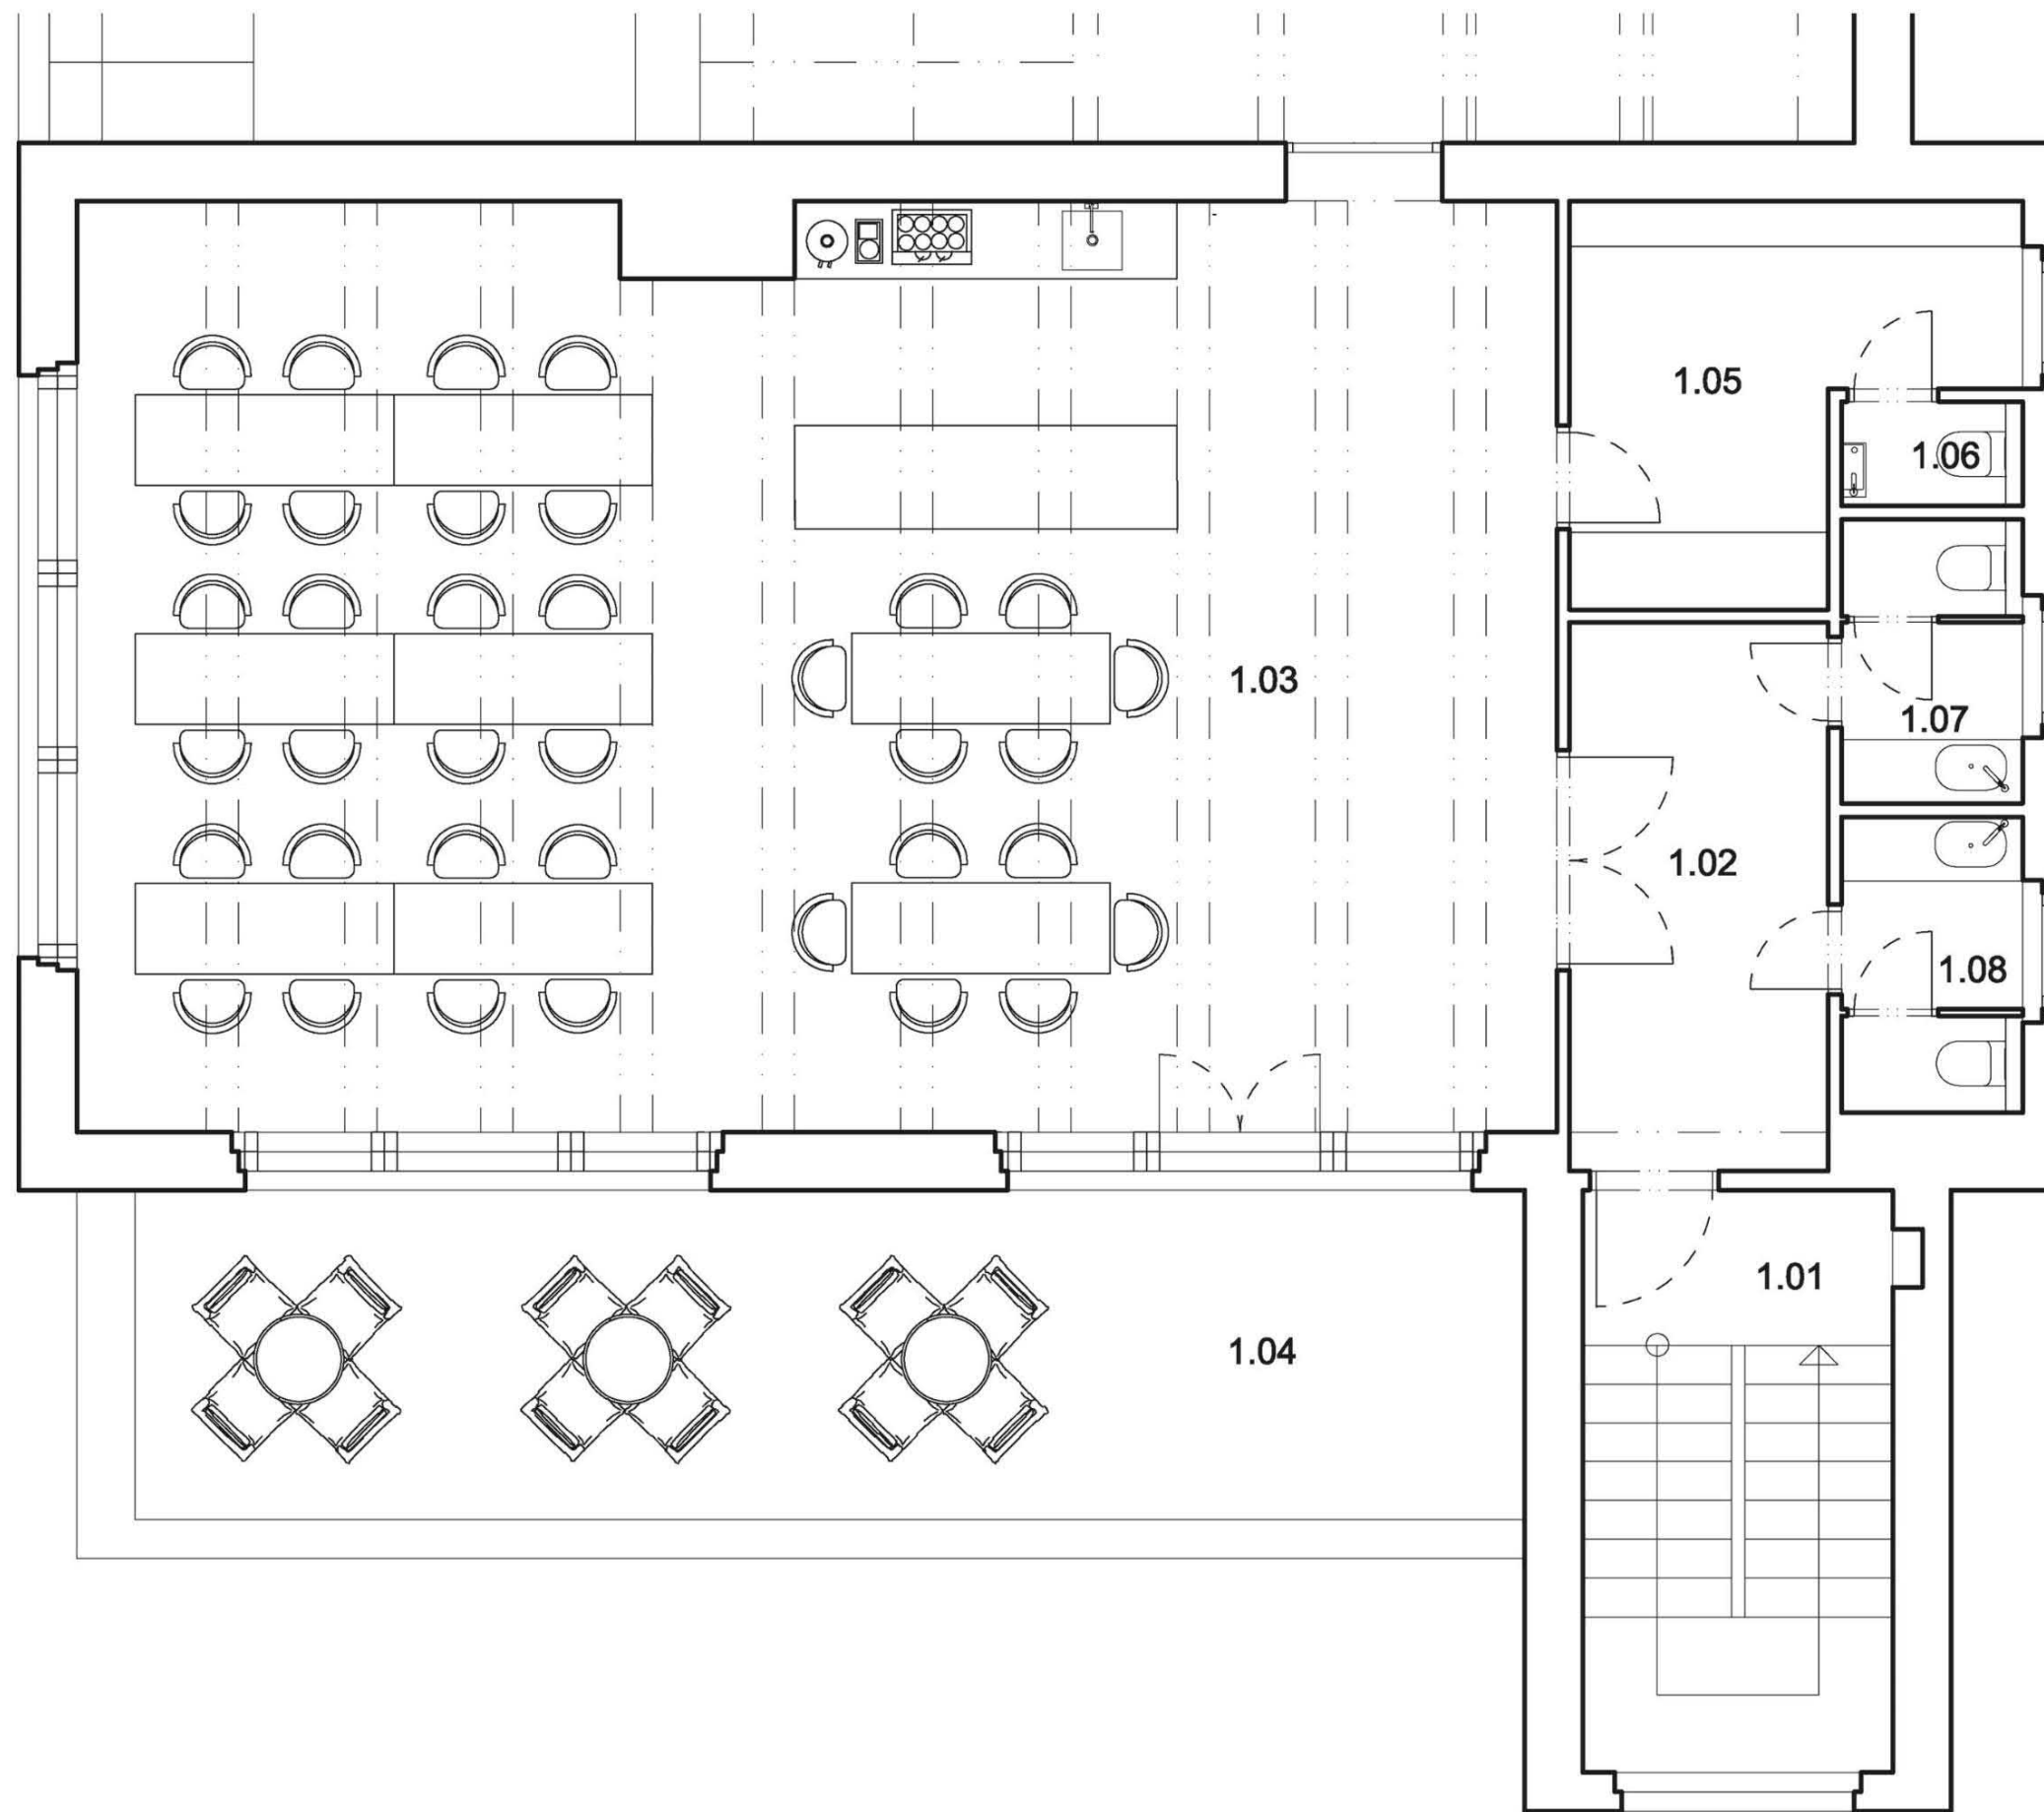

LEGENDA MIESTNOSTÍ

1.01	Schodisko	10,7 m²
1.02	Chodba	8,4 m²
1.03	Klub	81,7 m²
1.04	Terasa	27,4 m²
1.05	Sklad	8,5 m²
1.06	WC zamestanci	1 m²
1.07	WC ženy	2,9 m²
1.08	WC muži	3,1 m²
Celková plocha		143,7 m²