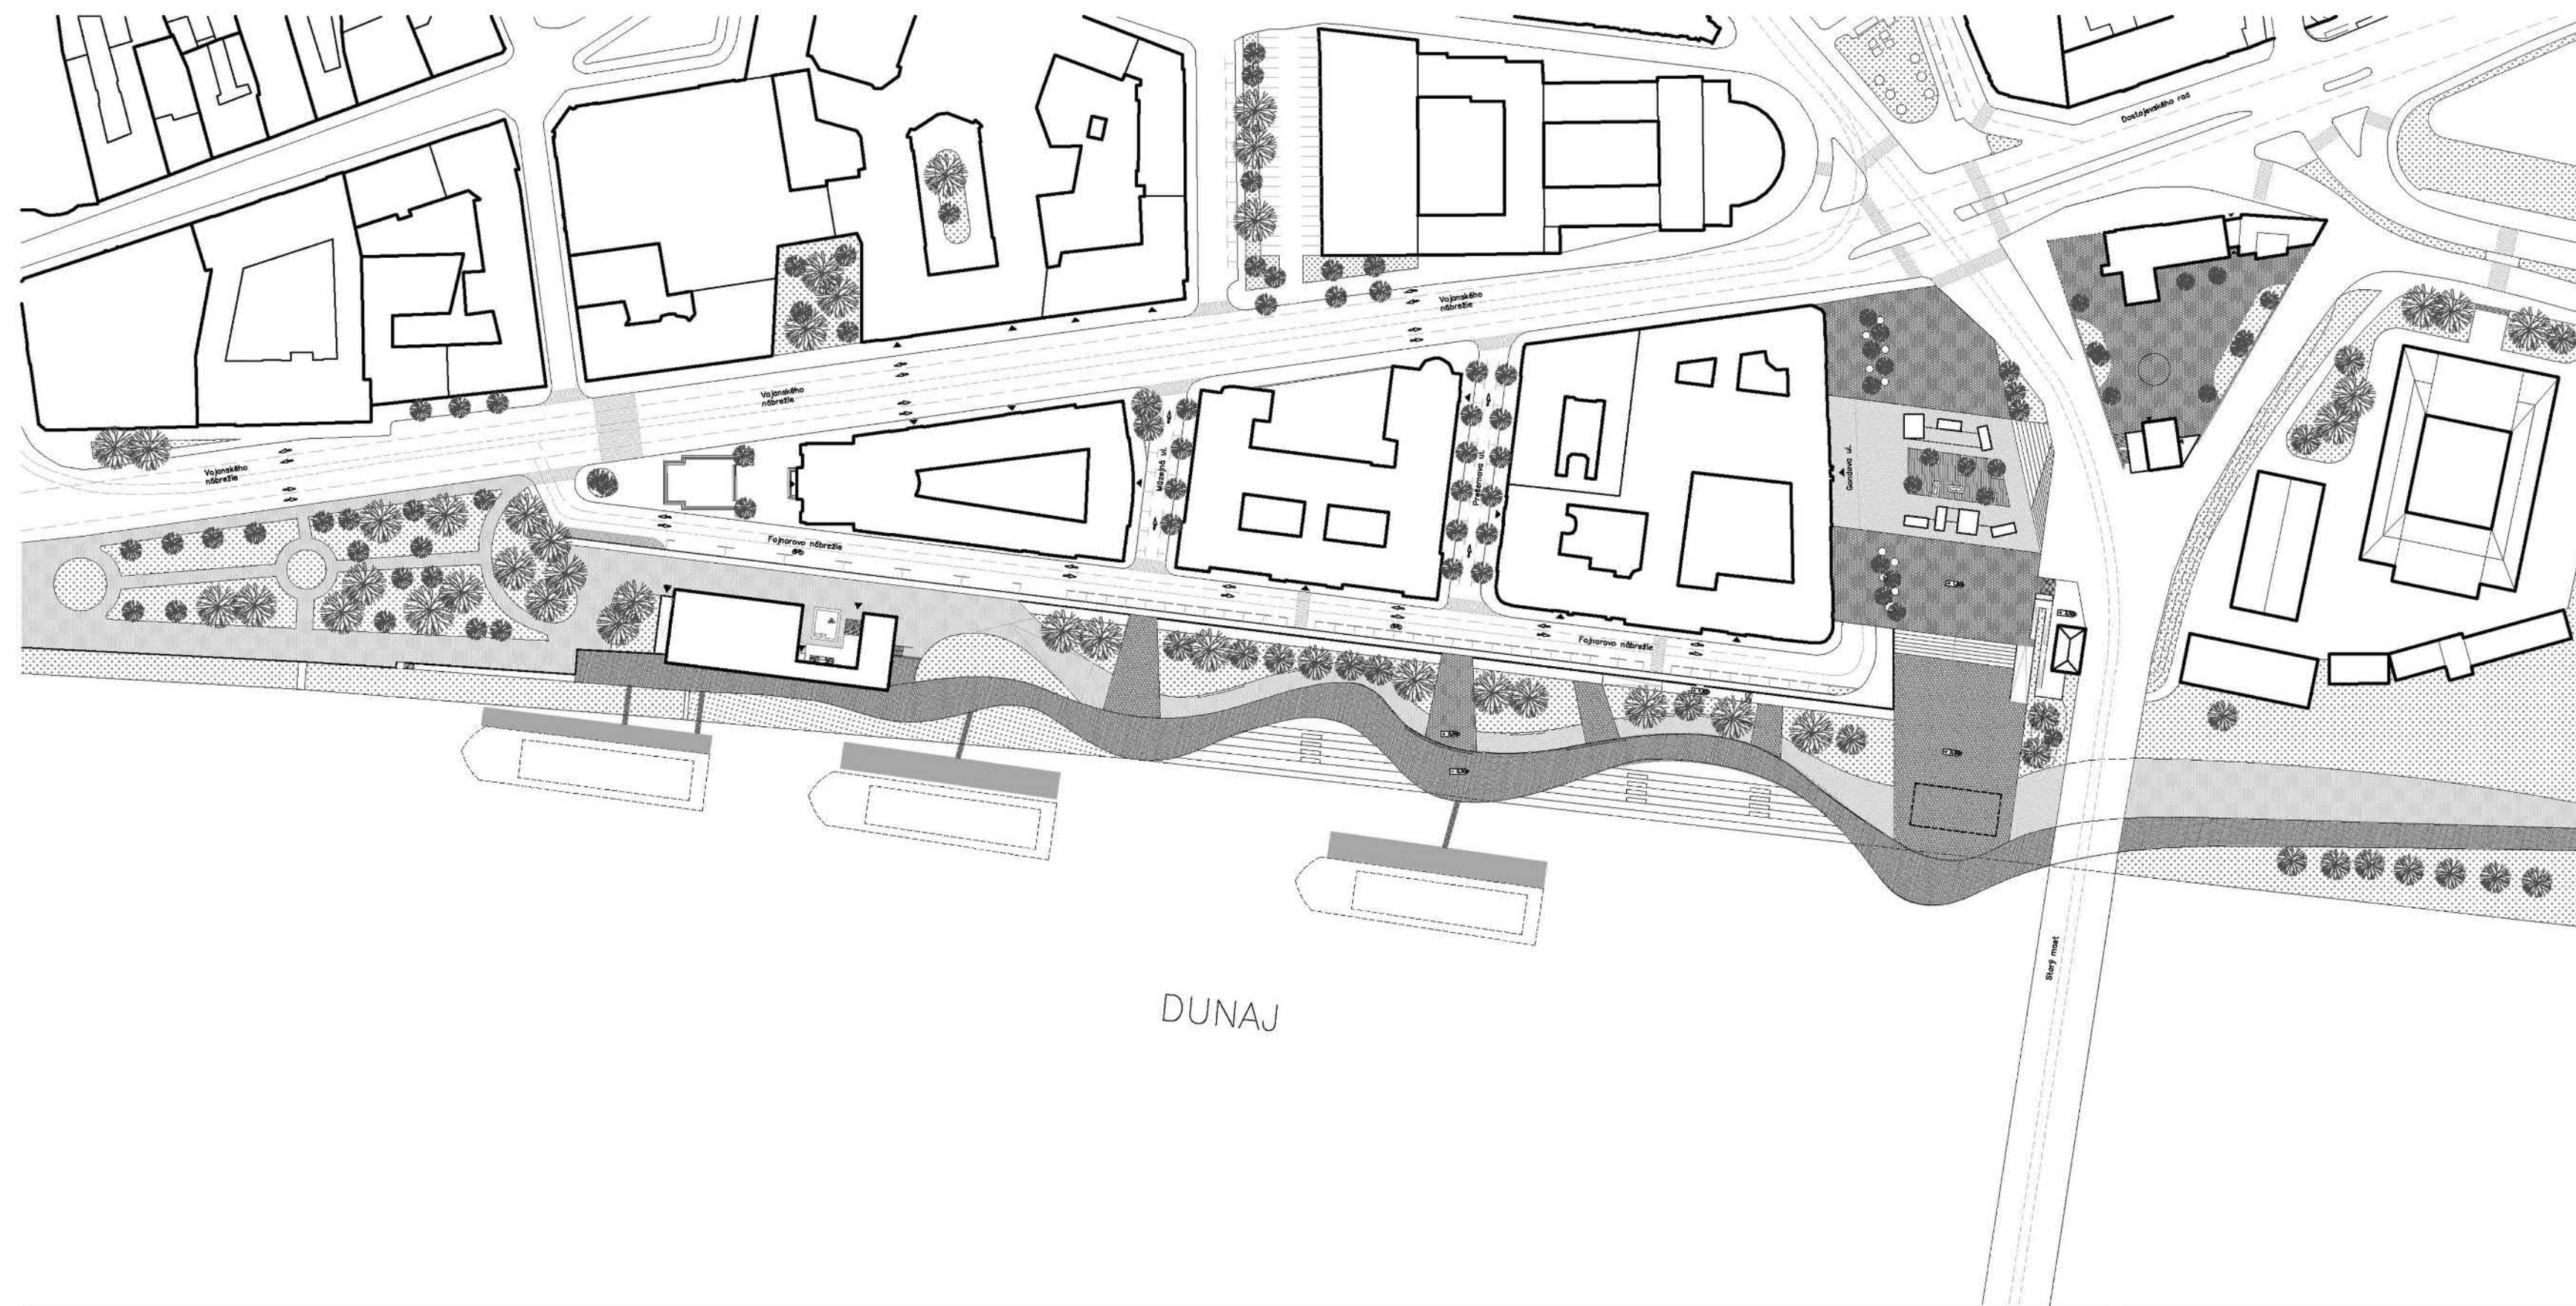

VA_FUZO
„PRIESTOR INTERIÉRU V AREÁLI UMEĽKA“
Bc. Laura Šebeňová

REŠTAURÁCIA

LEGENDA MIESTNOSTÍ

1.01	Vstupná hala	15,9 m ²
1.02	Jedáleň	42,6 m ²
1.03	Jedáleň + bar	44,7 m ²
1.04	Jedáleň	45,1 m ²
1.05	Hygienické zázemie	15,9 m ²
1.06	Kuchyňa	16,9 m ²
1.07	Sklad	15,8 m ²
1.08	Chodba	7,6 m ²
1.09	WC imobilní	5,1 m ²
1.10	WC ženy	10,3 m ²
1.11	WC muži	11,1 m ²
1.12	Miestnosť pre upratovačku	3,4 m ²