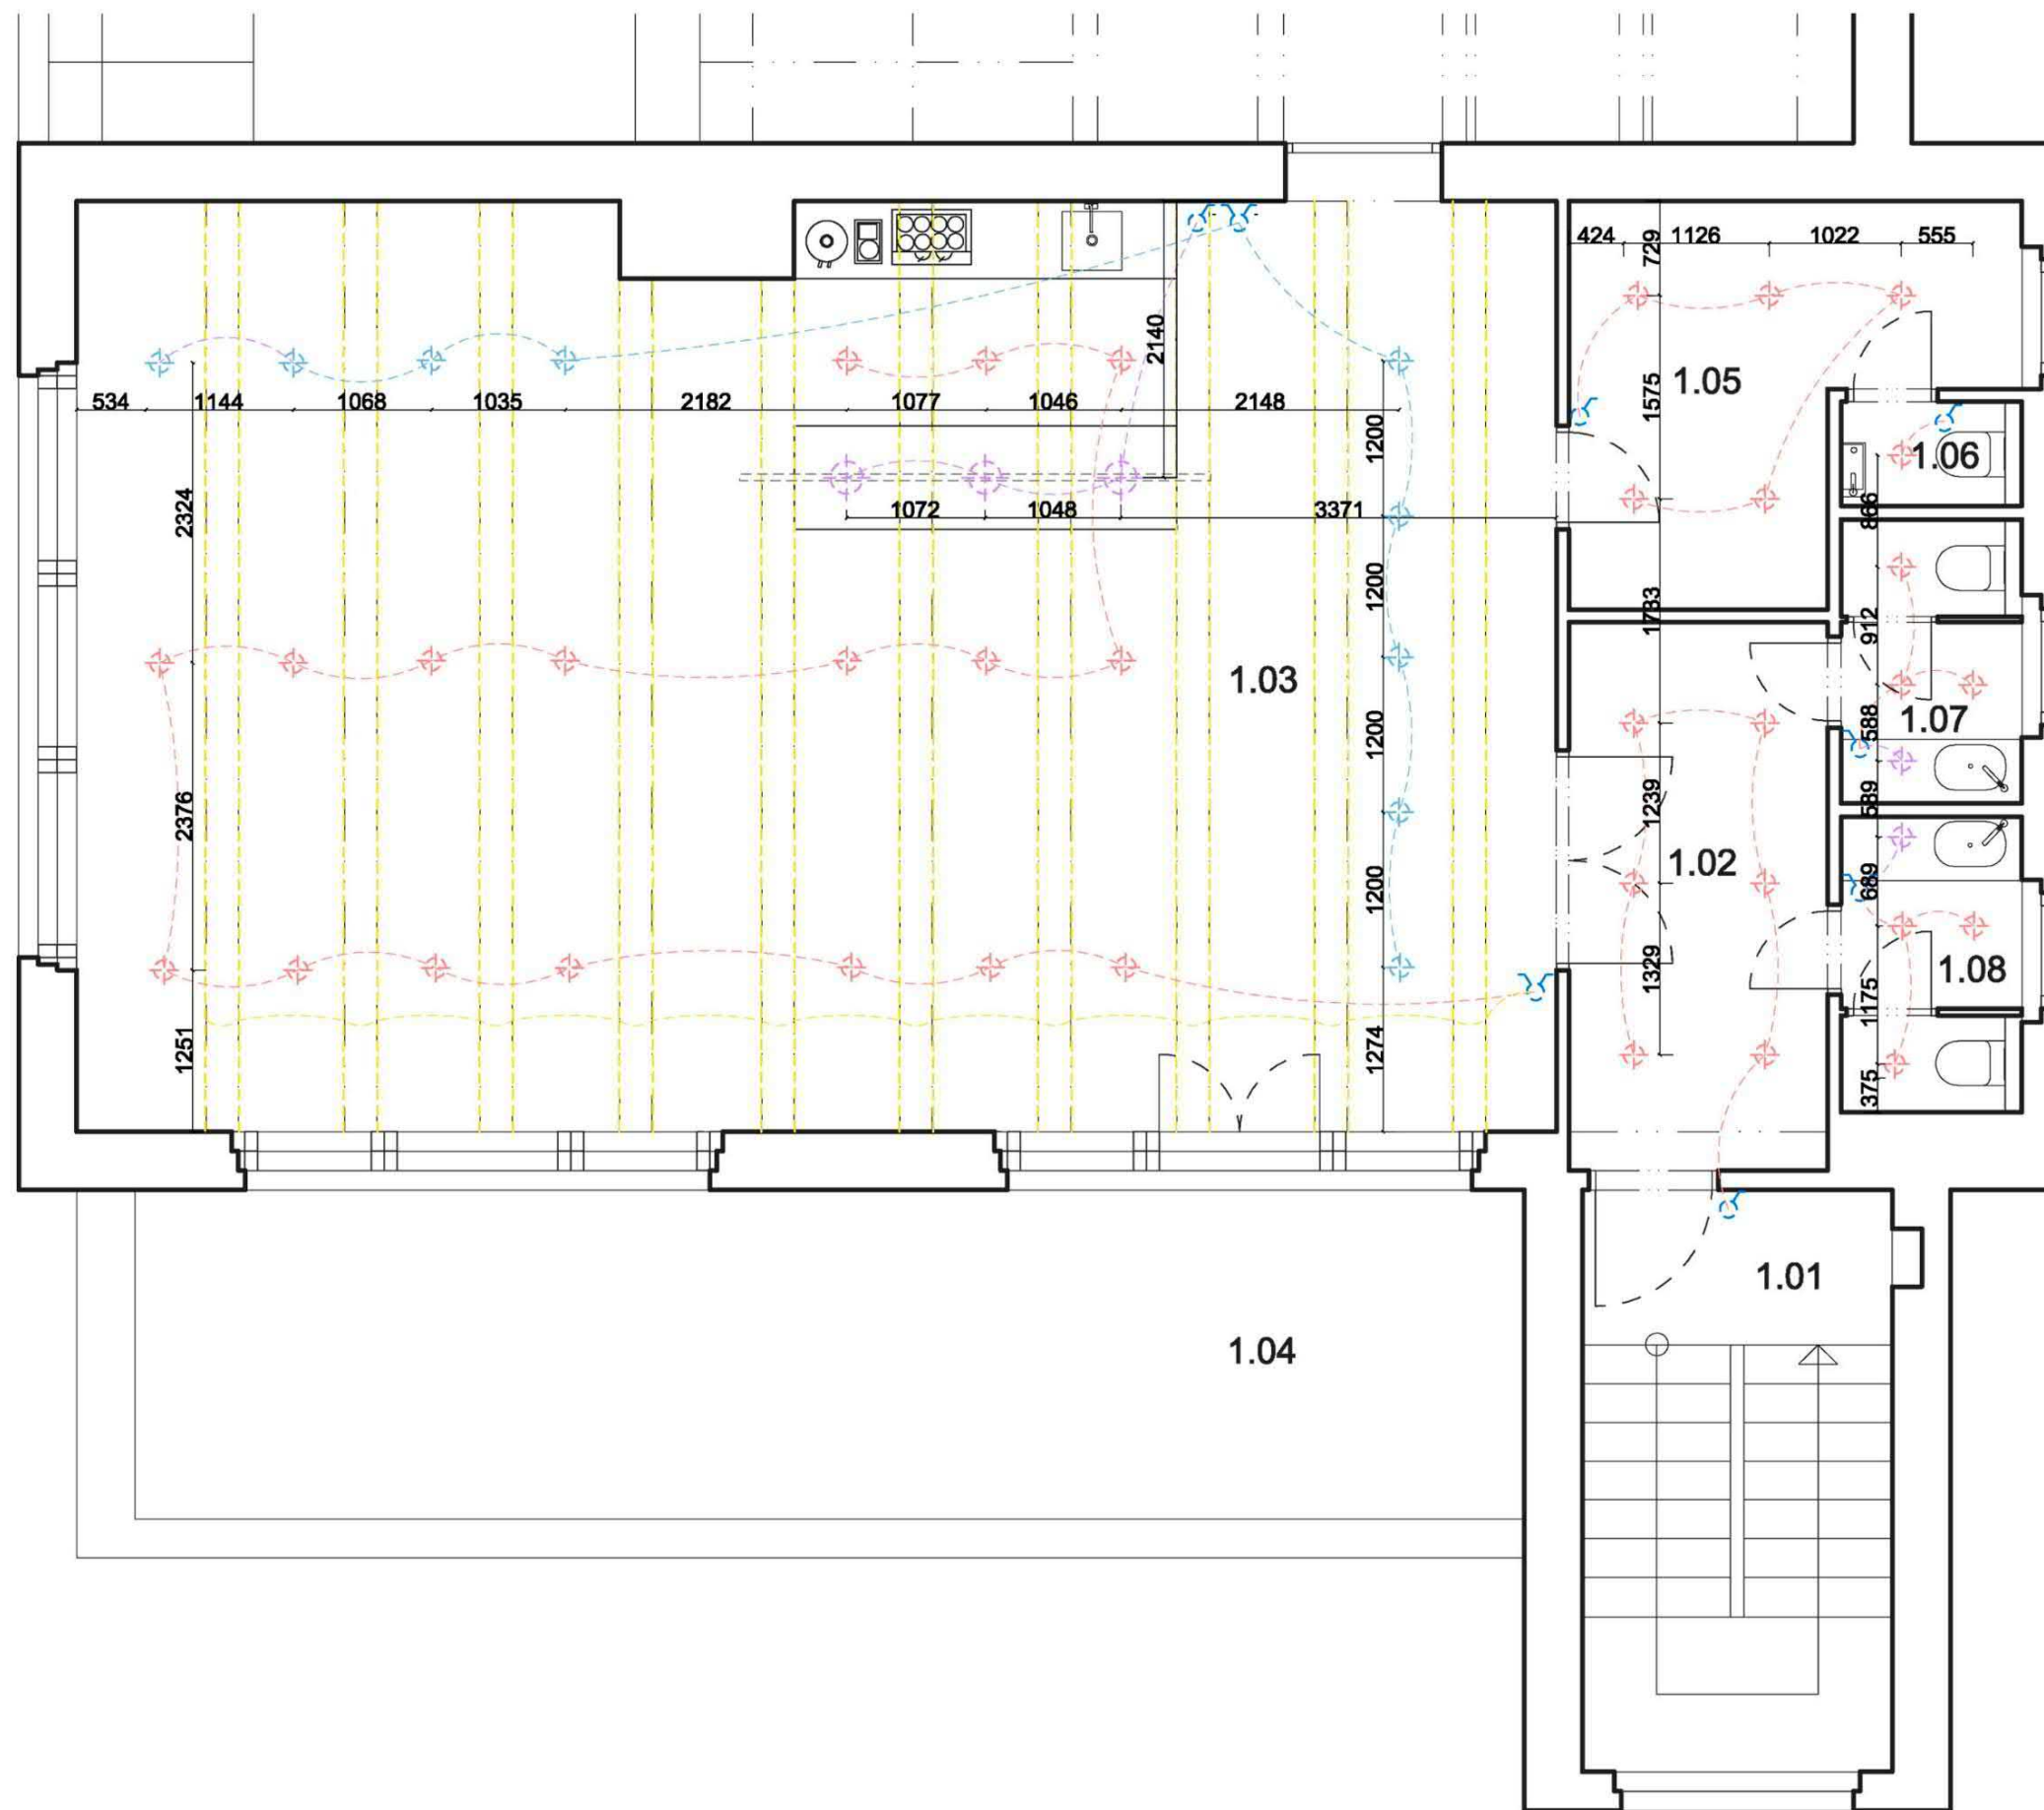

LEGENDA

- LED pás
- Prisadené bodové svetidlo
- Reflektor
- Závesné svetidlo
- Jedno-pólový spínač
- Dvoj-pólový spínač

LEGENDA MIESTNOSTÍ

1.01	Schodisko	10,7 m²
1.02	Chodba	8,4 m²
1.03	Klub	81,7 m²
1.04	Terasa	27,4 m²
1.05	Sklad	8,5 m²
1.06	WC zamestanci	1 m²
1.07	WC ženy	2,9 m²
1.08	WC muži	3,1 m²
Celková plocha		143,7 m²