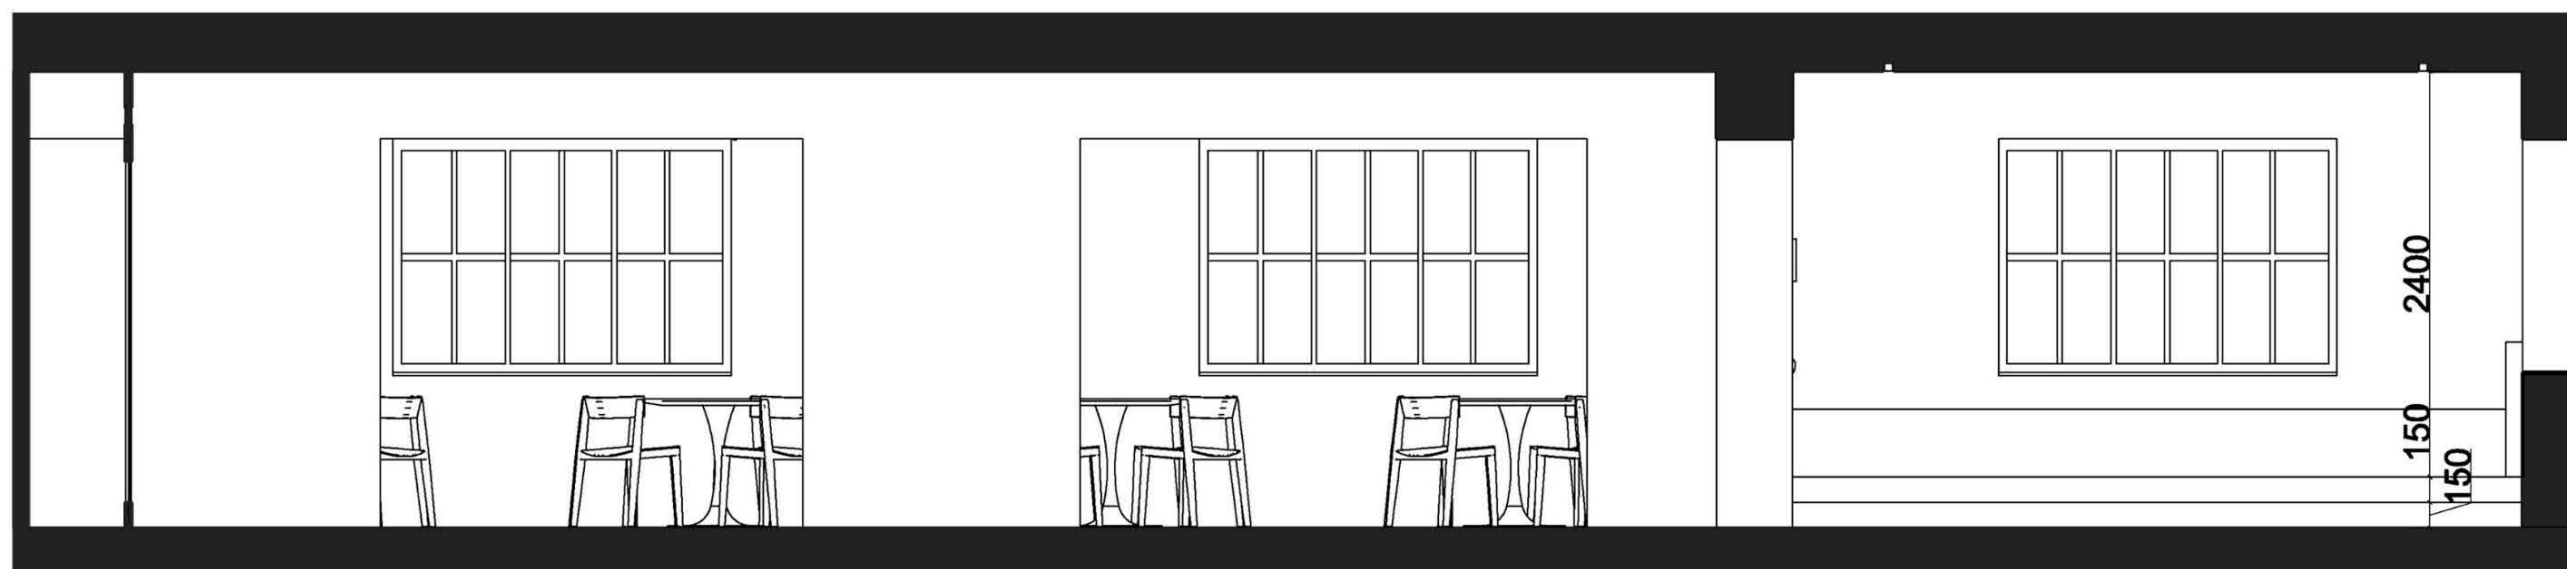

Celková plocha **234,4 m²**

LEGENDA

- Prisadené bodové svetidlo
- Závesné svetidlo
- Líniové zapustené svetidlo
- Jedno-pólový spínač
- Dvoj-pólový spínač
- Striedavý spínač

LEGENDA MIESTNOSTÍ

1.01	Vstupná hala	15,9 m ²
1.02	Jedáleň	42,6 m ²
1.03	Jedáleň + bar	44,7 m ²
1.04	Jedáleň	45,1 m ²
1.05	Hygienické zázemie	15,9 m ²
1.06	Kuchyňa	16,9 m ²
1.07	Sklad	15,8 m ²
1.08	Chodba	7,6 m ²
1.09	WC imobilní	5,1 m ²
1.10	WC ženy	10,3 m ²
1.11	WC muži	11,1 m ²
1.12	Miestnosť pre upratovačku	3,4 m ²

Celková plocha **234,4 m²**

A-A'

B-B'

C-C'

Bc. Laura Šebeňová
„PRIESTOR INTERIÉRU V AREÁLI UMEĽKA“

Bc. Laura Šebeňová
„PRIESTOR INTERIÉRU V AREÁLI UMEĽKA“

KLUB UMELCOV

LEGENDA MIESTNOSTÍ

1.01	Schodisko	10,7 m ²
1.02	Chodba	8,4 m ²
1.03	Klub	81,7 m ²
1.04	Terasa	27,4 m ²
1.05	Sklad	8,5 m ²
1.06	WC zamestanci	1 m ²
1.07	WC ženy	2,9 m ²
1.08	WC muži	3,1 m ²
Celková plocha		143,7 m²

LEGENDA MIESTNOSTÍ