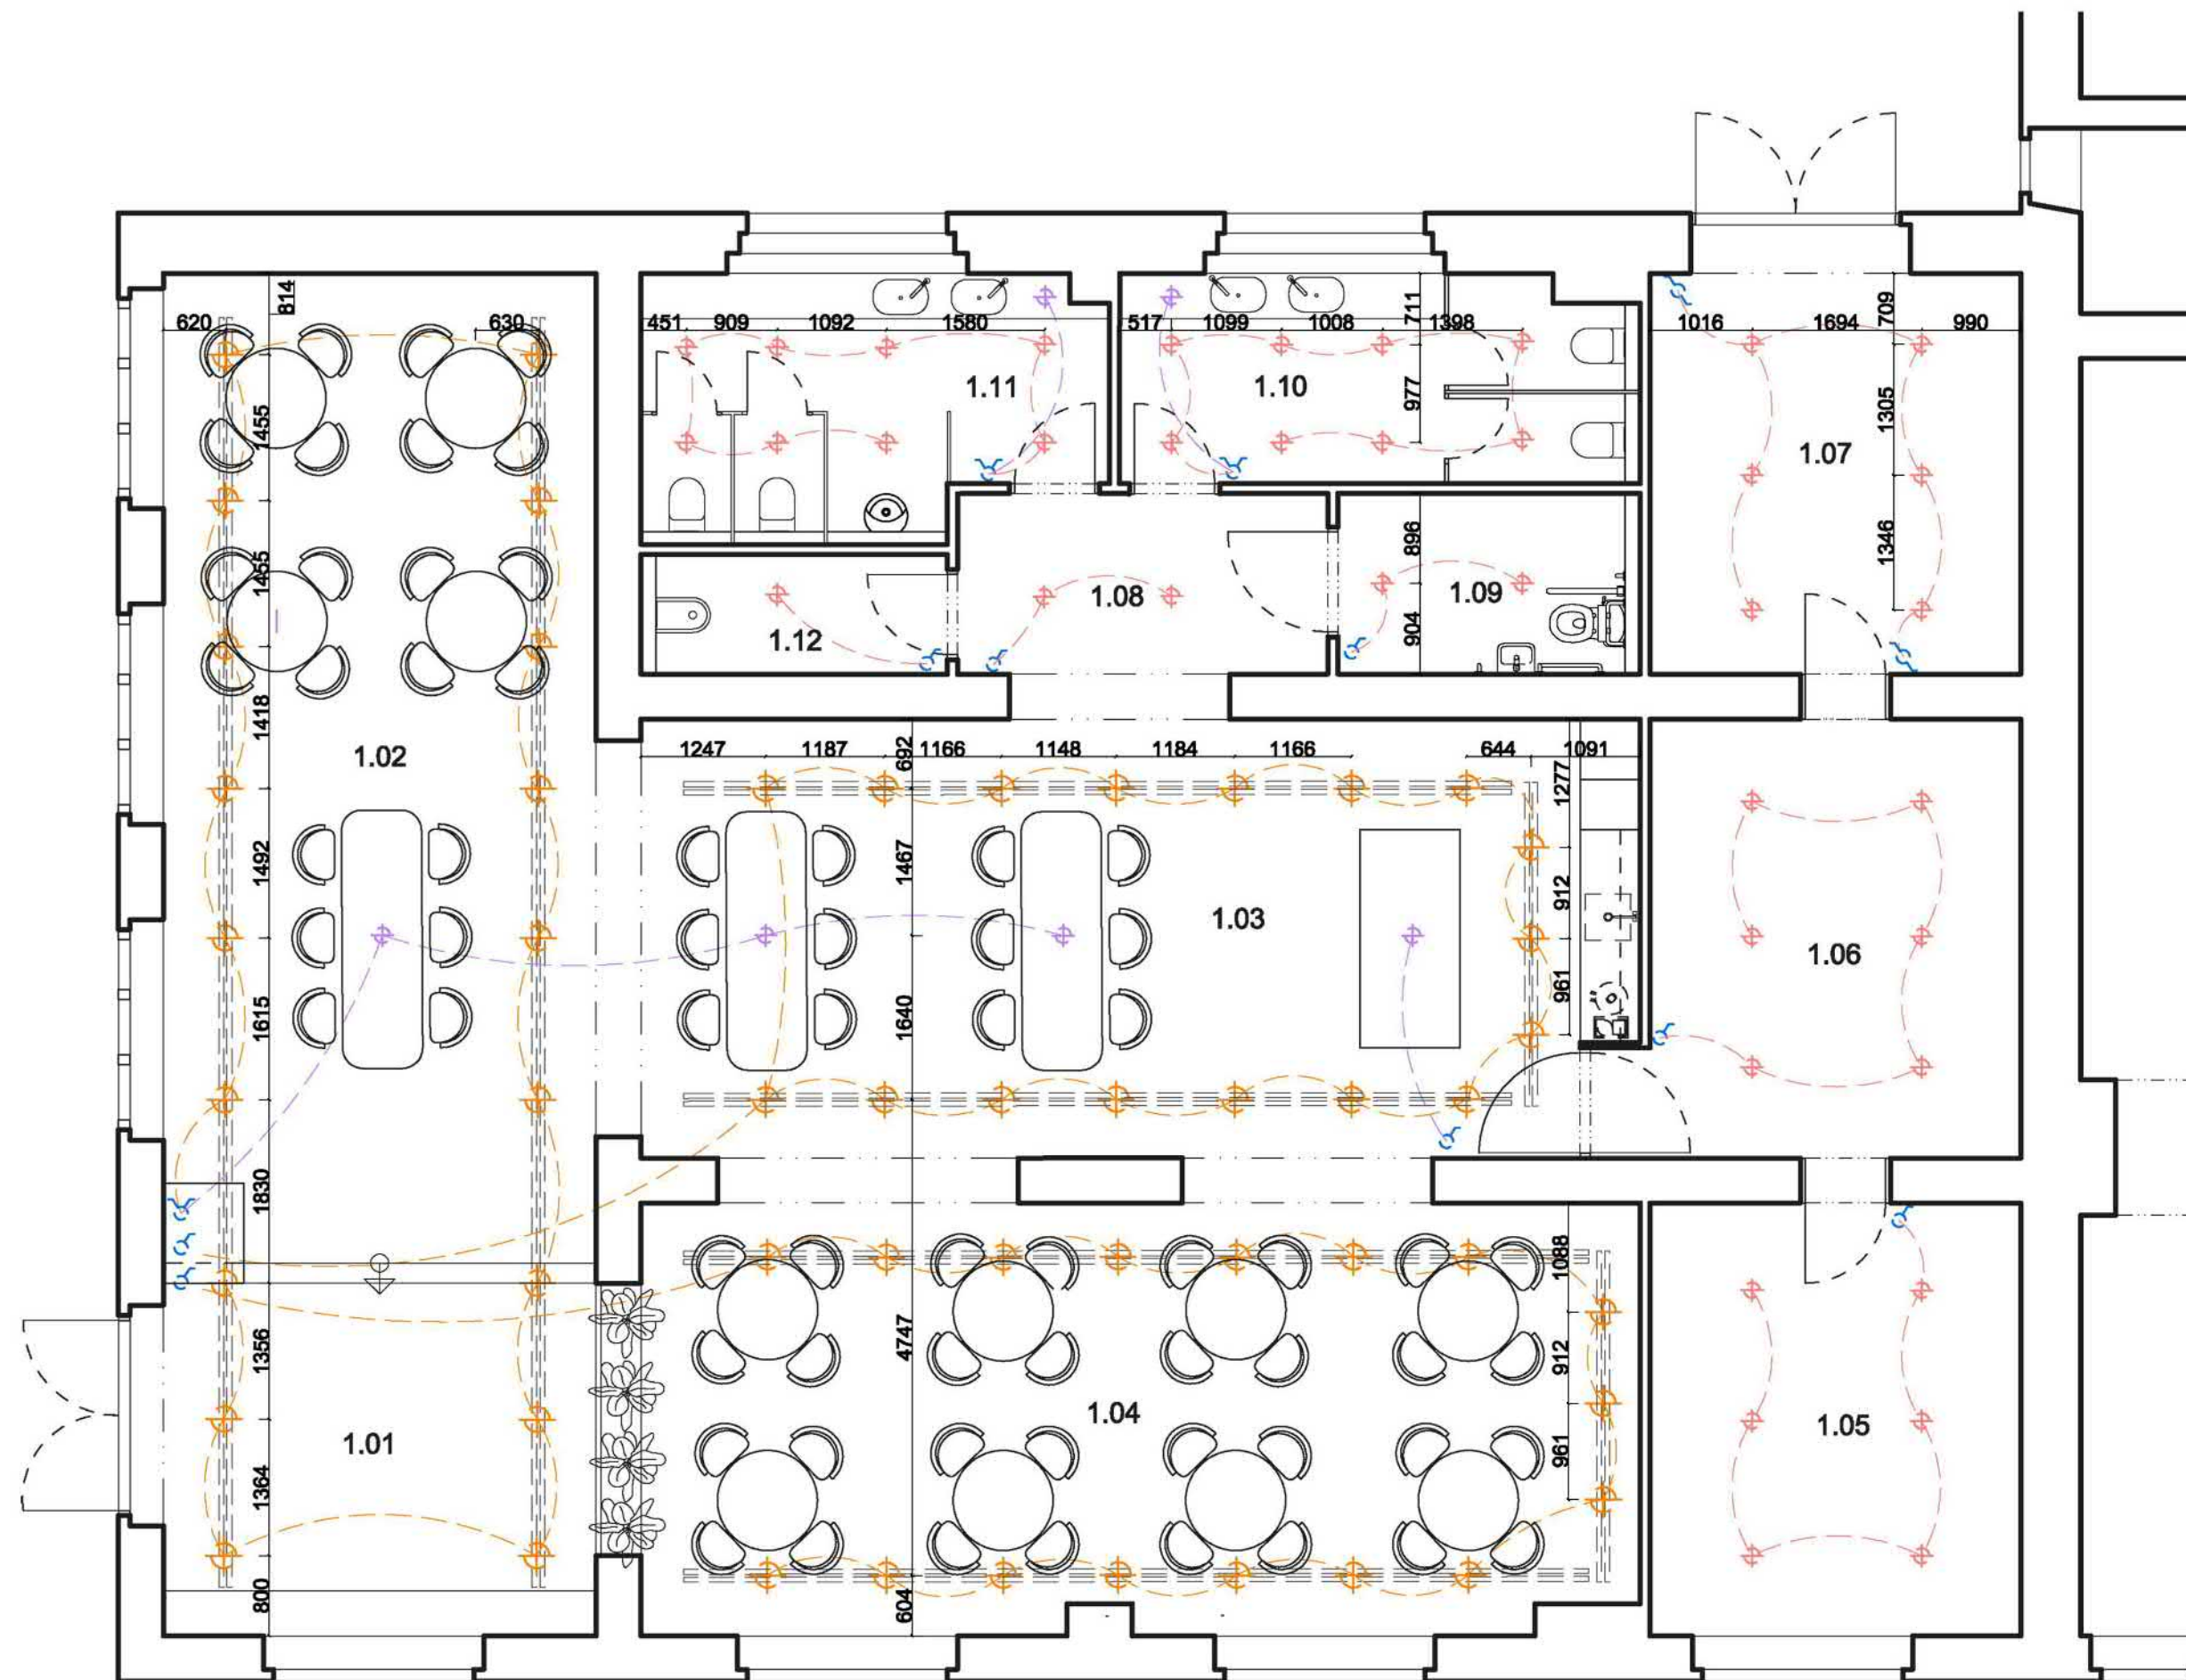

Celková plocha **234,4 m²**

LEGENDA MIESTNOSTÍ

1.01	Vstupná hala	15,9 m ²
1.02	Jedáleň	42,6 m ²
1.03	Jedáleň + bar	44,7 m ²
1.04	Jedáleň	45,1 m ²
1.05	Hygienické zázemie	15,9 m ²
1.06	Kuchyňa	16,9 m ²
1.07	Sklad	15,8 m ²
1.08	Chodba	7,6 m ²
1.09	WC imobilní	5,1 m ²
1.10	WC ženy	10,3 m ²
1.11	WC muži	11,1 m ²
1.12	Miestnosť pre upratovačku	3,4 m ²

Celková plocha **234,4 m²**

LEGENDA

Betónová podlaha
Dlažba Mirage Nor Hav RR 06

LEGENDA MIESTNOSTÍ

1.01	Vstupná hala	15,9 m ²
1.02	Jedáleň	42,6 m ²
1.03	Jedáleň + bar	44,7 m ²
1.04	Jedáleň	45,1 m ²
1.05	Hygienické zázemie	15,9 m ²
1.06	Kuchyňa	16,9 m ²
1.07	Sklad	15,8 m ²
1.08	Chodba	7,6 m ²
1.09	WC imobilní	5,1 m ²
1.10	WC ženy	10,3 m ²
1.11	WC muži	11,1 m ²
1.12	Miestnosť pre upratovačku	3,4 m ²

Celková plocha **234,4 m²**

LEGENDA

- Prisadené bodové svetidlo
- Závesné svetidlo
- Líniové zapustené svetidlo
- Jedno-pólový spínač
- Dvoj-pólový spínač
- Striedavý spínač

LEGENDA MIESTNOSTÍ

1.01	Vstupná hala	15,9 m ²
1.02	Jedáleň	42,6 m ²
1.03	Jedáleň + bar	44,7 m ²
1.04	Jedáleň	45,1 m ²
1.05	Hygienické zázemie	15,9 m ²
1.06	Kuchyňa	16,9 m ²
1.07	Sklad	15,8 m ²
1.08	Chodba	7,6 m ²
1.09	WC imobilní	5,1 m ²
1.10	WC ženy	10,3 m ²
1.11	WC muži	11,1 m ²
1.12	Miestnosť pre upratovačku	3,4 m ²

1.01	Schodisko	10,7 m ²
1.02	Chodba	8,4 m ²
1.03	Klub	81,7 m ²
1.04	Terasa	27,4 m ²
1.05	Sklad	8,5 m ²
1.06	WC zamestanci	1 m ²
1.07	WC ženy	2,9 m ²
1.08	WC muži	3,1 m ²
Celková plocha		143,7 m²

LEGENDA MIESTNOSTÍ