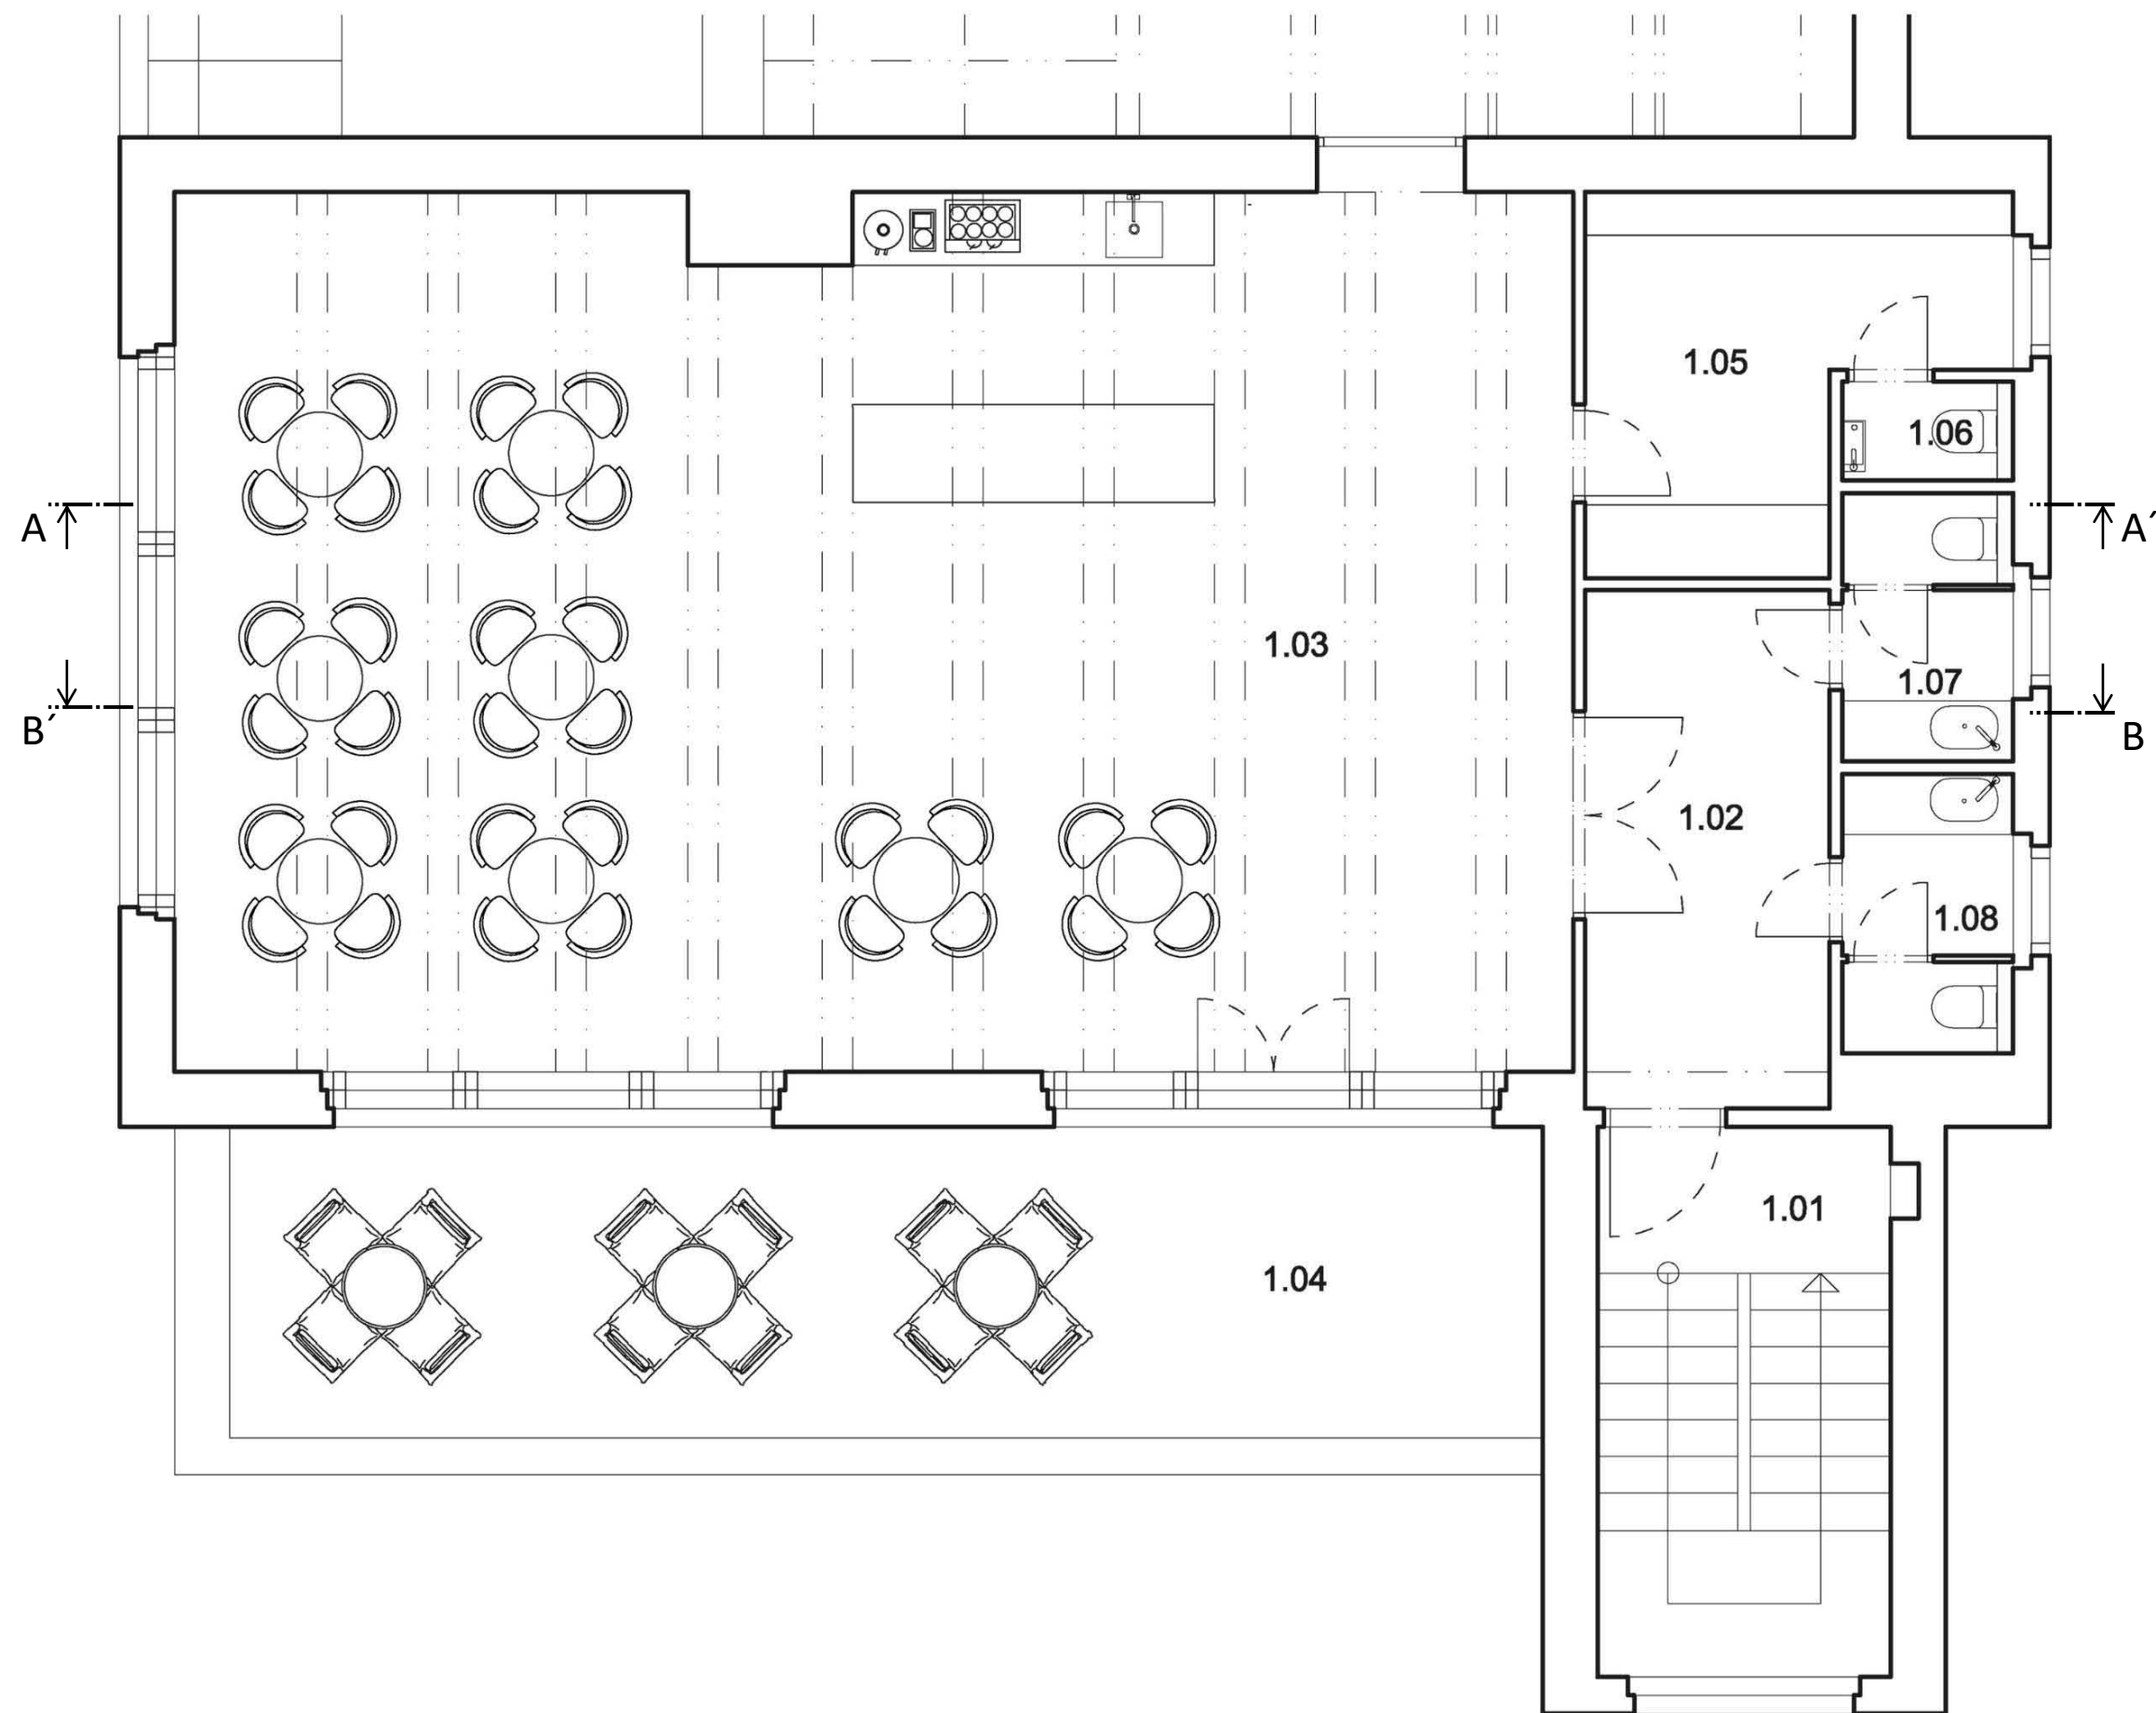

Celková plocha **234,4 m²**

LEGENDA MIESTNOSTÍ

1.01	Vstupná hala	15,9 m ²
1.02	Jedáleň	42,6 m ²
1.03	Jedáleň + bar	44,7 m ²
1.04	Jedáleň	45,1 m ²
1.05	Hygienické zázemie	15,9 m ²
1.06	Kuchyňa	16,9 m ²
1.07	Sklad	15,8 m ²
1.08	Chodba	7,6 m ²
1.09	WC imobilní	5,1 m ²
1.10	WC ženy	10,3 m ²
1.11	WC muži	11,1 m ²
1.12	Miestnosť pre upratovačku	3,4 m ²

Celková plocha **234,4 m²**

LEGENDA

- Prisadené bodové svetidlo
- Závesné svetidlo
- Líniové zapustené svetidlo
- Jedno-pólový spínač
- Dvoj-pólový spínač
- Striedavý spínač

LEGENDA MIESTNOSTÍ

1.01	Vstupná hala	15,9 m ²
1.02	Jedáleň	42,6 m ²
1.03	Jedáleň + bar	44,7 m ²
1.04	Jedáleň	45,1 m ²
1.05	Hygienické zázemie	15,9 m ²
1.06	Kuchyňa	16,9 m ²
1.07	Sklad	15,8 m ²
1.08	Chodba	7,6 m ²
1.09	WC imobilní	5,1 m ²
1.10	WC ženy	10,3 m ²
1.11	WC muži	11,1 m ²
1.12	Miestnosť pre upratovačku	3,4 m ²

Celková plocha **234,4 m²**

A-A'

B-B'

C-C'

Bc. Laura Šebeňová
„PRIESTOR INTERIÉRU V AREÁLI UMEĽKA“

Bc. Laura Šebeňová
„PRIESTOR INTERIÉRU V AREÁLI UMEĽKA“

KLUB UMELCOV

LEGENDA MIESTNOSTÍ

1.01	Schodisko	10,7 m ²
1.02	Chodba	8,4 m ²
1.03	Klub	81,7 m ²
1.04	Terasa	27,4 m ²
1.05	Sklad	8,5 m ²
1.06	WC zamestanci	1 m ²
1.07	WC ženy	2,9 m ²
1.08	WC muži	3,1 m ²
Celková plocha		143,7 m²

LEGENDA MIESTNOSTÍ