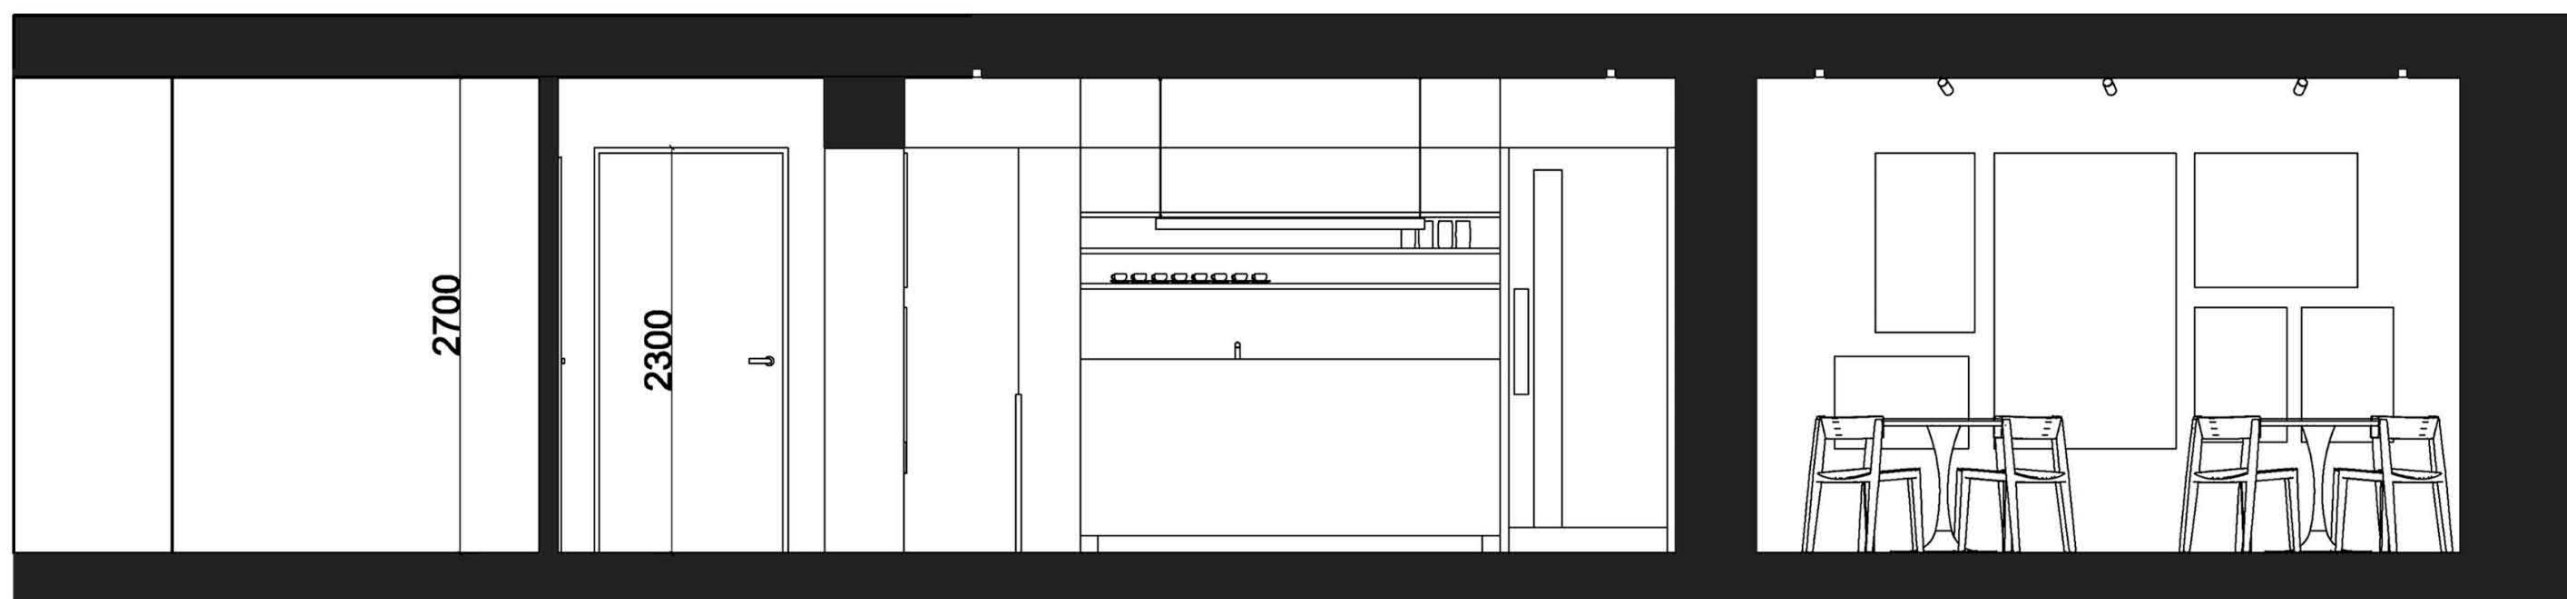

Celková plocha **234,4 m²**

LEGENDA

- Prisadené bodové svetidlo
- Závesné svetidlo
- Líniové zapustené svetidlo
- Jedno-pólový spínač
- Dvoj-pólový spínač
- Striedavý spínač

LEGENDA MIESTNOSTÍ

1.01	Vstupná hala	15,9 m ²
1.02	Jedáleň	42,6 m ²
1.03	Jedáleň + bar	44,7 m ²
1.04	Jedáleň	45,1 m ²
1.05	Hygienické zázemie	15,9 m ²
1.06	Kuchyňa	16,9 m ²
1.07	Sklad	15,8 m ²
1.08	Chodba	7,6 m ²
1.09	WC imobilní	5,1 m ²
1.10	WC ženy	10,3 m ²
1.11	WC muži	11,1 m ²
1.12	Miestnosť pre upratovačku	3,4 m ²

Celková plocha **234,4 m²**

A-A'

B-B'

C-C'

Bc. Laura Šebeňová
„PRIESTOR INTERIÉRU V AREÁLI UMEĽKA“

Bc. Laura Šebeňová
„PRIESTOR INTERIÉRU V AREÁLI UMEĽKA“

KLUB UMELCOV

LEGENDA MIESTNOSTÍ