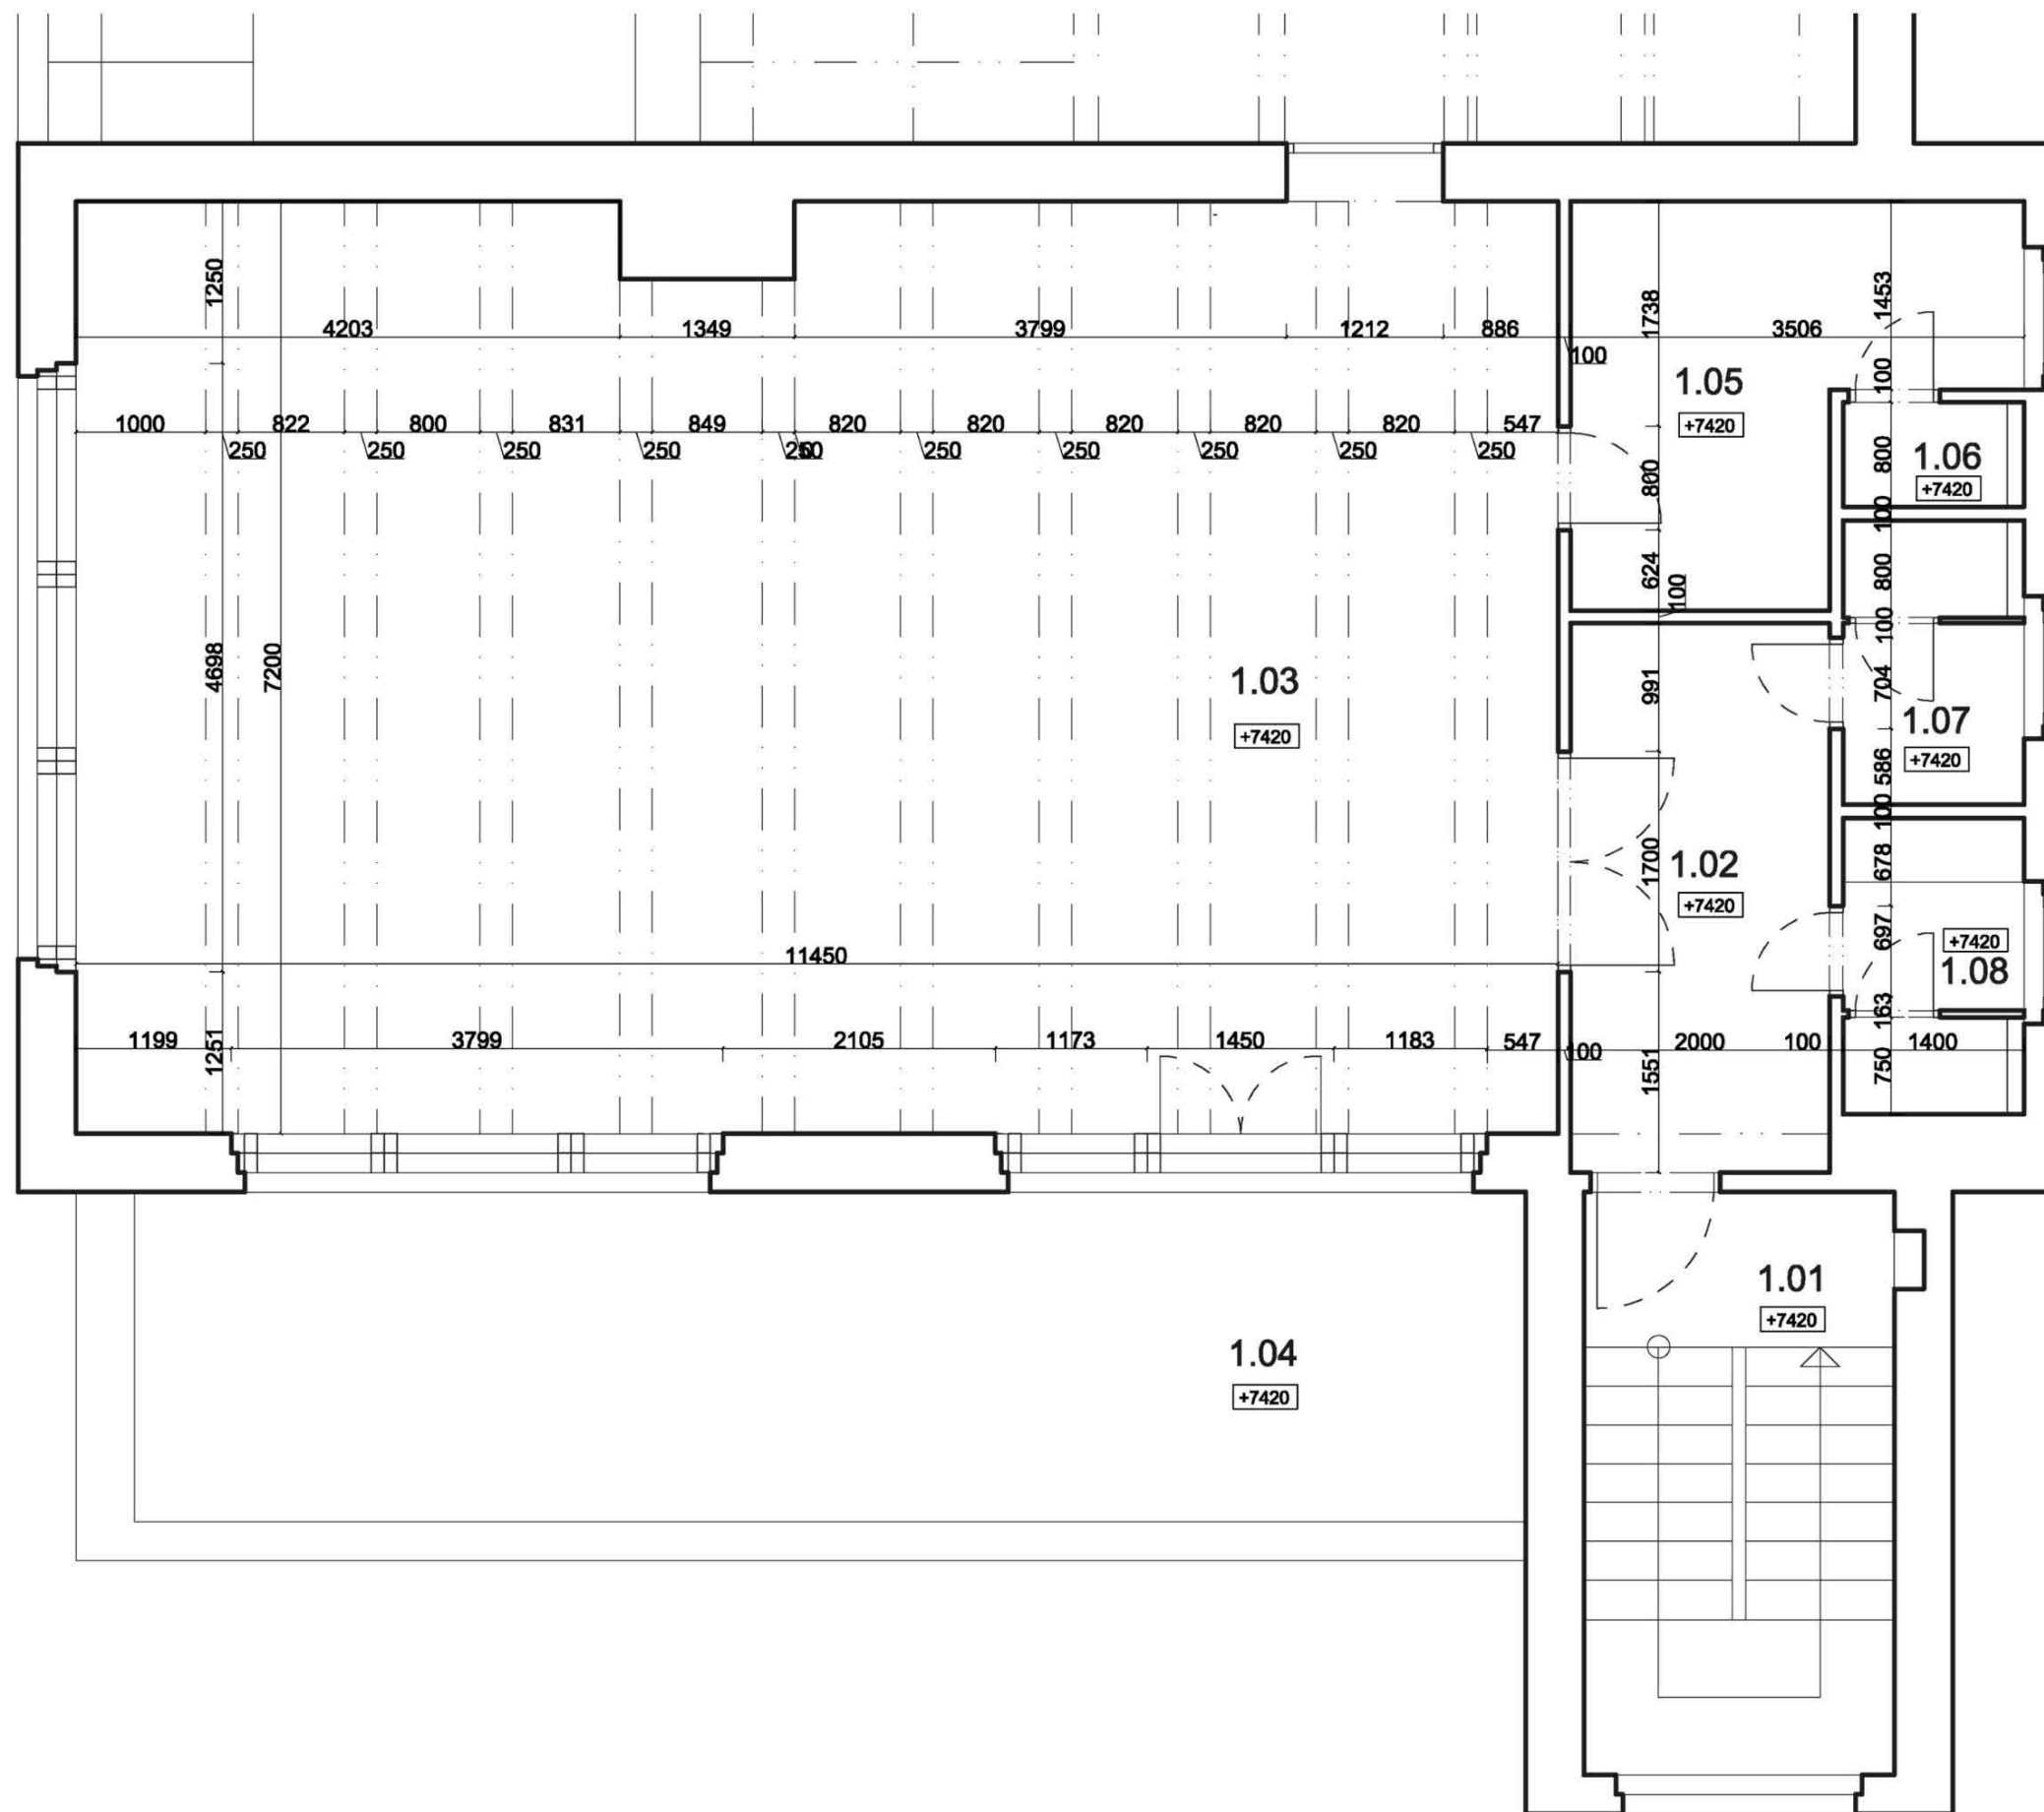

Celková plocha **234,4 m²**

LEGENDA MIESTNOSTÍ

1.01	Vstupná hala	15,9 m ²
1.02	Jedáleň	42,6 m ²
1.03	Jedáleň + bar	44,7 m ²
1.04	Jedáleň	45,1 m ²
1.05	Hygienické zázemie	15,9 m ²
1.06	Kuchyňa	16,9 m ²
1.07	Sklad	15,8 m ²
1.08	Chodba	7,6 m ²
1.09	WC imobilní	5,1 m ²
1.10	WC ženy	10,3 m ²
1.11	WC muži	11,1 m ²
1.12	Miestnosť pre upratovačku	3,4 m ²

Celková plocha **234,4 m²**

LEGENDA

- Prisadené bodové svetidlo
- Závesné svetidlo
- Líniové zapustené svetidlo
- Jedno-pólový spínač
- Dvoj-pólový spínač
- Striedavý spínač

LEGENDA MIESTNOSTÍ

1.01	Vstupná hala	15,9 m ²
1.02	Jedáleň	42,6 m ²
1.03	Jedáleň + bar	44,7 m ²
1.04	Jedáleň	45,1 m ²
1.05	Hygienické zázemie	15,9 m ²
1.06	Kuchyňa	16,9 m ²
1.07	Sklad	15,8 m ²
1.08	Chodba	7,6 m ²
1.09	WC imobilní	5,1 m ²
1.10	WC ženy	10,3 m ²
1.11	WC muži	11,1 m ²
1.12	Miestnosť pre upratovačku	3,4 m ²

Celková plocha **234,4 m²**

A-A'

B-B'

C-C'

Bc. Laura Šebeňová
„PRIESTOR INTERIÉRU V AREÁLI UMEĽKA“

Bc. Laura Šebeňová
„PRIESTOR INTERIÉRU V AREÁLI UMEĽKA“

KLUB UMELCOV

LEGENDA MIESTNOSTÍ

1.01	Schodisko	10,7 m ²
1.02	Chodba	8,4 m ²
1.03	Klub	81,7 m ²
1.04	Terasa	27,4 m ²
1.05	Sklad	8,5 m ²
1.06	WC zamestanci	1 m ²
1.07	WC ženy	2,9 m ²
1.08	WC muži	3,1 m ²
Celková plocha		143,7 m²

LEGENDA MIESTNOSTÍ