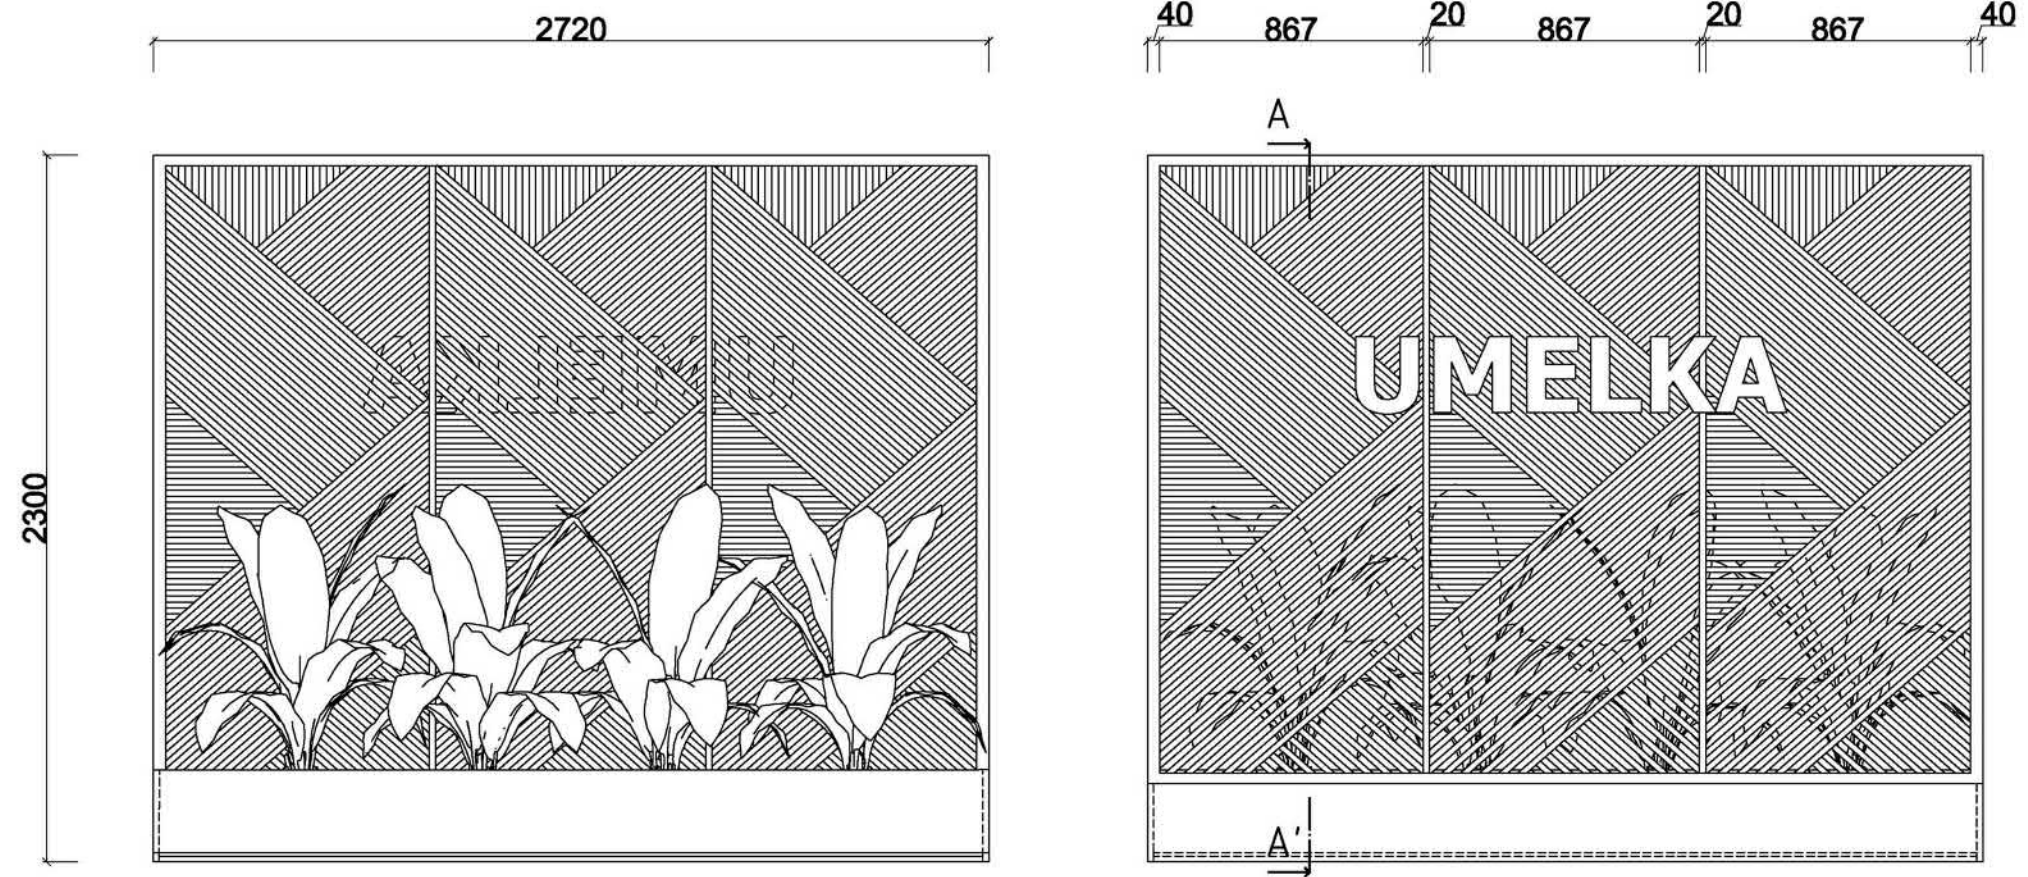

A-A'

B-B'

Bc. Laura Šebeňová
„PRIESTOR INTERIÉRU V AREÁLI UMEĽKA“

Bc. Laura Šebeňová
„PRIESTOR INTERIÉRU V AREÁLI UMEĽKA“

TECHNICKÝ DETAIL

DETAIL

- Materiál:
- Egger U999 ST19
 - ⊗ Prášková oceľ RAL 9005