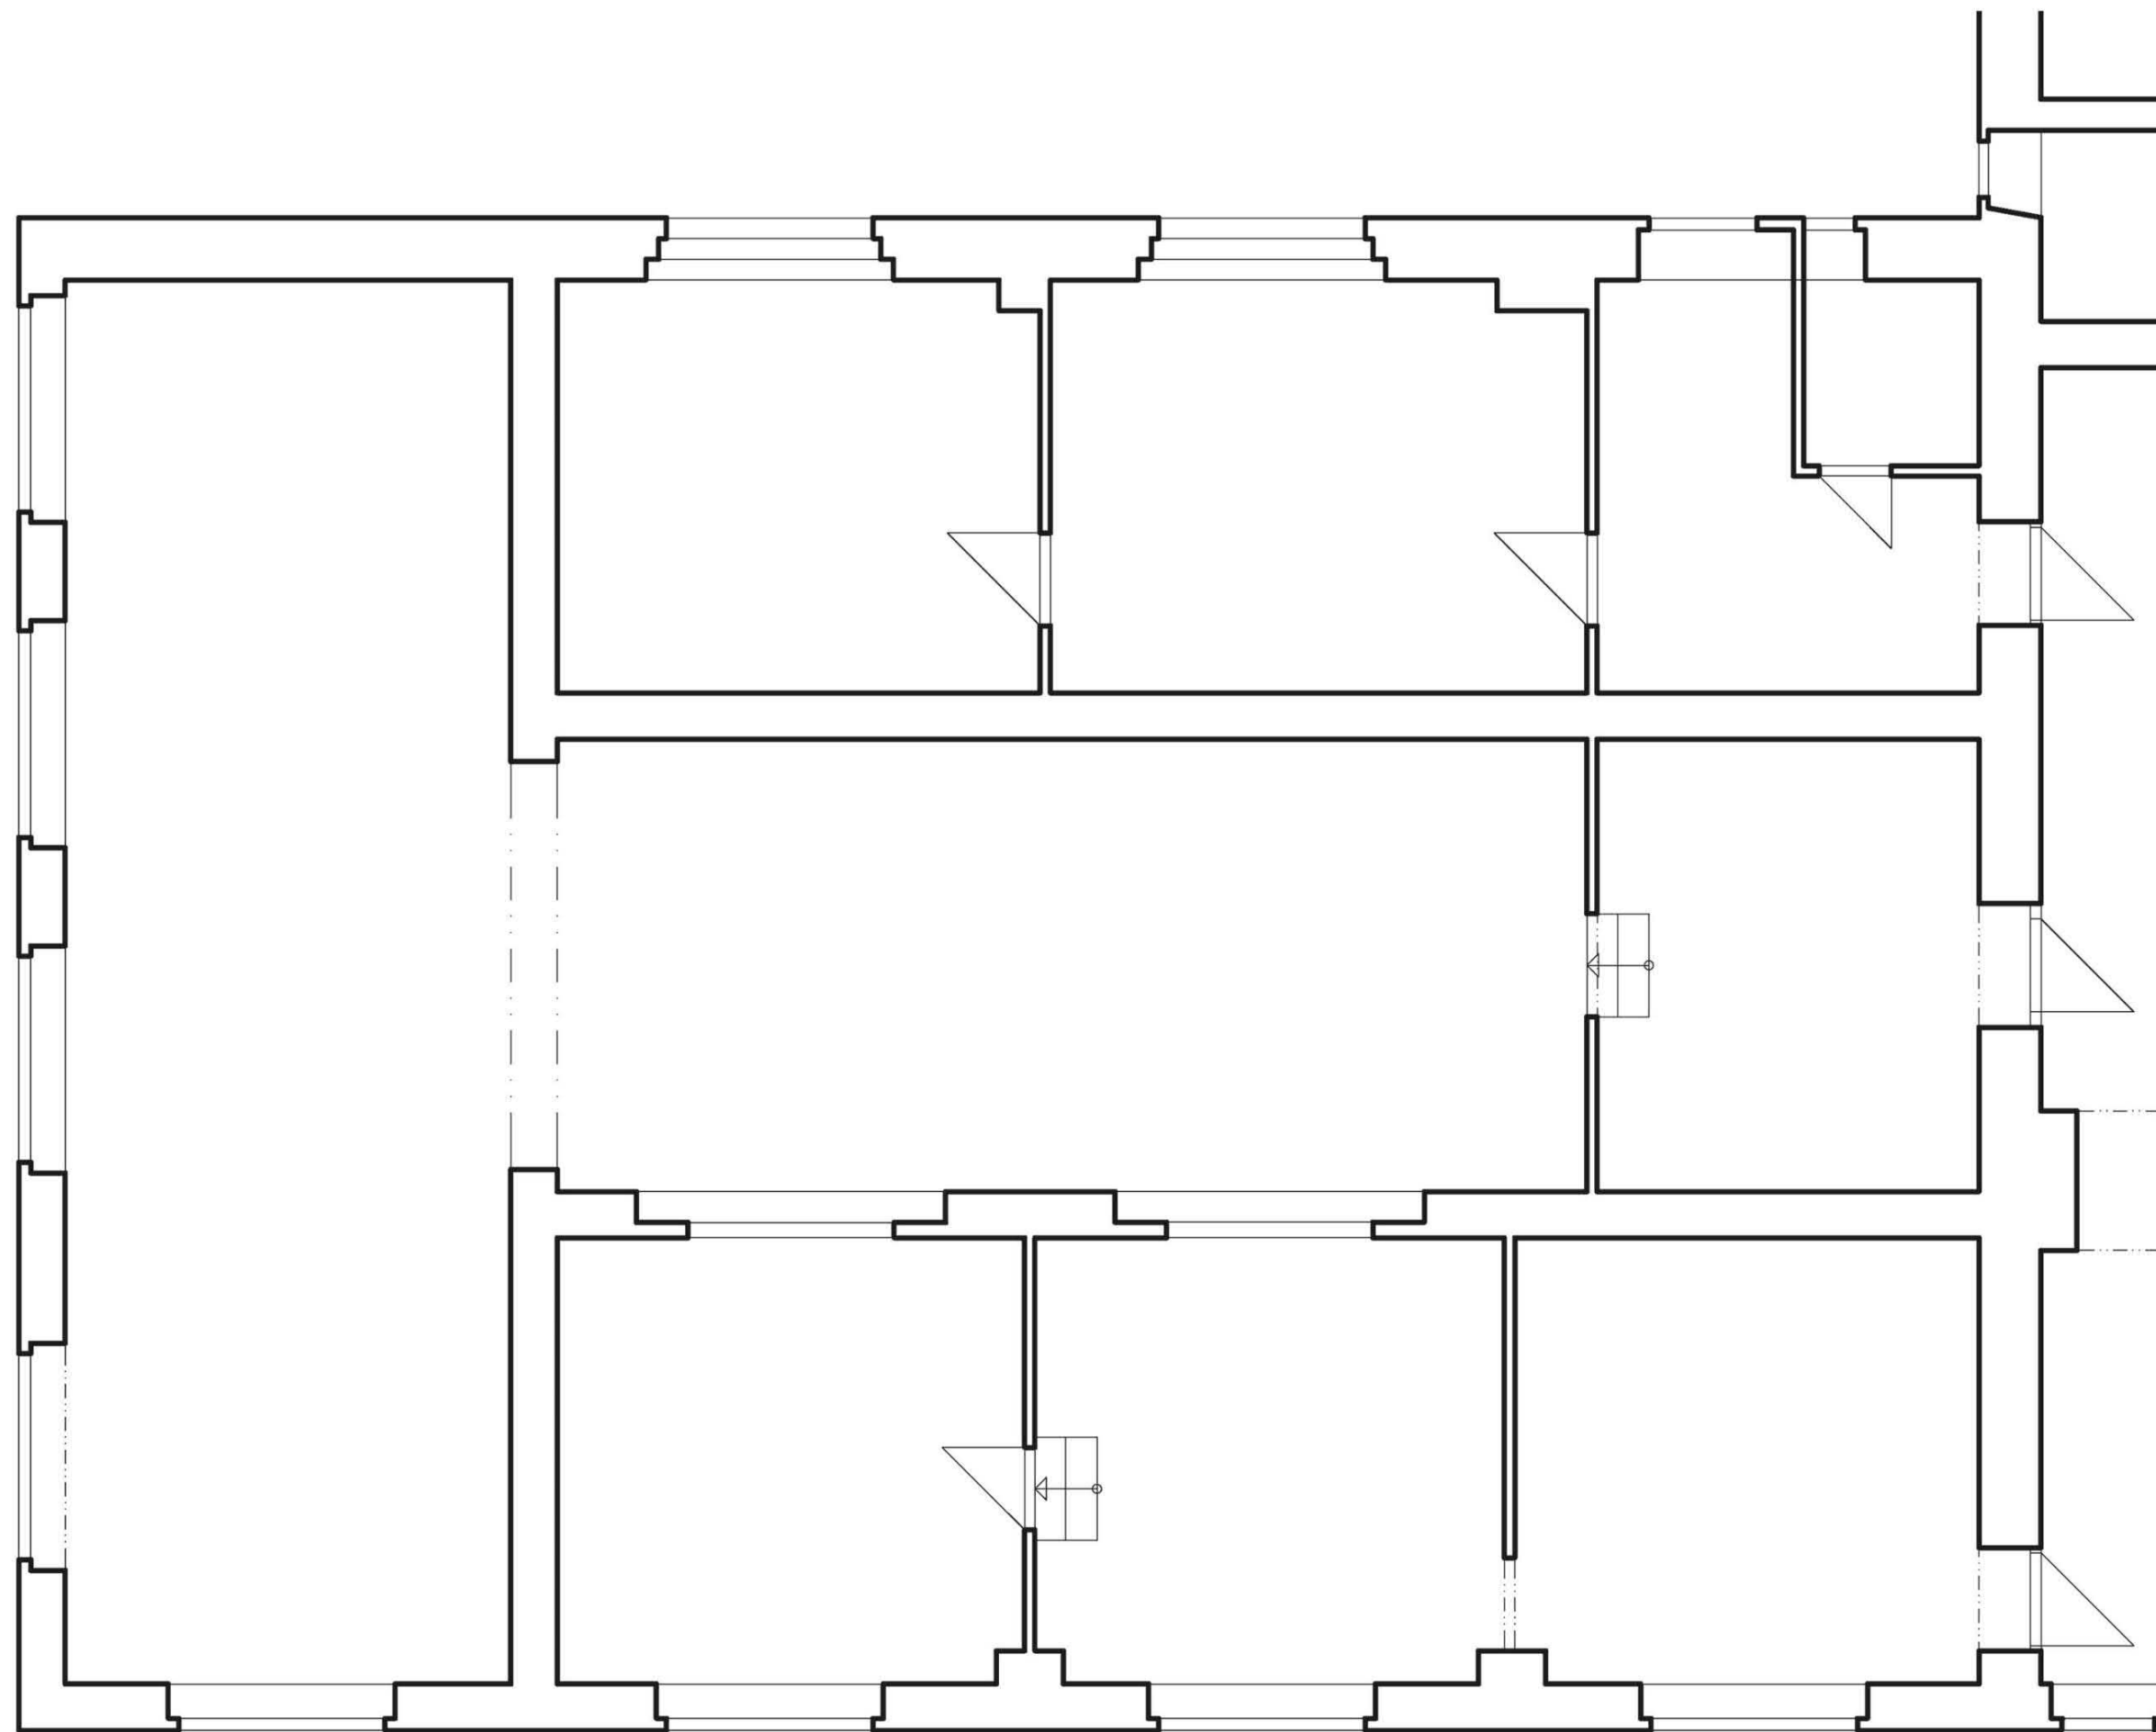

VA_FUZO
„PRIESTOR INTERIÉRU V AREÁLI UMEĽKA“
Bc. Laura Šebeňová

REŠTAURÁCIA

LEGENDA MIESTNOSTÍ

1.01	Vstupná hala	15,9 m ²
1.02	Jedáleň	42,6 m ²
1.03	Jedáleň + bar	44,7 m ²
1.04	Jedáleň	45,1 m ²
1.05	Hygienické zázemie	15,9 m ²
1.06	Kuchyňa	16,9 m ²
1.07	Sklad	15,8 m ²
1.08	Chodba	7,6 m ²
1.09	WC imobilní	5,1 m ²
1.10	WC ženy	10,3 m ²
1.11	WC muži	11,1 m ²
1.12	Miestnosť pre upratovačku	3,4 m ²

Celková plocha **234,4 m²**

LEGENDA MIESTNOSTÍ

1.01	Vstupná hala	15,9 m ²
1.02	Jedáleň	42,6 m ²
1.03	Jedáleň + bar	44,7 m ²
1.04	Jedáleň	45,1 m ²
1.05	Hygienické zázemie	15,9 m ²
1.06	Kuchyňa	16,9 m ²
1.07	Sklad	15,8 m ²
1.08	Chodba	7,6 m ²
1.09	WC imobilní	5,1 m ²
1.10	WC ženy	10,3 m ²
1.11	WC muži	11,1 m ²
1.12	Miestnosť pre upratovačku	3,4 m ²

Celková plocha **234,4 m²**

LEGENDA

Betónová podlaha
Dlažba Mirage Nor Hav RR 06

LEGENDA MIESTNOSTÍ

1.01	Vstupná hala	15,9 m ²
1.02	Jedáleň	42,6 m ²
1.03	Jedáleň + bar	44,7 m ²
1.04	Jedáleň	45,1 m ²
1.05	Hygienické zázemie	15,9 m ²
1.06	Kuchyňa	16,9 m ²
1.07	Sklad	15,8 m ²
1.08	Chodba	7,6 m ²
1.09	WC imobilní	5,1 m ²
1.10	WC ženy	10,3 m ²
1.11	WC muži	11,1 m ²
1.12	Miestnosť pre upratovačku	3,4 m ²

Celková plocha **234,4 m²**

LEGENDA

- Prisadené bodové svetidlo
- Závesné svetidlo
- Líniové zapustené svetidlo
- Jedno-pólový spínač
- Dvoj-pólový spínač
- Striedavý spínač

LEGENDA MIESTNOSTÍ

1.01	Vstupná hala	15,9 m ²
1.02	Jedáleň	42,6 m ²
1.03	Jedáleň + bar	44,7 m ²
1.04	Jedáleň	45,1 m ²
1.05	Hygienické zázemie	15,9 m ²
1.06	Kuchyňa	16,9 m ²
1.07	Sklad	15,8 m ²
1.08	Chodba	7,6 m ²
1.09	WC imobilní	5,1 m ²
1.10	WC ženy	10,3 m ²
1.11	WC muži	11,1 m ²
1.12	Miestnosť pre upratovačku	3,4 m ²