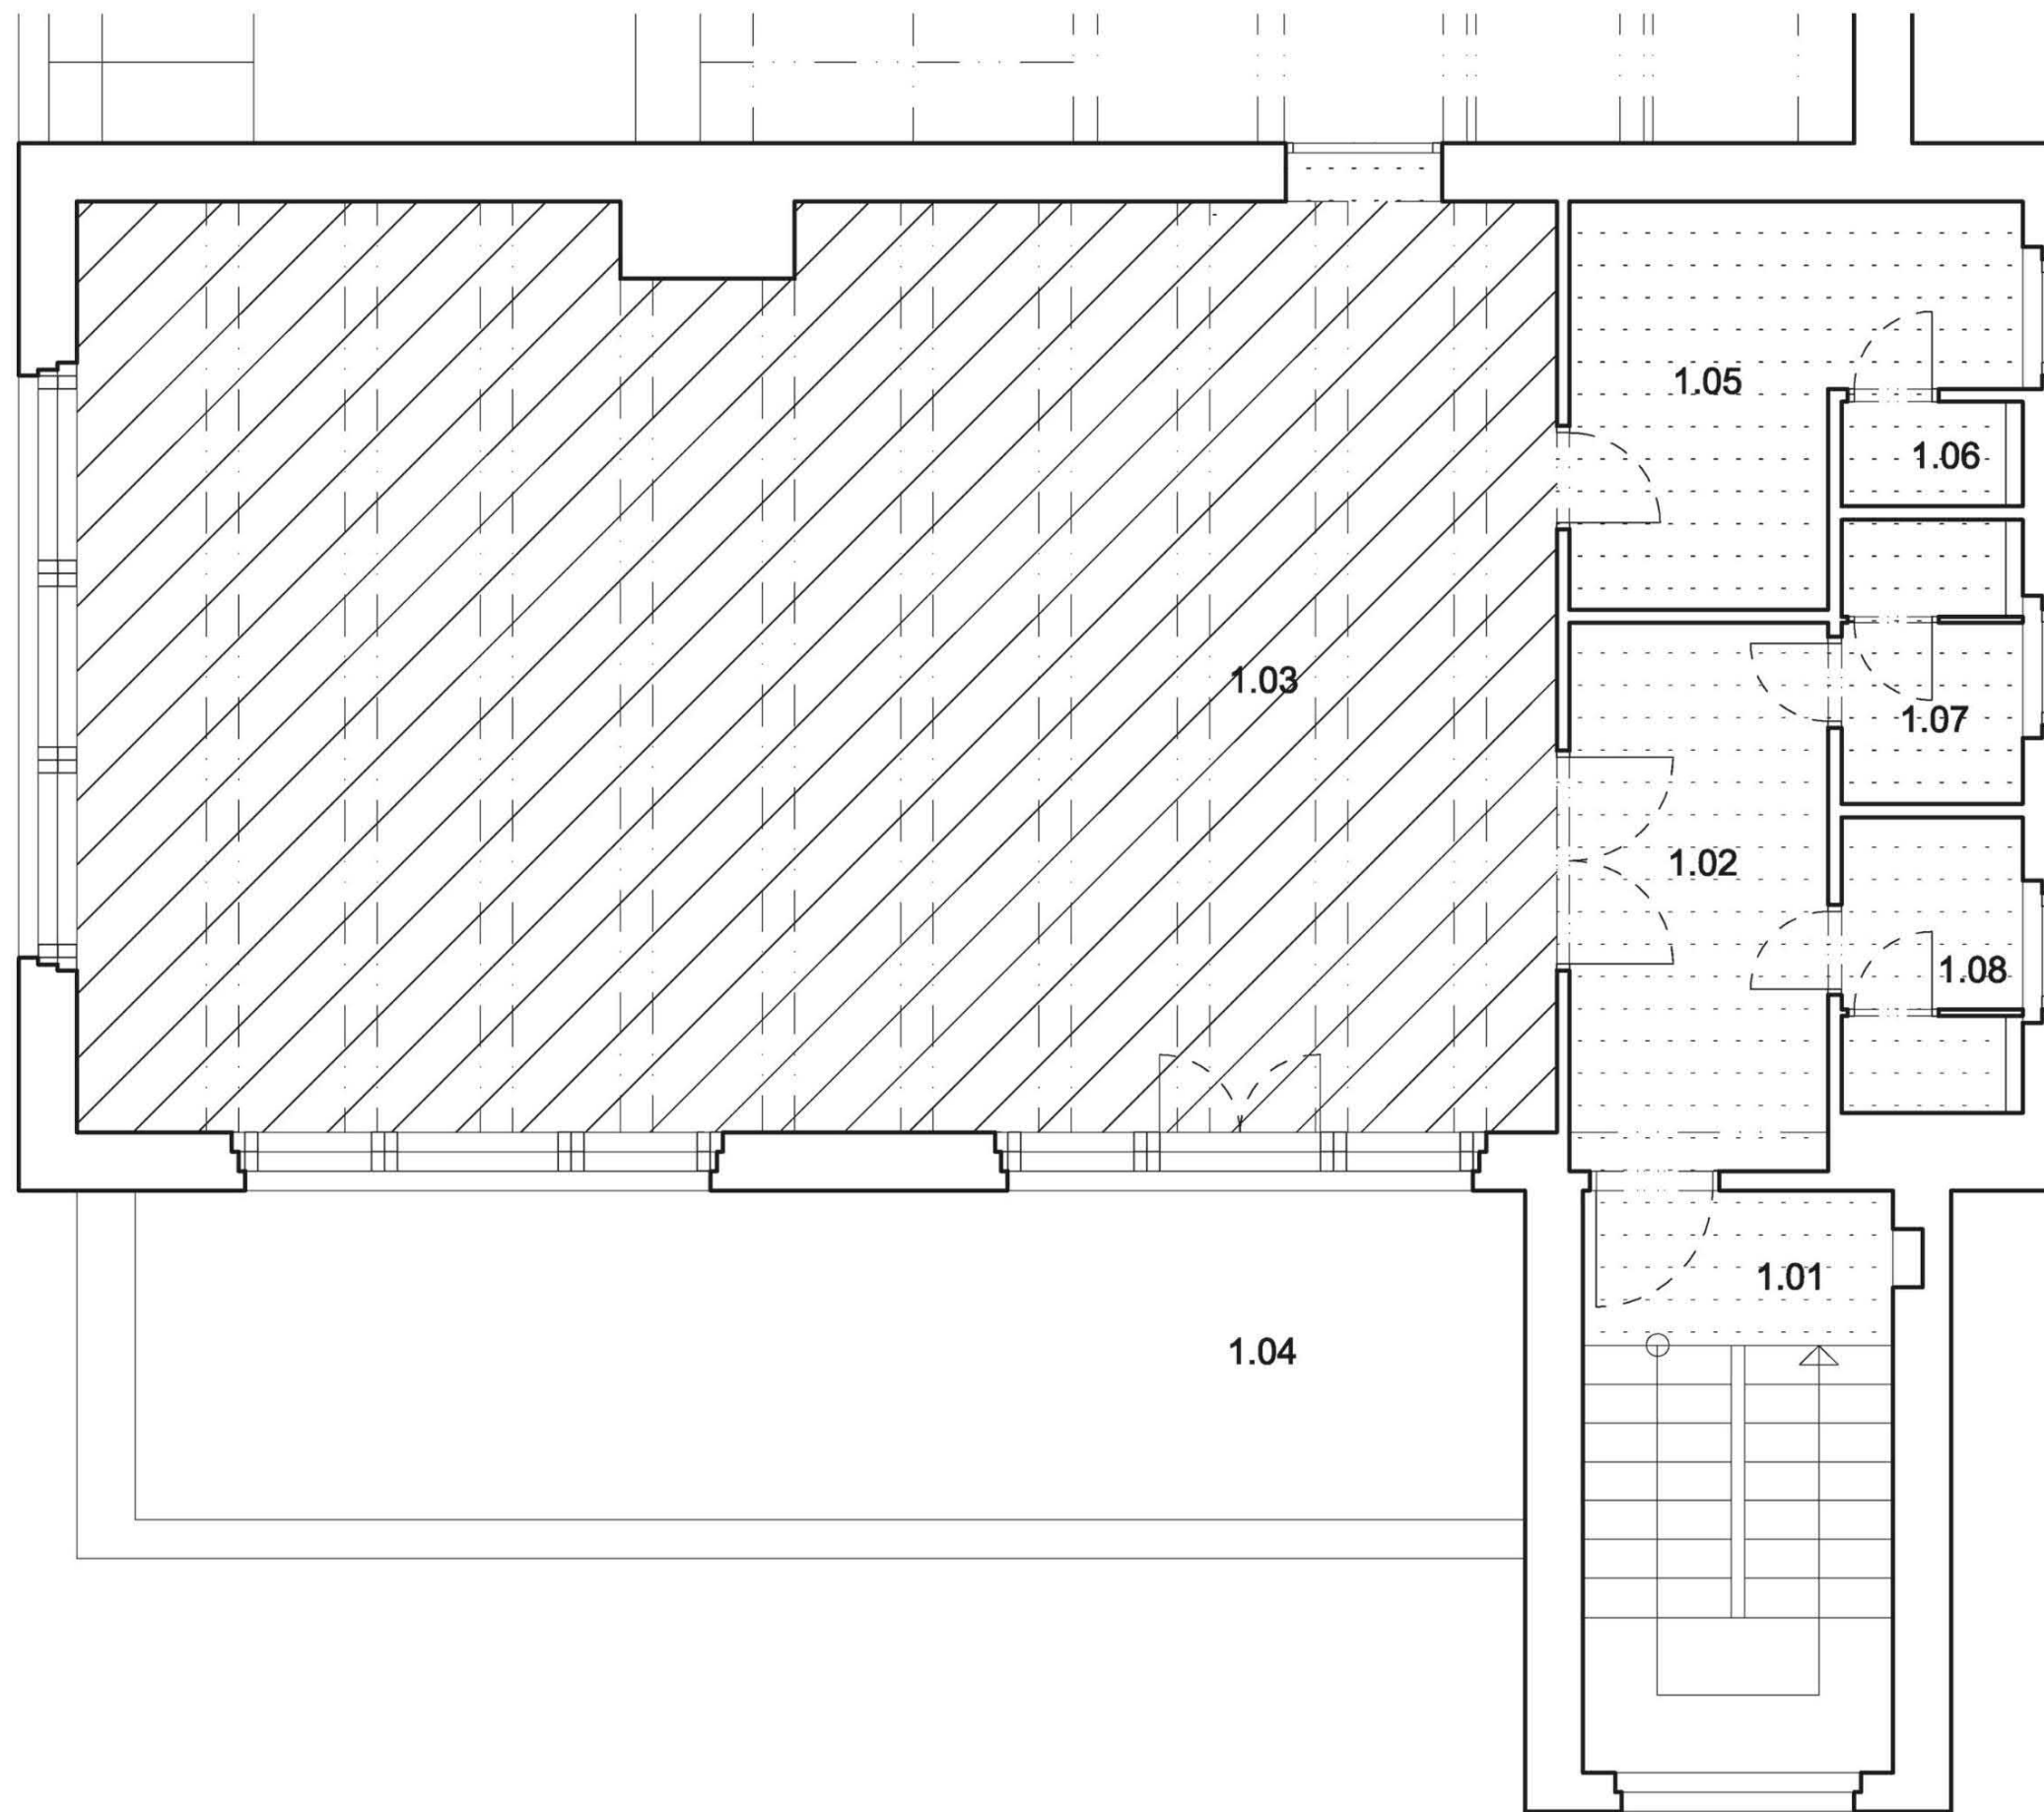

LEGENDA

Betónová podlaha	
Pôvodné drevené parkety	

LEGENDA MIESTNOSTÍ

1.01	Schodisko	10,7 m²
1.02	Chodba	8,4 m²
1.03	Klub	81,7 m²
1.04	Terasa	27,4 m²
1.05	Sklad	8,5 m²
1.06	WC zamestanci	1 m²
1.07	WC ženy	2,9 m²
1.08	WC muži	3,1 m²
Celková plocha		143,7 m²