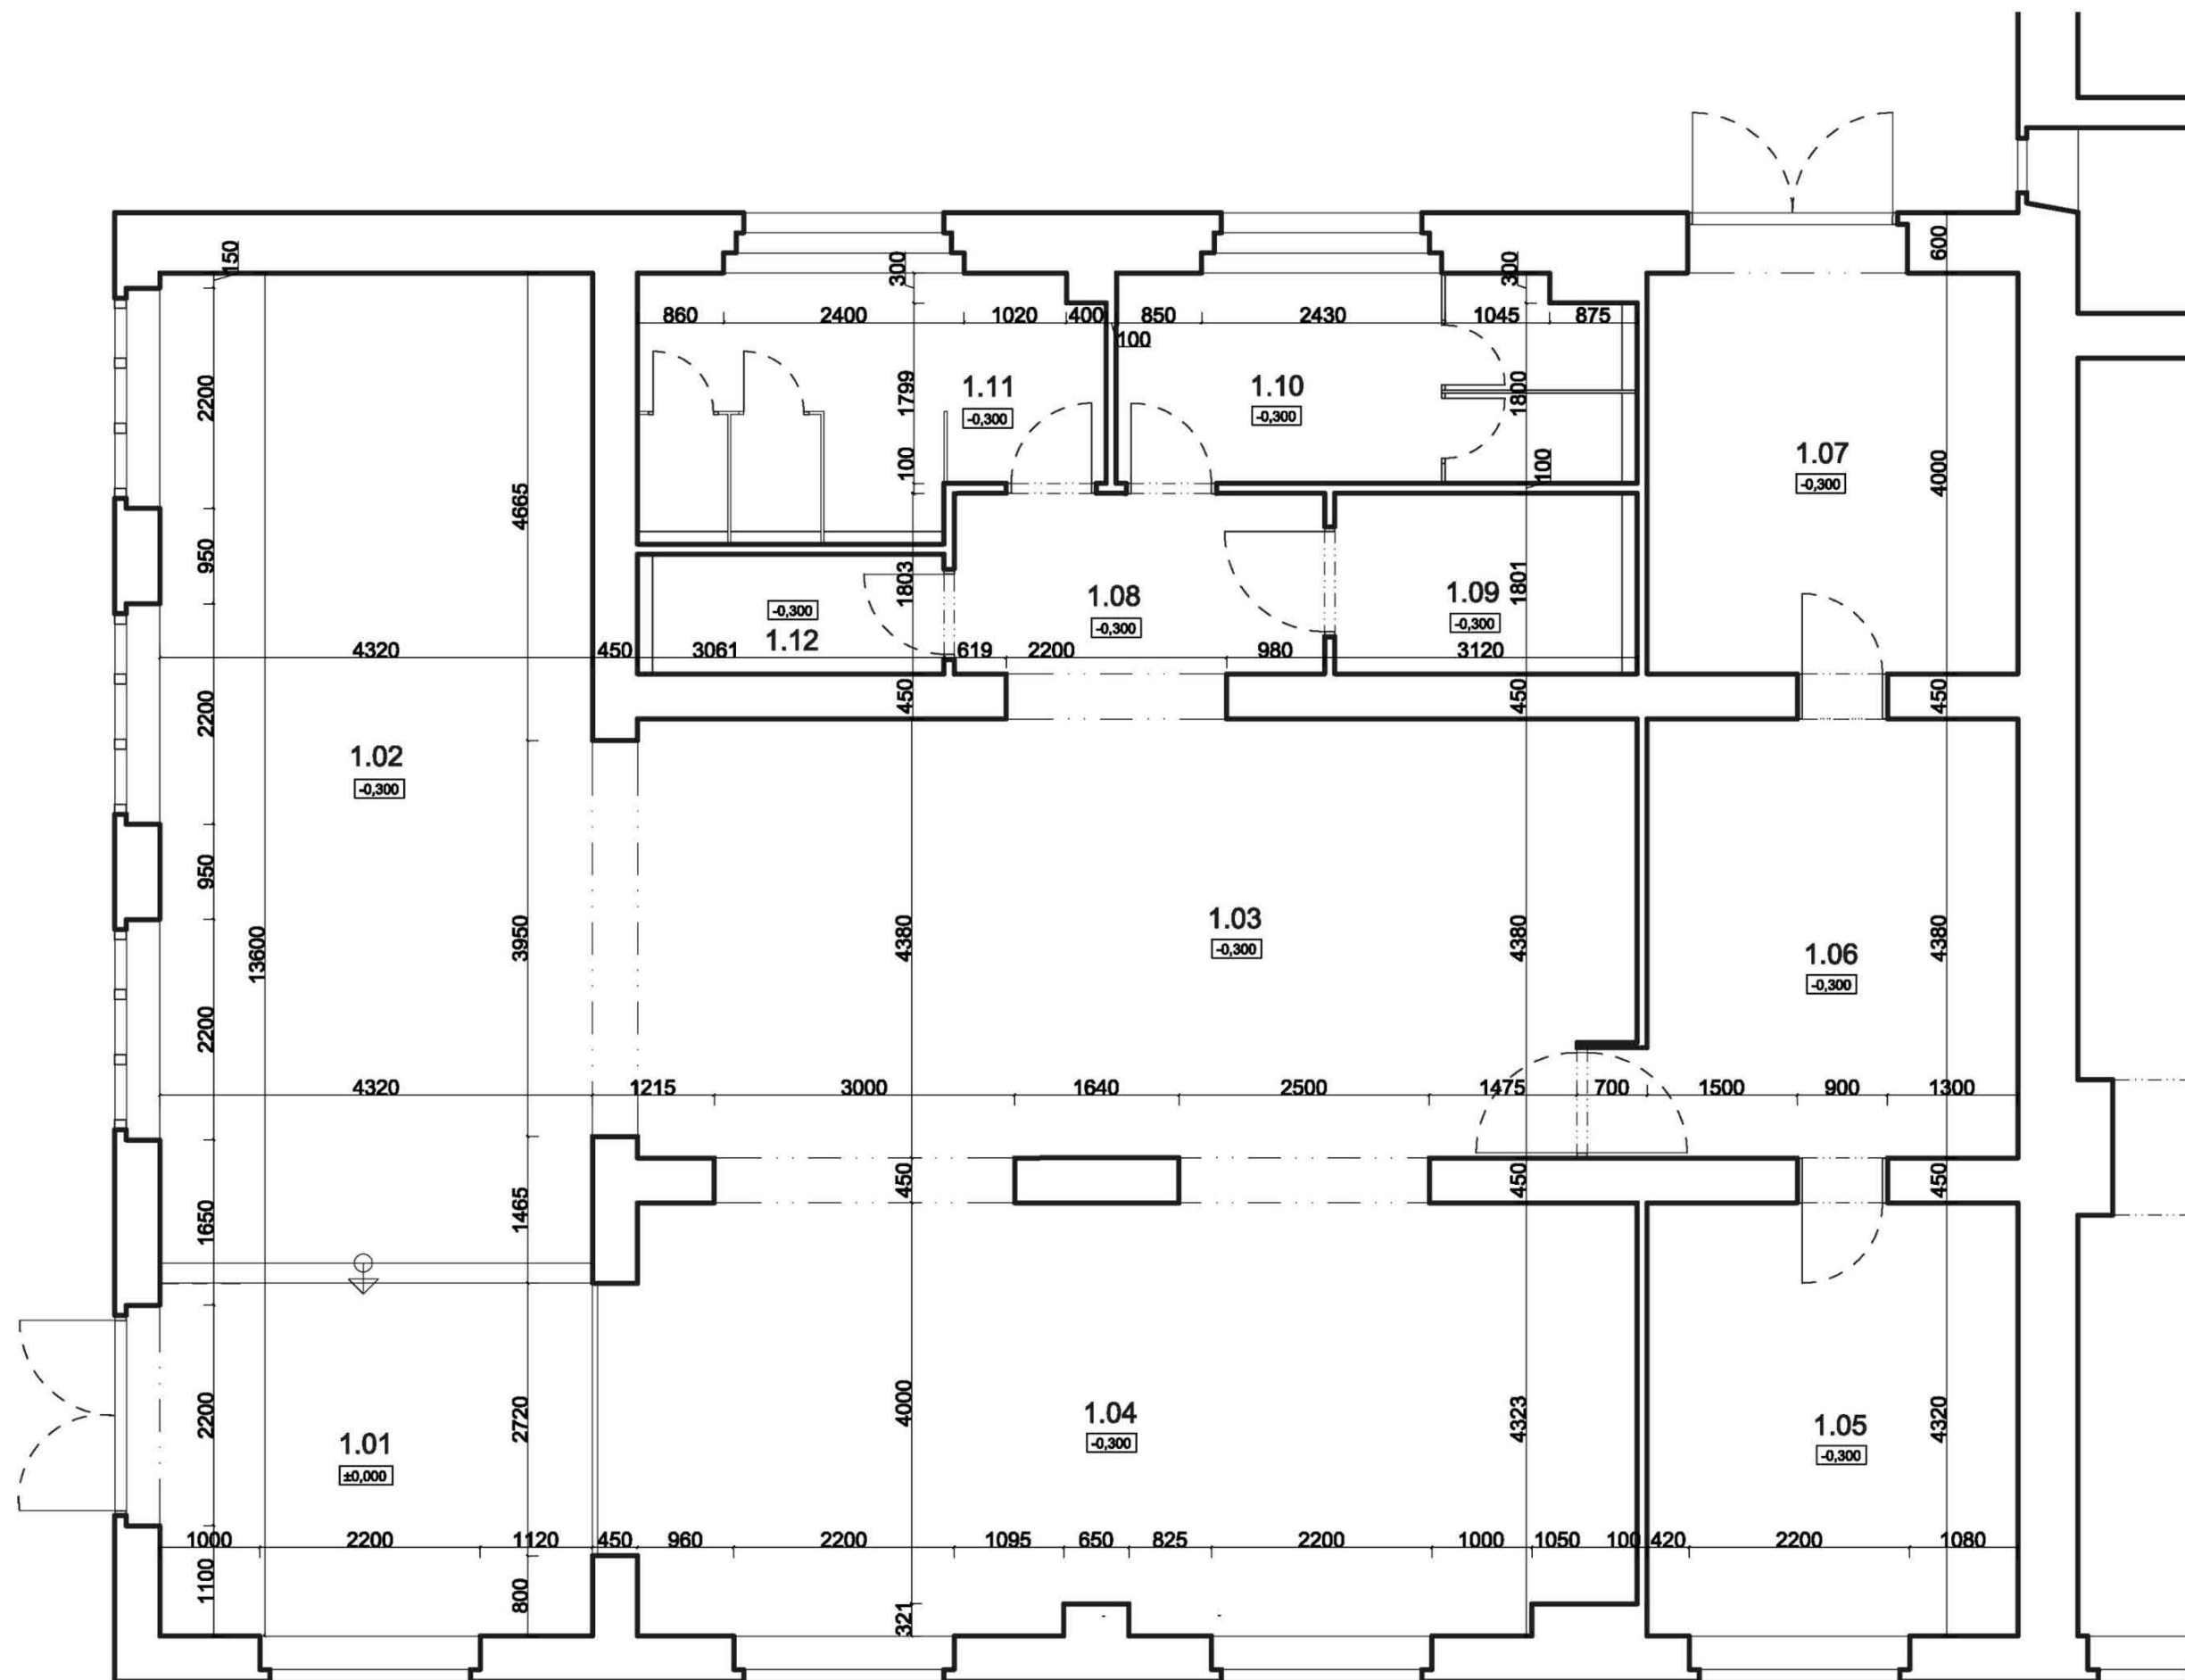

VA_FUZO
„PRIESTOR INTERIÉRU V AREÁLI UMEĽKA“
Bc. Laura Šebeňová

REŠTAURÁCIA

LEGENDA MIESTNOSTÍ

1.01	Vstupná hala	15,9 m ²
1.02	Jedáleň	42,6 m ²
1.03	Jedáleň + bar	44,7 m ²
1.04	Jedáleň	45,1 m ²
1.05	Hygienické zázemie	15,9 m ²
1.06	Kuchyňa	16,9 m ²
1.07	Sklad	15,8 m ²
1.08	Chodba	7,6 m ²
1.09	WC imobilní	5,1 m ²
1.10	WC ženy	10,3 m ²
1.11	WC muži	11,1 m ²
1.12	Miestnosť pre upratovačku	3,4 m ²

Celková plocha **234,4 m²**

LEGENDA MIESTNOSTÍ

1.01	Vstupná hala	15,9 m ²
1.02	Jedáleň	42,6 m ²
1.03	Jedáleň + bar	44,7 m ²
1.04	Jedáleň	45,1 m ²
1.05	Hygienické zázemie	15,9 m ²
1.06	Kuchyňa	16,9 m ²
1.07	Sklad	15,8 m ²
1.08	Chodba	7,6 m ²
1.09	WC imobilní	5,1 m ²
1.10	WC ženy	10,3 m ²
1.11	WC muži	11,1 m ²
1.12	Miestnosť pre upratovačku	3,4 m ²

Celková plocha **234,4 m²**

LEGENDA

Betónová podlaha
Dlažba Mirage Nor Hav RR 06

LEGENDA MIESTNOSTÍ

1.01	Vstupná hala	15,9 m ²
1.02	Jedáleň	42,6 m ²
1.03	Jedáleň + bar	44,7 m ²
1.04	Jedáleň	45,1 m ²
1.05	Hygienické zázemie	15,9 m ²
1.06	Kuchyňa	16,9 m ²
1.07	Sklad	15,8 m ²
1.08	Chodba	7,6 m ²
1.09	WC imobilní	5,1 m ²
1.10	WC ženy	10,3 m ²
1.11	WC muži	11,1 m ²
1.12	Miestnosť pre upratovačku	3,4 m ²

Celková plocha **234,4 m²**

LEGENDA

- Prisadené bodové svetidlo
- Závesné svetidlo
- Líniové zapustené svetidlo
- Jedno-pólový spínač
- Dvoj-pólový spínač
- Striedavý spínač

LEGENDA MIESTNOSTÍ

1.01	Vstupná hala	15,9 m ²
1.02	Jedáleň	42,6 m ²
1.03	Jedáleň + bar	44,7 m ²
1.04	Jedáleň	45,1 m ²
1.05	Hygienické zázemie	15,9 m ²
1.06	Kuchyňa	16,9 m ²
1.07	Sklad	15,8 m ²
1.08	Chodba	7,6 m ²
1.09	WC imobilní	5,1 m ²
1.10	WC ženy	10,3 m ²
1.11	WC muži	11,1 m ²
1.12	Miestnosť pre upratovačku	3,4 m ²