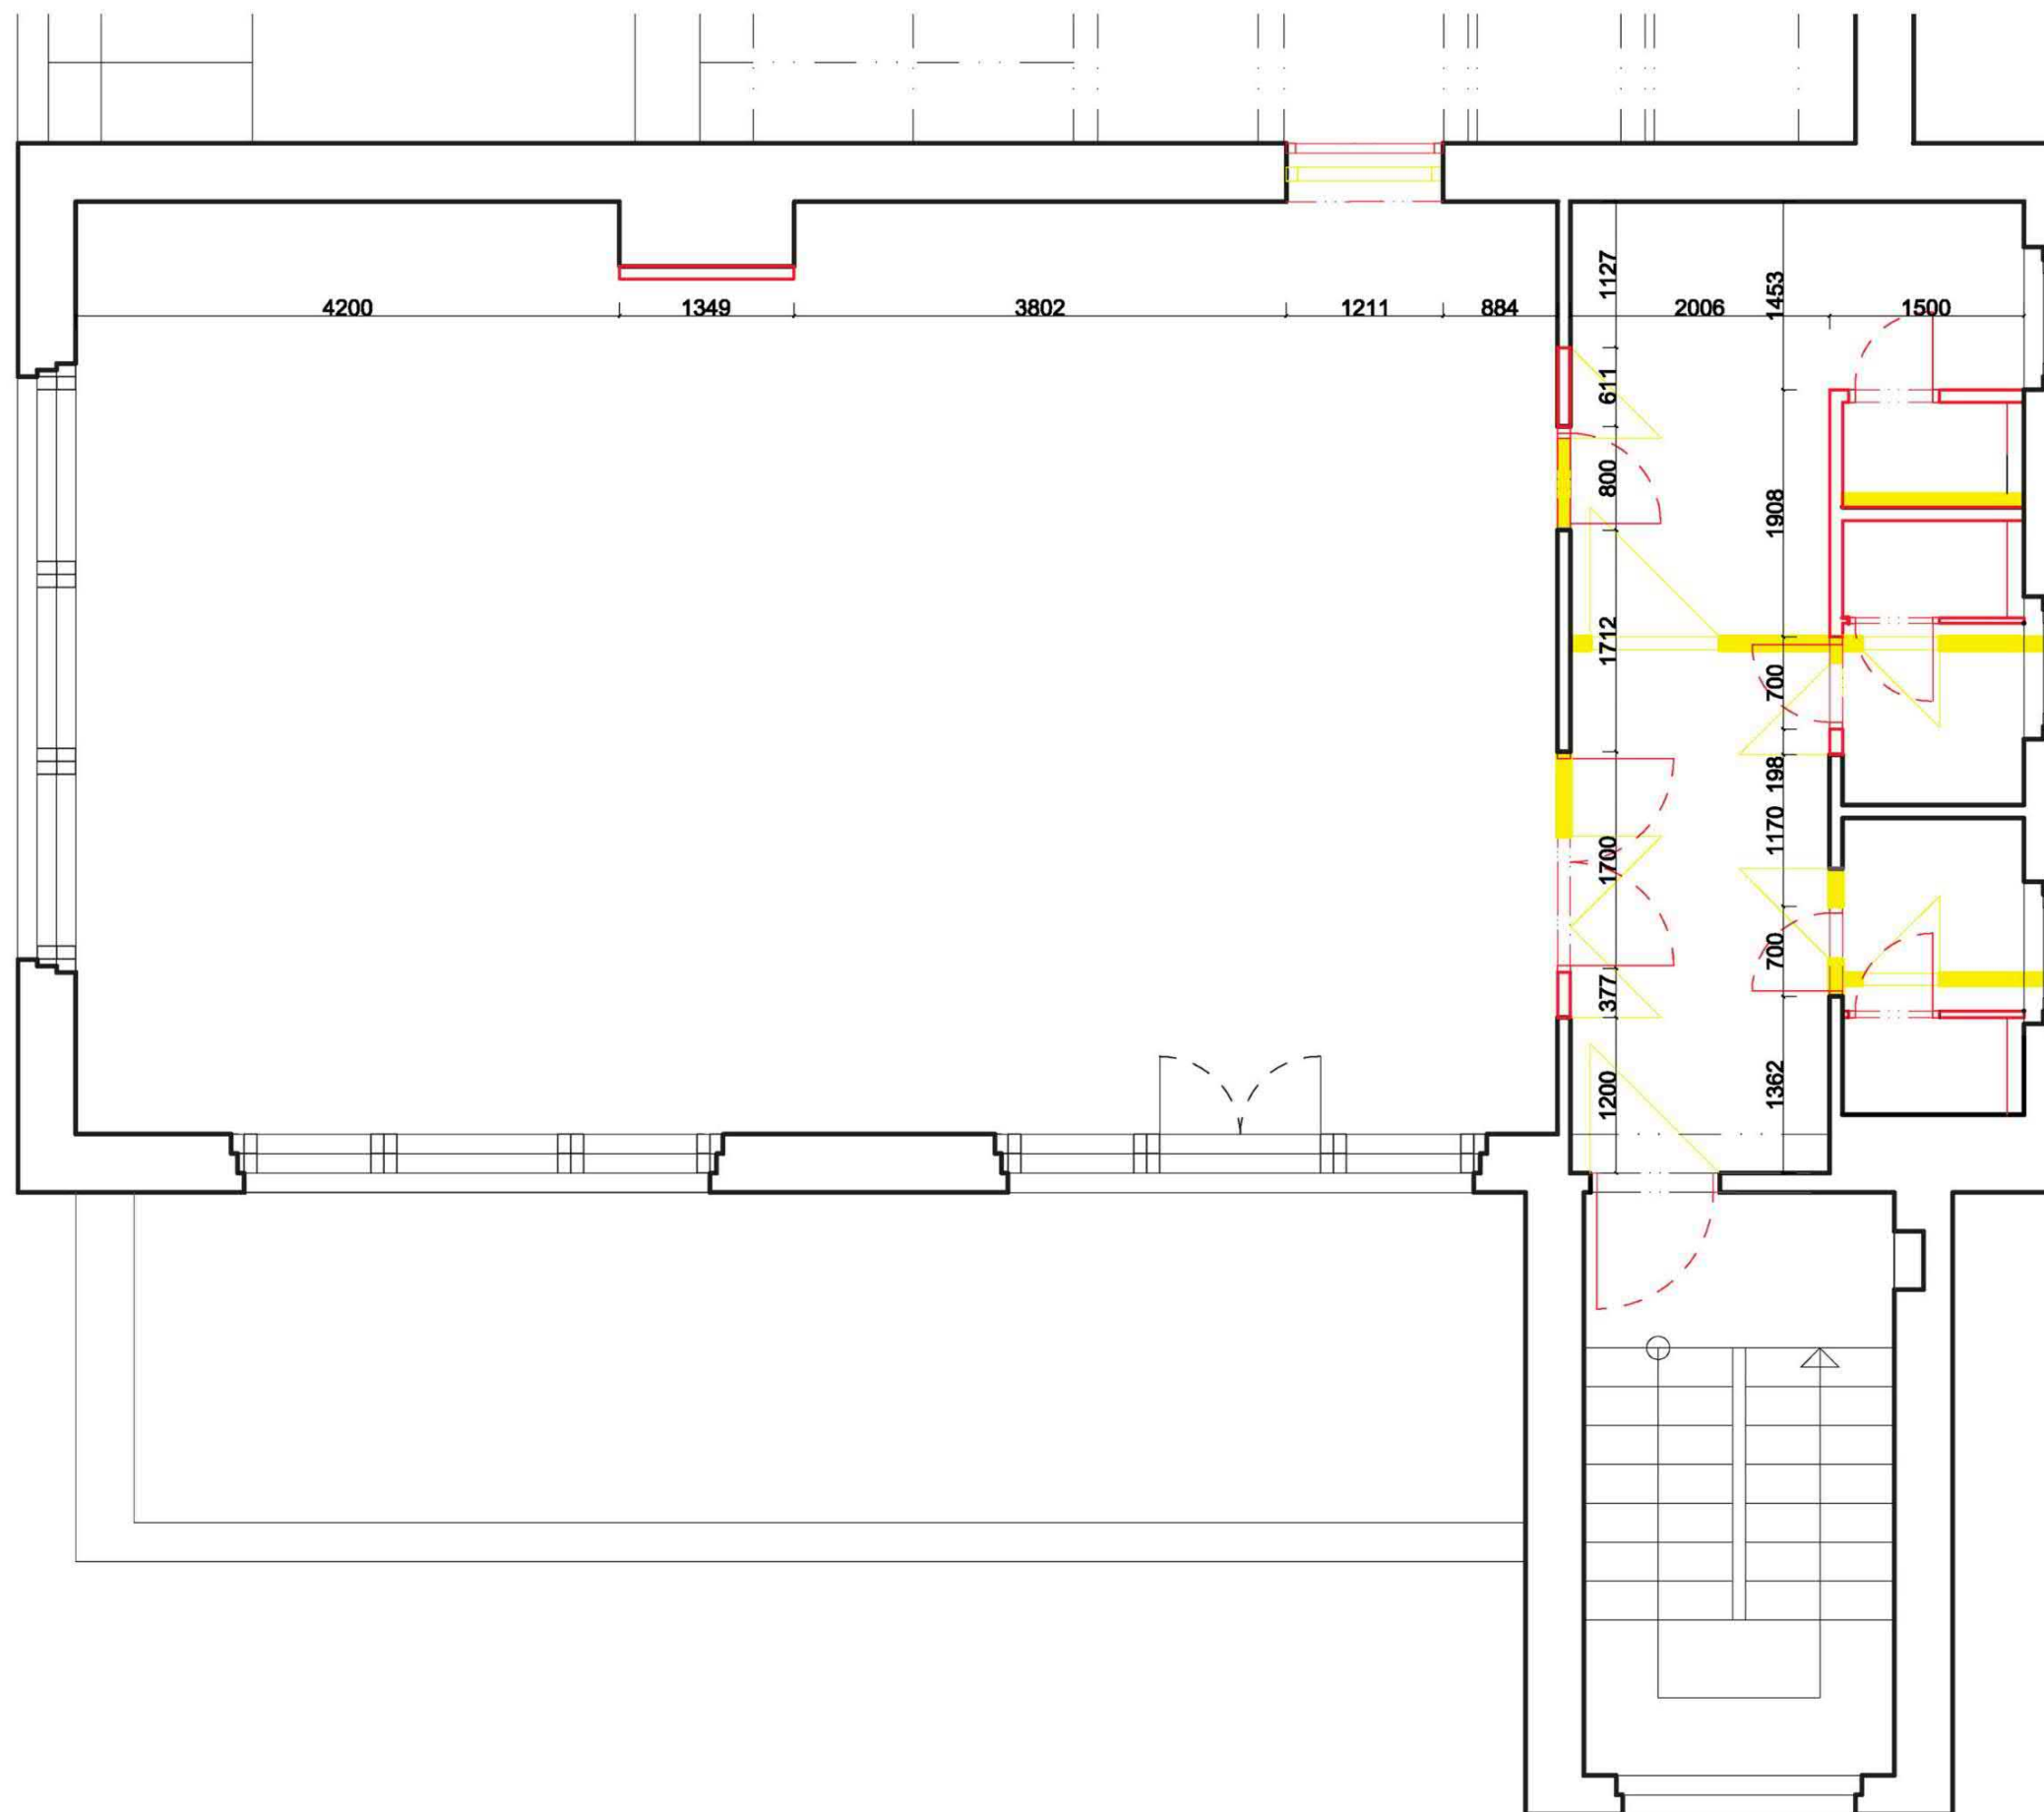

Celková plocha **234,4 m²**

LEGENDA MIESTNOSTÍ

1.01	Vstupná hala	15,9 m ²
1.02	Jedáleň	42,6 m ²
1.03	Jedáleň + bar	44,7 m ²
1.04	Jedáleň	45,1 m ²
1.05	Hygienické zázemie	15,9 m ²
1.06	Kuchyňa	16,9 m ²
1.07	Sklad	15,8 m ²
1.08	Chodba	7,6 m ²
1.09	WC imobilní	5,1 m ²
1.10	WC ženy	10,3 m ²
1.11	WC muži	11,1 m ²
1.12	Miestnosť pre upratovačku	3,4 m ²

Celková plocha **234,4 m²**

LEGENDA

- Prisadené bodové svetidlo
- Závesné svetidlo
- Líniové zapustené svetidlo
- Jedno-pólový spínač
- Dvoj-pólový spínač
- Striedavý spínač

LEGENDA MIESTNOSTÍ

1.01	Vstupná hala	15,9 m ²
1.02	Jedáleň	42,6 m ²
1.03	Jedáleň + bar	44,7 m ²
1.04	Jedáleň	45,1 m ²
1.05	Hygienické zázemie	15,9 m ²
1.06	Kuchyňa	16,9 m ²
1.07	Sklad	15,8 m ²
1.08	Chodba	7,6 m ²
1.09	WC imobilní	5,1 m ²
1.10	WC ženy	10,3 m ²
1.11	WC muži	11,1 m ²
1.12	Miestnosť pre upratovačku	3,4 m ²

Celková plocha **234,4 m²**

A-A'

B-B'

C-C'

Bc. Laura Šebeňová
„PRIESTOR INTERIÉRU V AREÁLI UMEĽKA“

Bc. Laura Šebeňová
„PRIESTOR INTERIÉRU V AREÁLI UMEĽKA“

KLUB UMELCOV

LEGENDA MIESTNOSTÍ

1.01	Schodisko	10,7 m ²
1.02	Chodba	8,4 m ²
1.03	Klub	81,7 m ²
1.04	Terasa	27,4 m ²
1.05	Sklad	8,5 m ²
1.06	WC zamestanci	1 m ²
1.07	WC ženy	2,9 m ²
1.08	WC muži	3,1 m ²
Celková plocha		143,7 m²

LEGENDA MIESTNOSTÍ