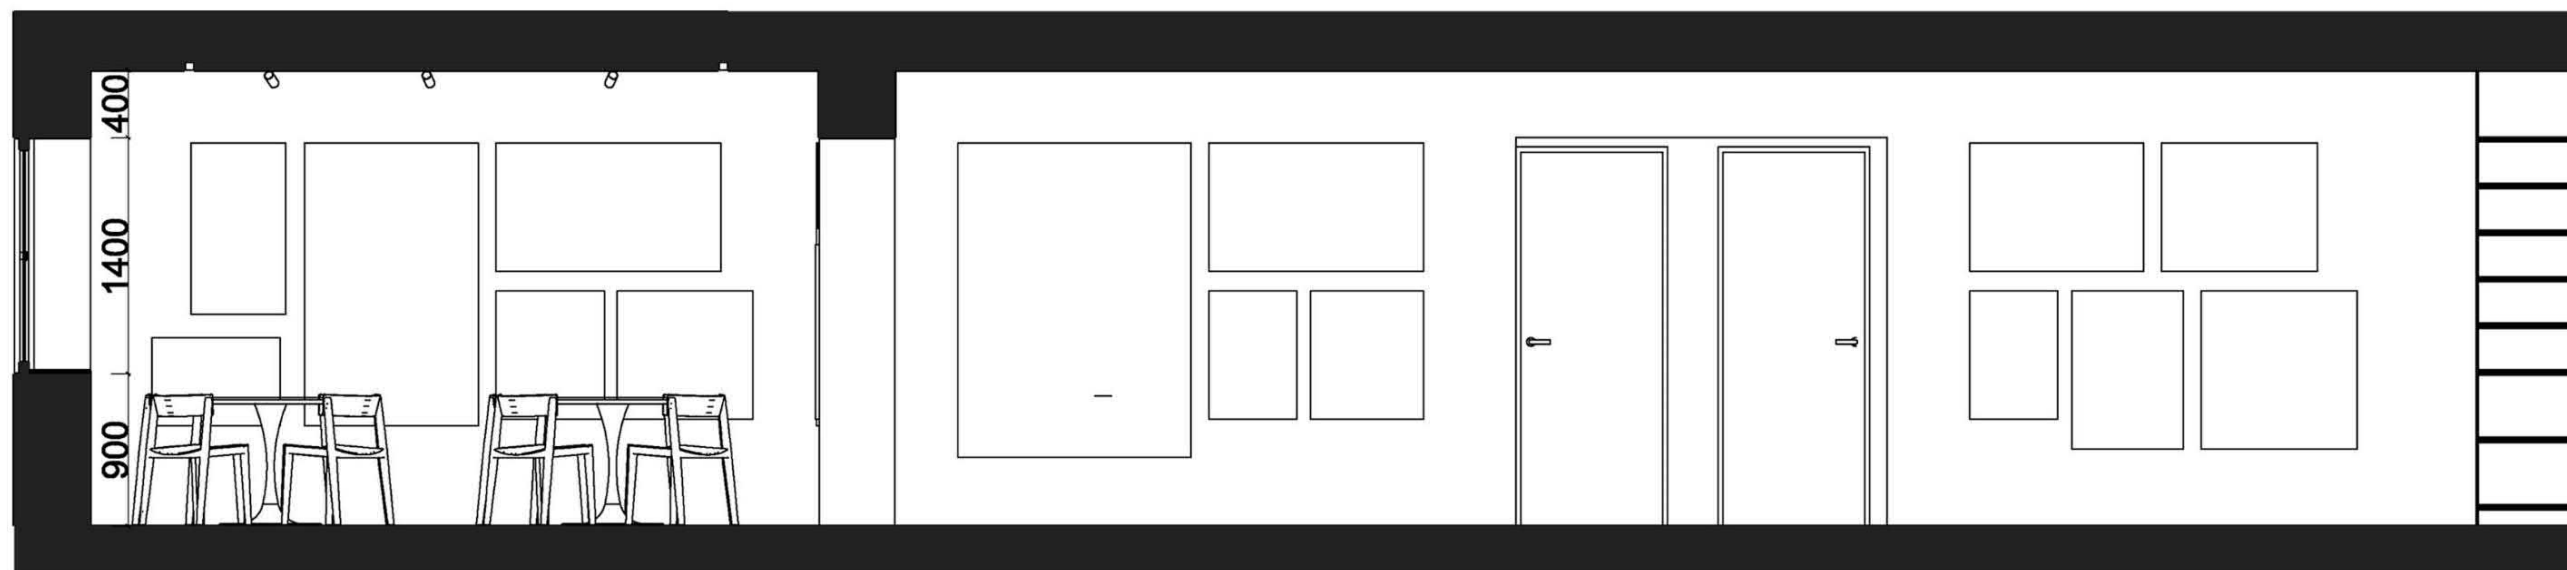

Celková plocha **234,4 m²**

LEGENDA

Betónová podlaha
Dlažba Mirage Nor Hav RR 06

LEGENDA MIESTNOSTÍ

1.01	Vstupná hala	15,9 m ²
1.02	Jedáleň	42,6 m ²
1.03	Jedáleň + bar	44,7 m ²
1.04	Jedáleň	45,1 m ²
1.05	Hygienické zázemie	15,9 m ²
1.06	Kuchyňa	16,9 m ²
1.07	Sklad	15,8 m ²
1.08	Chodba	7,6 m ²
1.09	WC imobilní	5,1 m ²
1.10	WC ženy	10,3 m ²
1.11	WC muži	11,1 m ²
1.12	Miestnosť pre upratovačku	3,4 m ²

Celková plocha **234,4 m²**

LEGENDA

- Prisadené bodové svetidlo
- Závesné svetidlo
- Líniové zapustené svetidlo
- Jedno-pólový spínač
- Dvoj-pólový spínač
- Striedavý spínač

LEGENDA MIESTNOSTÍ

1.01	Vstupná hala	15,9 m ²
1.02	Jedáleň	42,6 m ²
1.03	Jedáleň + bar	44,7 m ²
1.04	Jedáleň	45,1 m ²
1.05	Hygienické zázemie	15,9 m ²
1.06	Kuchyňa	16,9 m ²
1.07	Sklad	15,8 m ²
1.08	Chodba	7,6 m ²
1.09	WC imobilní	5,1 m ²
1.10	WC ženy	10,3 m ²
1.11	WC muži	11,1 m ²
1.12	Miestnosť pre upratovačku	3,4 m ²

Celková plocha **234,4 m²**

A-A'

B-B'

C-C'

Bc. Laura Šebeňová
„PRIESTOR INTERIÉRU V AREÁLI UMEĽKA“

Bc. Laura Šebeňová
„PRIESTOR INTERIÉRU V AREÁLI UMEĽKA“

KLUB UMELCOV

LEGENDA MIESTNOSTÍ