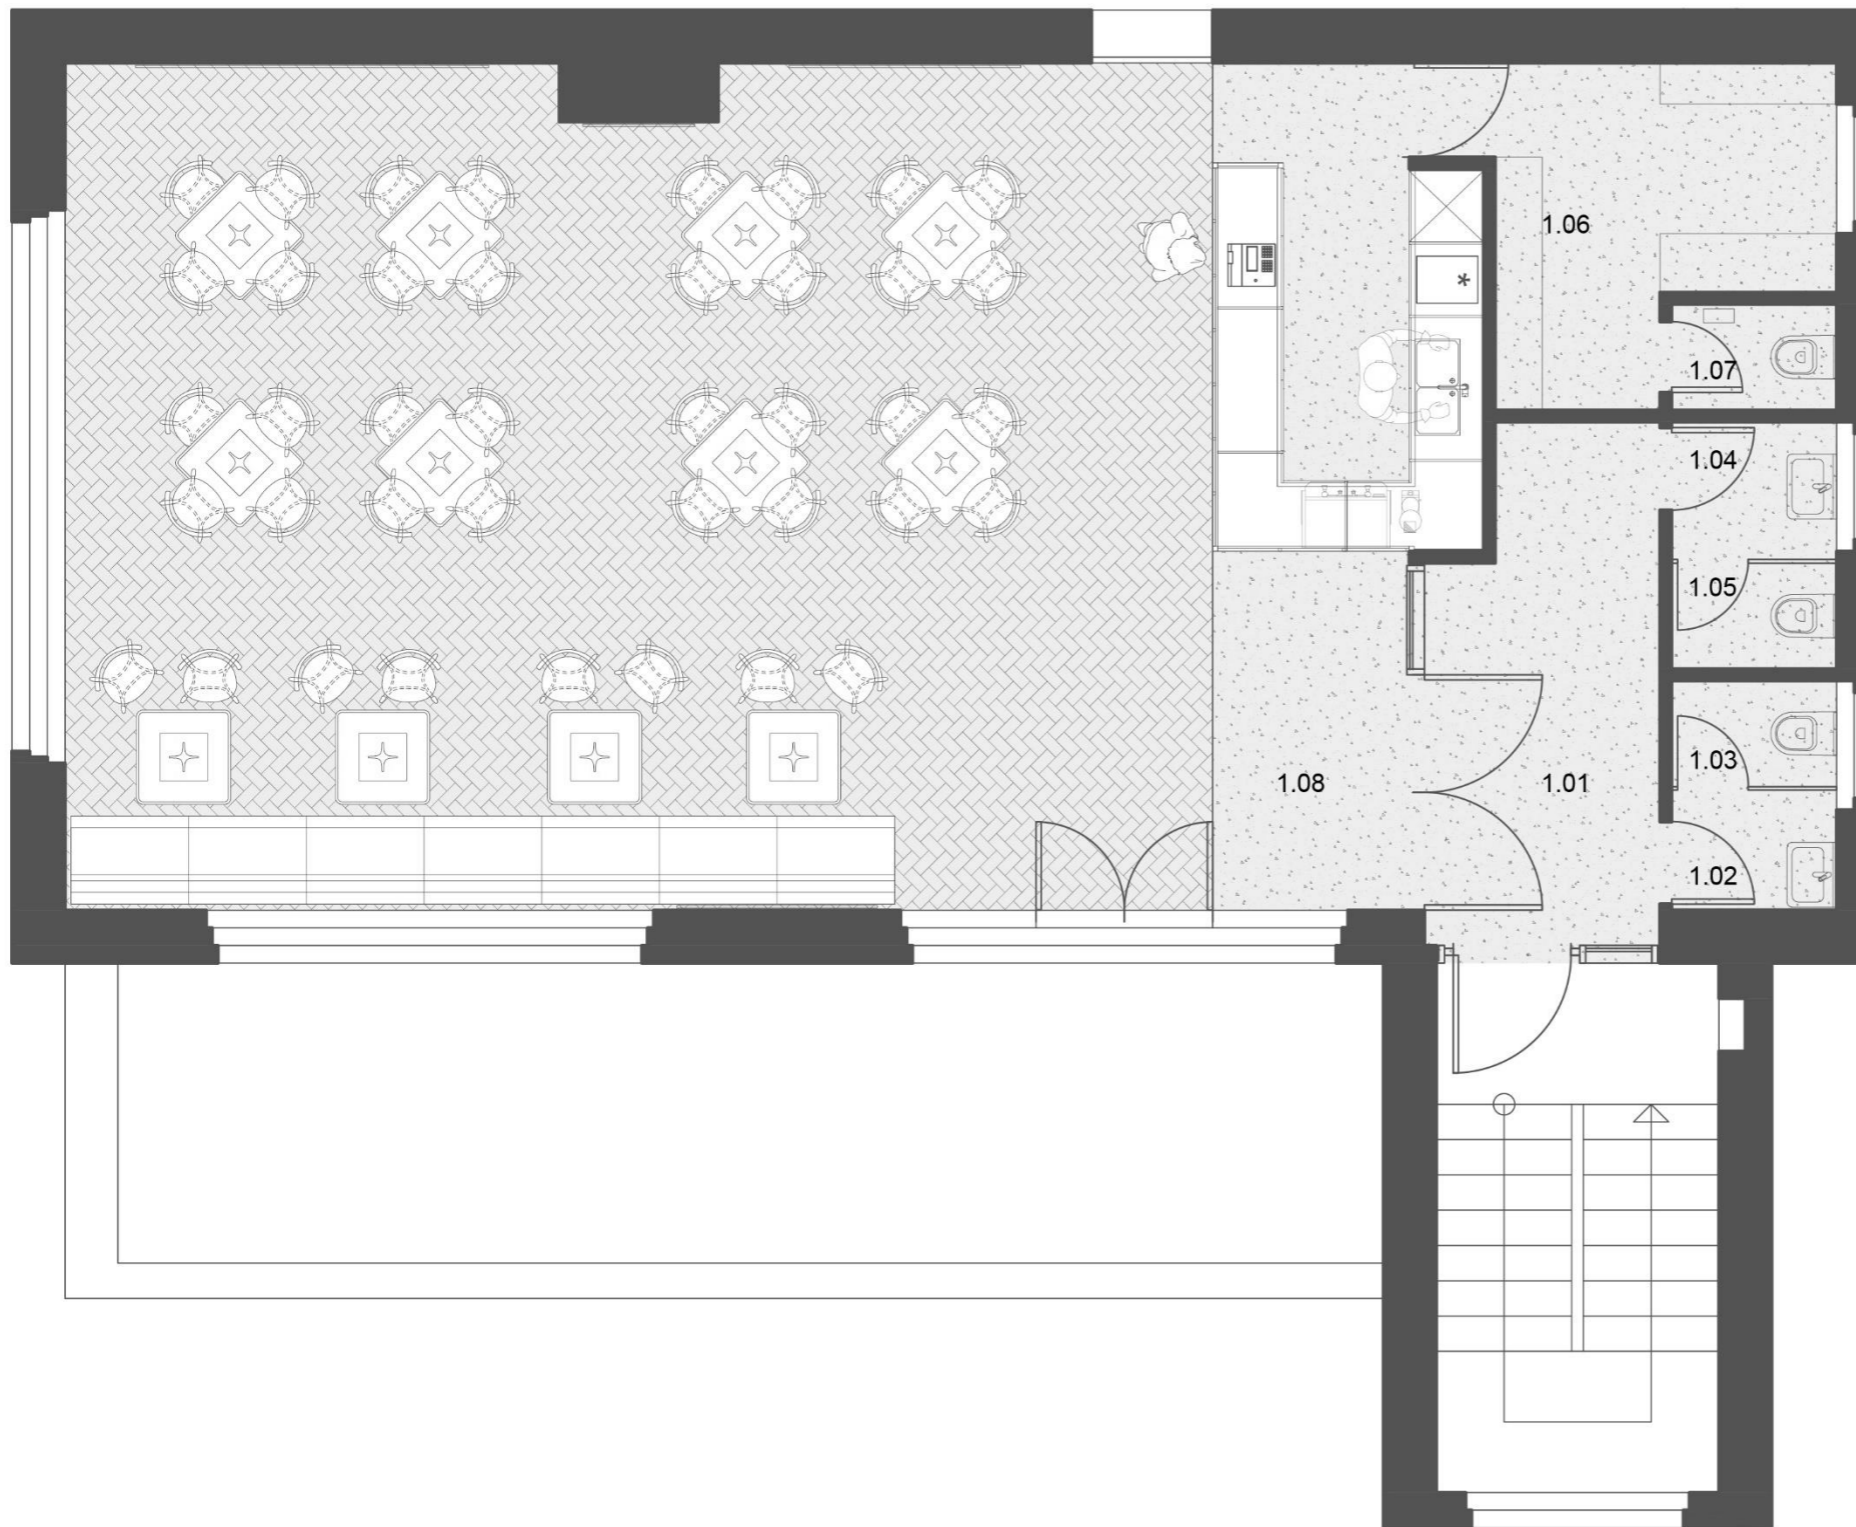

\_pôvodný stav

LEGENDA MIESTNOSTÍ		
Č.	MIESTNOSŤ	M <sup>2</sup>
1.01	Zádverie	5,48
1.02	Umyváreň	1,68
1.03	Wc	1,40
1.04	Sklad	16,31
1.05	Kaviareň	81,76

\_návrh

LEGENDA MIESTNOSTÍ		
Č.	MIESTNOSŤ	M <sup>2</sup>
1.01	Zádverie	8,13
1.02	Umyváreň/predsieň	1,41
1.03	WC ženy	1,26
1.04	Umyváreň/predsieň	1,64
1.05	WC muži	1,26
1.06	Sklad	9,14
1.07	WC zamestnanci	1,26
1.08	Kaviareň	84,26

LEGENDA		
ZNAČKA	TYP	POČET
S1	Bodové - systém Smart Rail	5
S2	Prisadené stropné svetlo	12
S3	LED pás	6

CH20, Hans Wagner  
Carl Hansen & Son  
Dub, koža (čierna)

Easy mix & fix  
TON  
Dub, čierna / zelená (podnož)