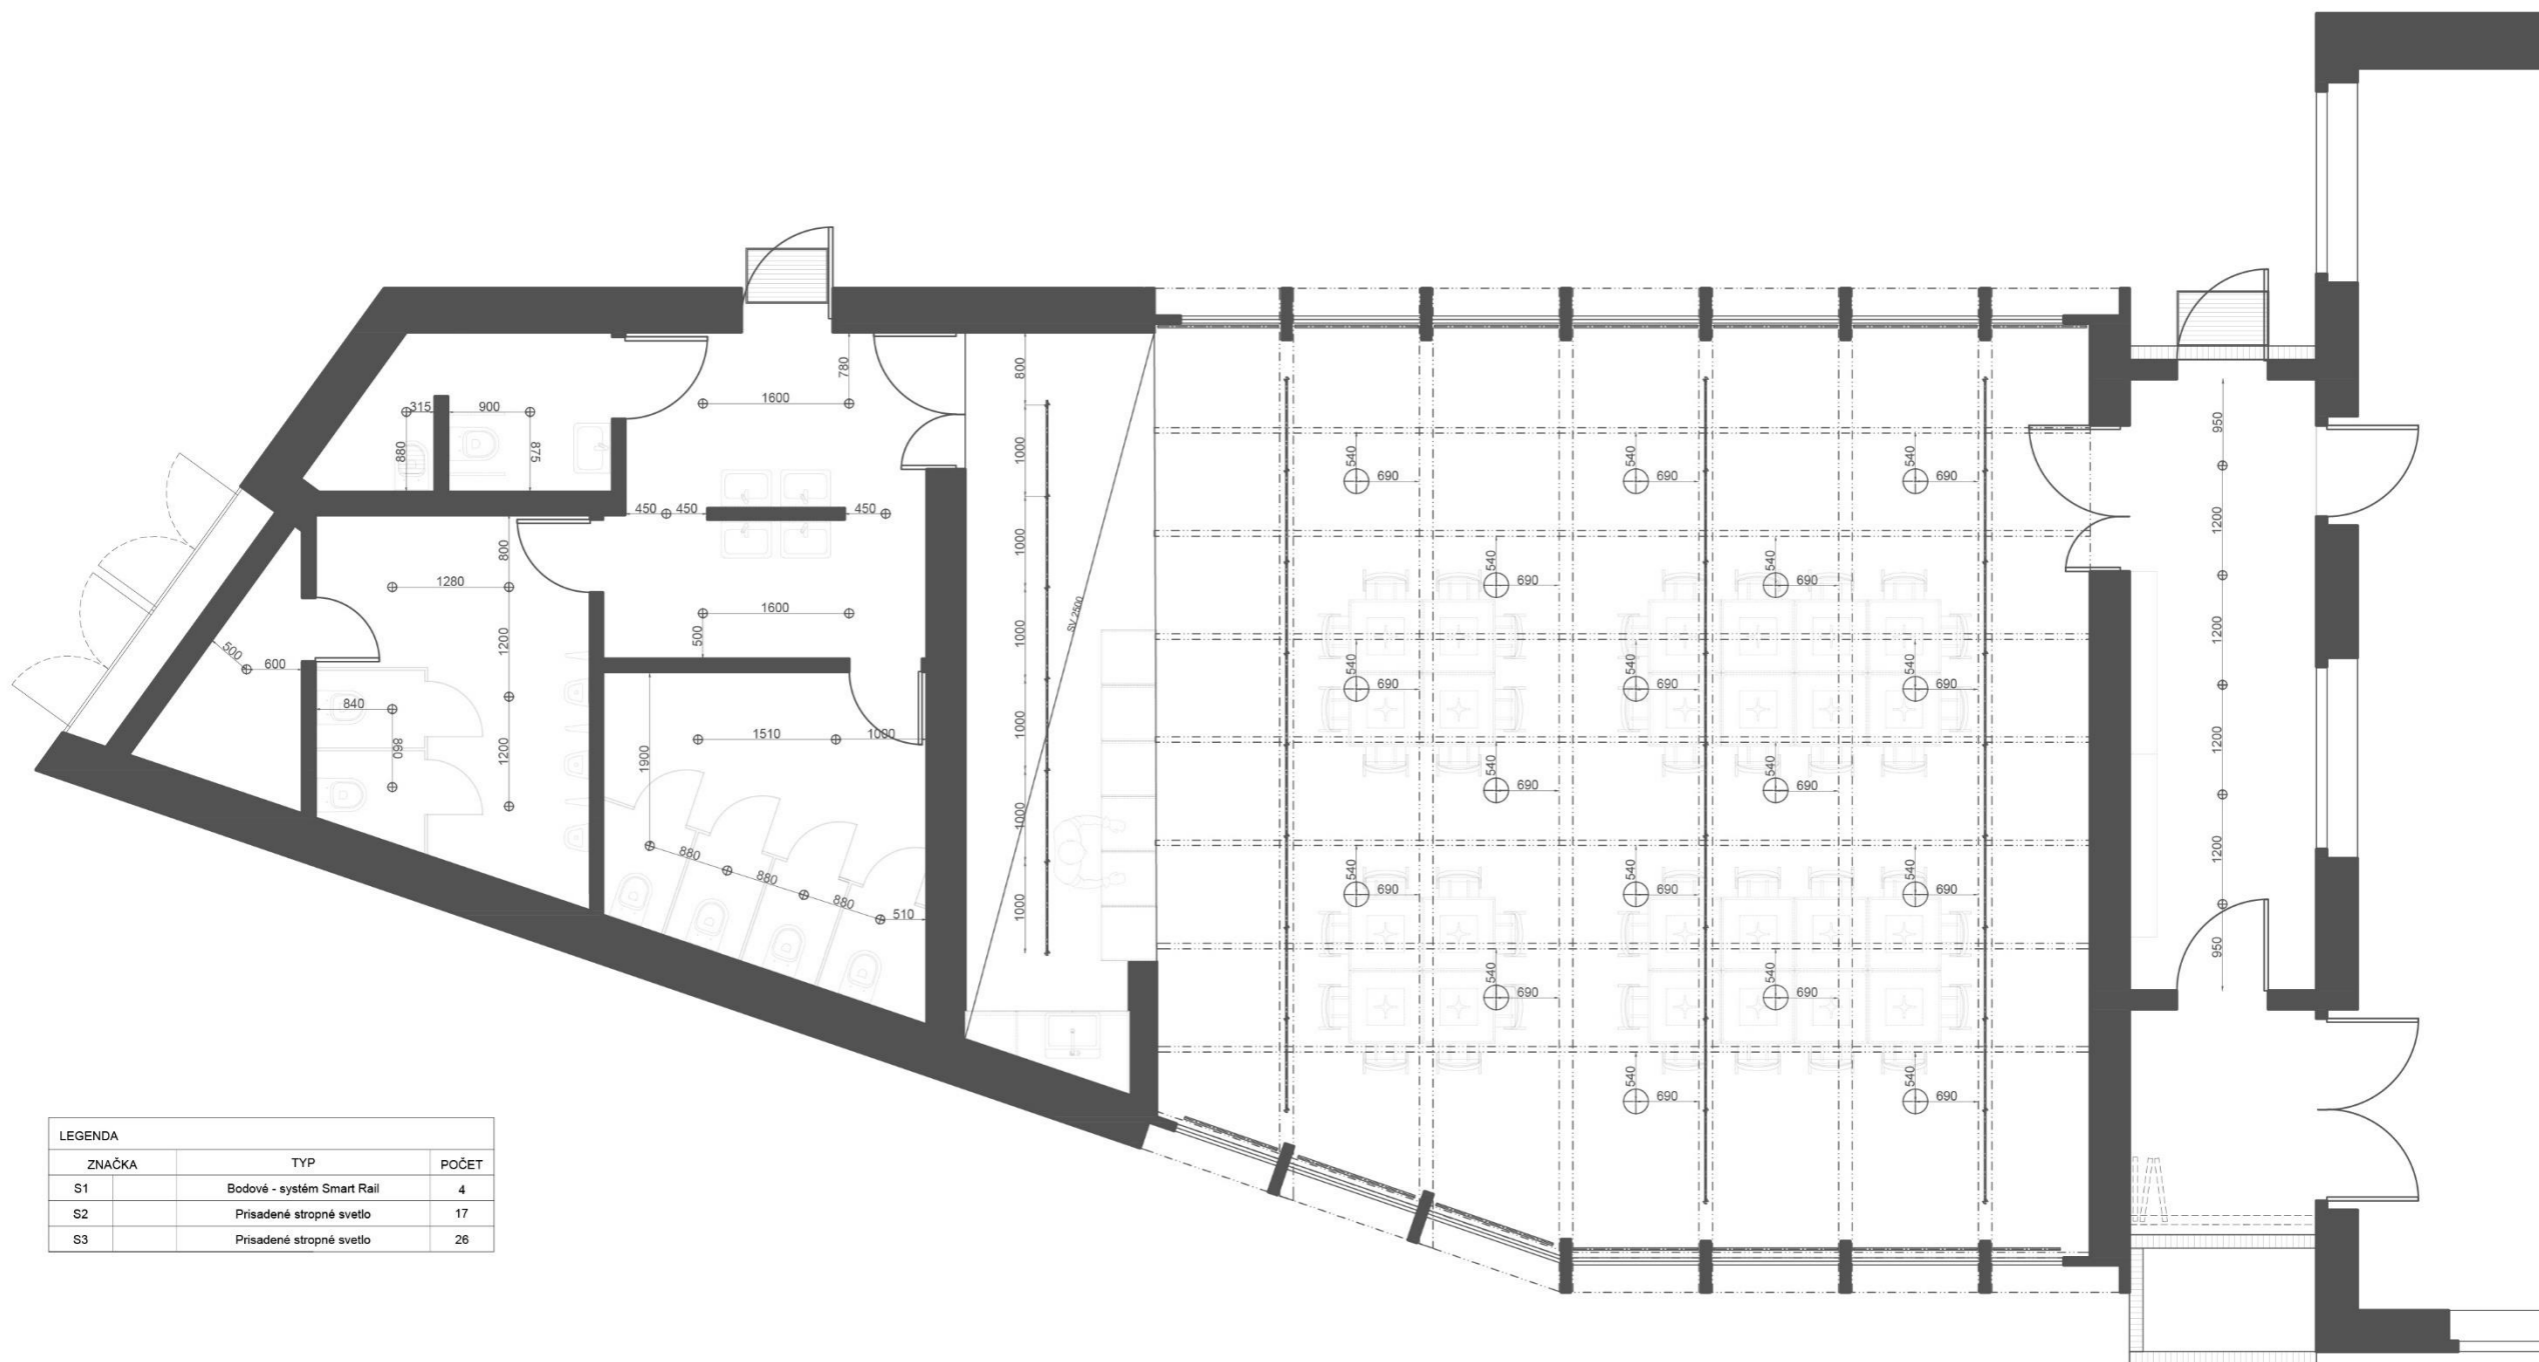

# \_podhľad a svietidlá

LEGENDA		
ZNAČKA	TYP	POČET
S1	Bodové - systém Smart Rail	4
S2	Prisadené stropné svetlo	17
S3	Prisadené stropné svetlo	26

\_zariadenie prvky

Merano  
TON  
Buk natural

Easy mix & fix  
TON  
Buk, brúsená nerez (podnož)