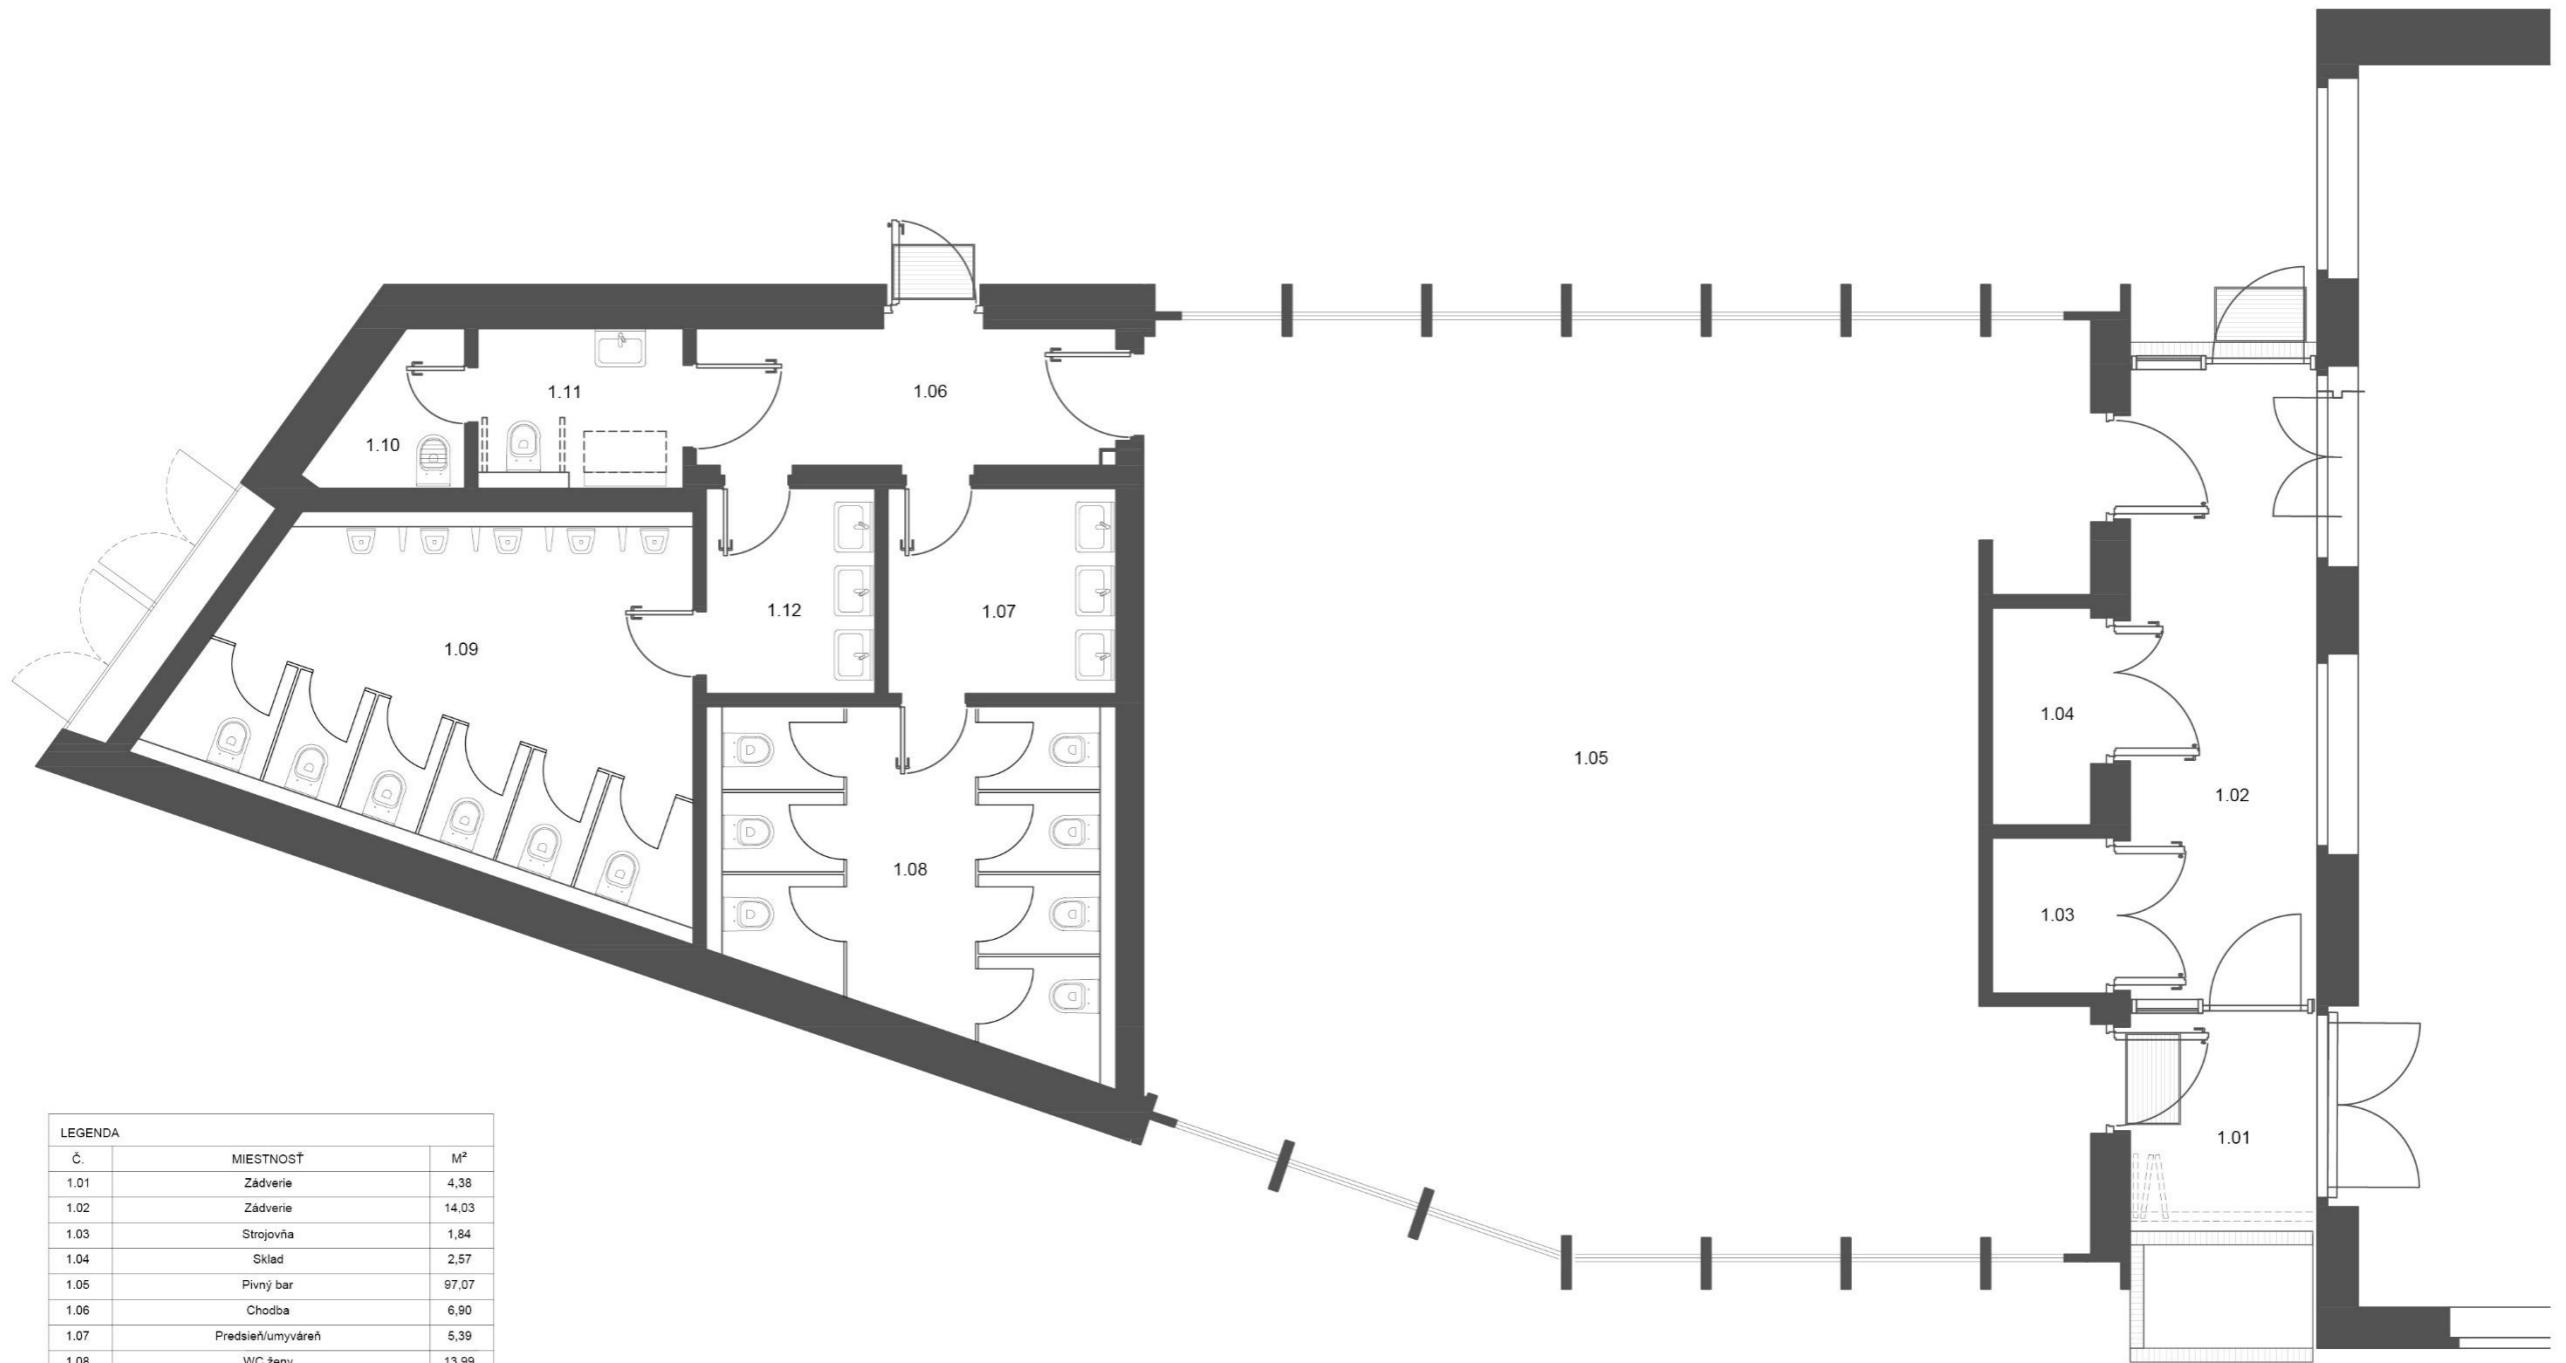

ZOZNAM ZARIAĎOVACÍCH PRVKOV	
PRVOK	POČET
Bar - atyp	1
Sedacia lavica - atyp	1
Stôl TON	12
Stolička CH20	40

\_klub umelcov

\_klub umelcov

\_klub umelcov

\_klub umelcov

\_klub umelcov

\_prístavba

\_pôvodný stav

\_pôvodný stav

LEGENDA		
Č.	MIESTNOSŤ	M <sup>2</sup>
1.01	Zádverie	4,38
1.02	Zádverie	14,03
1.03	Strojovňa	1,84
1.04	Sklad	2,57
1.05	Pivný bar	97,07
1.06	Chodba	6,90
1.07	Predsieň/umýváreň	5,39
1.08	WC ženy	13,99
1.09	WC muži	18,93
1.10	Kotol+výlevka	2,07
1.11	WC imobilní	3,59
1.12	Predsieň/umýváreň	3,96