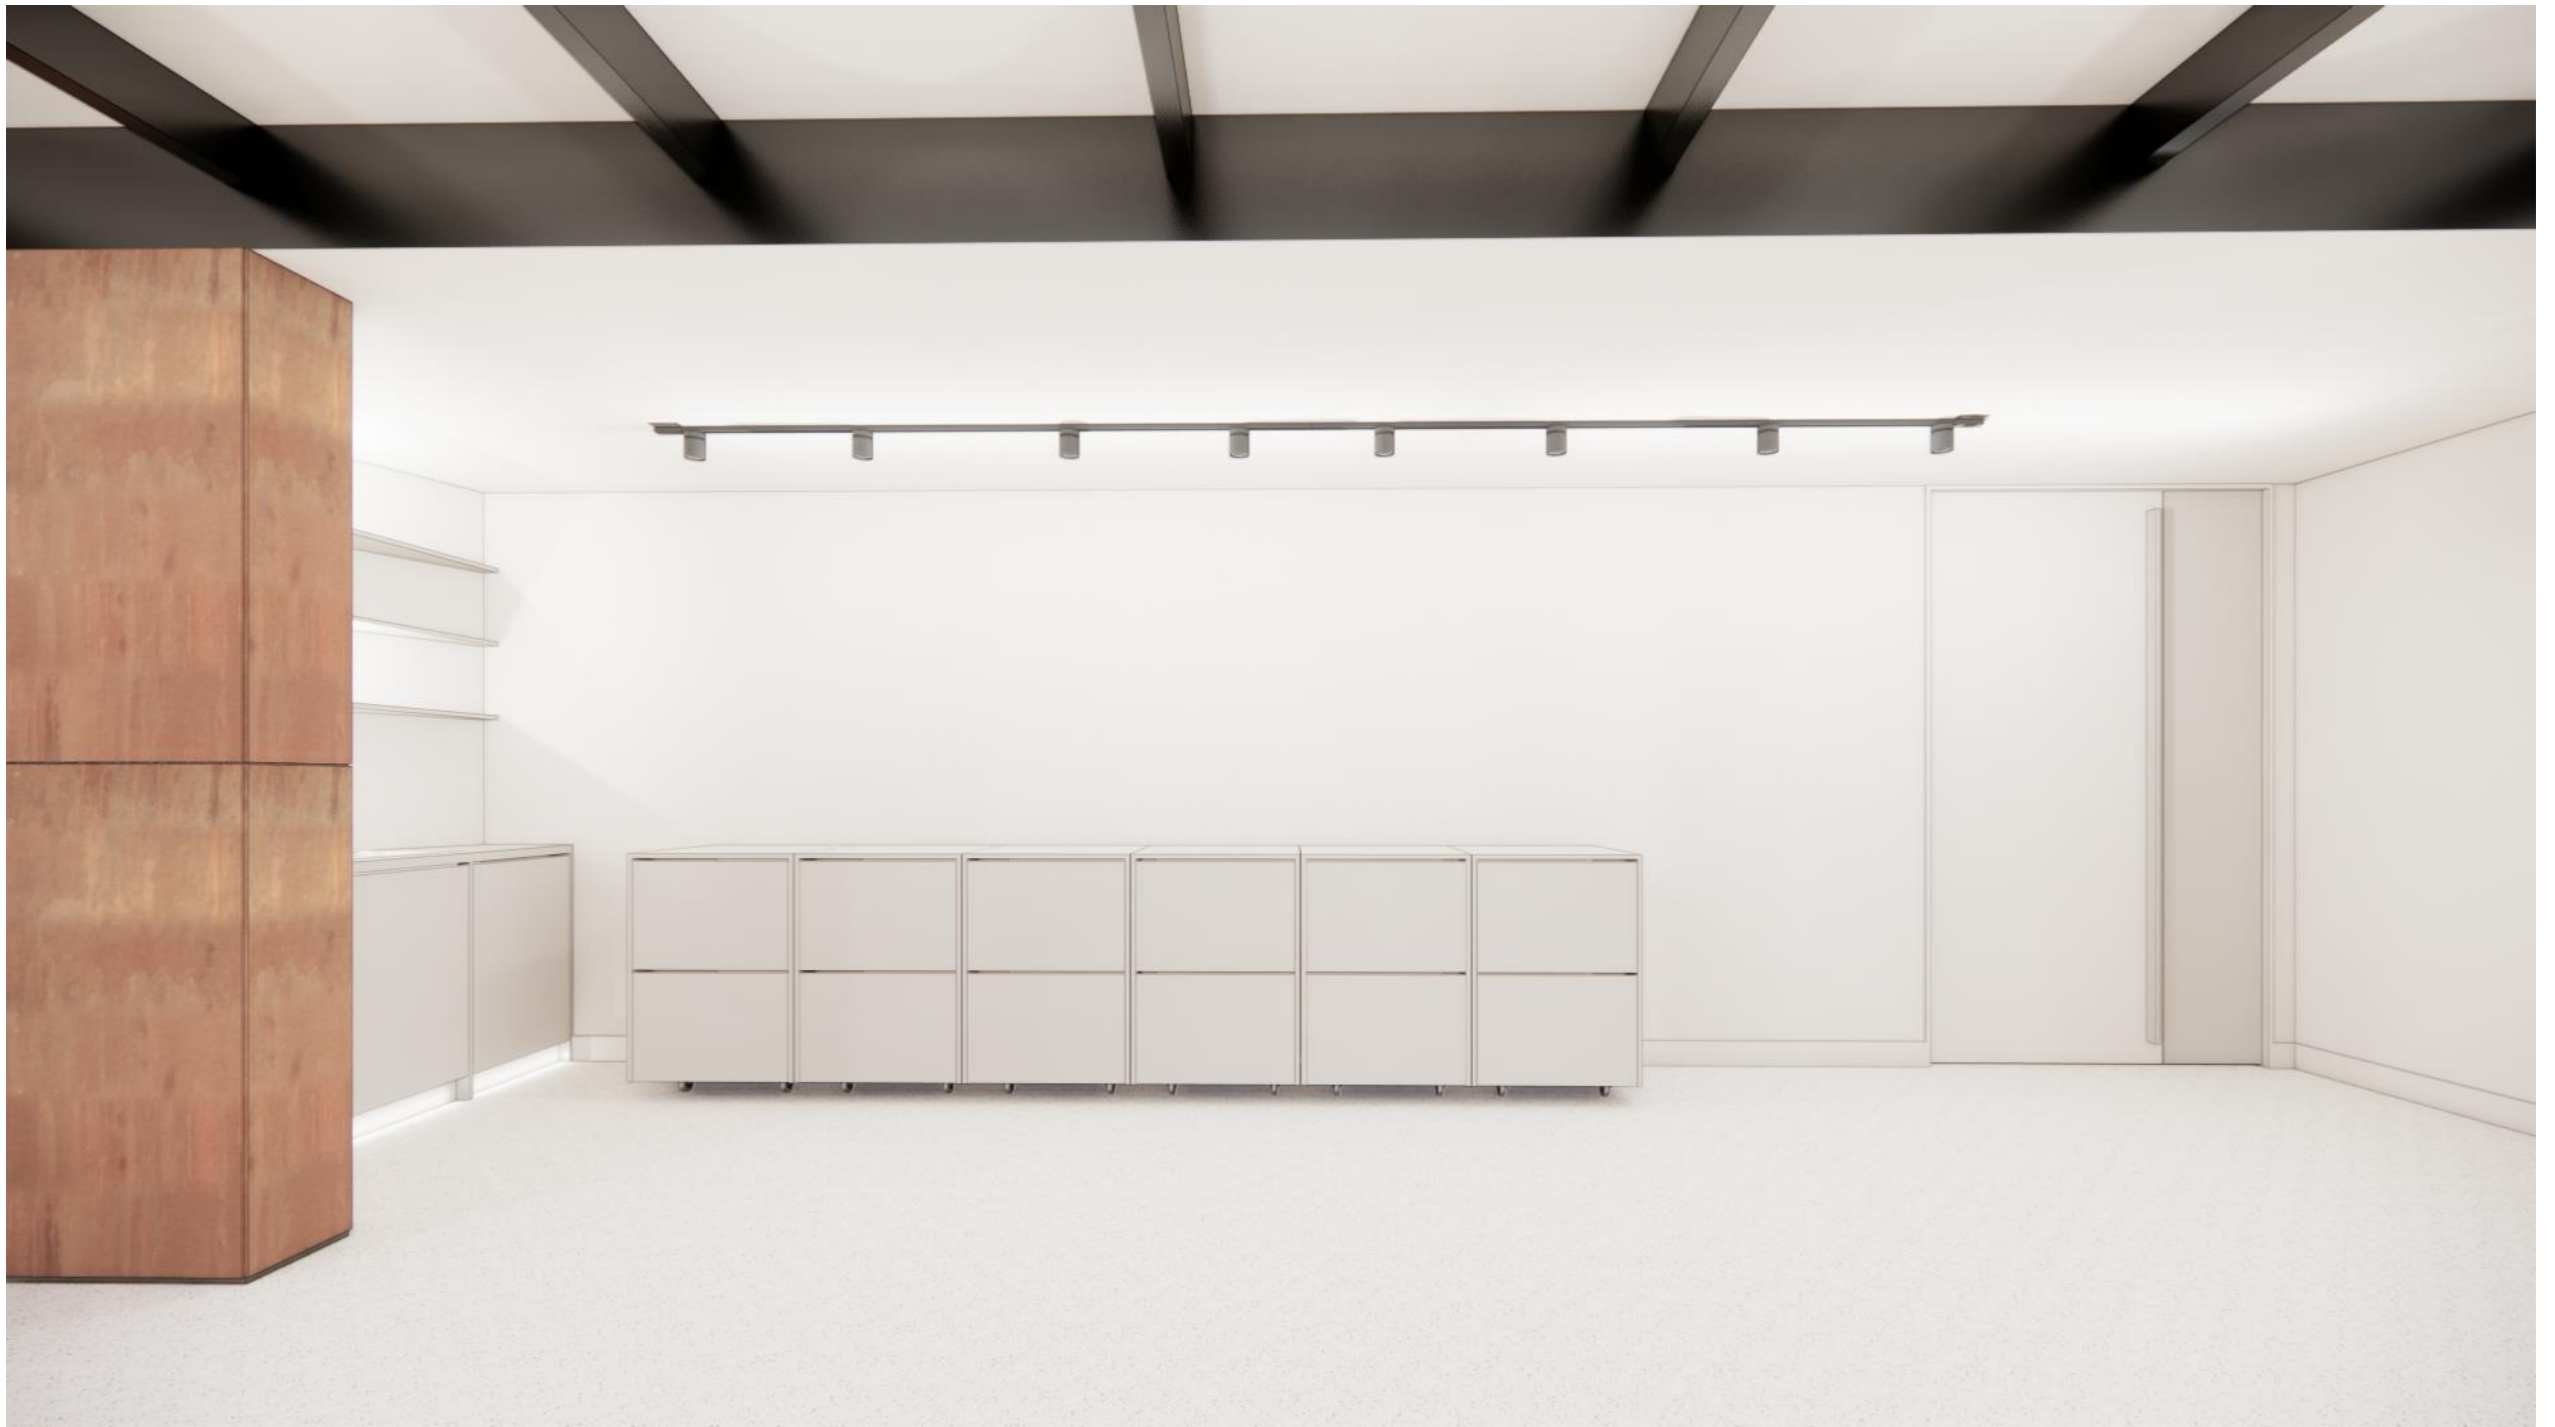

ZOZNAM ZARIAĎOVACÍCH PRVKOV	
PRVOK	POČET
Stolička TON	80
Stôl TON	24
Dataprojektor	1
Občasný pult - atyp	1
Mobilné skrinky - atyp	6

\_prístavba

\_prístavba

\_prístavba

\_prístavba

\_d'akujem za pozornosť