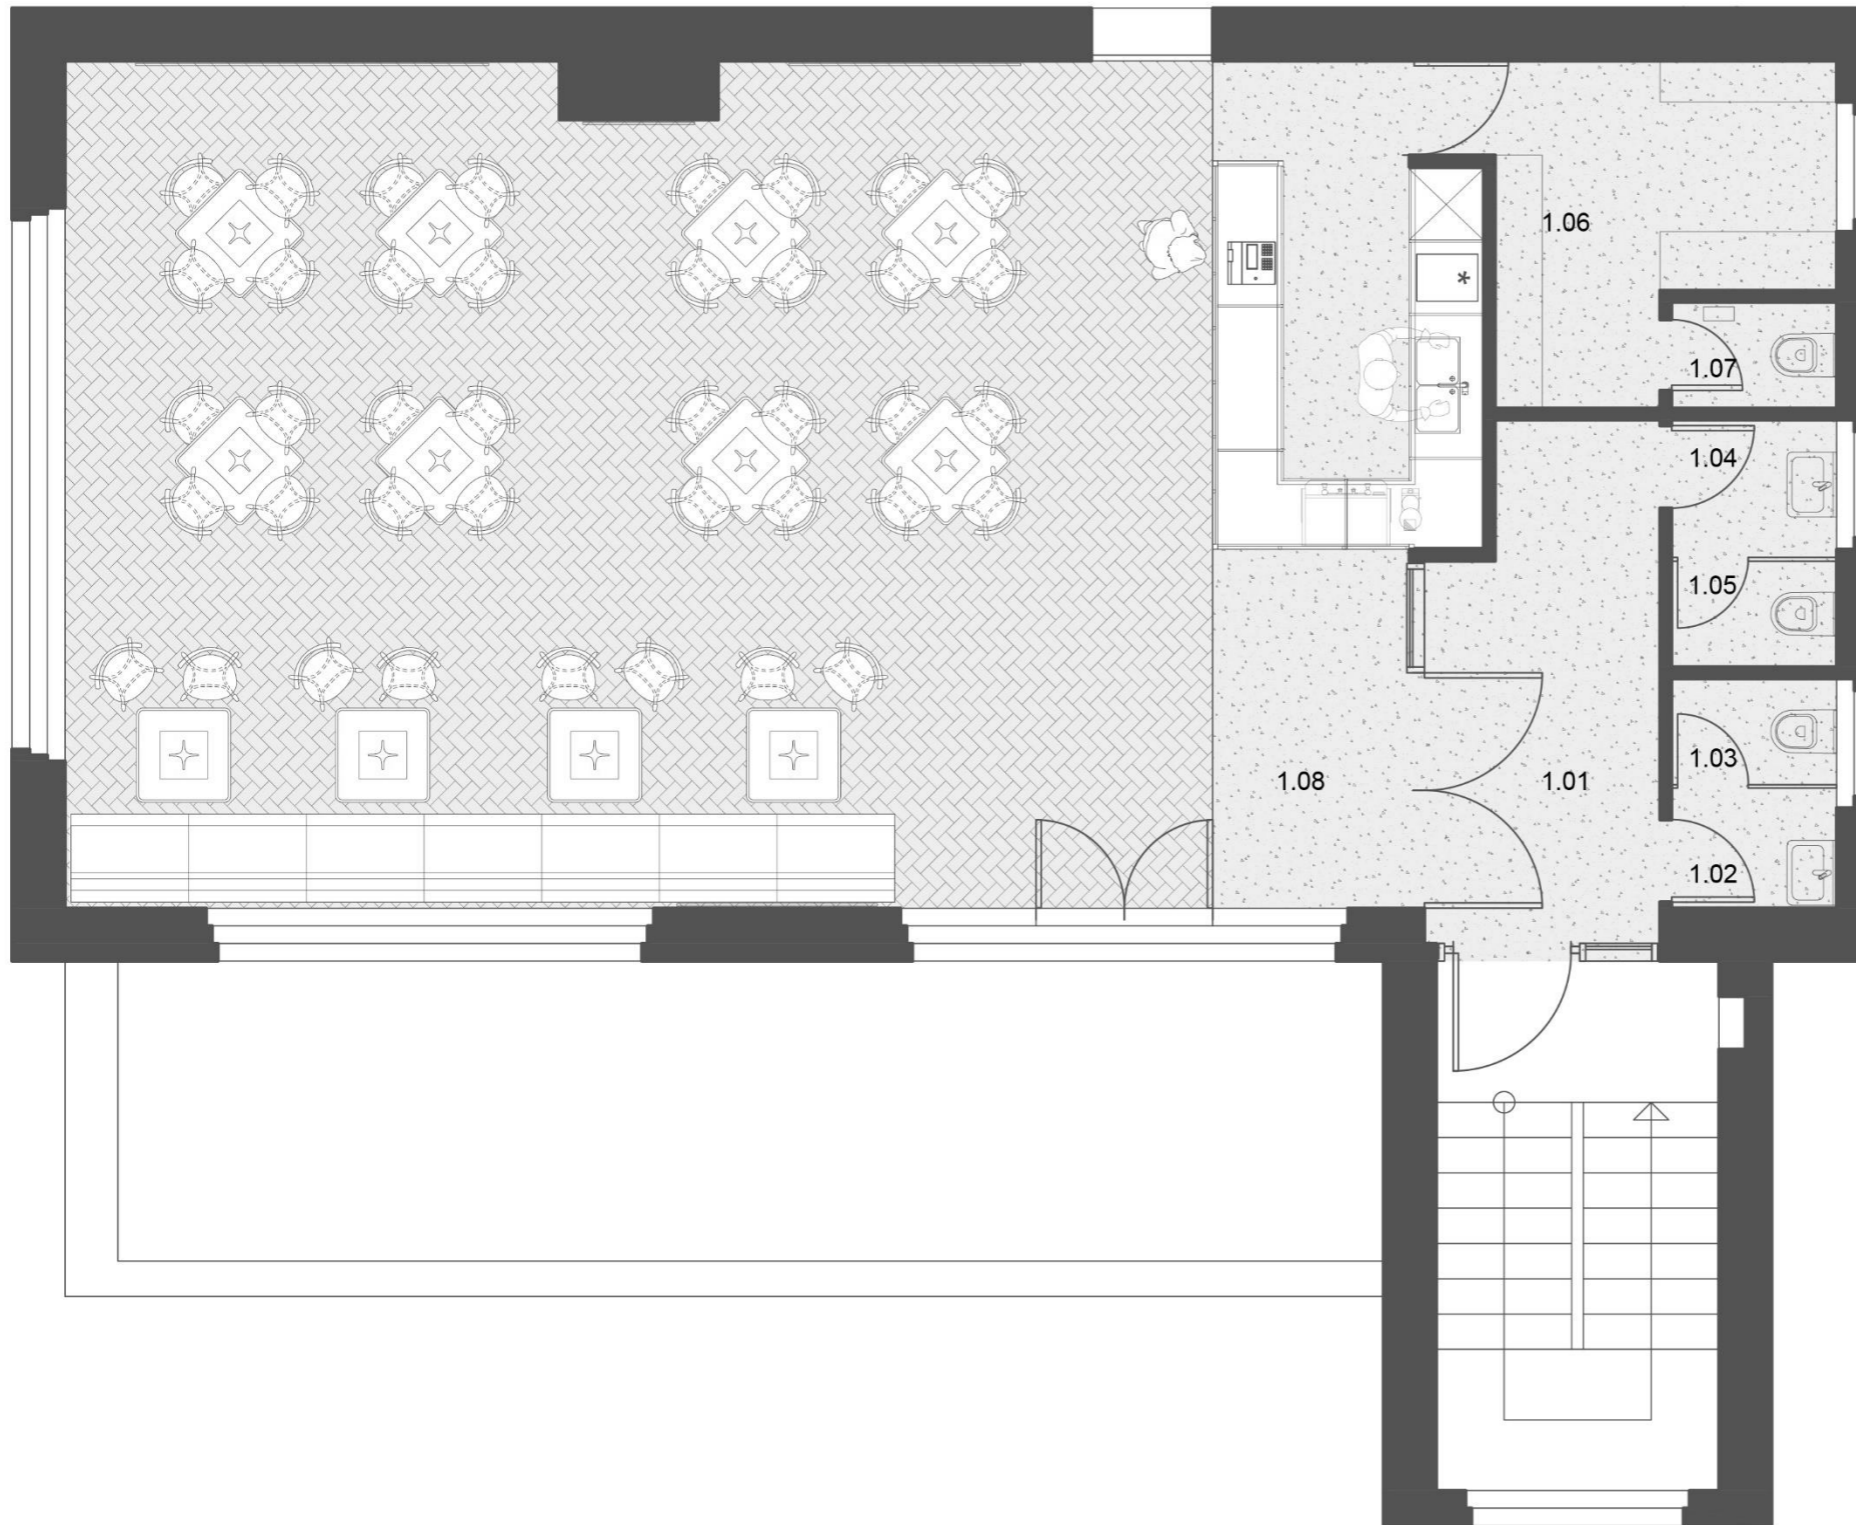

_návrh

LEGENDA MIESTNOSTÍ		
Č.	MIESTNOSŤ	M²
1.01	Zádvie	8,13
1.02	Umyváreň/predsieň	1,41
1.03	WC ženy	1,26
1.04	Umyváreň/predsieň	1,64
1.05	WC muži	1,26
1.06	Sklad	9,14
1.07	WC zamestnanci	1,26
1.08	Kaviareň	84,26

ZOZNAM ZARIAĎOVACÍCH PRVKOV	
PRVOK	POČET
Bar - atyp	1
Sedacia lavica - atyp	1
Stôl TON	12
Stolička CH20	40