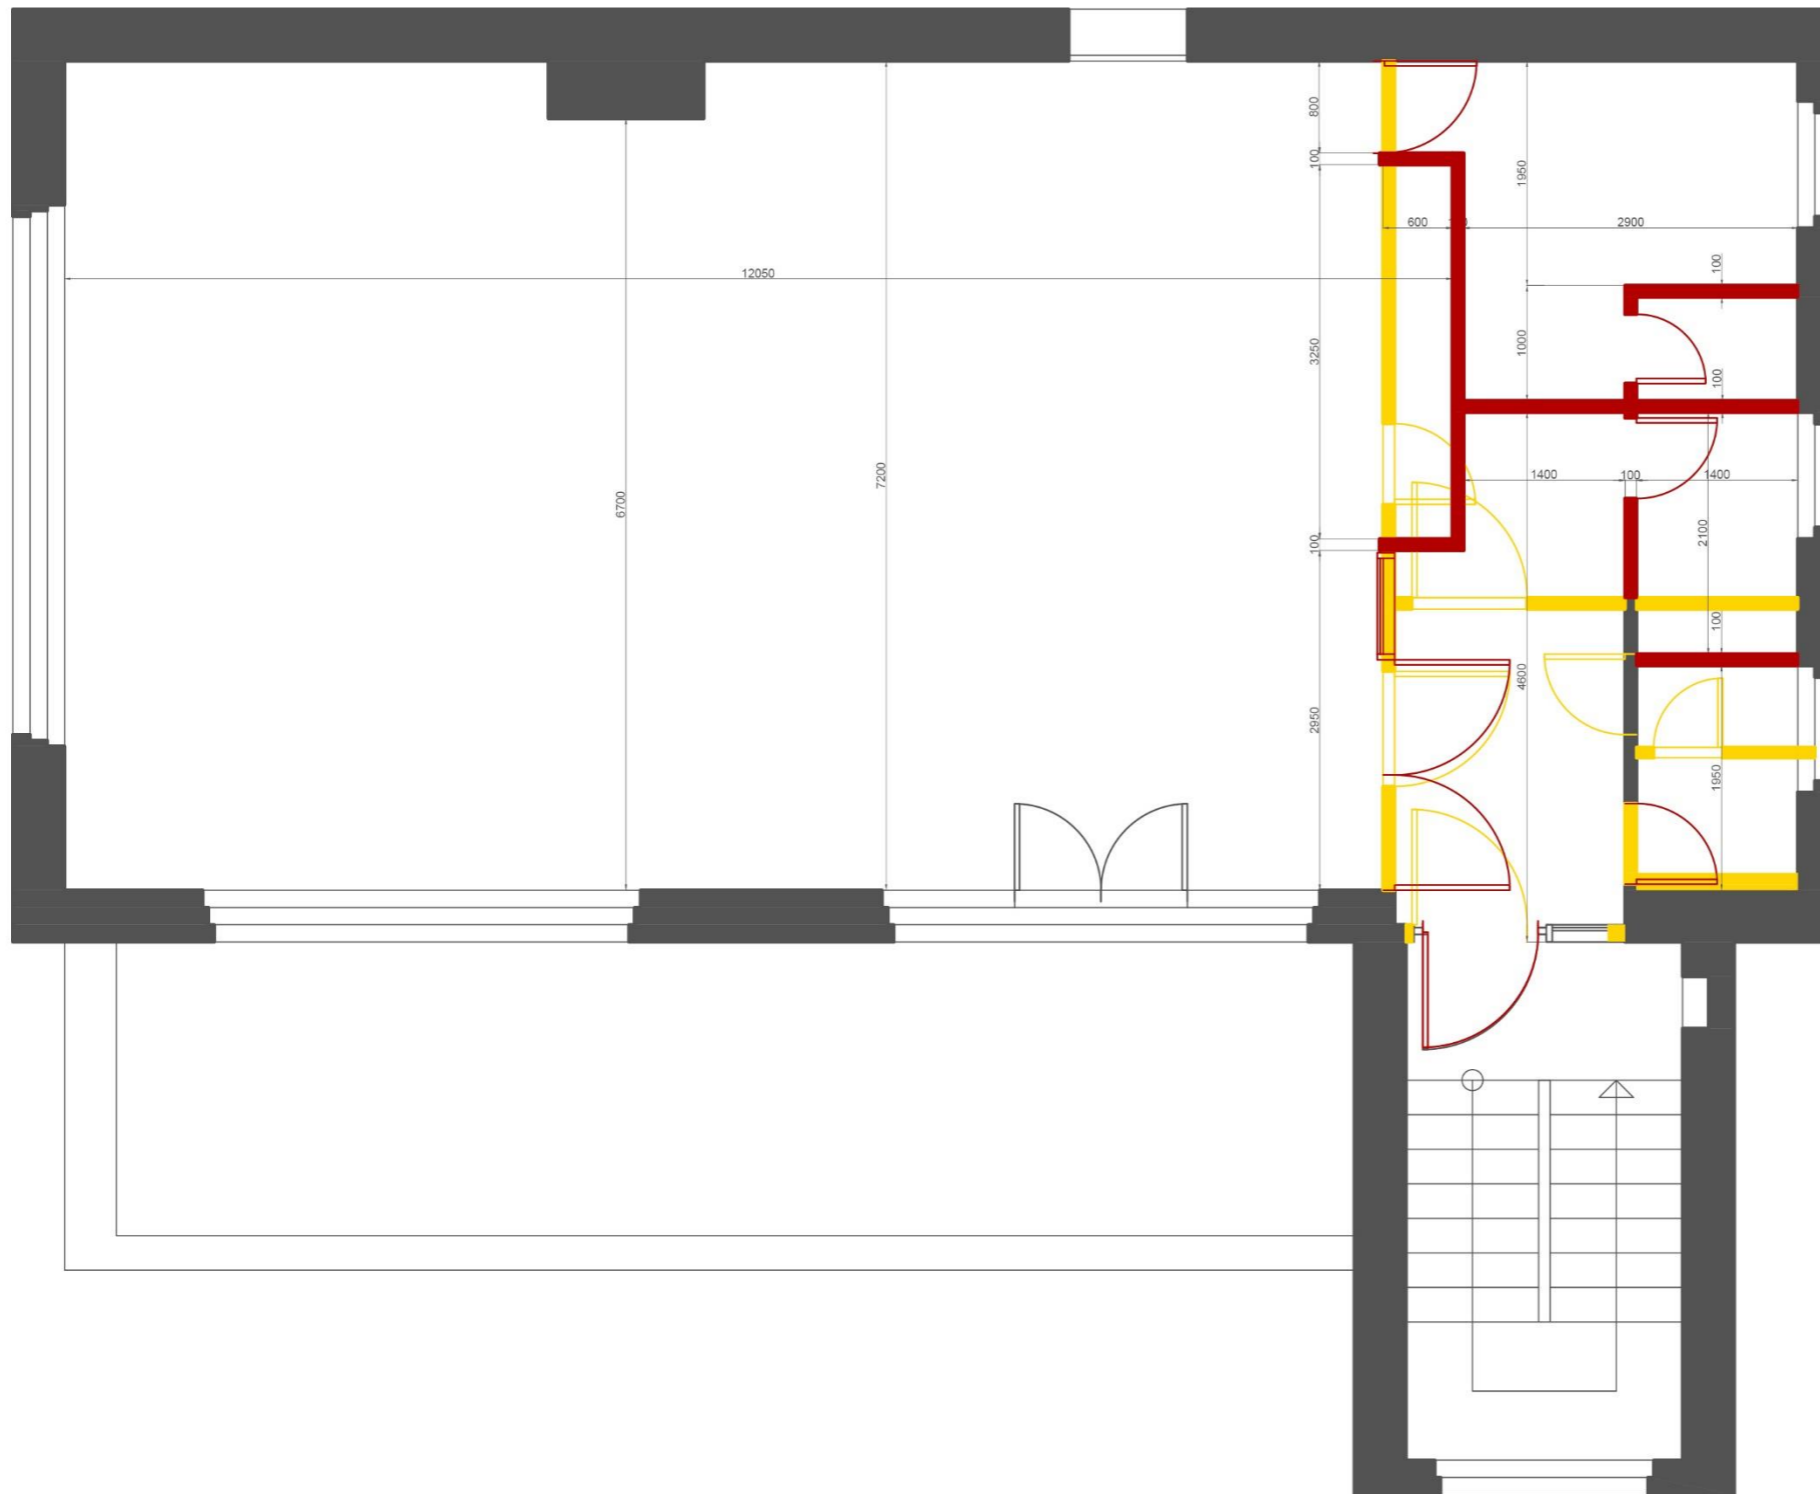

_stavebné a búracie práce

LEGENDA	
■	Búrané konštrukcie
■	Nové konštrukcie