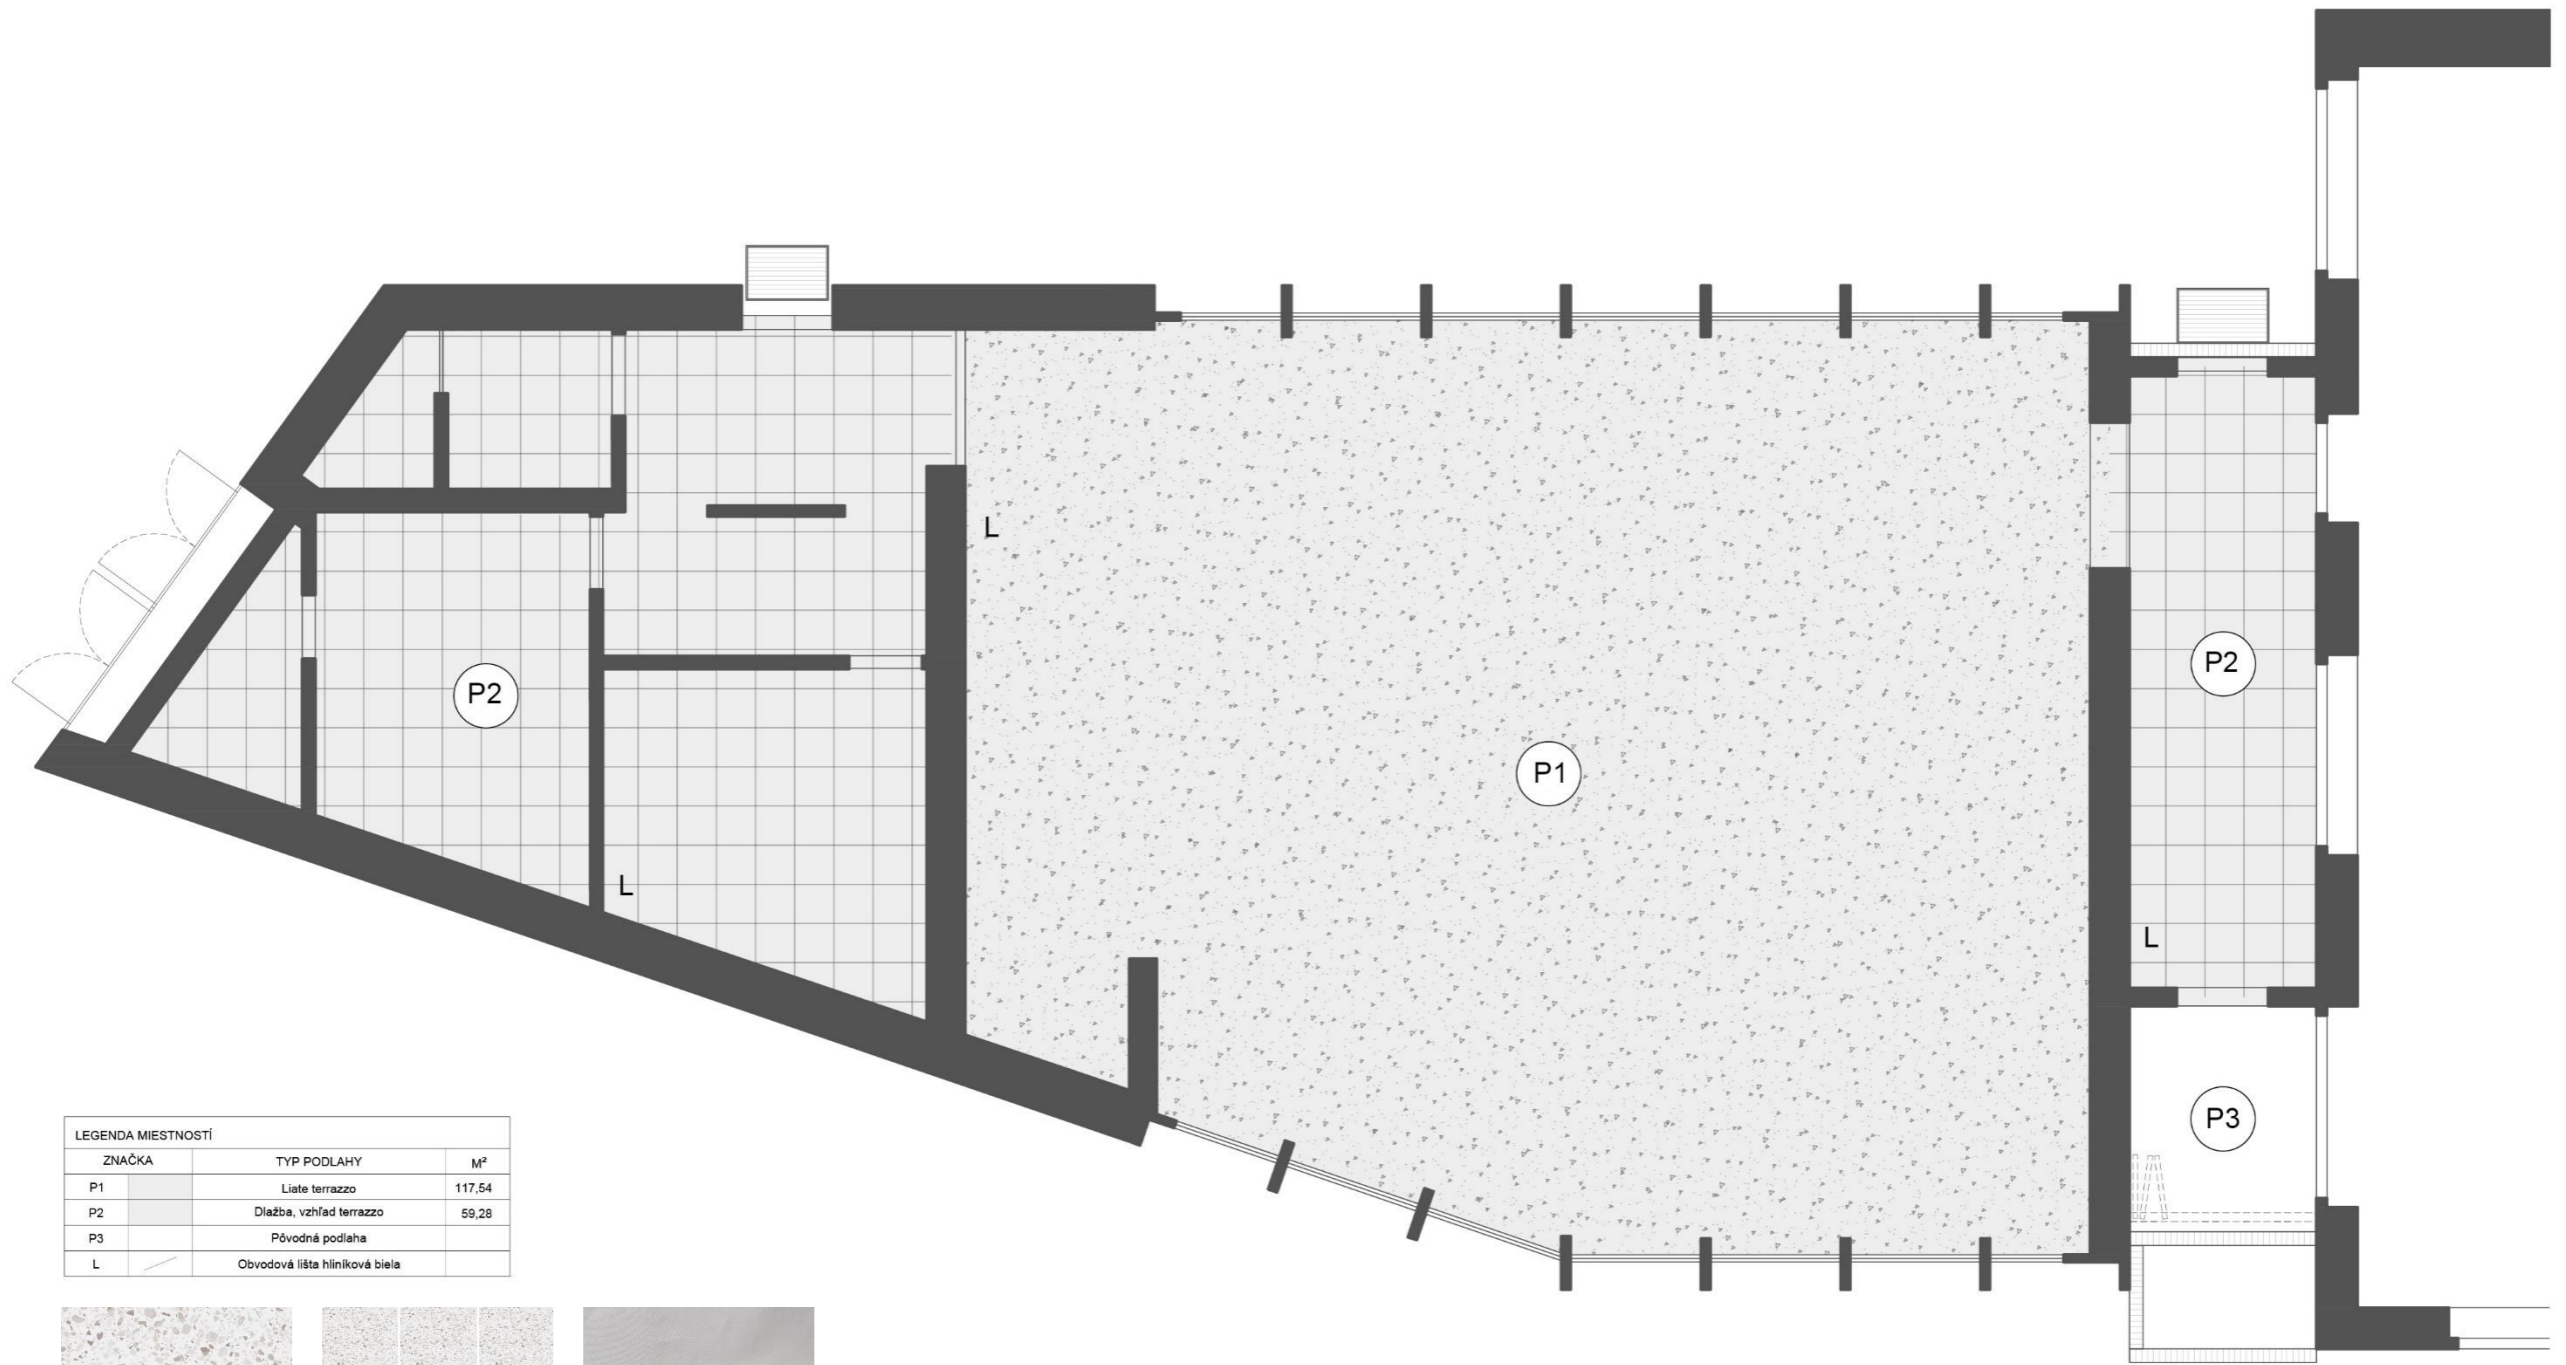

_prístavba

LEGENDA MIESTNOSTÍ		
ZNAČKA	TYP PODLAHY	M²
P1	Liate terrazzo	117,54
P2	Dlažba, vzhľad terrazzo	59,28
P3	Pôvodná podlaha	
L	Obvodová lišta hliníková biela