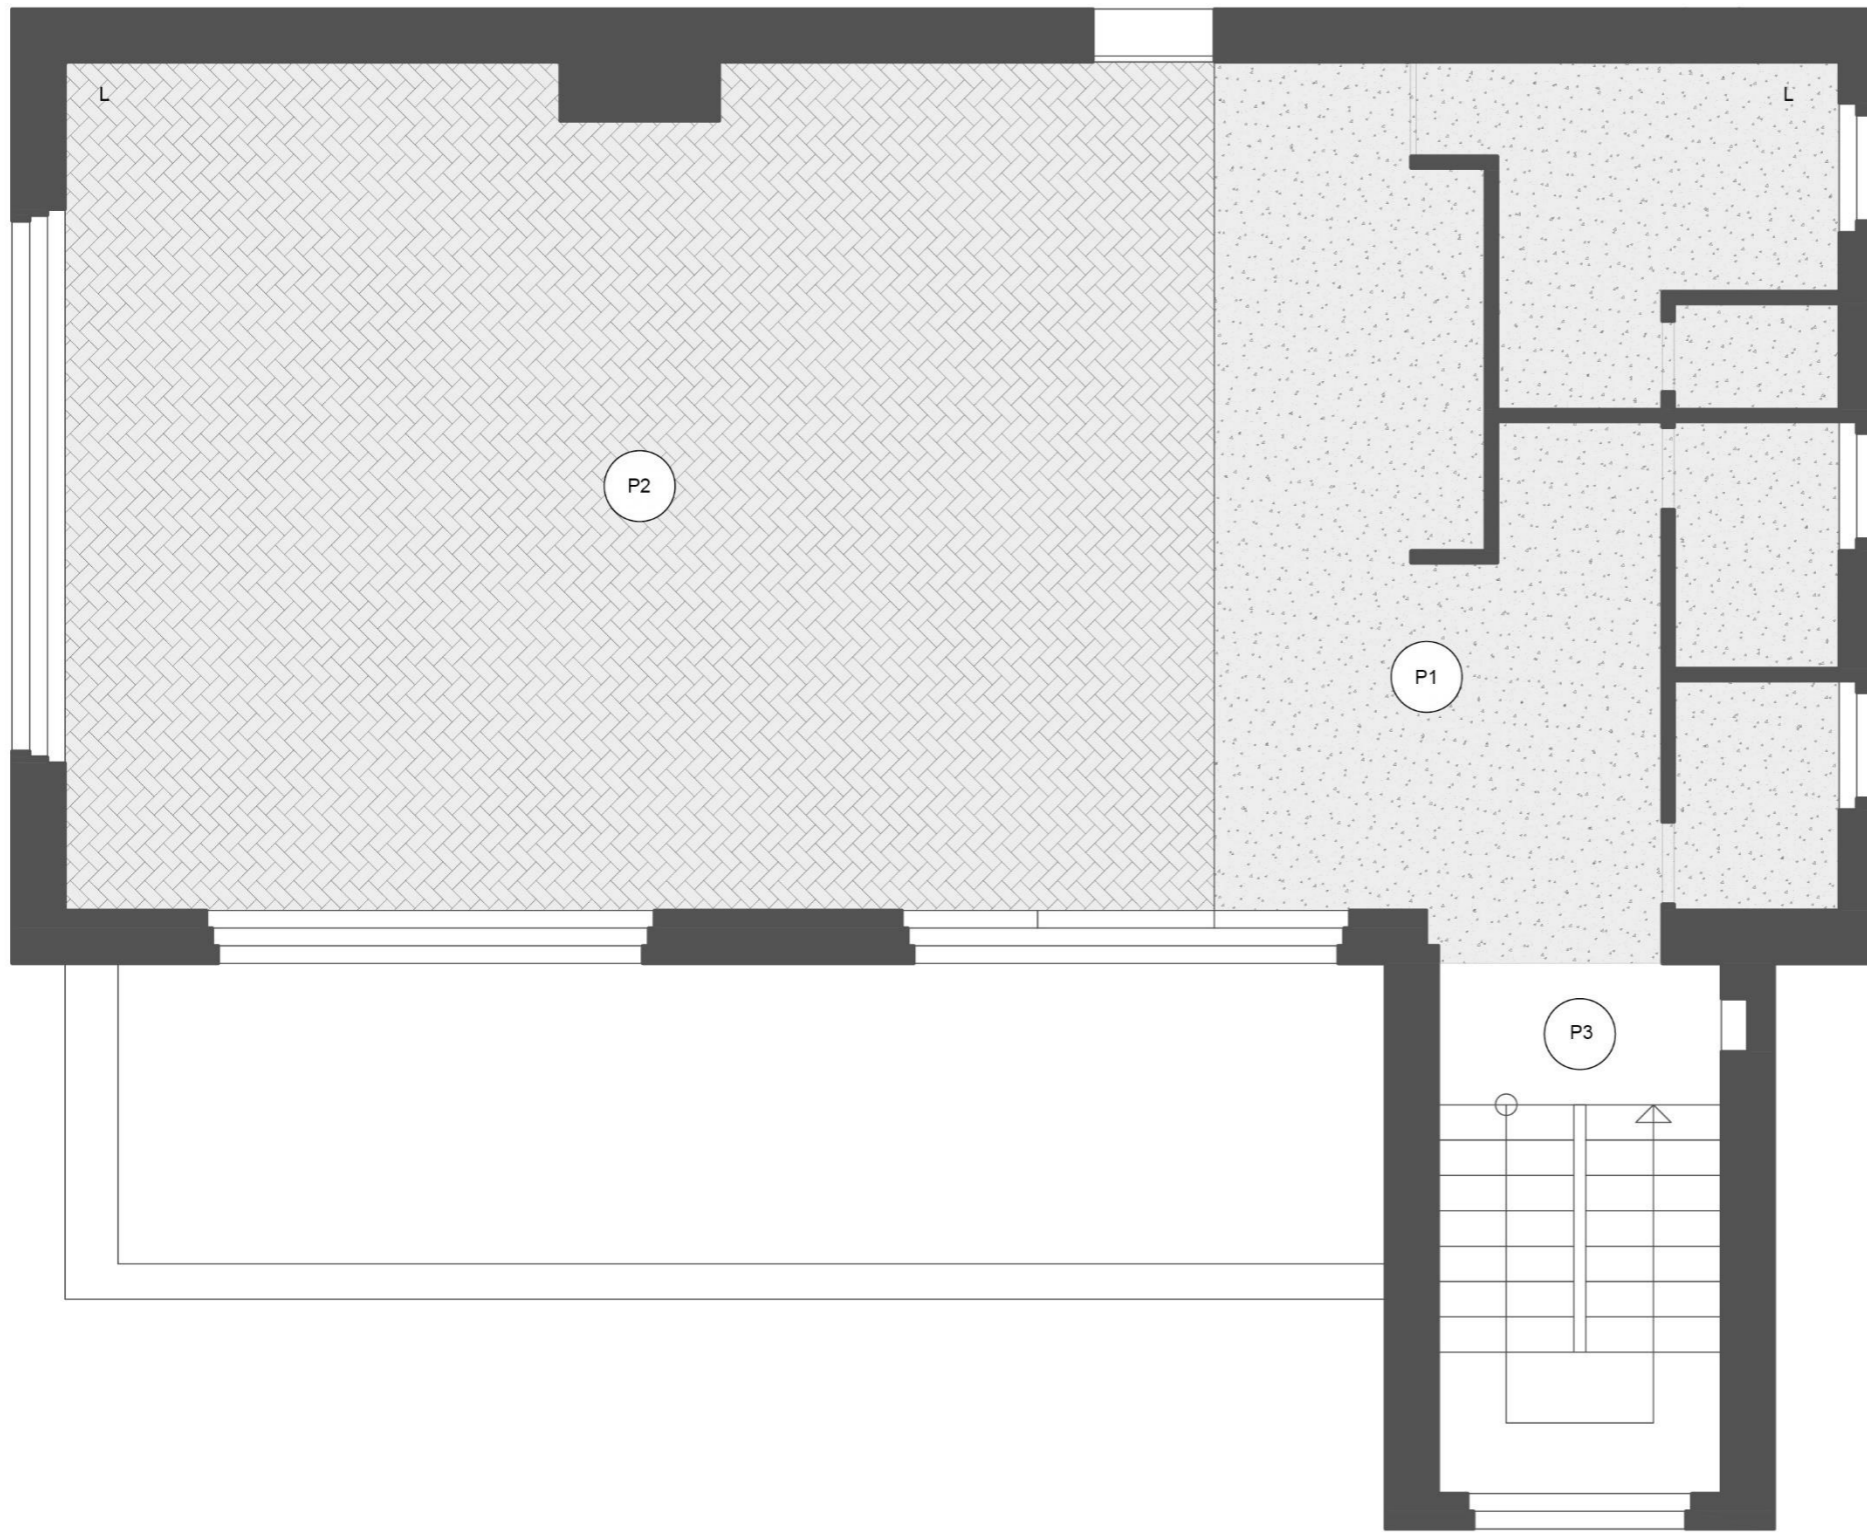

\_pôvodný stav

LEGENDA MIESTNOSTÍ		
Č.	MIESTNOSŤ	M <sup>2</sup>
1.01	Zádverie	5,48
1.02	Umyváreň	1,68
1.03	Wc	1,40
1.04	Sklad	16,31
1.05	Kaviareň	81,76

\_návrh

LEGENDA MIESTNOSTÍ		
Č.	MIESTNOSŤ	M <sup>2</sup>
1.01	Zádverie	8,13
1.02	Umyváreň/predsieň	1,41
1.03	WC ženy	1,26
1.04	Umyváreň/predsieň	1,64
1.05	WC muži	1,26
1.06	Sklad	9,14
1.07	WC zamestnanci	1,26
1.08	Kaviareň	84,26

# \_stavebné a búracie práce

LEGENDA	
<span style="color: yellow;">■</span>	Búrané konštrukcie
<span style="color: red;">■</span>	Nové konštrukcie

\_podlahy

LEGENDA		
ZNAČKA	TYP PODLAHY	M <sup>2</sup>
P1	Liate terrazzo	37,42
P2	Pôvodné parkety	69,53
P3	Pôvodná podlaha	
L	Obvodová lišta hliníková biela	

LEGENDA		
ZNAČKA	TYP	POČET
S1	Bodové - systém Smart Rail	5
S2	Prisadené stropné svetlo	12
S3	LED pás	6

CH20, Hans Wagner  
Carl Hansen & Son  
Dub, koža (čierna)

Easy mix & fix  
TON  
Dub, čierna / zelená (podnož)