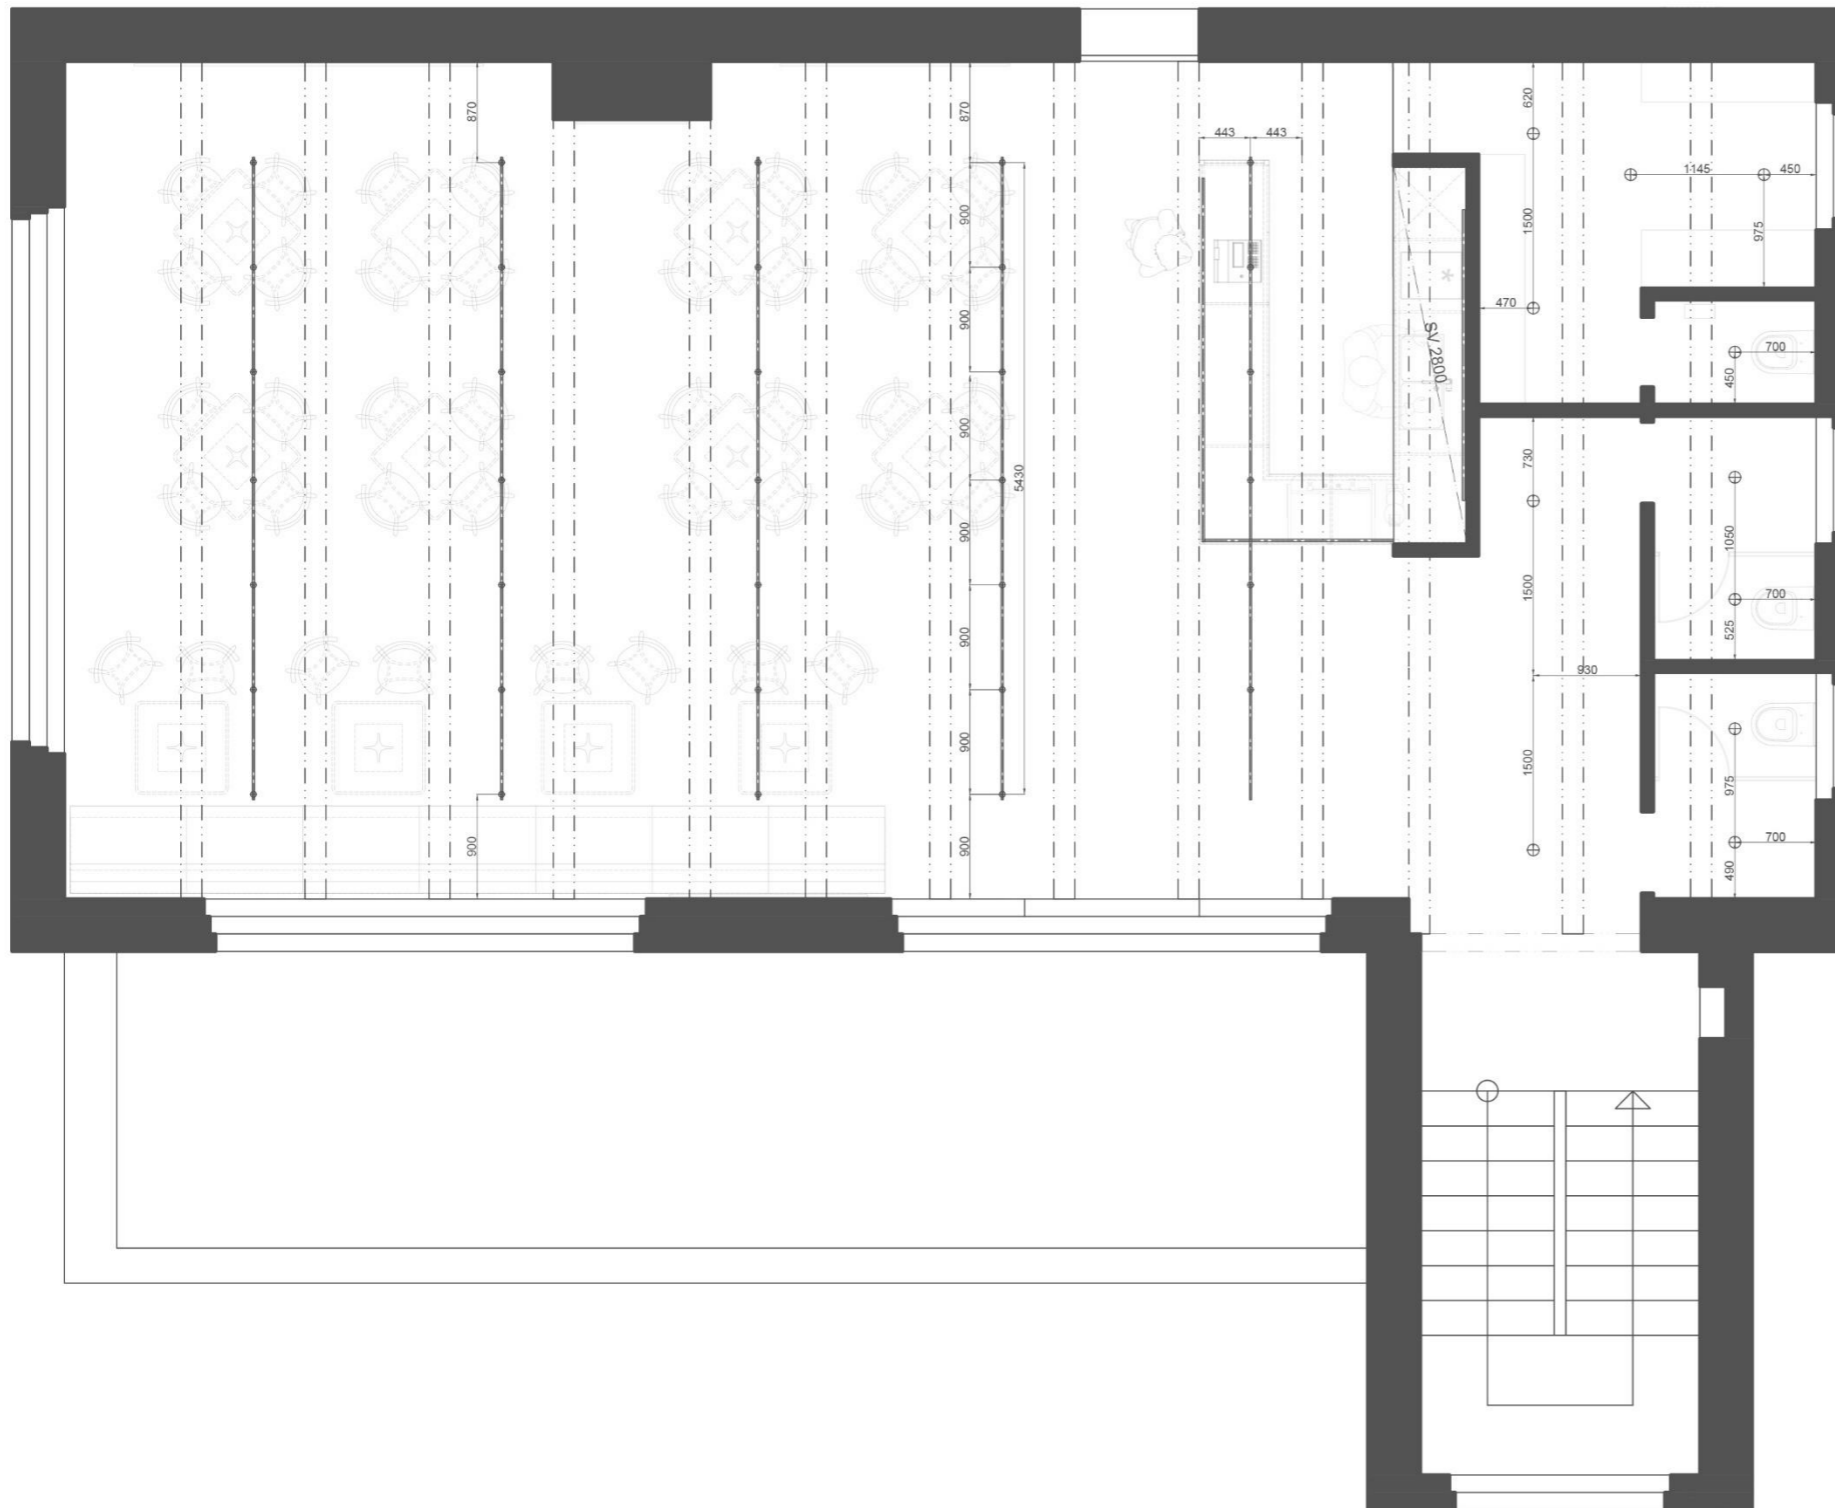

LEGENDA		
ZNAČKA	TYP	POČET
S1	Bodové - systém Smart Rail	5
S2	Prisadené stropné svetlo	12
S3	LED pás	6

CH20, Hans Wagner  
Carl Hansen & Son  
Dub, koža (čierna)

Easy mix & fix  
TON  
Dub, čierna / zelená (podnož)