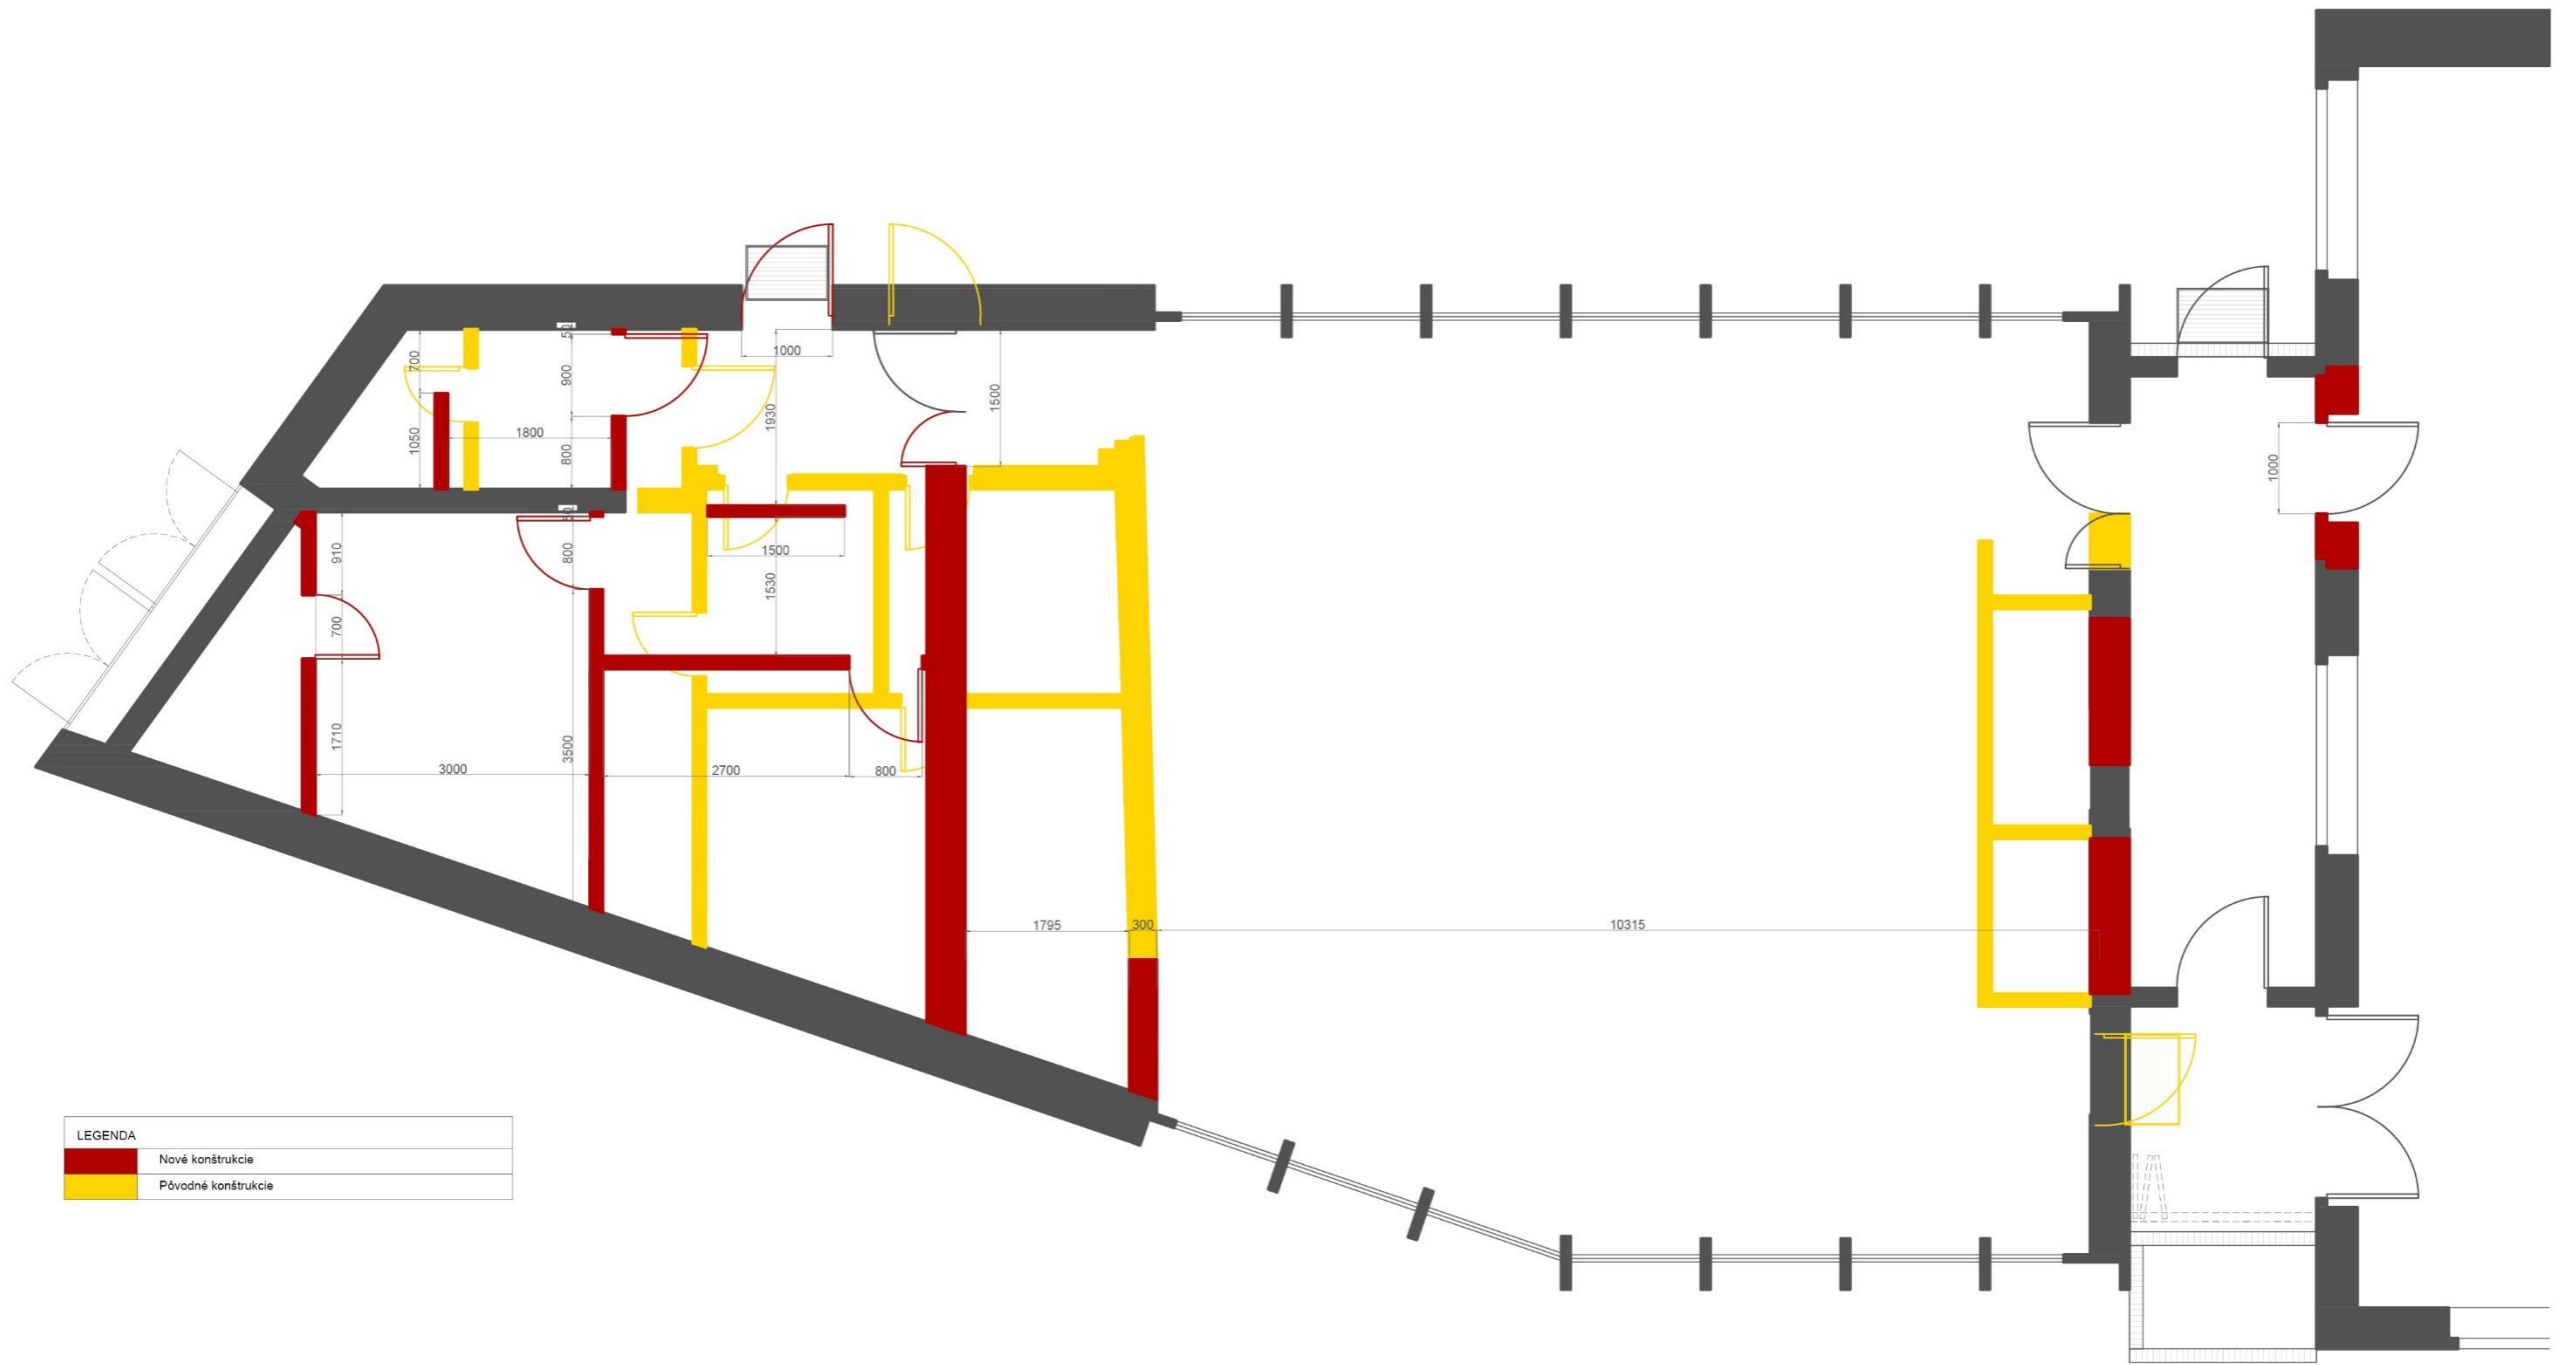

_stavebné a búracie práce

LEGENDA	
	Nové konštrukcie
	Pôvodné konštrukcie