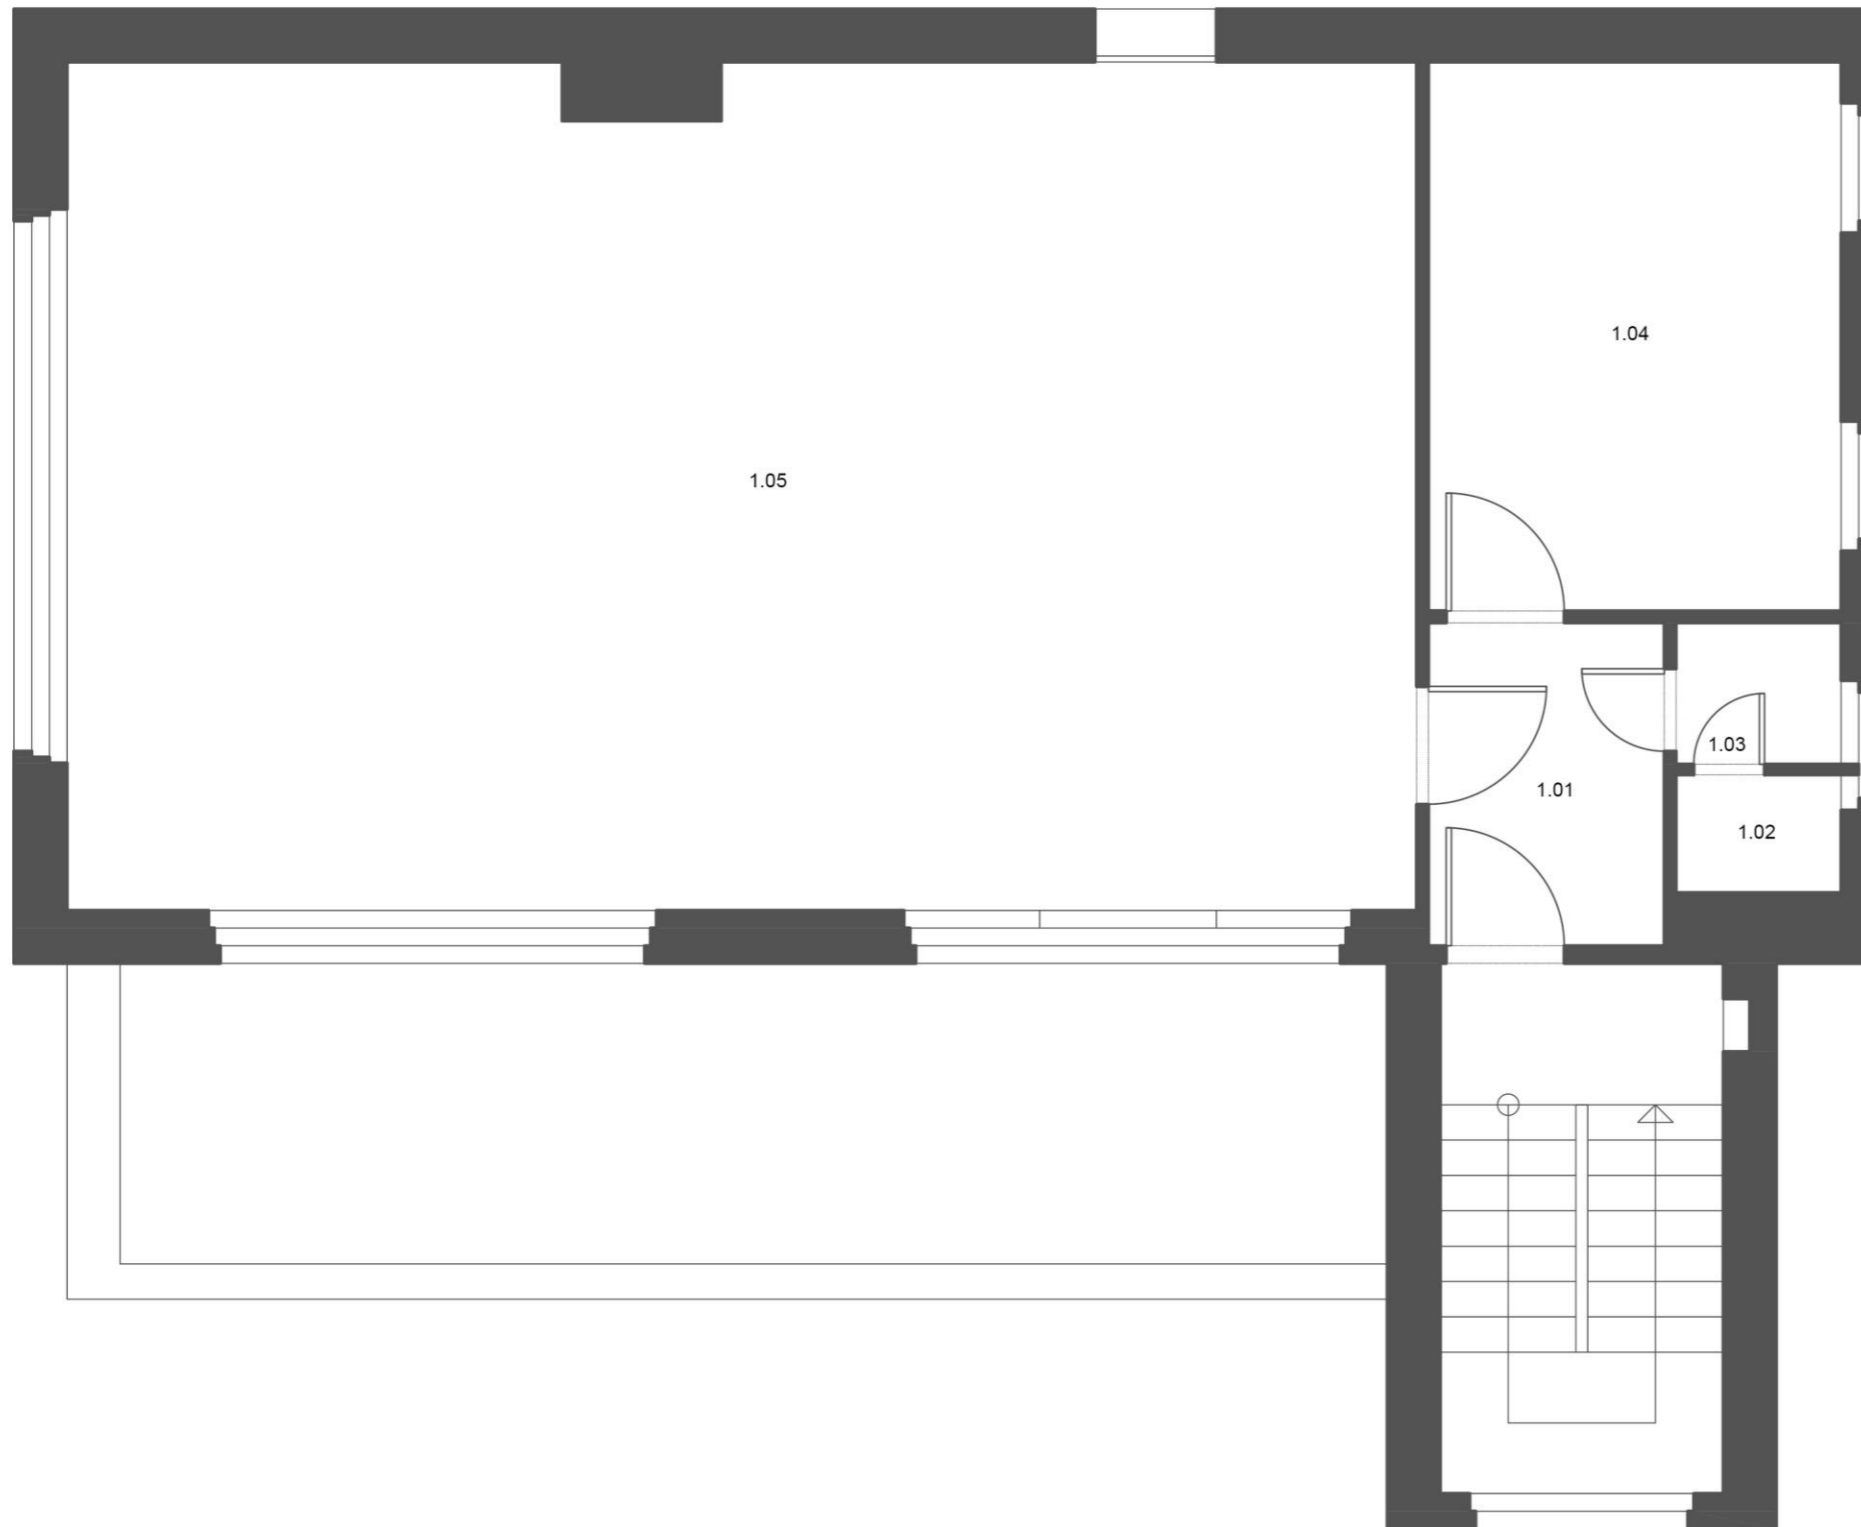

\_pôvodný stav

LEGENDA MIESTNOSTÍ		
Č.	MIESTNOSŤ	M <sup>2</sup>
1.01	Zádverie	5,48
1.02	Umyváreň	1,68
1.03	Wc	1,40
1.04	Sklad	16,31
1.05	Kaviareň	81,76

\_návrh

LEGENDA MIESTNOSTÍ		
Č.	MIESTNOSŤ	M <sup>2</sup>
1.01	Zádverie	8,13
1.02	Umyváreň/predsieň	1,41
1.03	WC ženy	1,26
1.04	Umyváreň/predsieň	1,64
1.05	WC muži	1,26
1.06	Sklad	9,14
1.07	WC zamestnanci	1,26
1.08	Kaviareň	84,26

LEGENDA		
ZNAČKA	TYP	POČET
S1	Bodové - systém Smart Rail	5
S2	Prisadené stropné svetlo	12
S3	LED pás	6

CH20, Hans Wagner  
Carl Hansen & Son  
Dub, koža (čierna)

Easy mix & fix  
TON  
Dub, čierna / zelená (podnož)