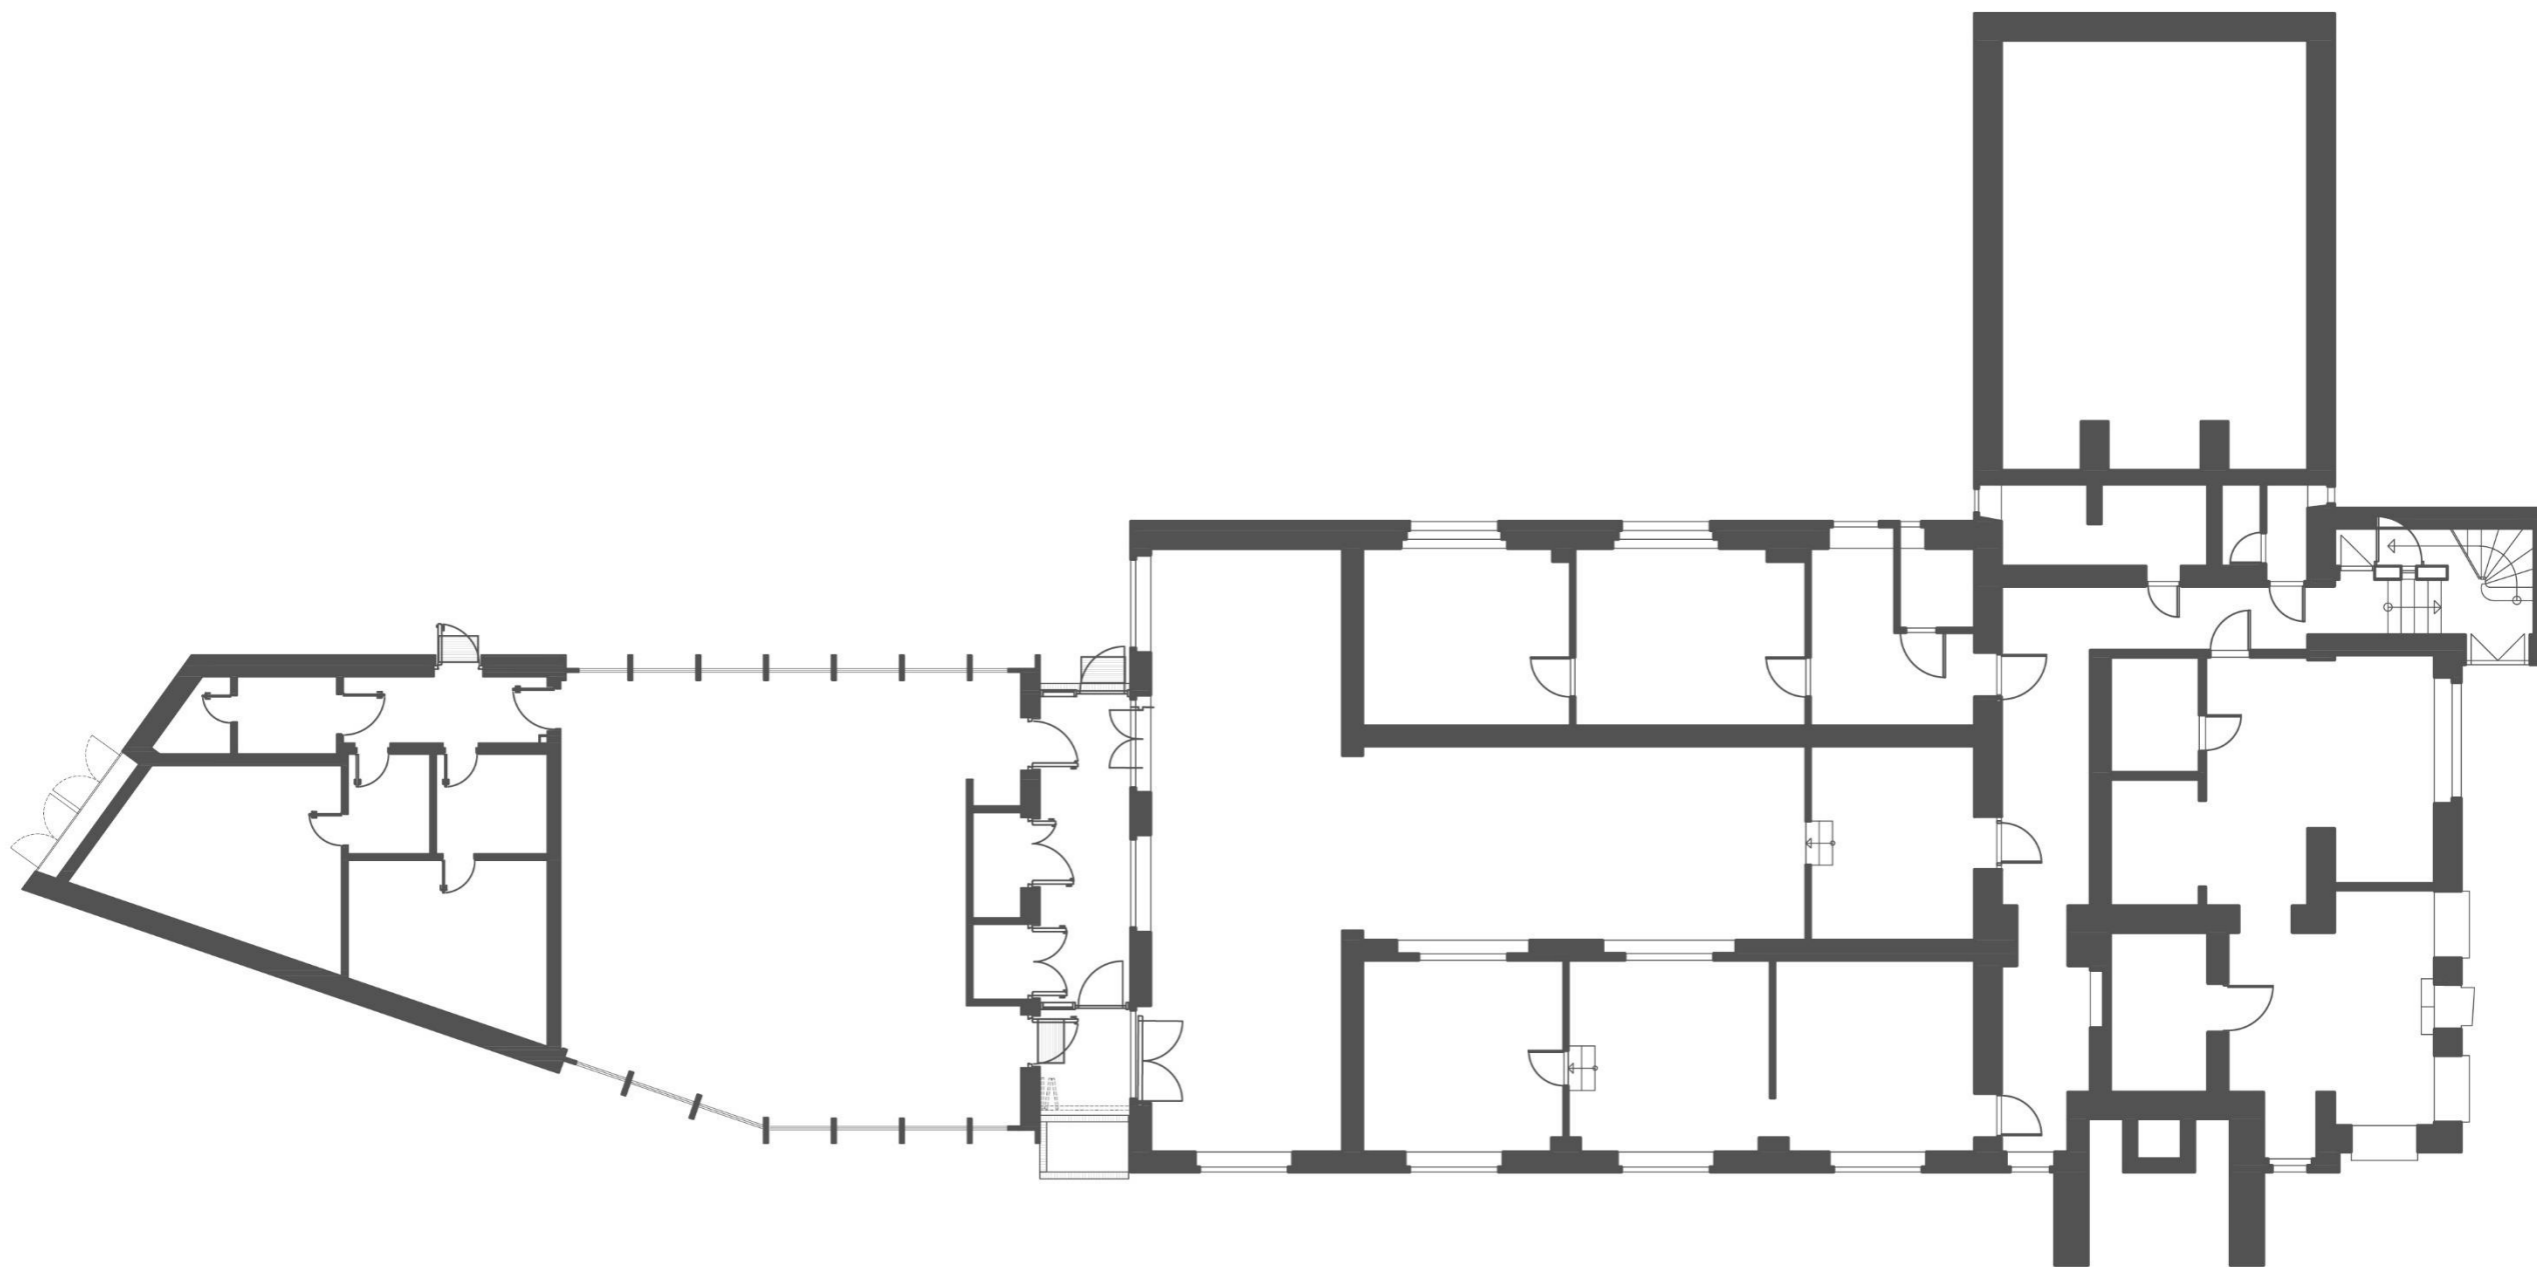

ZOZNAM ZARIAĎOVACÍCH PRVKOV	
PRVOK	POČET
Bar - atyp	1
Sedacia lavica - atyp	1
Stôl TON	12
Stolička CH20	40

\_klub umelcov

\_klub umelcov

\_klub umelcov

\_klub umelcov

\_klub umelcov

\_prístavba

\_pôvodný stav