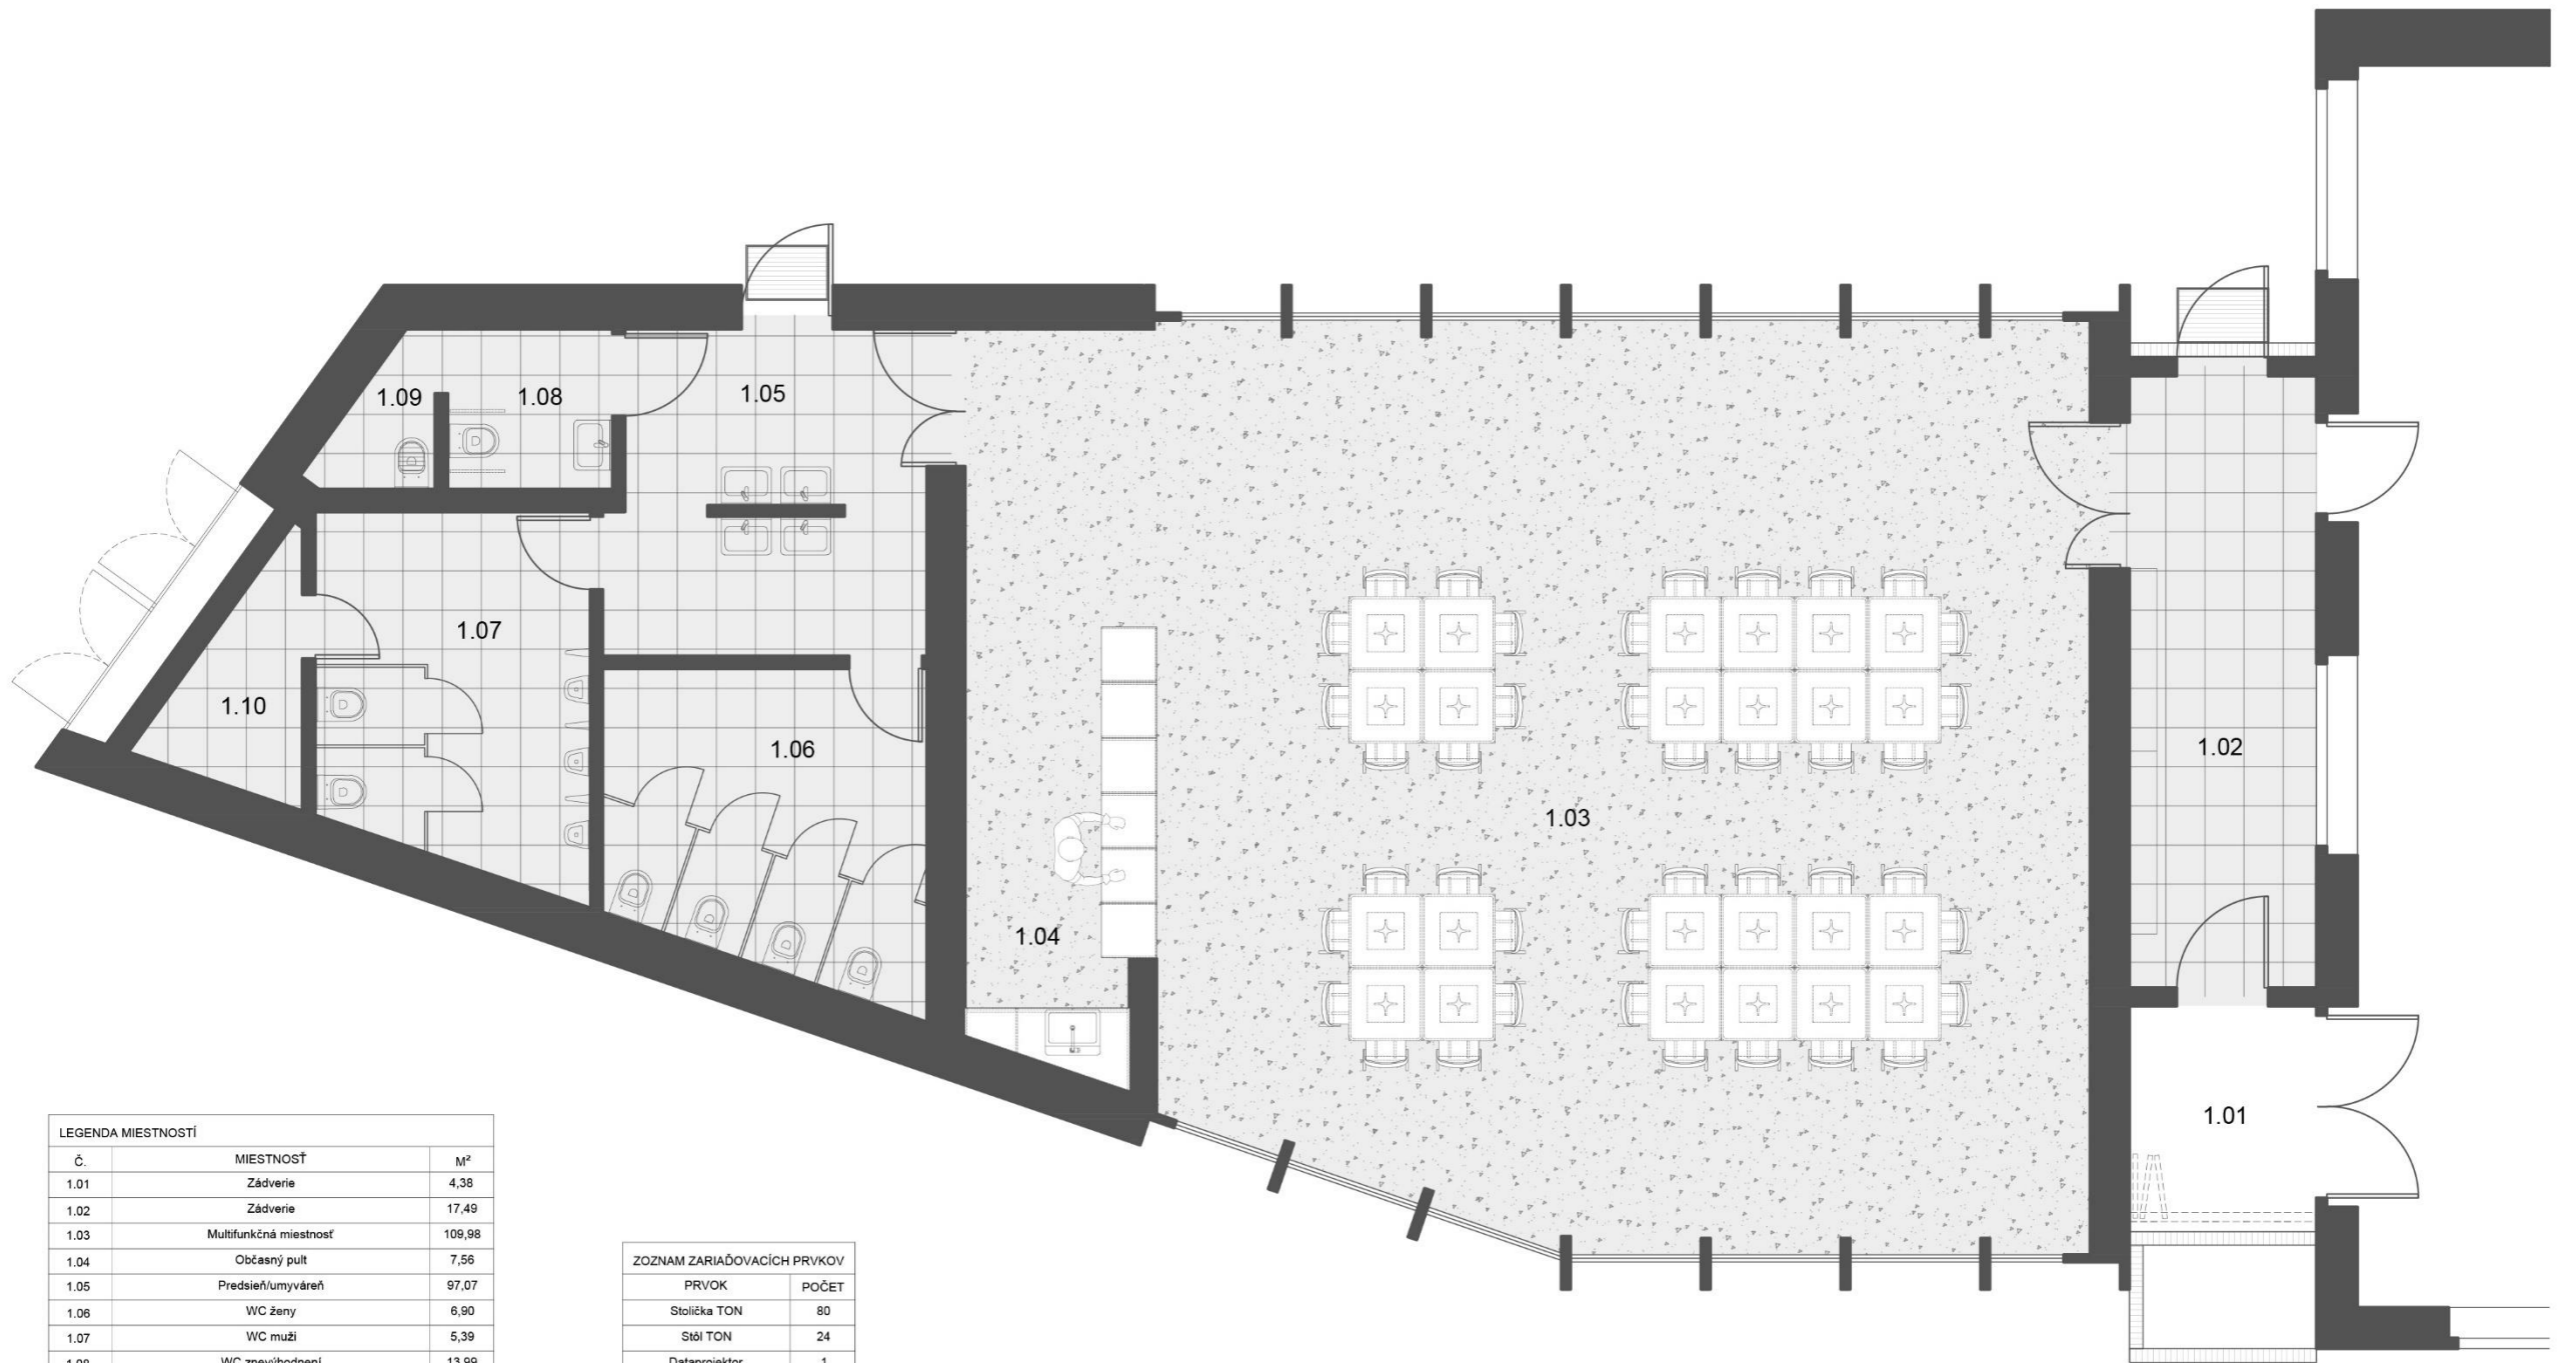

# \_podhľad a svietidlá

LEGENDA		
ZNAČKA	TYP	POČET
S1	Bodové - systém Smart Rail	4
S2	Prisadené stropné svetlo	17
S3	Prisadené stropné svetlo	26

\_zariadenie prvky

Merano  
TON  
Buk natural

Easy mix & fix  
TON  
Buk, brúsená nerez (podnož)

\_návrh

LEGENDA MIESTNOSTÍ		
Č.	MIESTNOSŤ	M <sup>2</sup>
1.01	Zádvie	4,38
1.02	Zádvie	17,49
1.03	Multifunkčná miestnosť	109,98
1.04	Občasný pult	7,56
1.05	Predsieň/umyvareň	97,07
1.06	WC ženy	6,90
1.07	WC muži	5,39
1.08	WC znevýhodnení	13,99
1.09	Kotol+výlevka	18,93
1.10	Tech. miestnosť	2,07