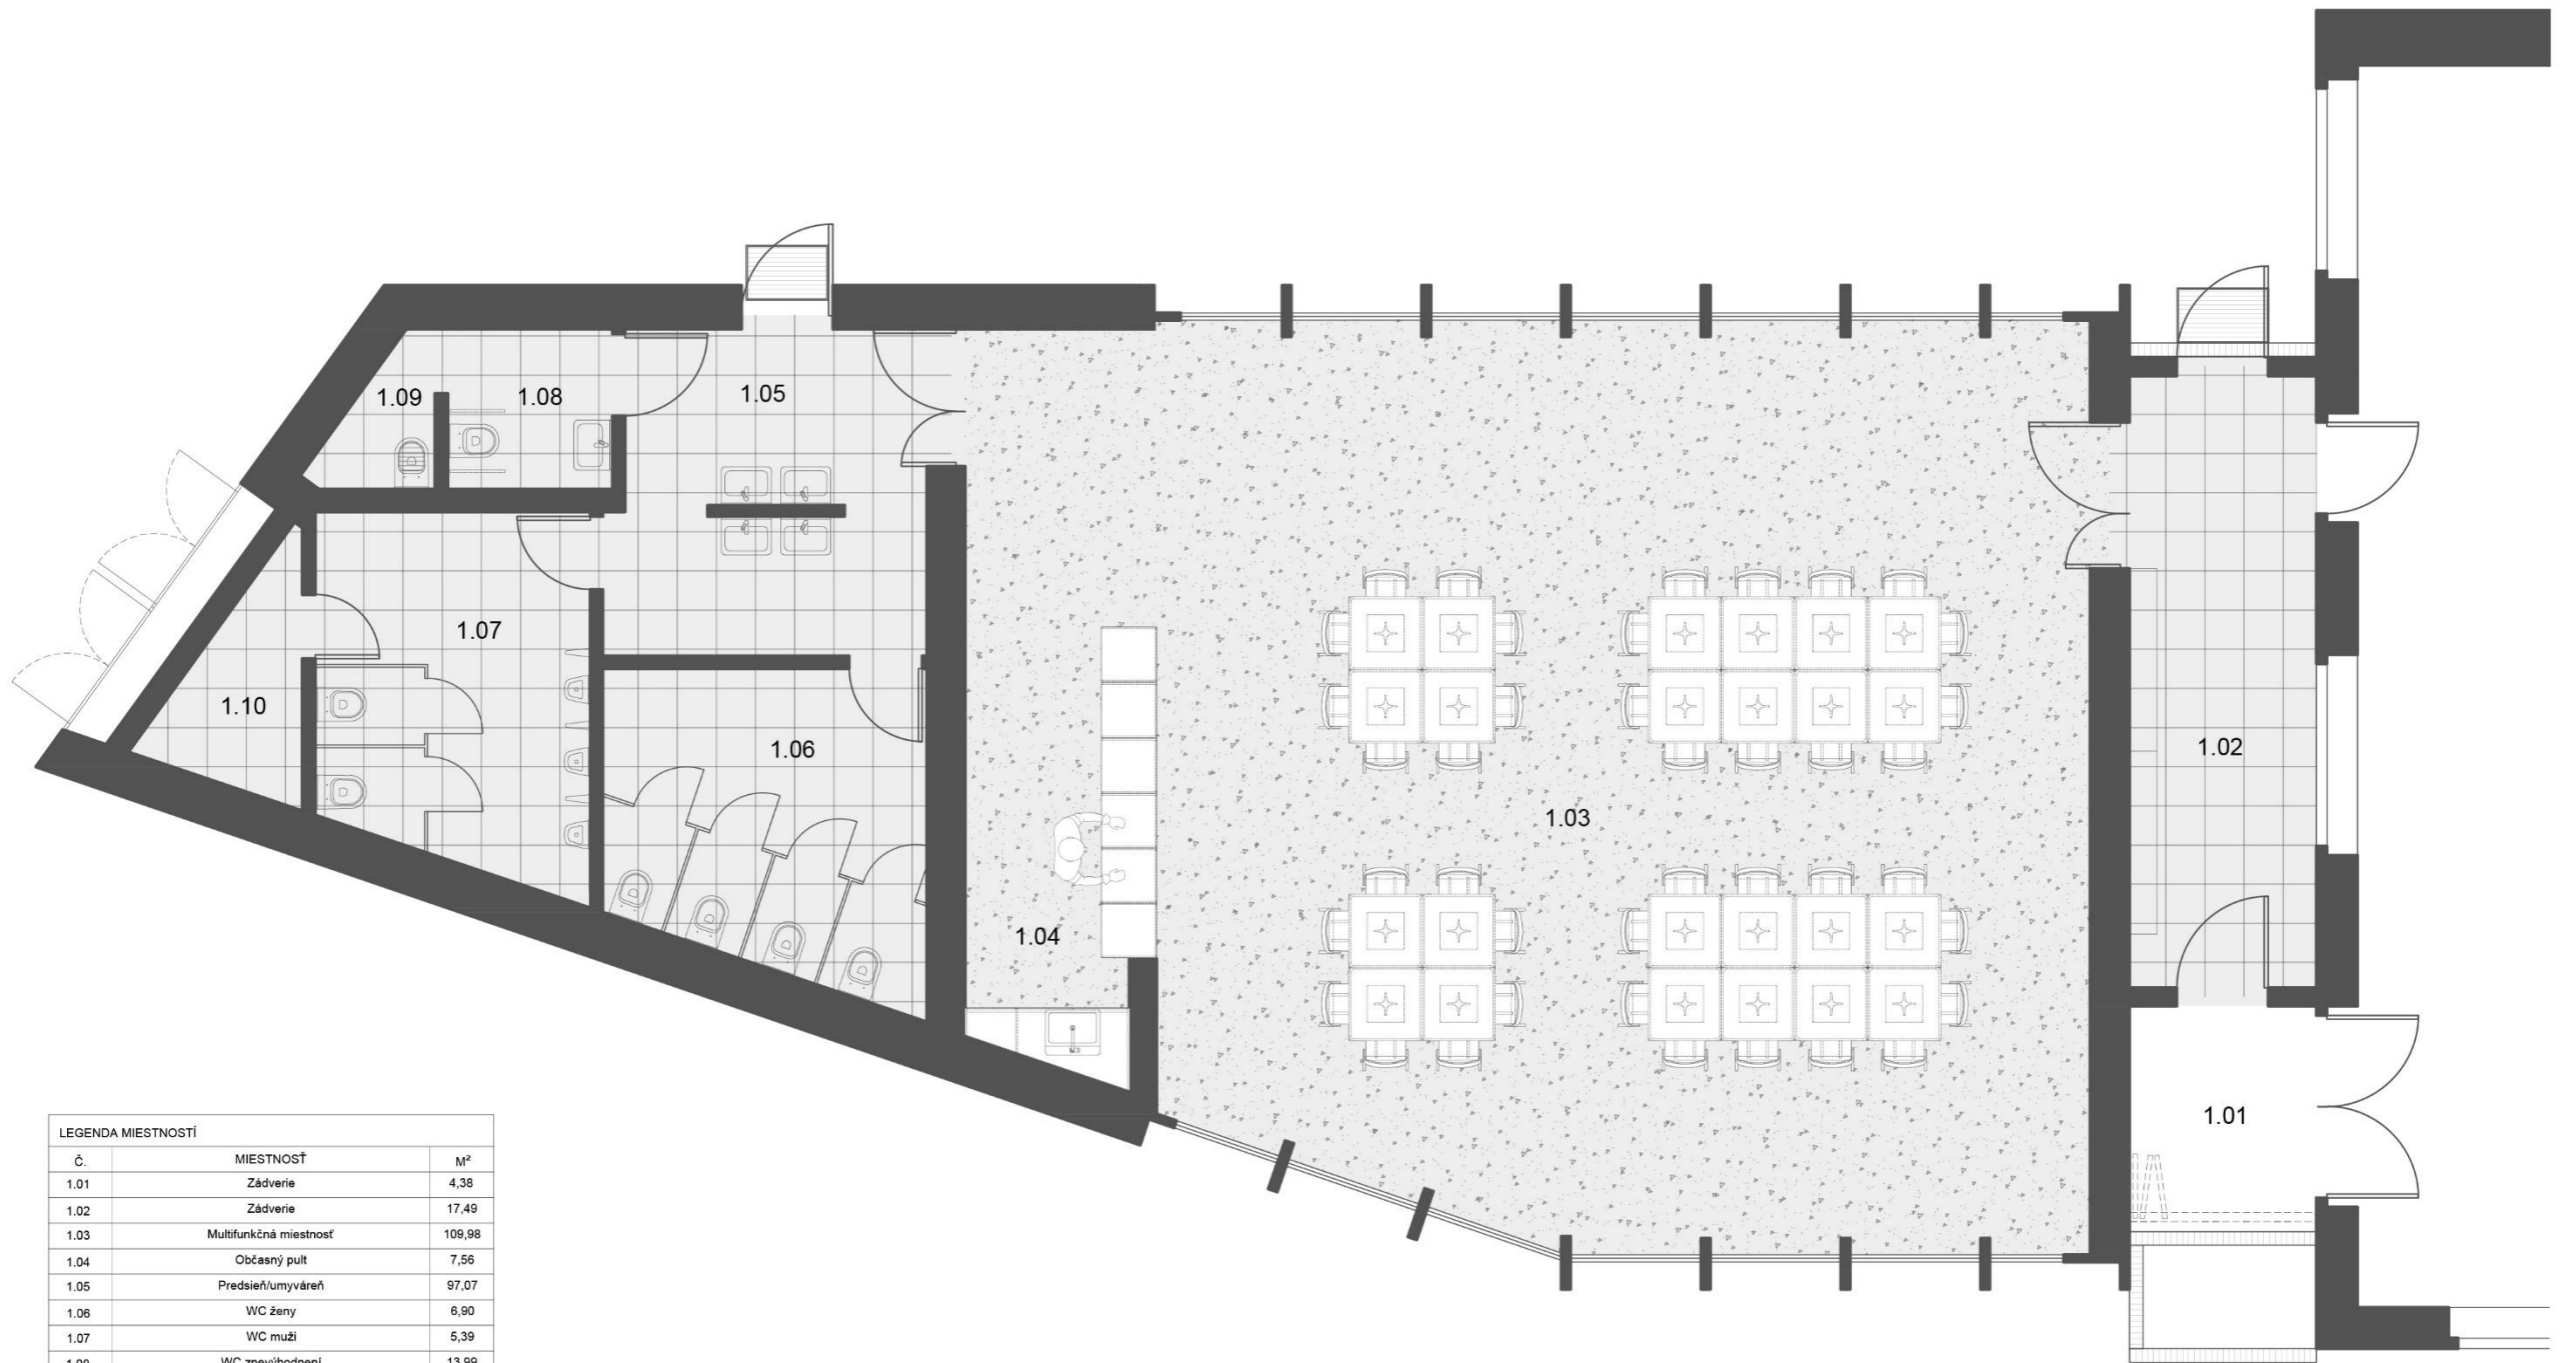

_návrh

LEGENDA MIESTNOSTÍ		
Č.	MIESTNOSŤ	M²
1.01	Zádvorie	4,38
1.02	Zádvorie	17,49
1.03	Multifunkčná miestnosť	109,98
1.04	Občasný pult	7,56
1.05	Predsieň/umyvareň	97,07
1.06	WC ženy	6,90
1.07	WC muži	5,39
1.08	WC znevýhodnení	13,99
1.09	Kotol+výlevka	18,93
1.10	Tech. miestnosť	2,07