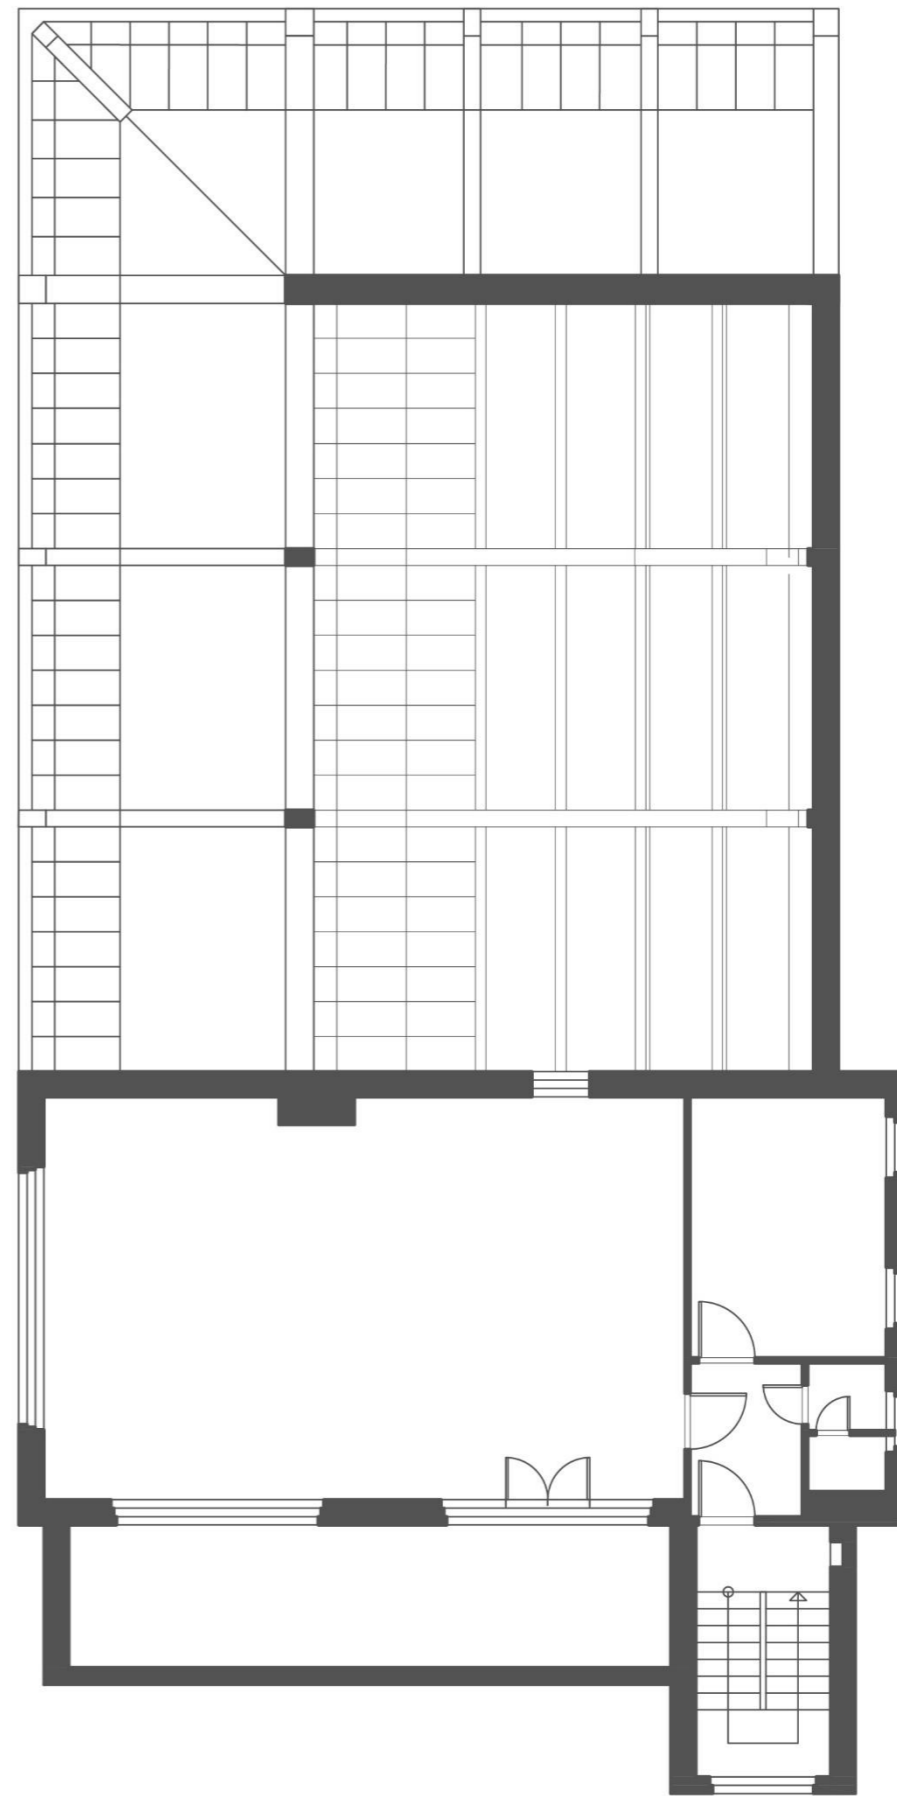

\_pôvodný stav

LEGENDA MIESTNOSTÍ		
Č.	MIESTNOSŤ	M <sup>2</sup>
1.01	Zádverie	5,48
1.02	Umyváreň	1,68
1.03	Wc	1,40
1.04	Sklad	16,31
1.05	Kaviareň	81,76

\_návrh

LEGENDA MIESTNOSTÍ		
Č.	MIESTNOSŤ	M <sup>2</sup>
1.01	Zádverie	8,13
1.02	Umyváreň/predsieň	1,41
1.03	WC ženy	1,26
1.04	Umyváreň/predsieň	1,64
1.05	WC muži	1,26
1.06	Sklad	9,14
1.07	WC zamestnanci	1,26
1.08	Kaviareň	84,26