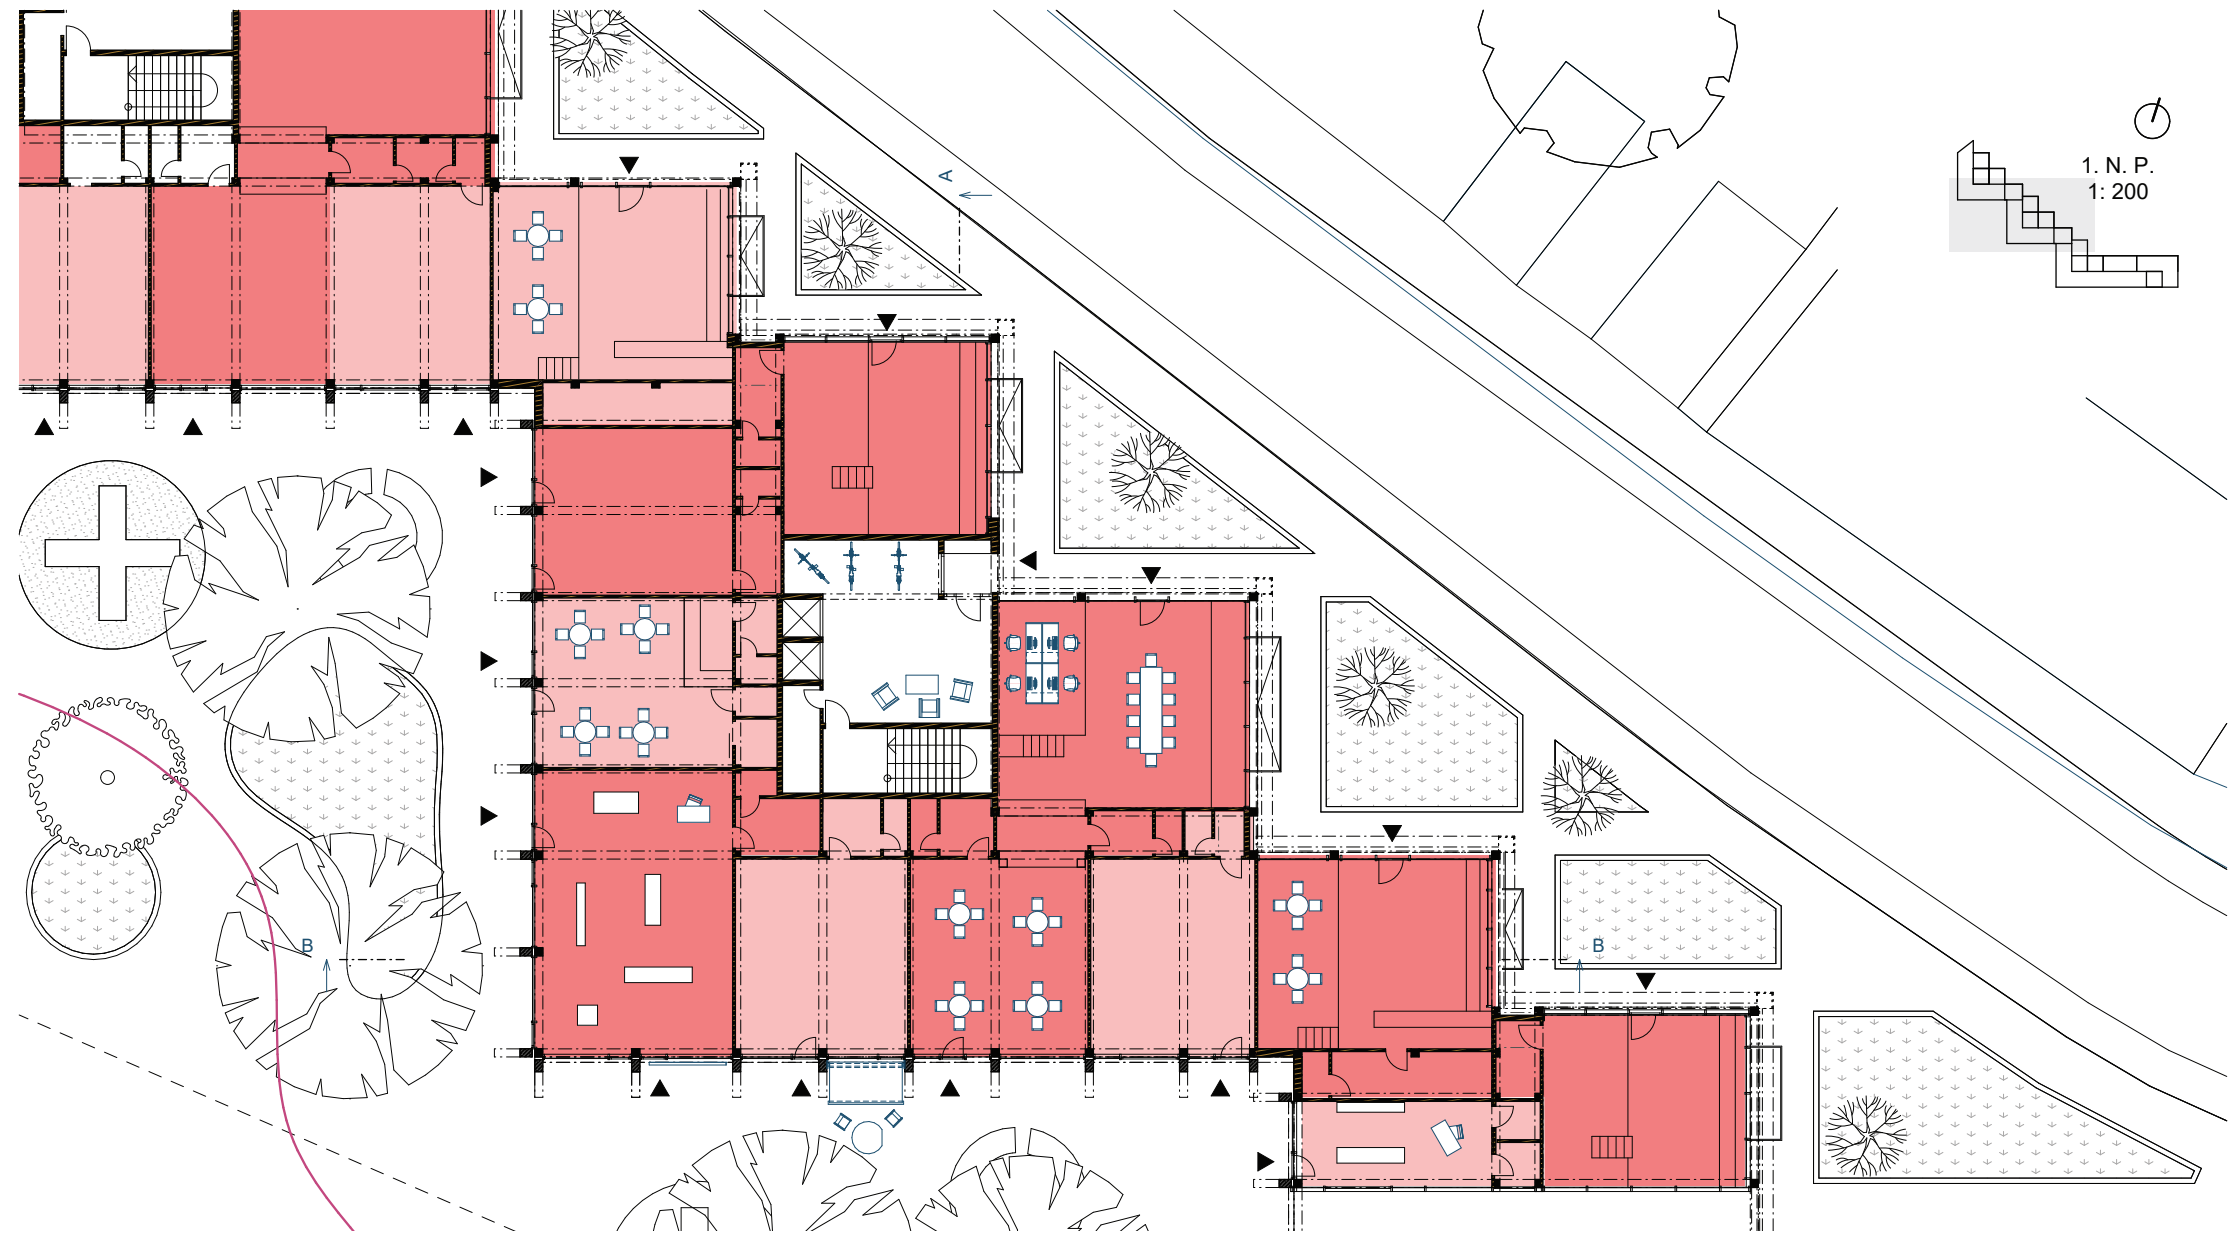

Práve táto polemika ma sprevádzala počas navrhovania. Skúsil som vytvoriť budovu – vertikálny hybrid funkcie obytnej a pracovnej. Vytvoriť tak priestory dostatočne od seba oddelené no zároveň si blízke a spolupracujúce so sebou. Smerodajná pre mňa bola orientácia budovy. Severná časť budovy, ktorá nie je dostatočne preslnená a teda nevhodná na bývanie ponúka nielen obyvateľom domu rozsiahle plochy na prenájom a prácu. Tento mix zaručuje celodenné využitie budovy. Byty v dome sú nájomne a výmerovo skromné so zníženým nárokom na osobné vlastníctvo v snahe motivovať obyvateľov zdieľať spoločné priestory domu, ktoré slúžia všetkým.

situácia
1: 1000

1.

2.

3.

4.

1. N. P.
1: 200

2. N. P.

1: 200