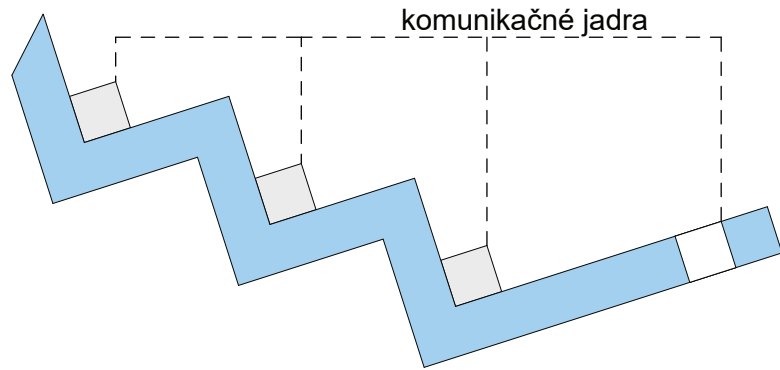

Práve táto polemika ma sprevádzala počas navrhovania. Skúsil som vytvoriť budovu – vertikálny hybrid funkcie obytnej a pracovnej. Vytvoriť tak priestory dostatočne od seba oddelené no zároveň si blízke a spolupracujúce so sebou. Smerodajná pre mňa bola orientácia budovy. Severná časť budovy, ktorá nie je dostatočne preslnená a teda nevhodná na bývanie ponúka nielen obyvateľom domu rozsiahle plochy na prenájom a prácu. Tento mix zaručuje celodenné využitie budovy. Byty v dome sú nájomne a výmerovo skromné so zníženým nárokom na osobné vlastníctvo v snahe motivovať obyvateľov zdieľať spoločné priestory domu, ktoré slúžia všetkým.

situácia
1: 1000

1.

2.

3.

4.

1. N. P.
1: 200

2. N. P.

1: 200