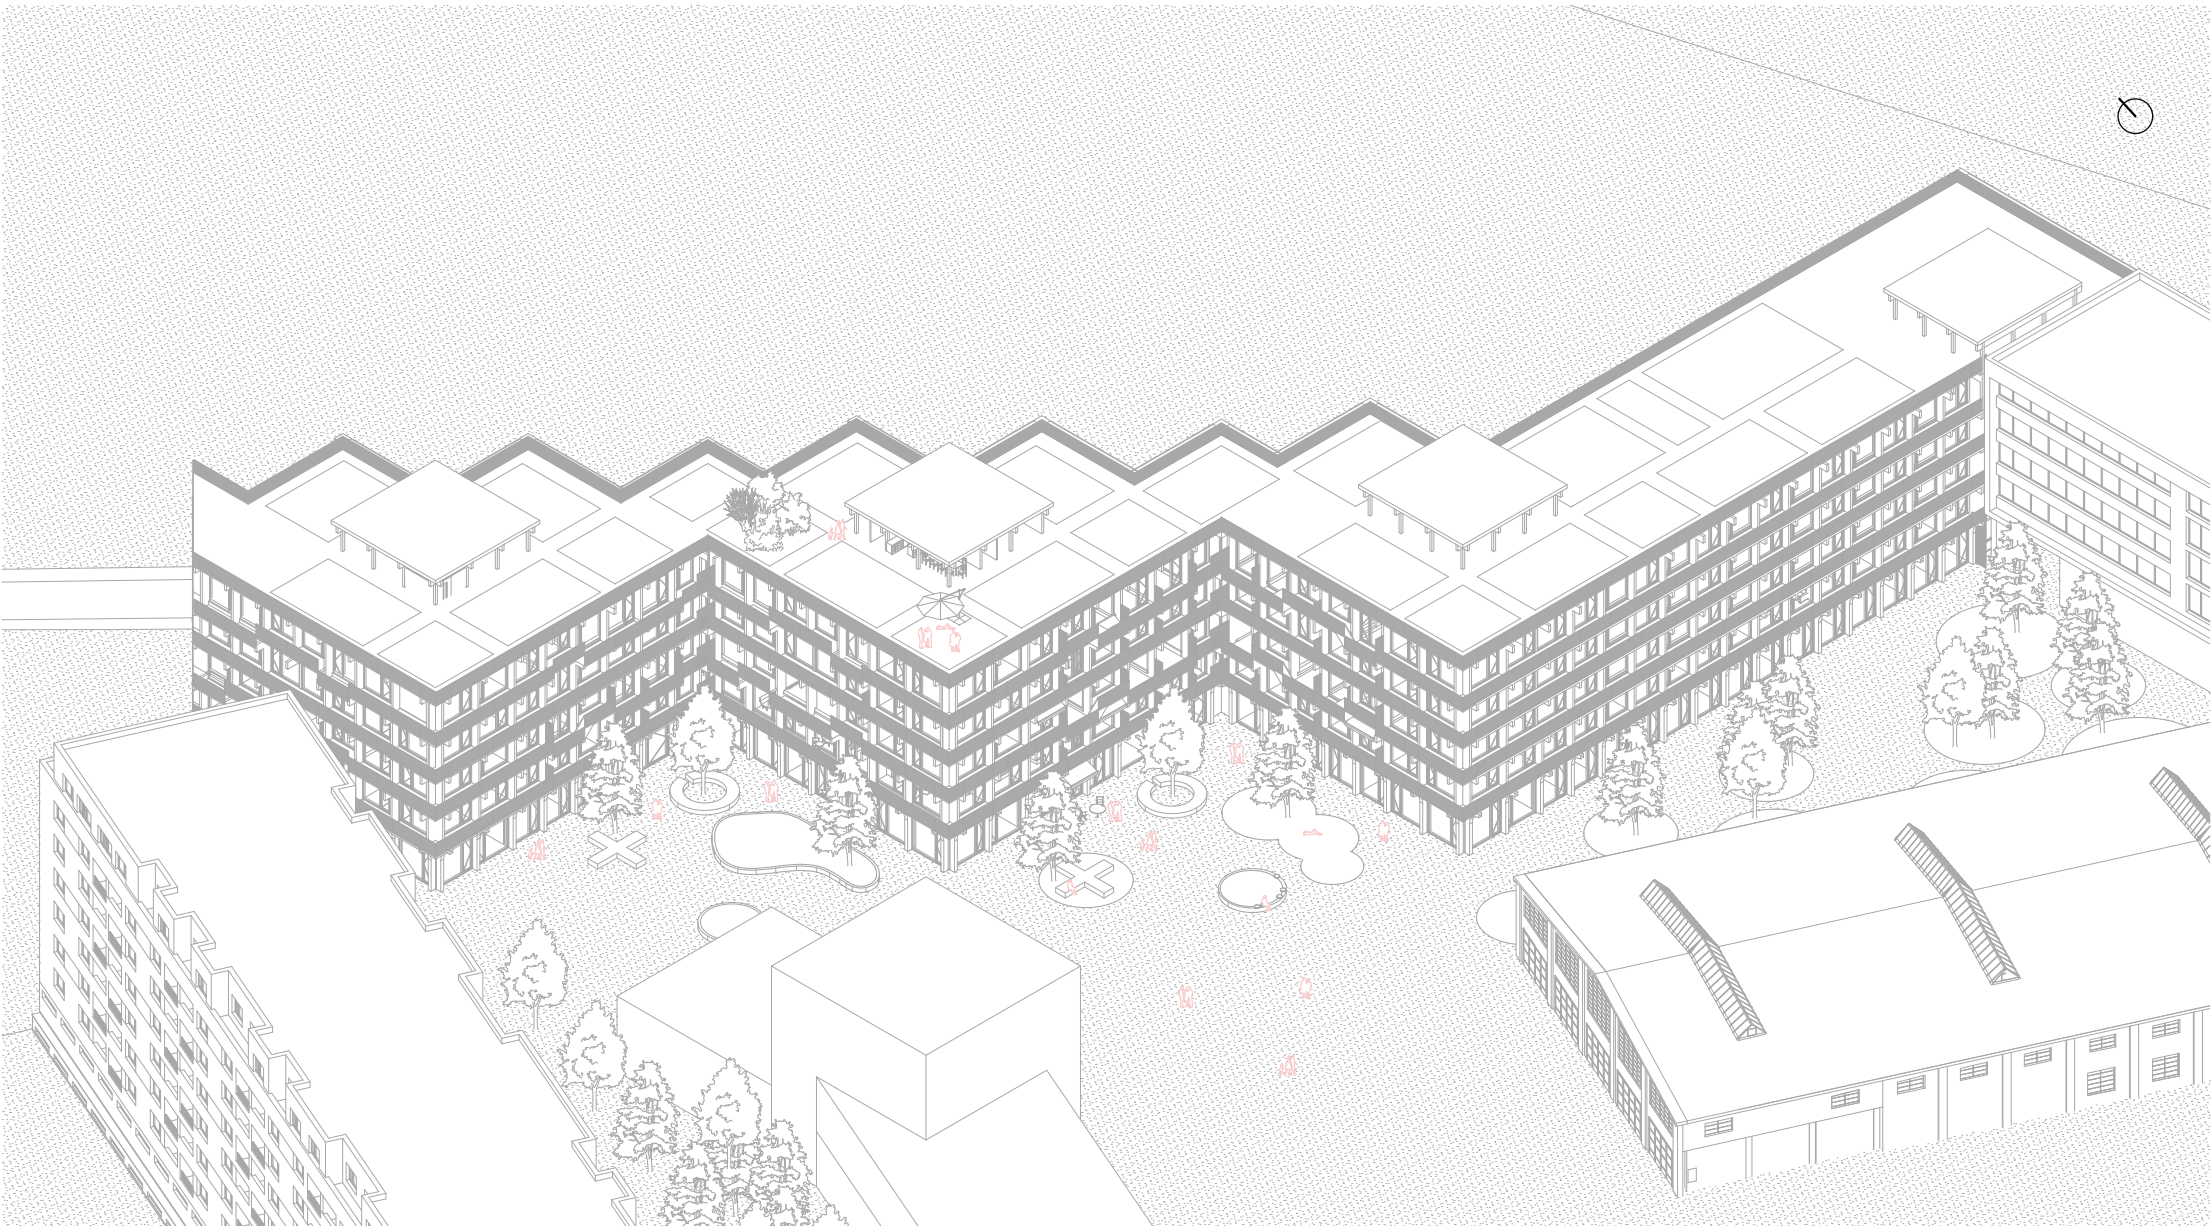

Práve táto polemika ma sprevádzala počas navrhovania. Skúsil som vytvoriť budovu – vertikálny hybrid funkcie obytnej a pracovnej. Vytvoriť tak priestory dostatočne od seba oddelené no zároveň si blízke a spolupracujúce so sebou. Smerodajná pre mňa bola orientácia budovy. Severná časť budovy, ktorá nie je dostatočne preslnená a teda nevhodná na bývanie ponúka nielen obyvateľom domu rozsiahle plochy na prenájom a prácu. Tento mix zaručuje celodenné využitie budovy. Byty v dome sú nájomne a výmerovo skromné so zníženým nárokom na osobné vlastníctvo v snahe motivovať obyvateľov zdieľať spoločné priestory domu, ktoré slúžia všetkým.