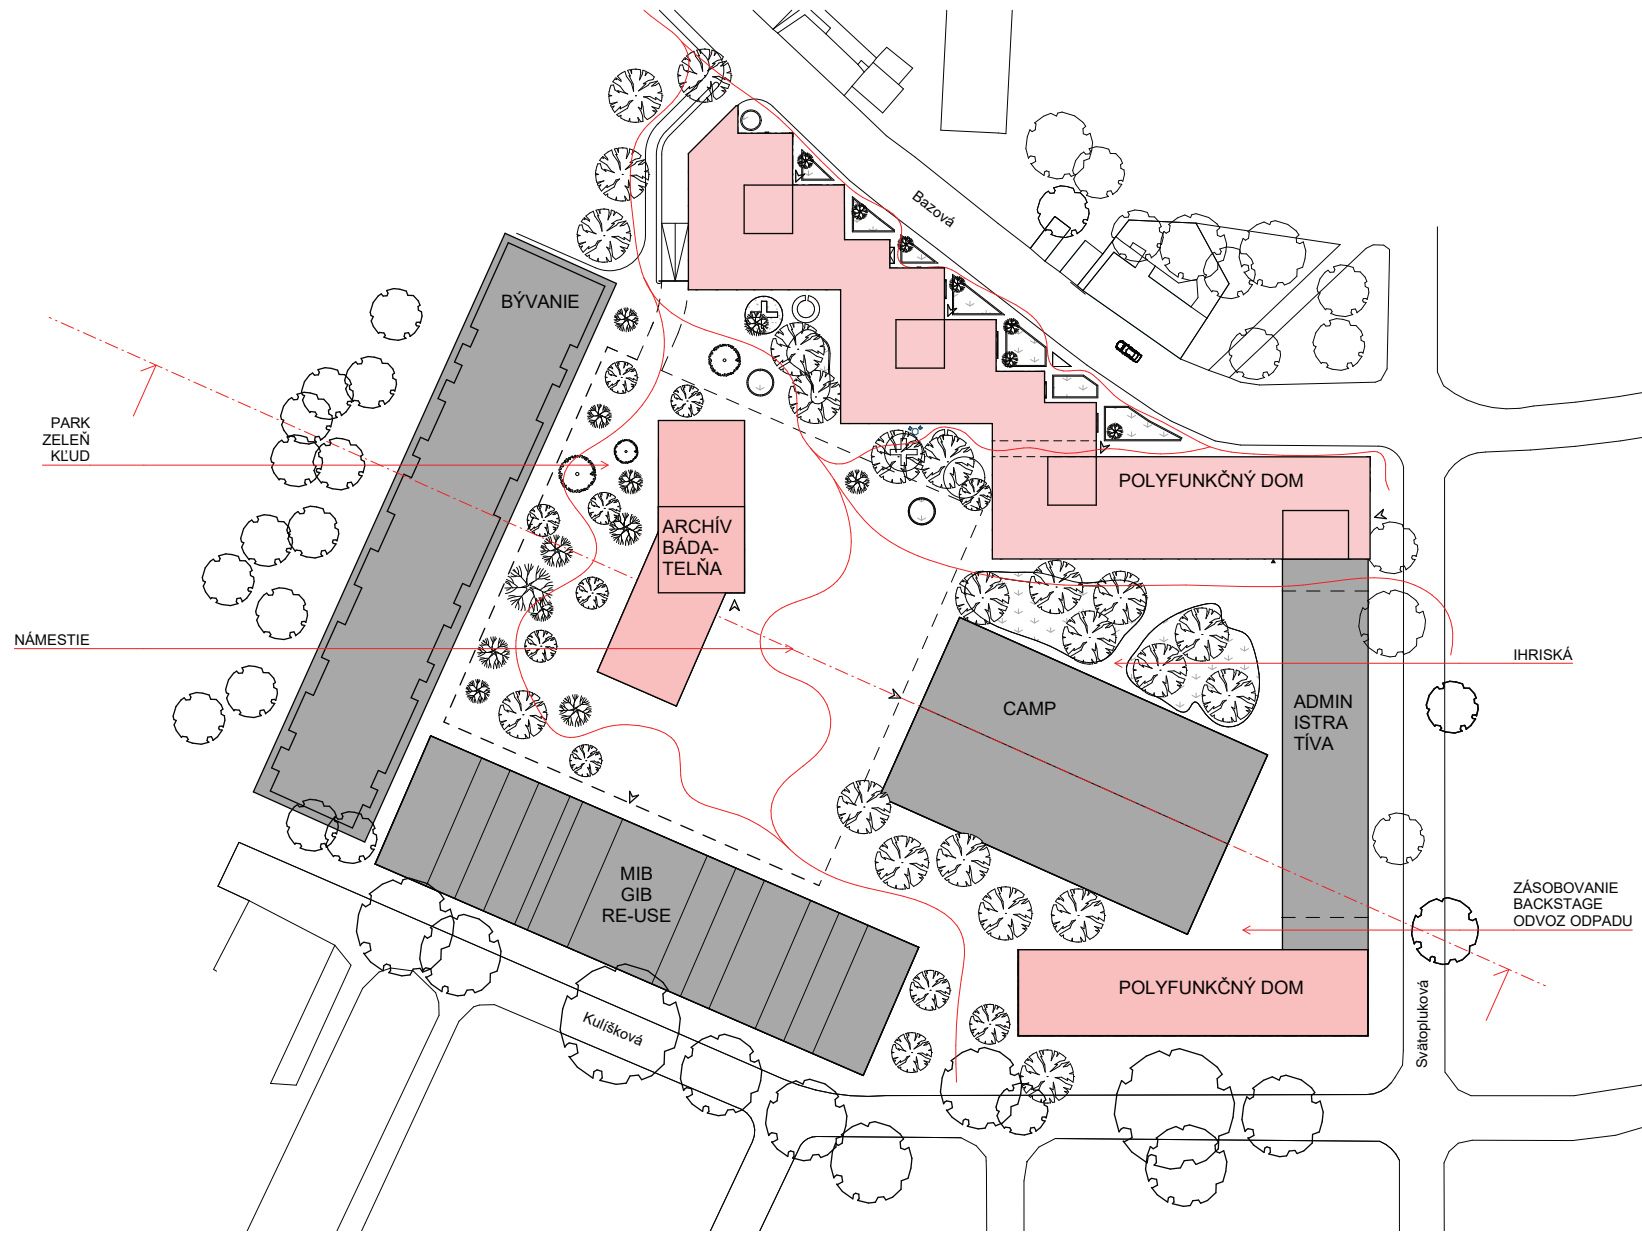

Práve táto polemika ma sprevádzala počas navrhovania. Skúsil som vytvoriť budovu – vertikálny hybrid funkcie obytnej a pracovnej. Vytvoriť tak priestory dostatočne od seba oddelené no zároveň si blízke a spolupracujúce so sebou. Smerodajná pre mňa bola orientácia budovy. Severná časť budovy, ktorá nie je dostatočne preslnená a teda nevhodná na bývanie ponúka nielen obyvateľom domu rozsiahle plochy na prenájom a prácu. Tento mix zaručuje celodenné využitie budovy. Byty v dome sú nájomne a výmerovo skromné so zníženým nárokom na osobné vlastníctvo v snahe motivovať obyvateľov zdieľať spoločné priestory domu, ktoré slúžia všetkým.

situácia
1: 1000

1.

2.

3.

4.

1. N. P.
1: 200

2. N. P.

1: 200