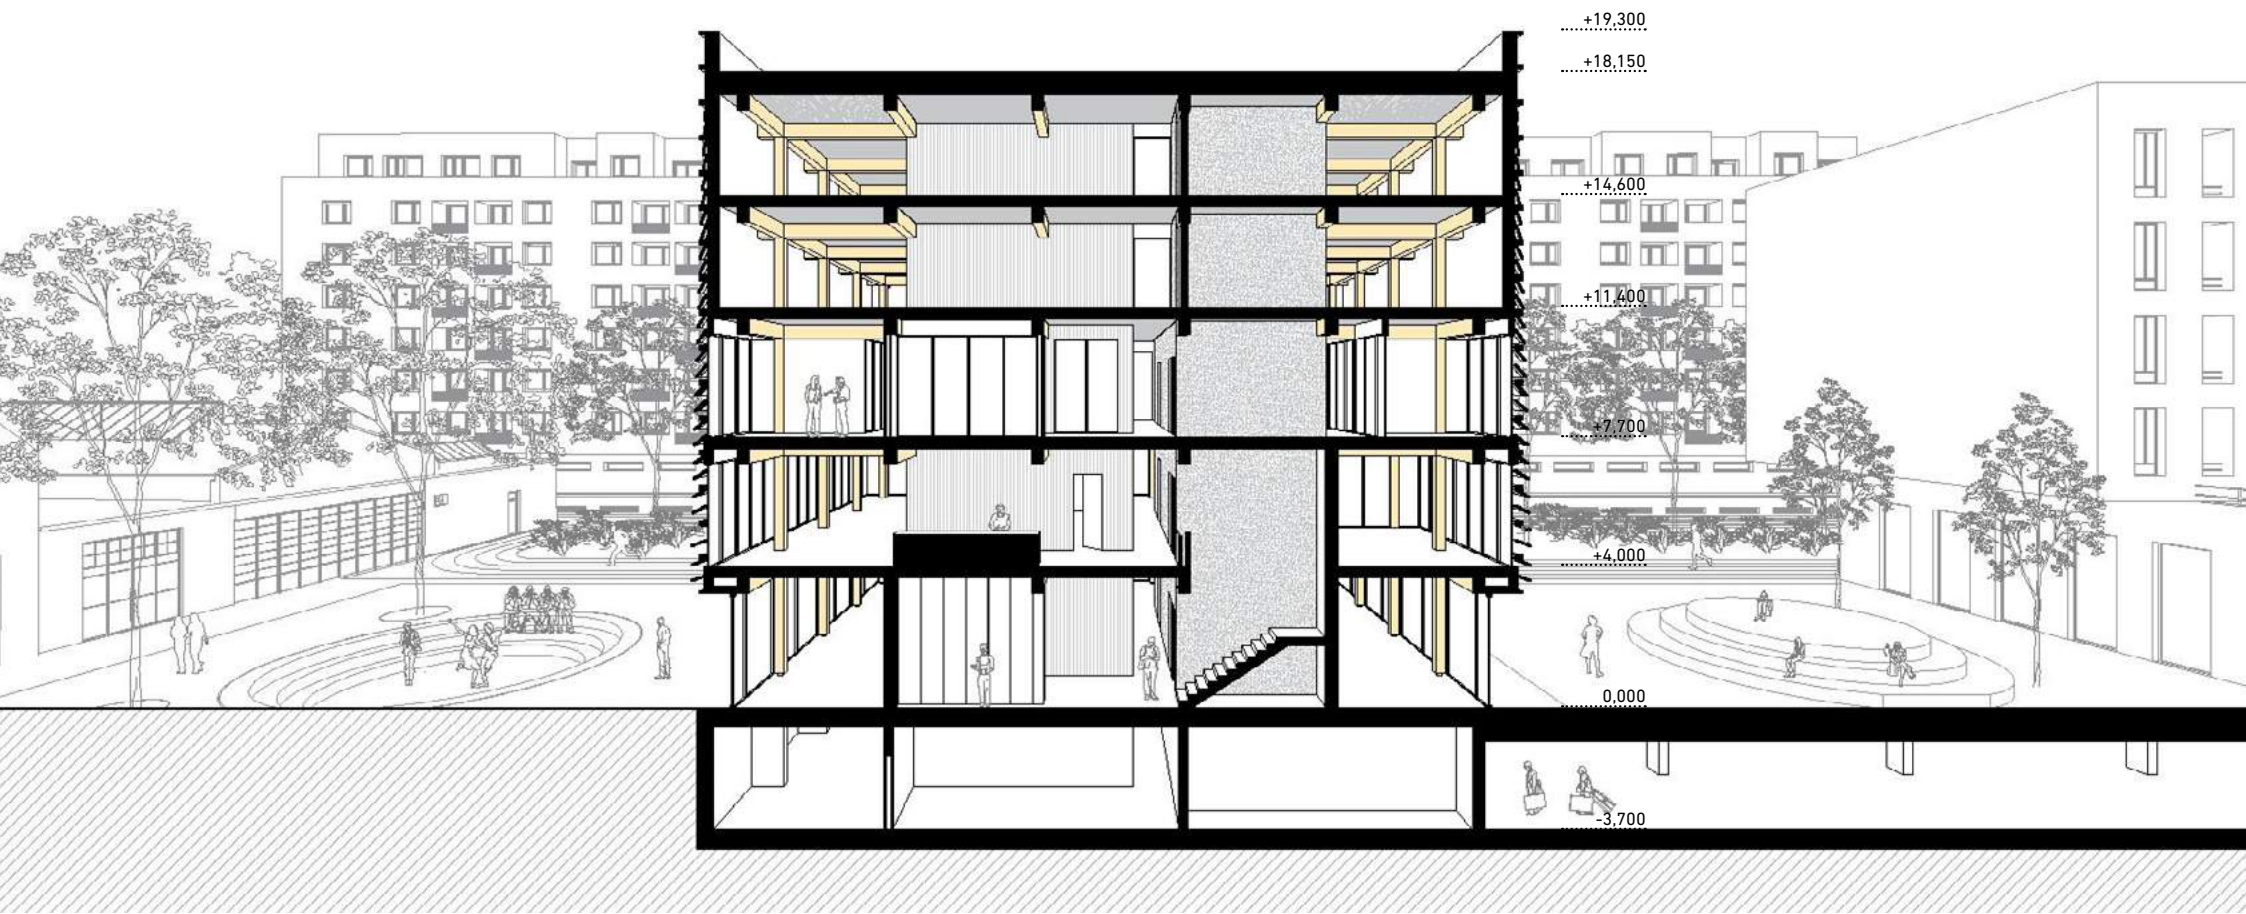

archív

Metropolitný inštitút Bratislava
Generálny investor Bratislava

CAMP
Reuse centrum
Gastro prevádzky

riešené objekty

archiv bratislava

BRATISLAVA, SK

archív - funkčná schéma

archív - pôdorys 1NP a 2NP

archív - rez AA

CAMP - centrum architektúry a mestského plánovania - 1NP

zónovanie verejného priestoru