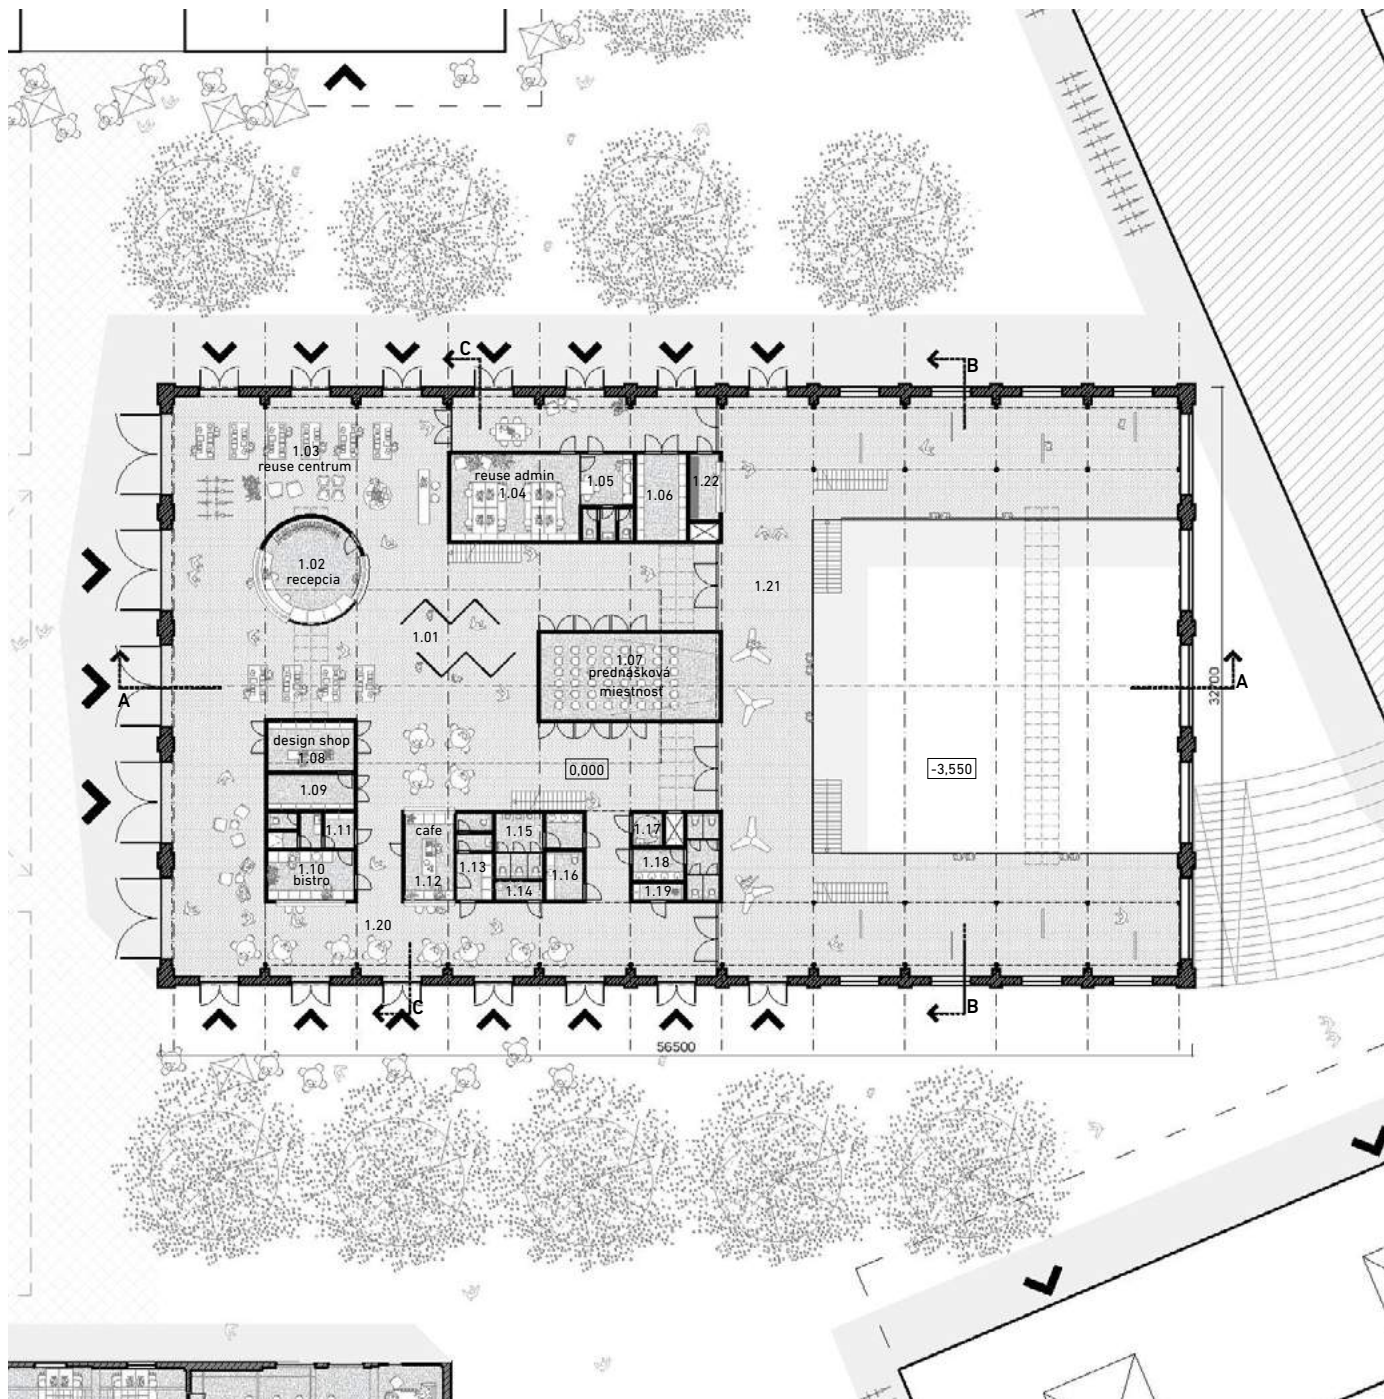

archív

Metropolitný inštitút Bratislava
Generálny investor Bratislava

CAMP
Reuse centrum
Gastro prevádzky

riešené objekty

archiv bratislava

BRATISLAVA, SK

archív - funkčná schéma

archív - pôdorys 1NP a 2NP

archív - rez AA

CAMP - centrum architektúry a mestského plánovania - 1NP

zónovanie verejného priestoru