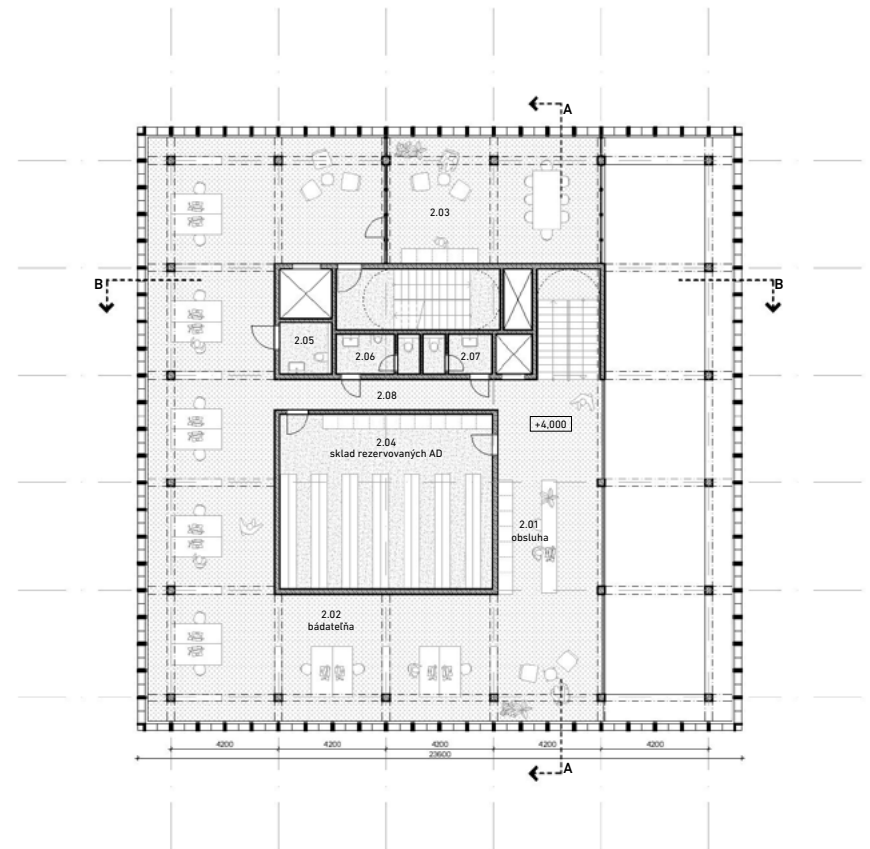

archív

Metropolitný inštitút Bratislava
Generálny investor Bratislava

CAMP
Reuse centrum
Gastro prevádzky

riešené objekty

archiv bratislava

BRATISLAVA, SK

archív - funkčná schéma

archív - pôdorys 1NP a 2NP

archív - rez AA

CAMP - centrum architektúry a mestského plánovania - 1NP

zónovanie verejného priestoru