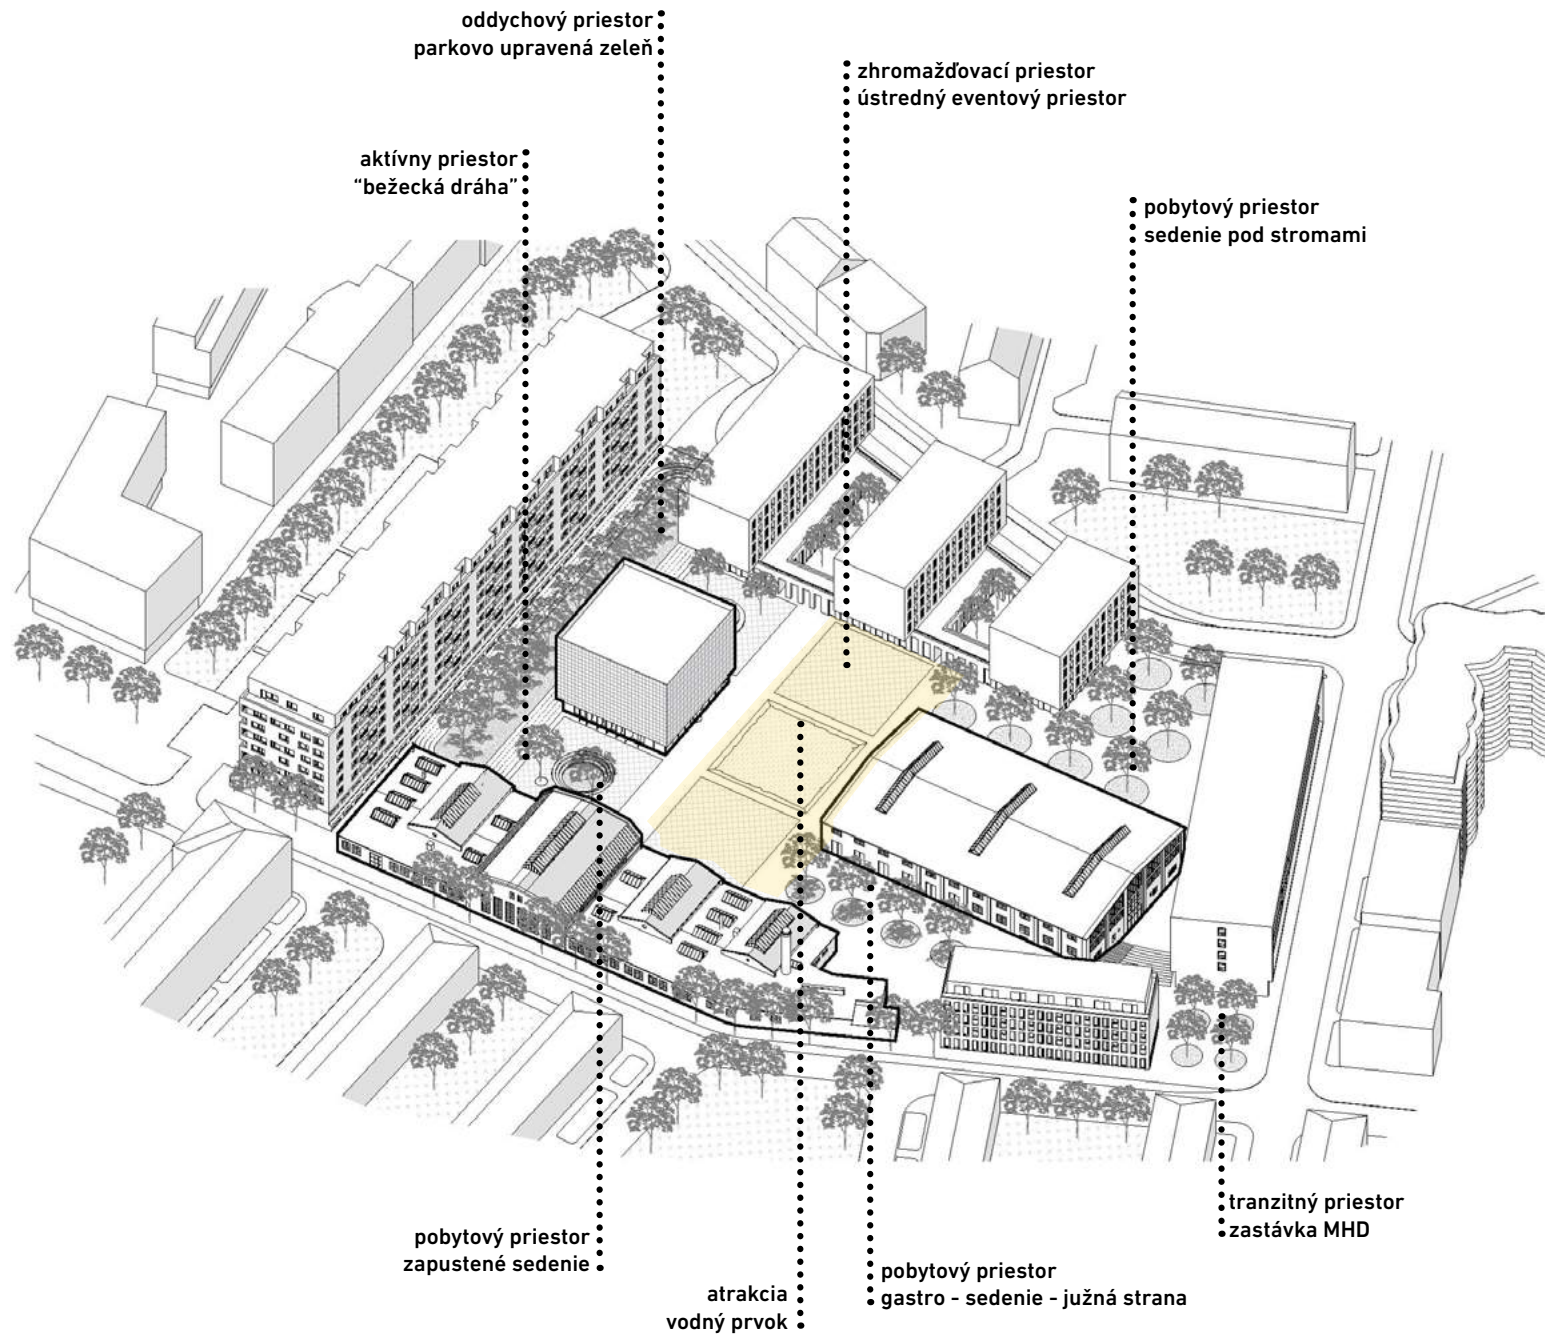

archív

Metropolitný inštitút Bratislava
Generálny investor Bratislava

CAMP
Reuse centrum
Gastro prevádzky

riešené objekty

archiv bratislava

BRATISLAVA, SK

archív - funkčná schéma

archív - pôdorys 1NP a 2NP

archív - rez AA

CAMP - centrum architektúry a mestského plánovania - 1NP

zónovanie verejného priestoru