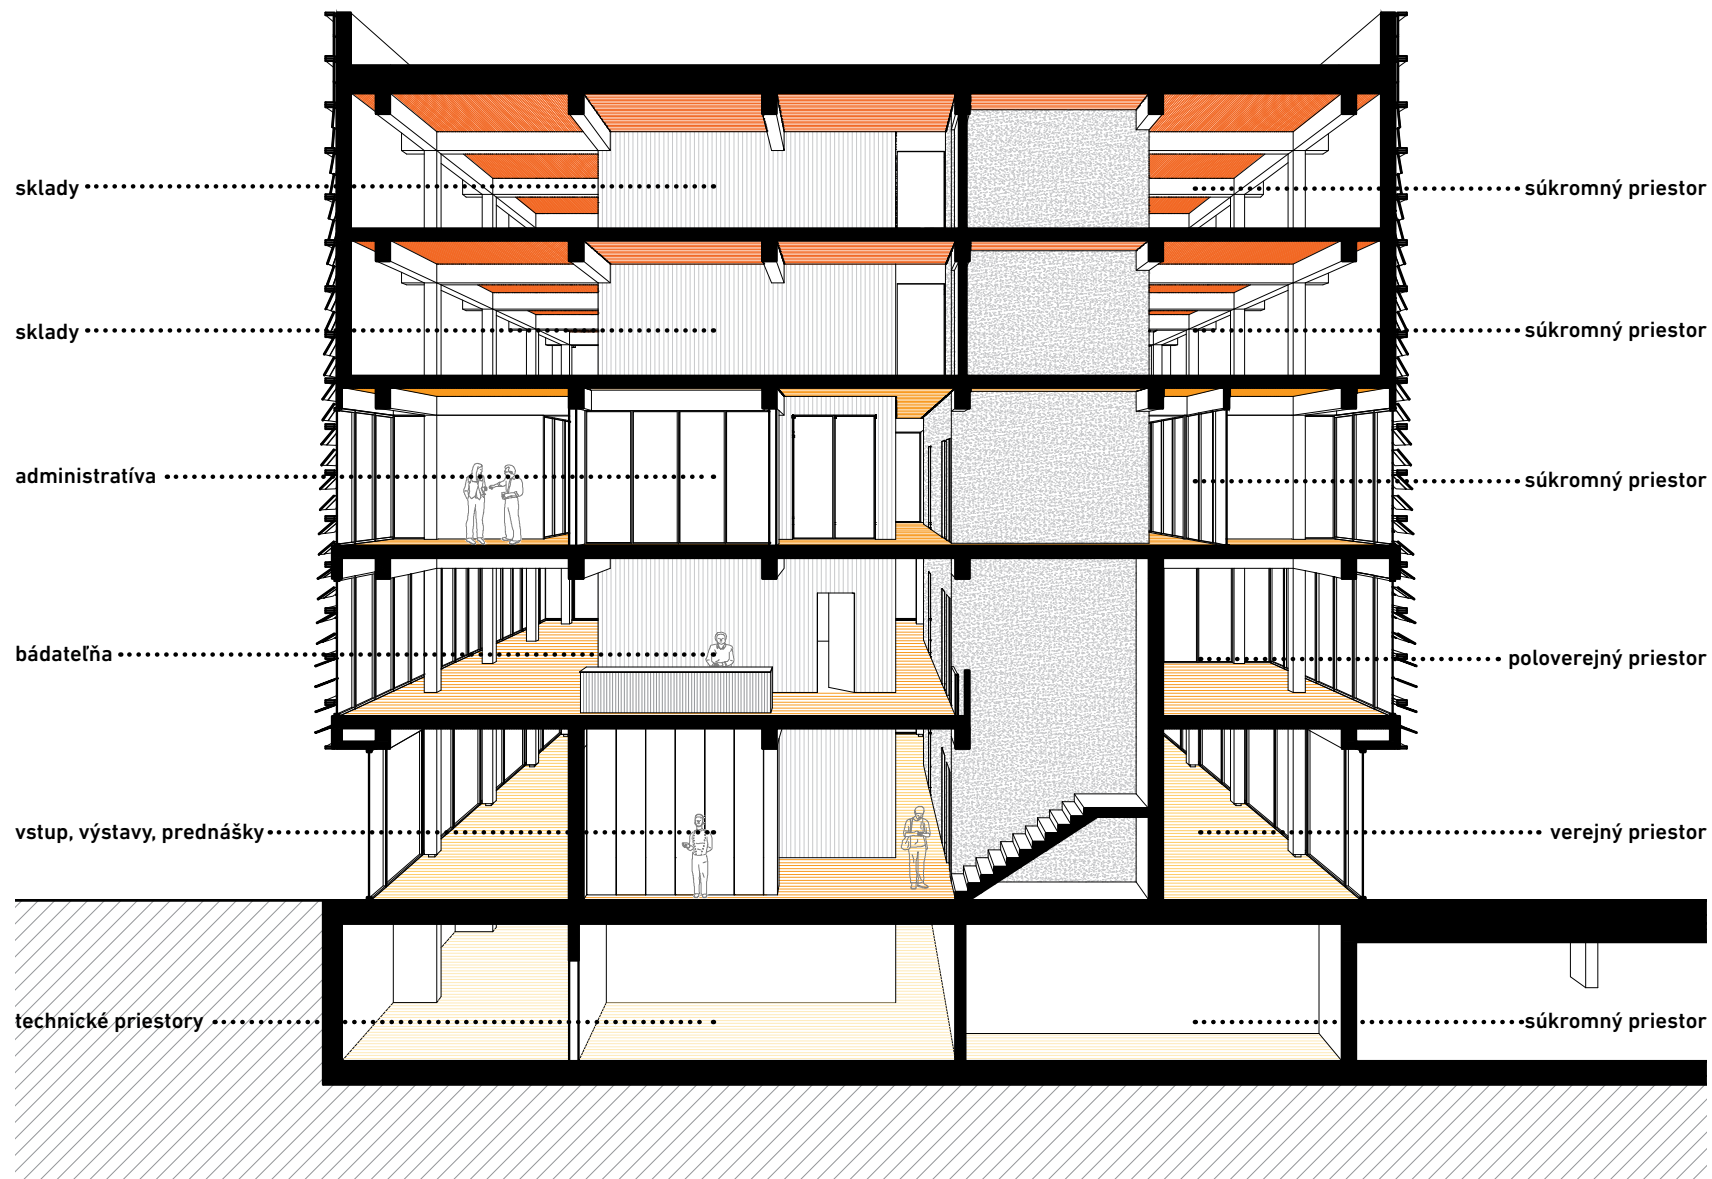

archív

Metropolitný inštitút Bratislava
Generálny investor Bratislava

CAMP
Reuse centrum
Gastro prevádzky

riešené objekty

archiv bratislava

BRATISLAVA, SK

archív - funkčná schéma

archív - pôdorys 1NP a 2NP

archív - rez AA

CAMP - centrum architektúry a mestského plánovania - 1NP

zónovanie verejného priestoru