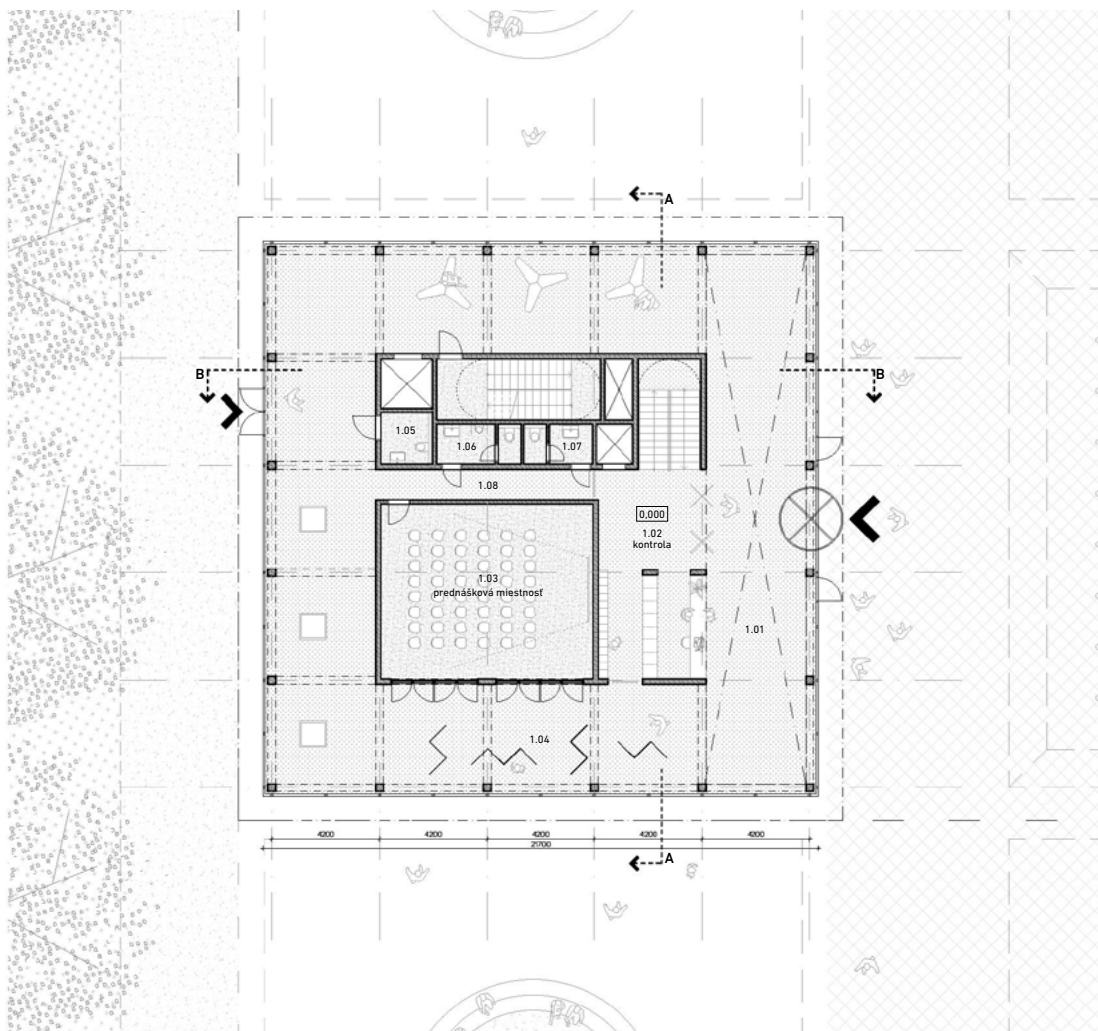

archív

Metropolitný inštitút Bratislava
Generálny investor Bratislava

CAMP
Reuse centrum
Gastro prevádzky

riešené objekty

archiv bratislava

BRATISLAVA, SK

archív - funkčná schéma

archív - pôdorys 1NP a 2NP

archív - rez AA

CAMP - centrum architektúry a mestského plánovania - 1NP

zónovanie verejného priestoru