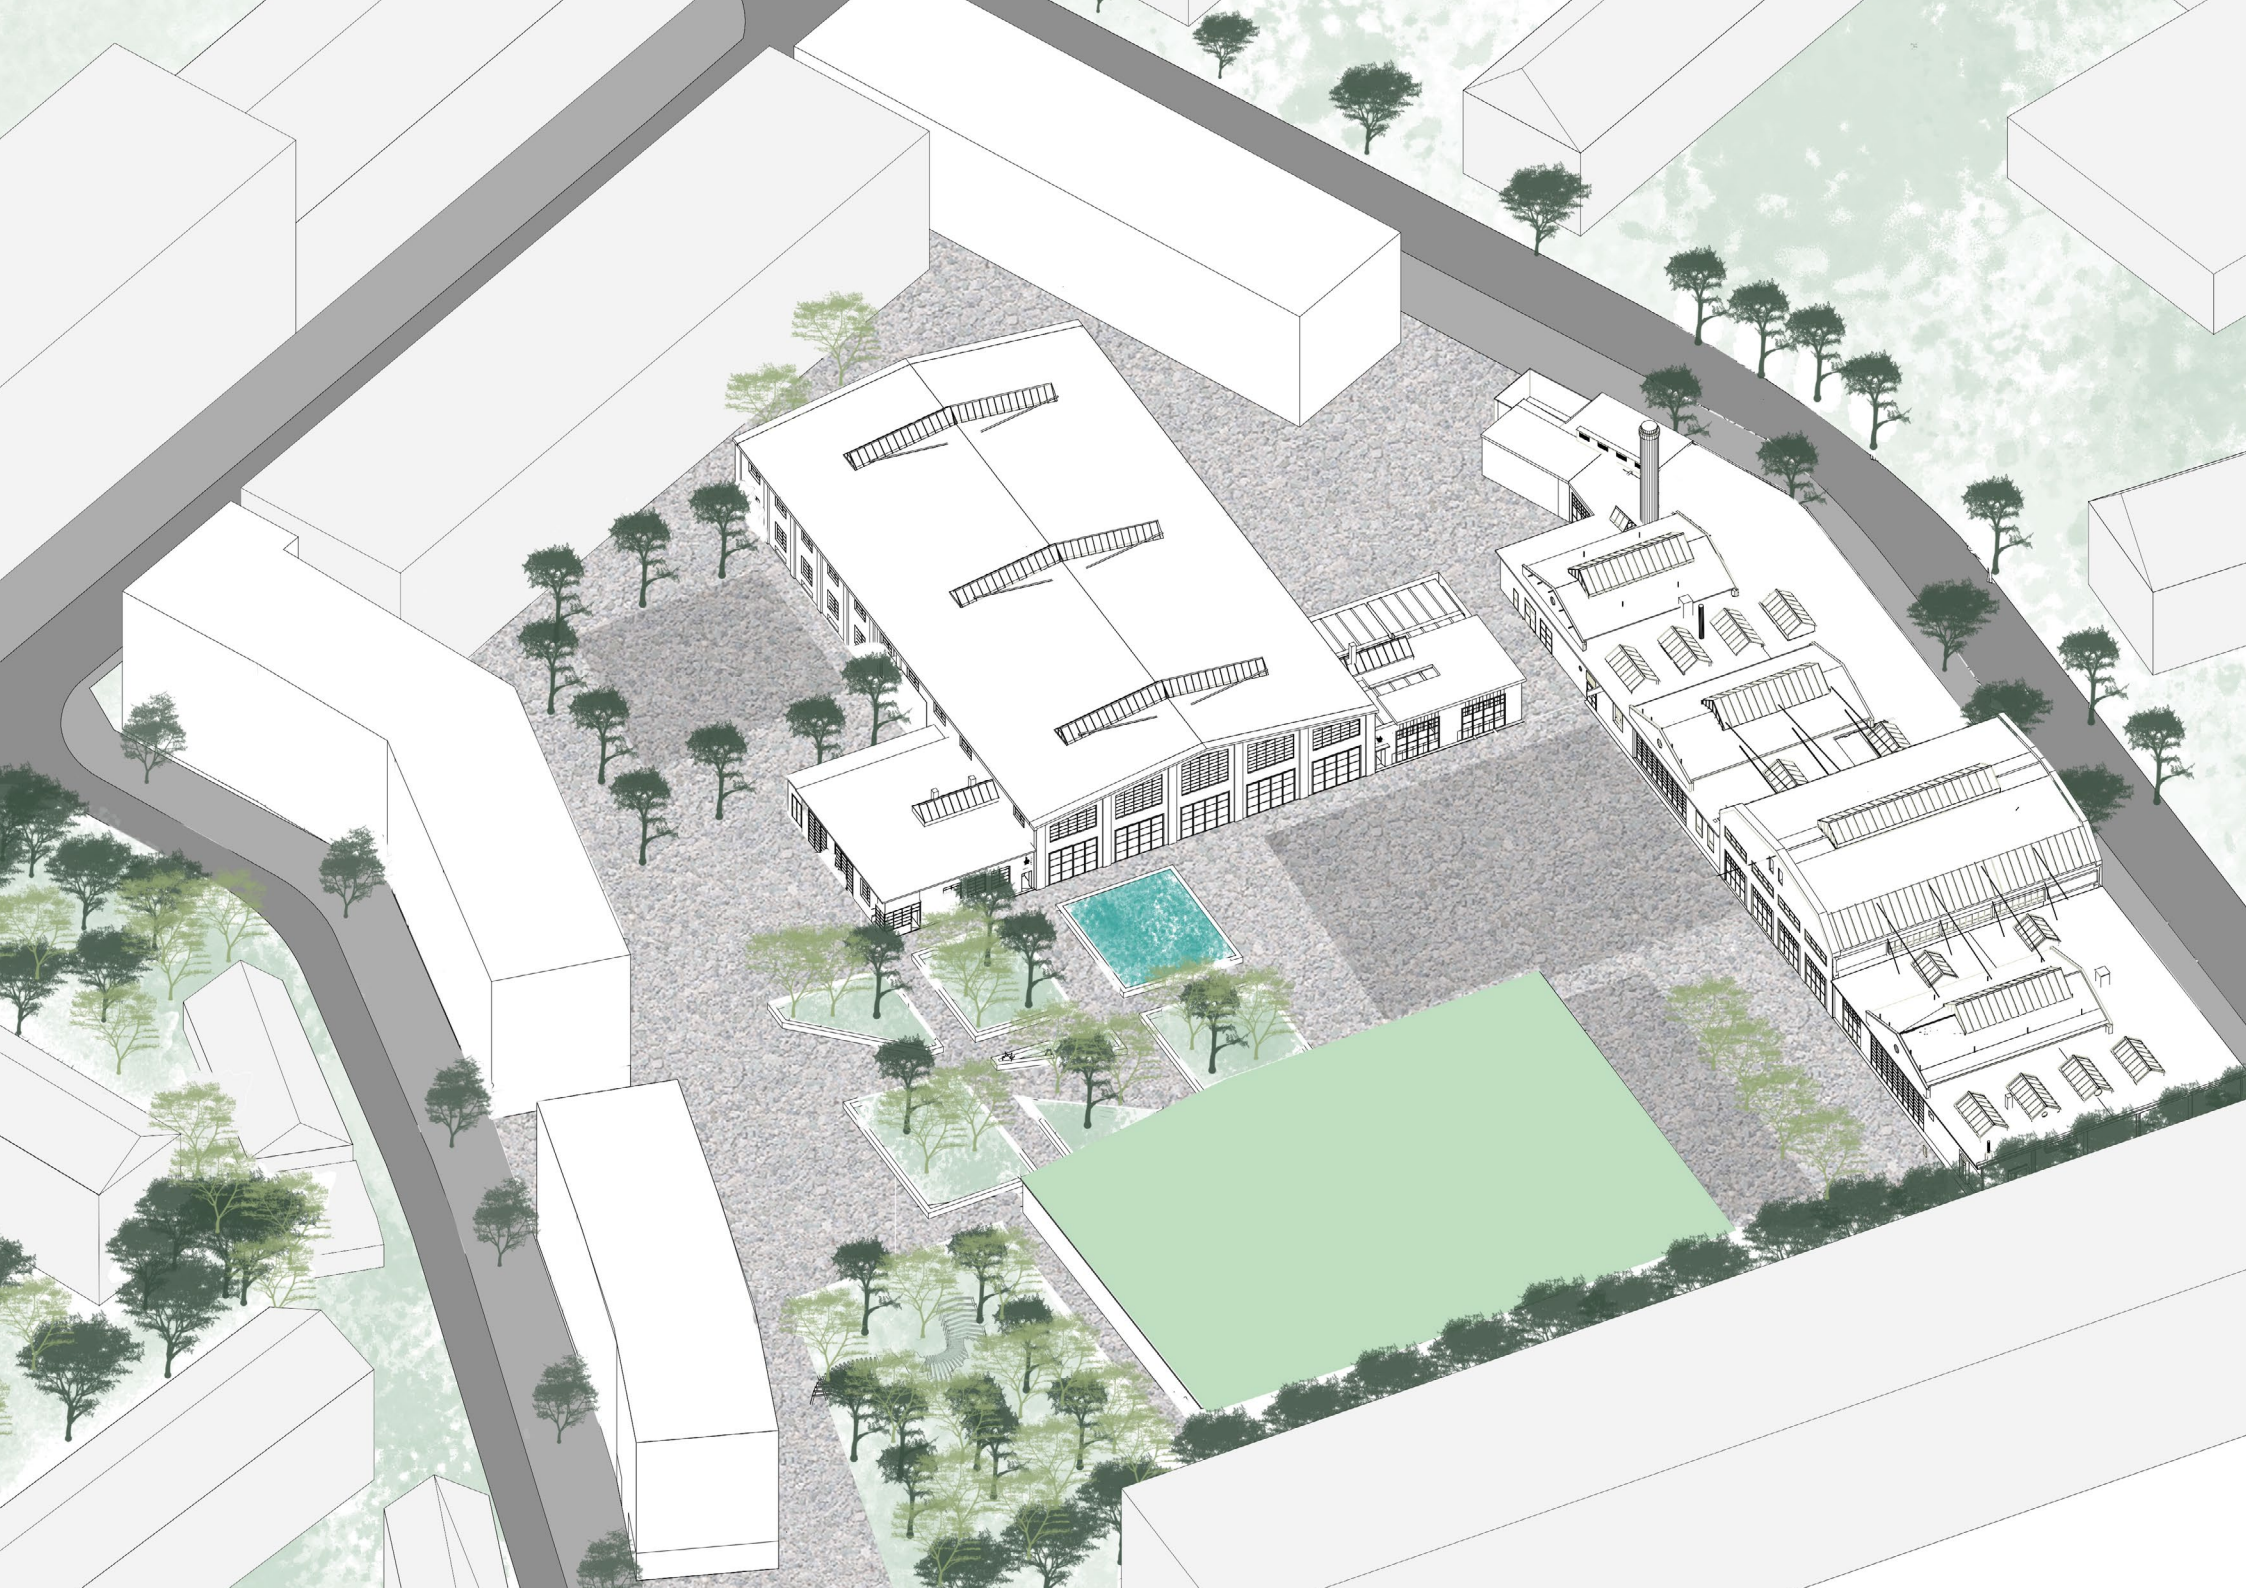

Architect: [unreadable]  
Project: [unreadable]  
Scale: 1:500

Kacelova

Kralova

Poljska

Poljska

Poljska

Rez A-A

Rez B-B